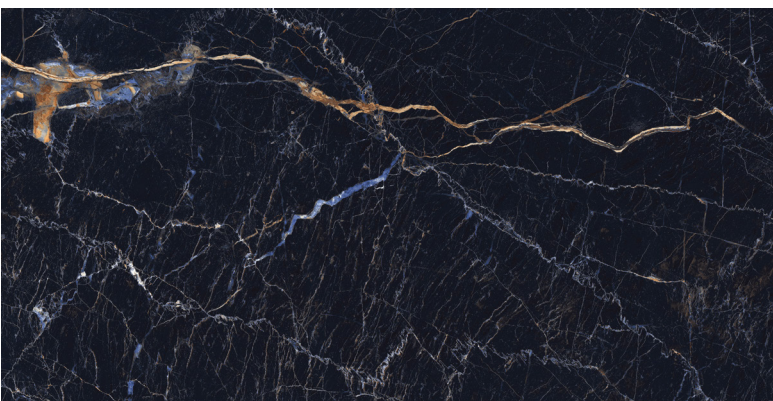

кол-во дизайнов
не более 5

Nero Marquina High Gloss

120x60cm

керамогранит двойная полировка, ректифицированный

кол-во дизайнов
не более 5

Azul Cielo High Gloss

120x60cm

керамогранит двойная полировка, ректифицированный