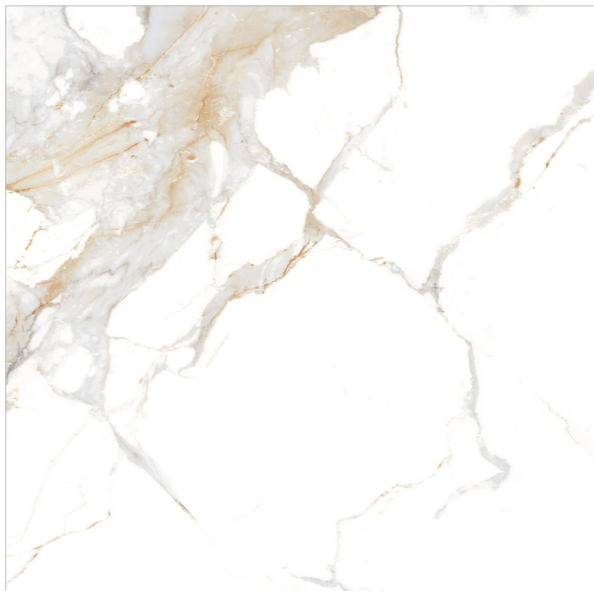

POLISHED

Calacatta Blond Polished

60x60cm

керамогранит полированный, ректифицированный

кол-во дизайнов
не более 11