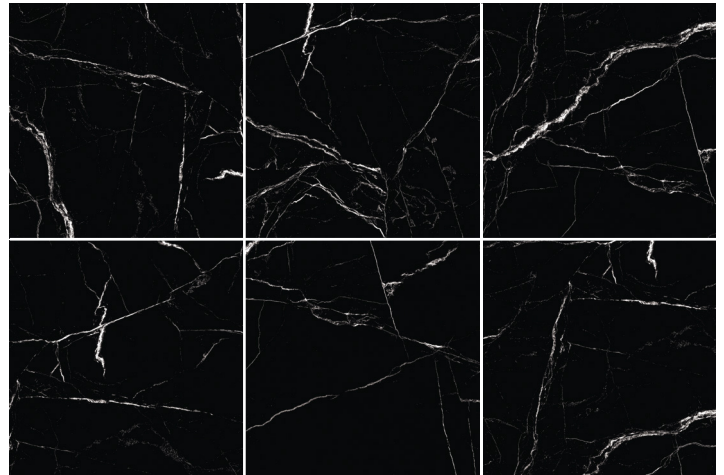

Fossil Slate High Gloss

60x60cm

керамогранит двойная полировка, ректифицированный

кол-во дизайнов
не более 5

**Black** High Gloss

60x60cm

керамогранит двойная полировка, ректифицированный

SILK