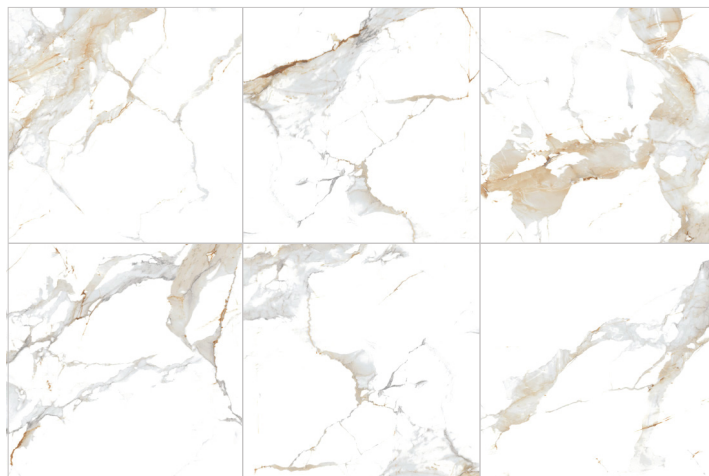

POLISHED

Calacatta Blond Polished

60x60cm

керамогранит полированный, ректифицированный

кол-во дизайнов
не более 11