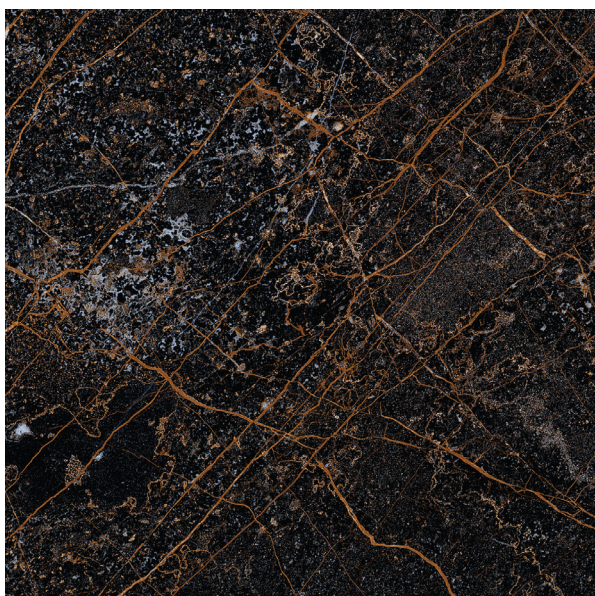

керамогранит лапатированный, ректифицированный

кол-во дизайнов
не более 6

Lausan Sugar

керамогранит лапатированный, ректифицированный

кол-во дизайнов
не более 5

OASIS

полированная поверхность
60x60

POLISHED