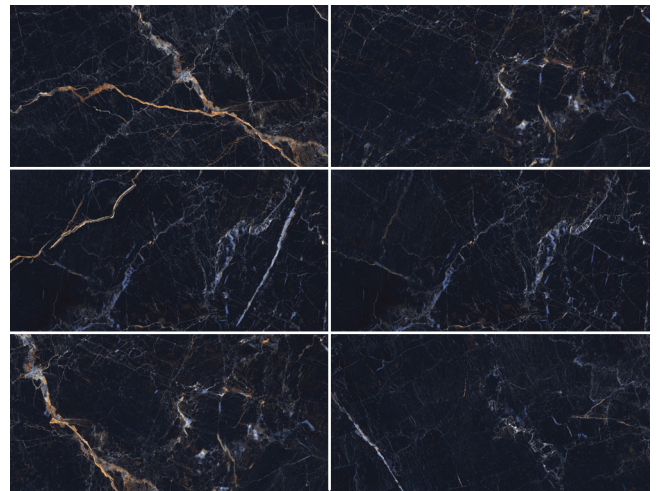

кол-во дизайнов
не более 5

Nero Marquina High Gloss

120x60cm

керамогранит двойная полировка, ректифицированный

кол-во дизайнов
не более 5

Azul Cielo High Gloss

120x60cm

керамогранит двойная полировка, ректифицированный