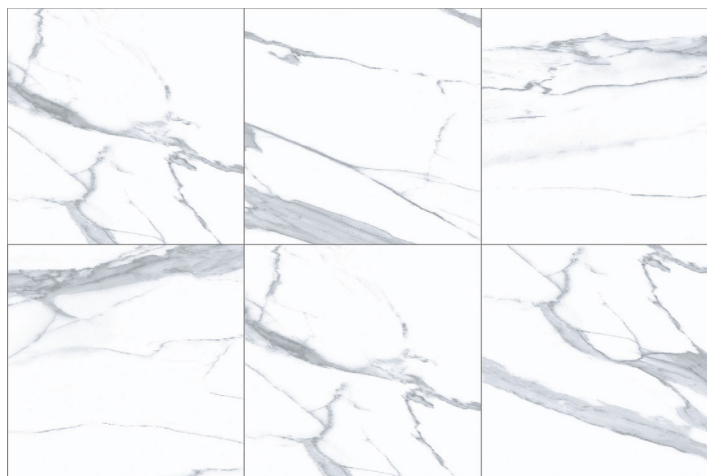

Verso Silver Polished

60x60cm

керамогранит полированный, ректифицированный

кол-во дизайнов
не более 5