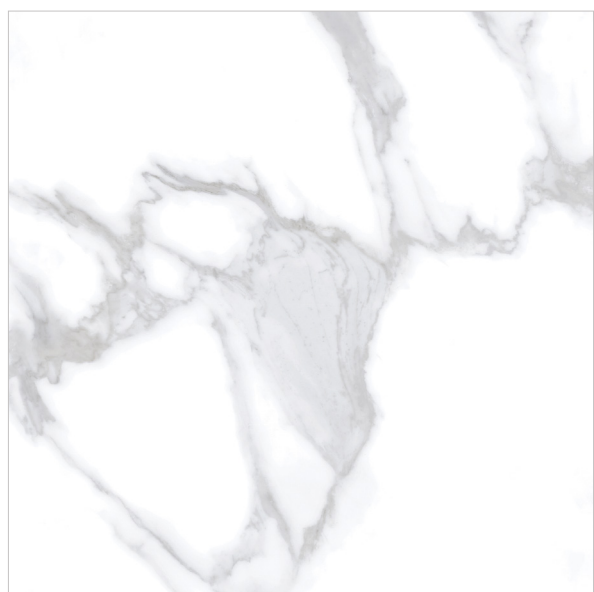

Modern Statuario Polished

60x60cm

керамогранит полированный, ректифицированный

кол-во дизайнов
не более 7