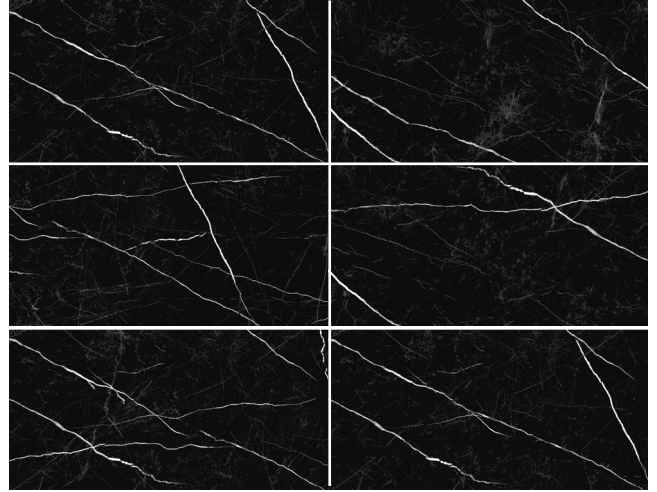

кол-во дизайнов
не более 5

Nero Marquina High Gloss

120x60cm

керамогранит двойная полировка, ректифицированный

кол-во дизайнов
не более 5

Azul Cielo High Gloss

120x60cm

керамогранит двойная полировка, ректифицированный