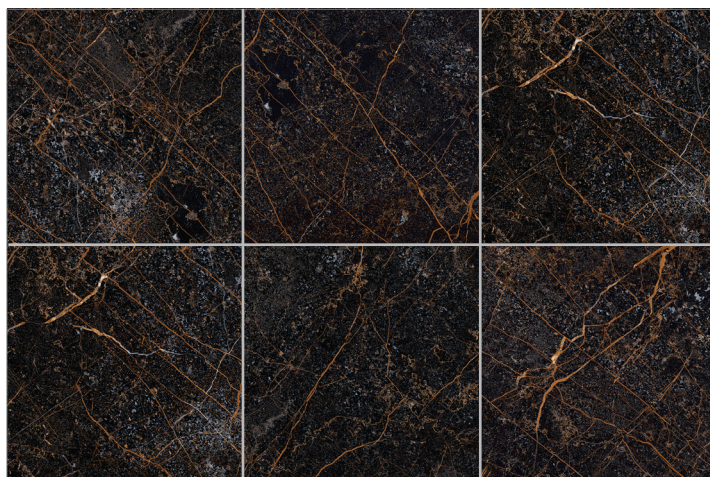

кол-во дизайнов
не более 8

The background is a dark, textured surface with intricate, branching orange and reddish-brown veins, resembling a natural stone or a high-quality laminate. In the top right corner, a portion of a potted plant with green leaves and small, light pink flowers is visible.

SUGAR

лапатированная поверхность
60x60

Bronx Silver Sugar

60x60cm

керамогранит лапатированный, ректифицированный

кол-во дизайнов
не более 6

Bronx Silver Decor Sugar

60x60cm

керамогранит лапатированный, ректифицированный

кол-во дизайнов
не более 6

Lausan Sugar

керамогранит лапатированный, ректифицированный

кол-во дизайнов
не более 5

OASIS

полированная поверхность
60x60

POLISHED