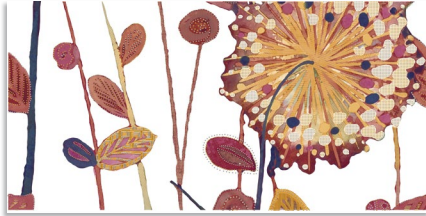

30x60 cm. 11.8x23.6 inches