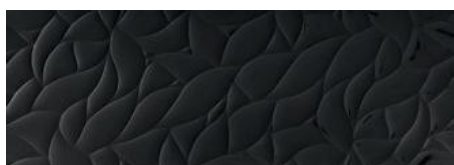

MARMI DECO

Monoporosa rectificado · Rectified wall tile / Relieves · Reliefs

MARMI SCALA BLANCO

31,6x90x1,2 cm / 12"x35"x 1/2"
Butech: Colorstuk Blanco

P3470707 _ 100145720 6271

MARMI LINE BLANCO

31,6x90x1,23 cm / 12"x35"x 1/2"
Butech: Colorstuk Blanco

P3470711 _ 100145669 6271

MARMI DECO BLANCO

31,6x90x1,1 cm / 12"x35"x 3/8"
Butech: Colorstuk Blanco

P3470595 _ 100105230 6271

MARMI DECO NEGRO

31,6x90x1,1 cm / 12"x35"x 3/8"
Butech: Colorstuk Especial n Dark