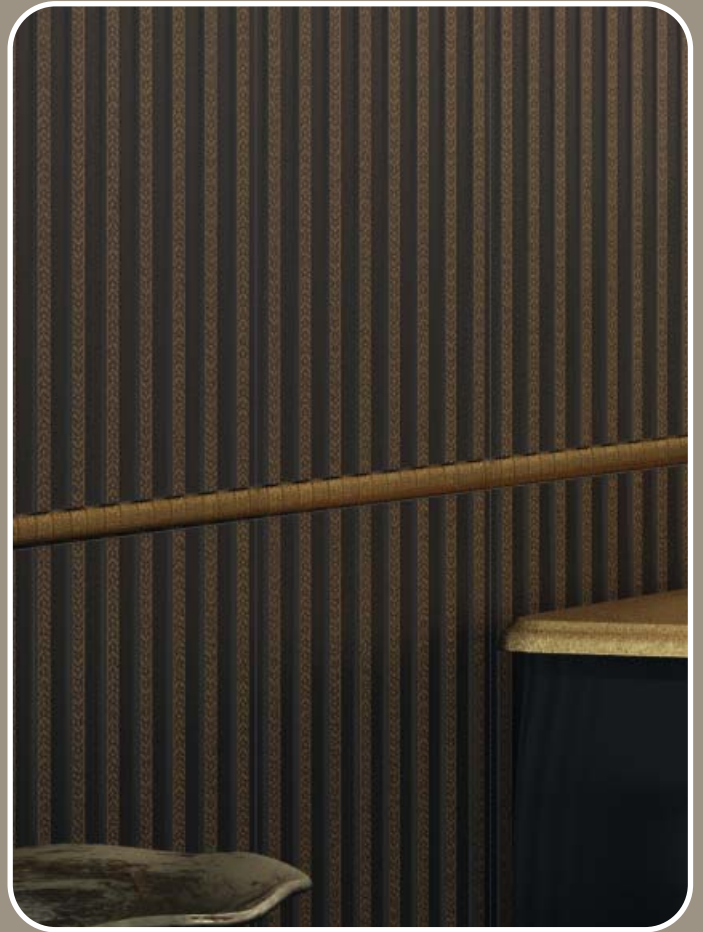

تبيّن لنا تشكيلة «أدور» (Adore) قواعد مزينة بجمال عال، وتعدّ عناصر الزخرفة الهندسية الدمشقية أو حتى المزيّنات الذهبية المتطورة، لباسا يضيفي على أي مكان إقامة طابع الفخامة والترّف.

WALL TILES

RECTIFIED

THICKNESS