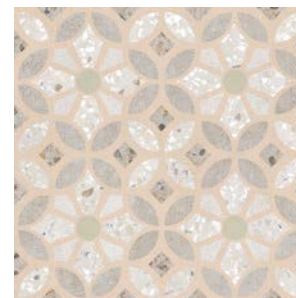

Декоры общие с коллекцией Beton·X

Декор «Геометрический»
K949799LPR01VTE0
30x60 Лаппато, III