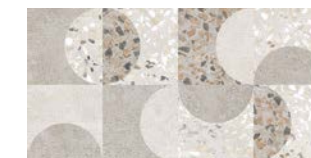

Декоры общие с коллекцией Beton·X

Декор «Геометрический»
K949799LPR01VTE0
30x60 Лаппато, III