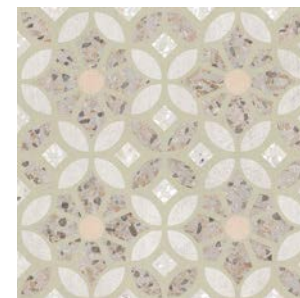

**Каждая плитка имеет разные
оттенки цвета для имитации
натурального терраццо**

Керамогранит

Напольная
Плитка

Настенная
Плитка

Лаппато

Края
Ректифицированы

Морозостойчива

V₂
Смена
Оттенков

Темный
K949754LPR01VTE0
60x120 Лаппато, III

Beton-Terrazzo
Мозаичный микс, Светлый
K9498928LPR1VTE0
5x10 Лаппато, R9 III

Beton-Terrazzo
Мозаичный микс, Темный
K9498938LPR1VTE0
5x10 Лаппато, R9 III

Декоры общие с коллекцией Beton·X