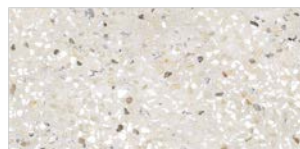

Светлый
K949775LPR01VTE0
30x60 Лаппато, III