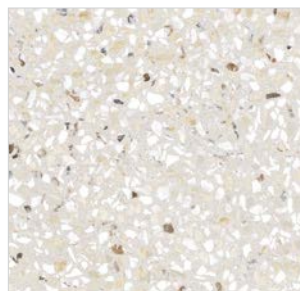

Светлый
K949767LPR01VTE0
60x60 Лаппато, III