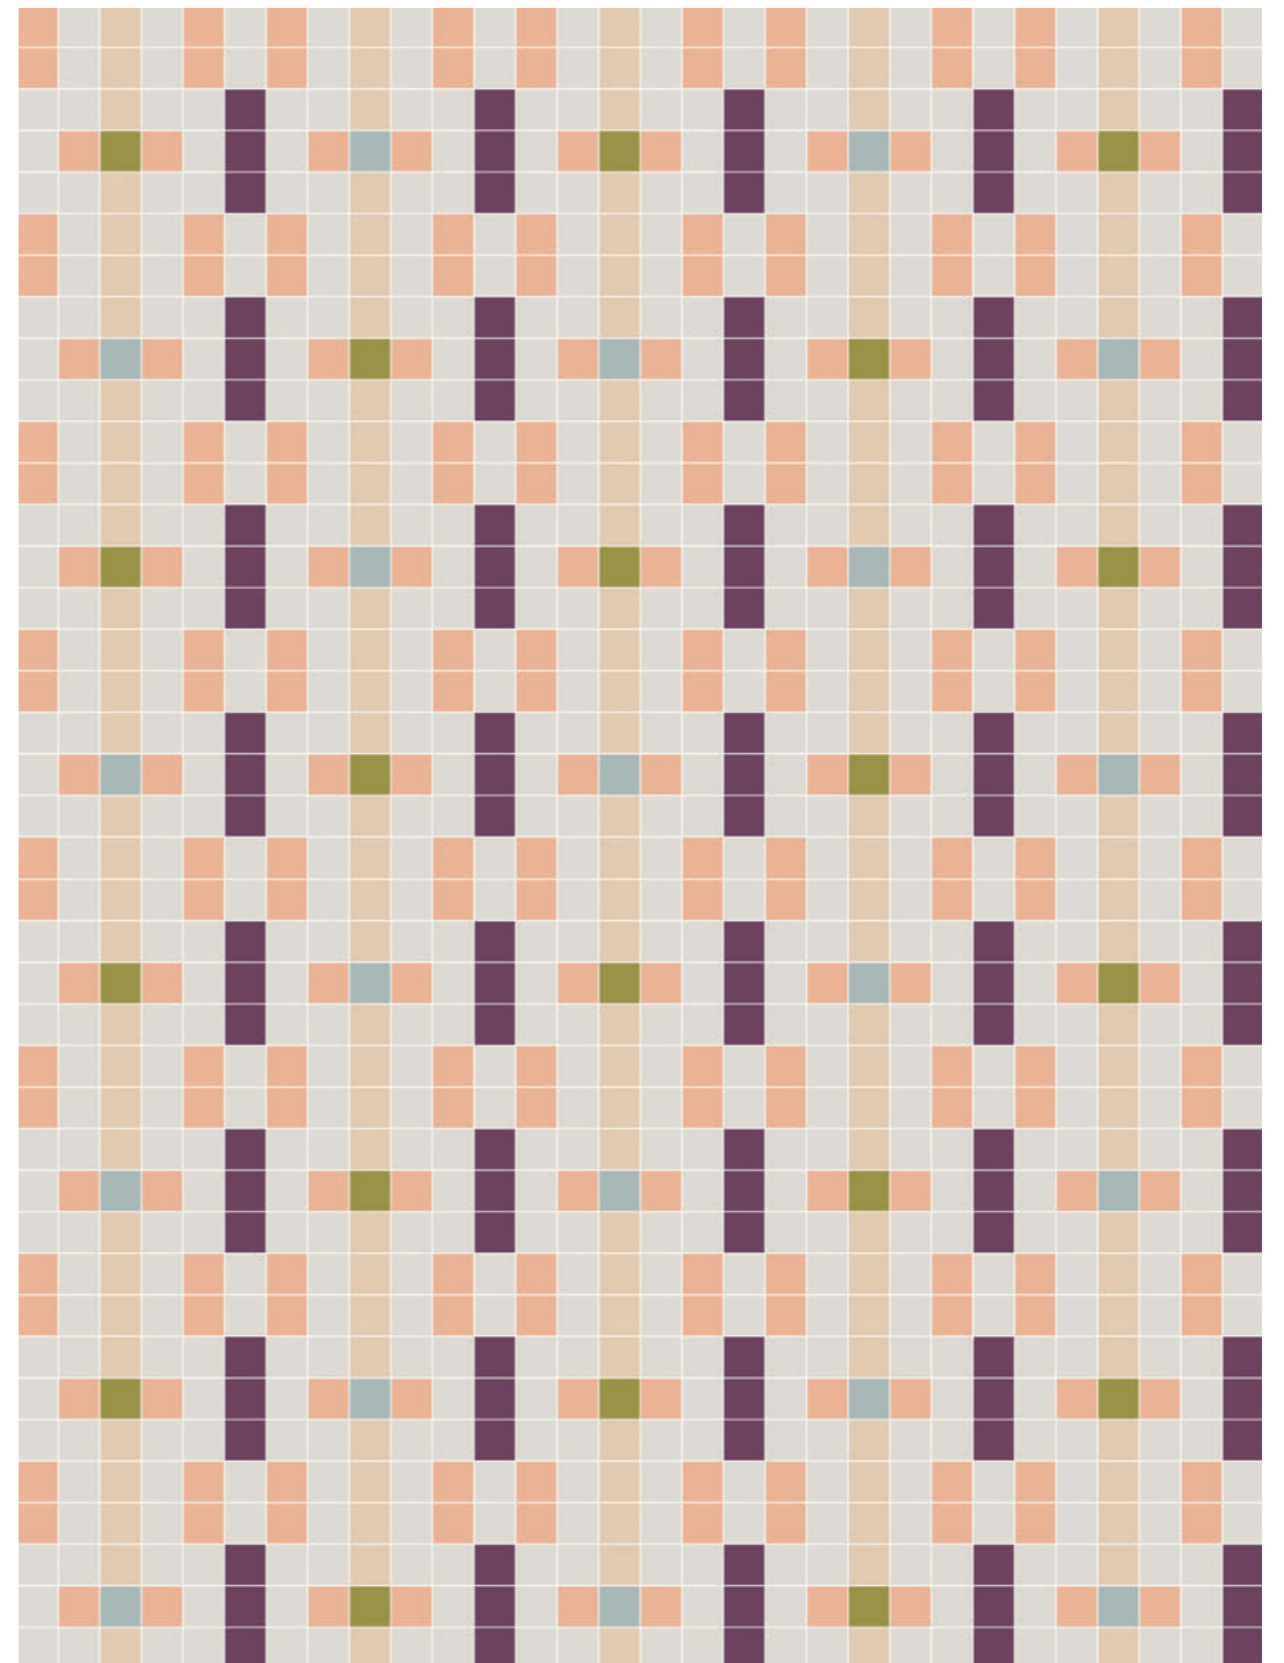

06 Violet_ 10 Nude_ 15 Khaki_ 19 Nut_ 22 Pearl_ 33 Sky

[PIXEL41 CONFIGURATOR - CLICK HERE](#)