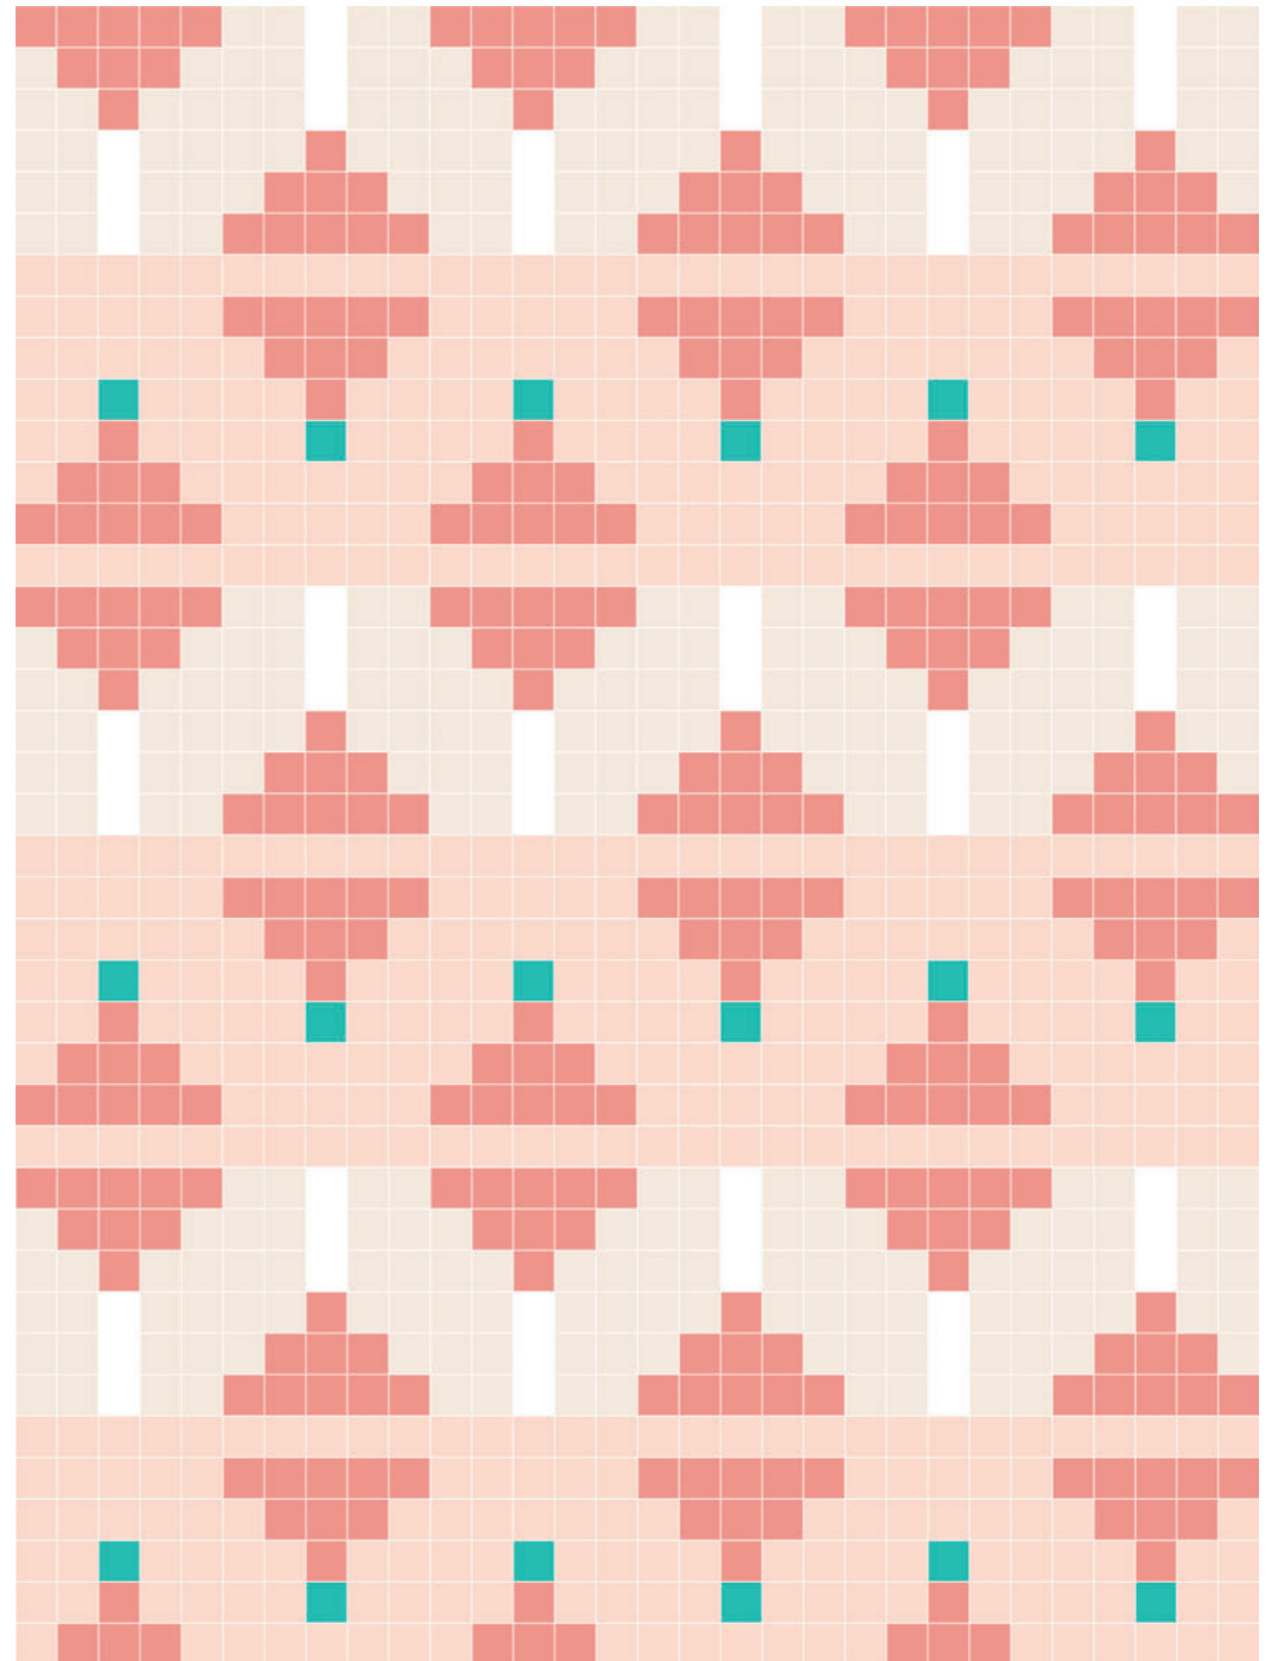

07 Rose_ 08 Strawberry_ 20 Almond_ 21 White_ 40 Marine

[PIXEL41 CONFIGURATOR - CLICK HERE](#)