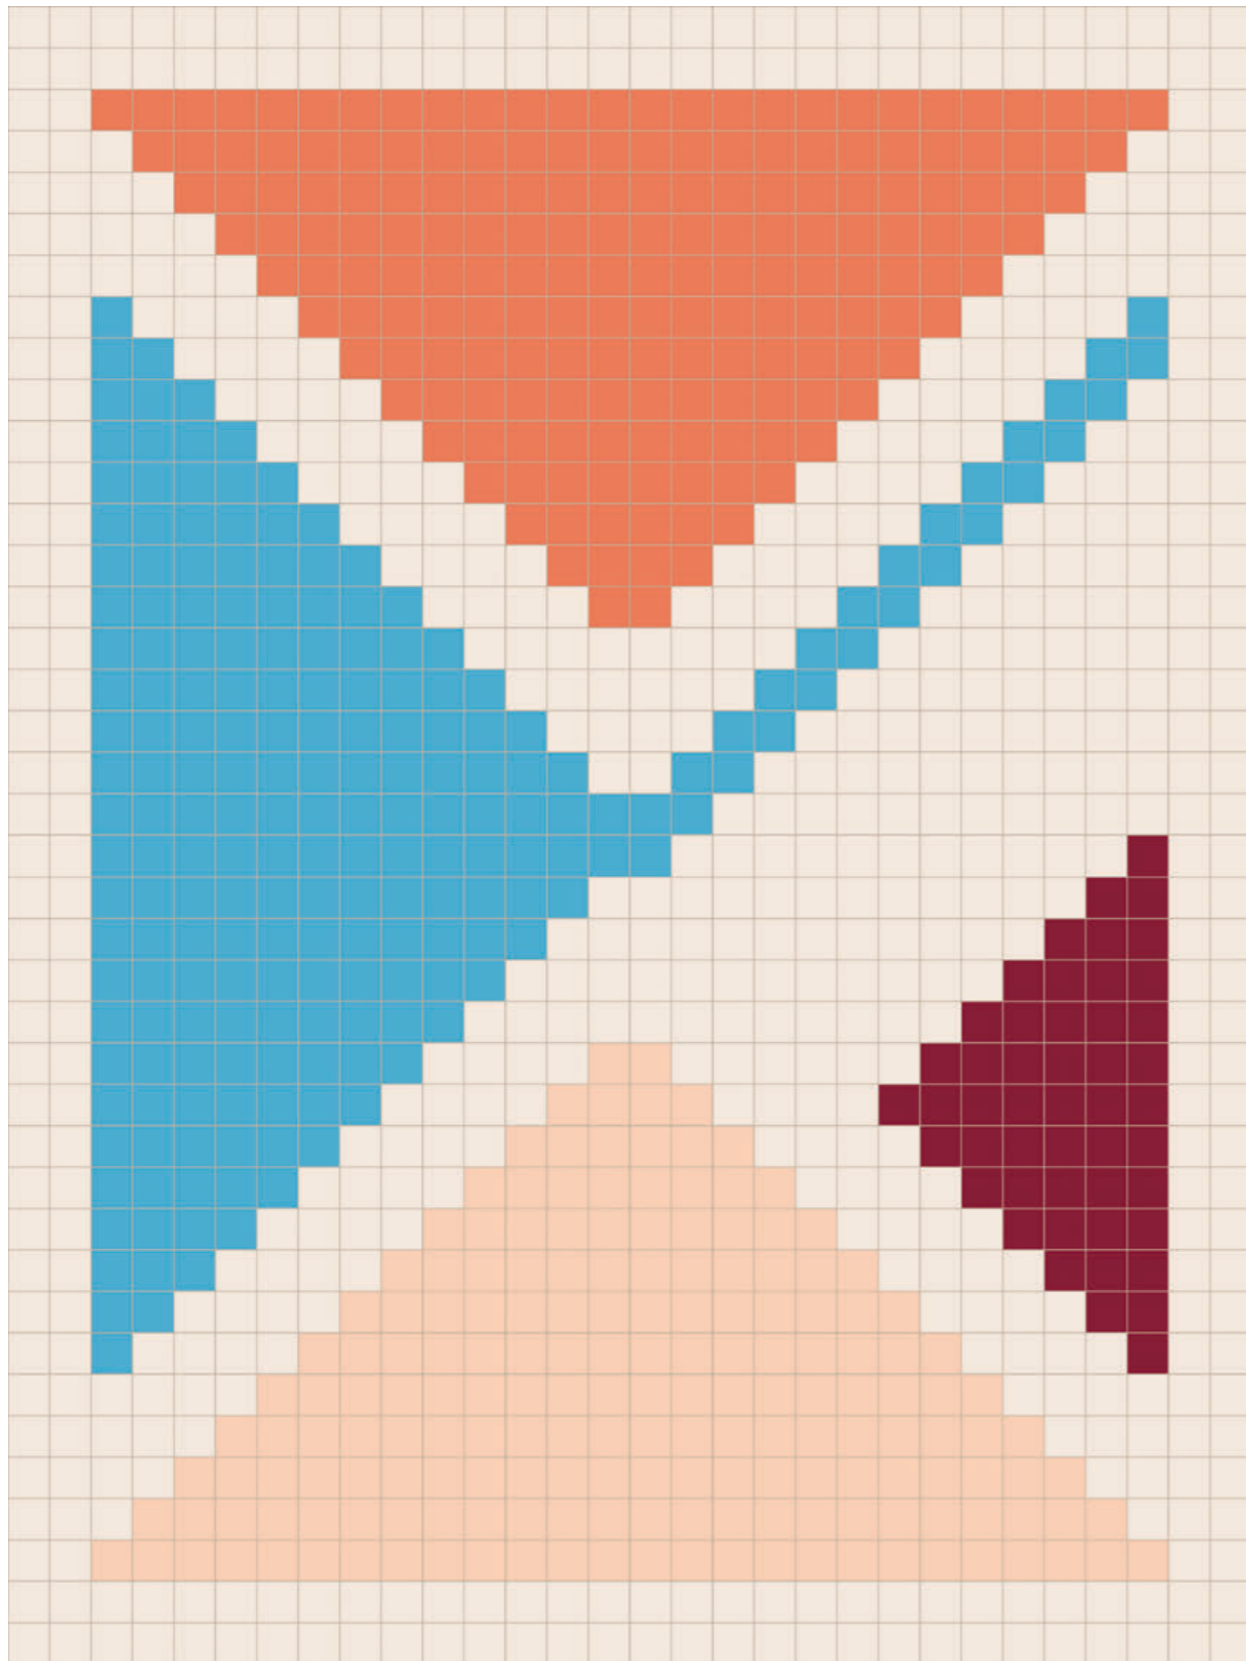

[PIXEL41 CONFIGURATOR - CLICK HERE](#)

02 Lobster\_10 Nude\_34 Celadon\_37 Military\_41 Mint

[PIXEL41 CONFIGURATOR - CLICK HERE](#)

01 Red\_20 Almond\_25 Black\_34 Celadon\_41 Mint

[PIXEL41 CONFIGURATOR - CLICK HERE](#)