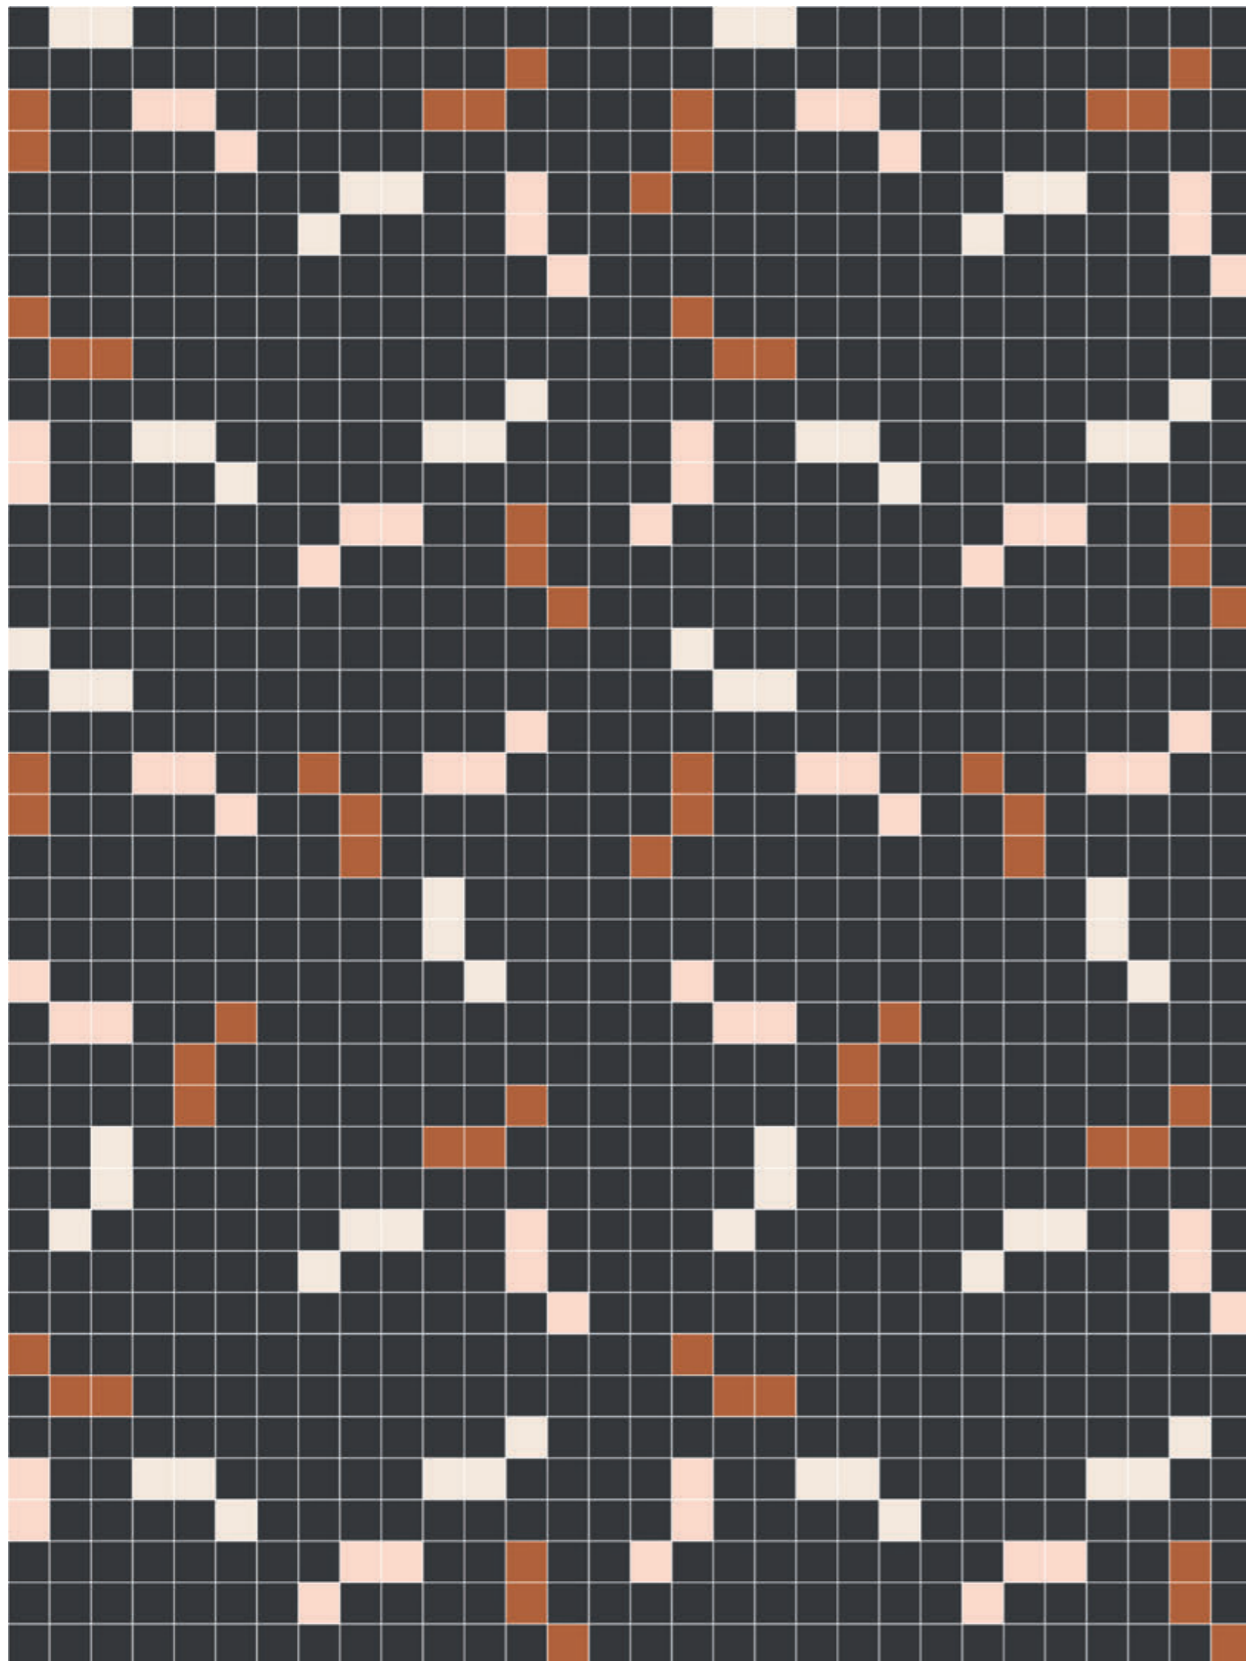

[PIXEL41 CONFIGURATOR - CLICK HERE](#)

16 Lemon\_ 20 Almond\_ 25 Black\_ 34 Celadon

06 Violet\_ 16 Lemon\_ 17 Vanilla\_ 34 Celadon

06 Violet\_ 10 Nude\_ 17 Vanilla\_ 35 Musk

06 Violet\_ 12 Terra\_ 17 Vanilla\_ 25 Black