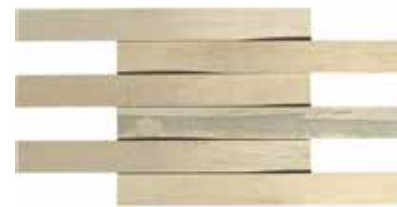

mosaico onda
20x30.8"x12"

Iroko

20x120.8"x48"

mosaico onda
20x30.8"x12"

Ayan

20x120.8"x48"

mosaico onda
20x30.8"x12"

 tozzetto steel wool
3,2x3,2.1^{1/4}"x1^{1/4}"

 tozzetto seam
3,2x3,2.1^{1/4}"x1^{1/4}"

 tozzetto moonlight
3,2x3,2.1^{1/4}"x1^{1/4}"

 Battiscopa
8x60 . 3³/₁₆"x24"

Ceramica Fondovalle S.p.A.

Sede Legale Amministrativa e Uffici: Via Rio Piodo, 12 - 41053 Torre Maina (MO) Italy