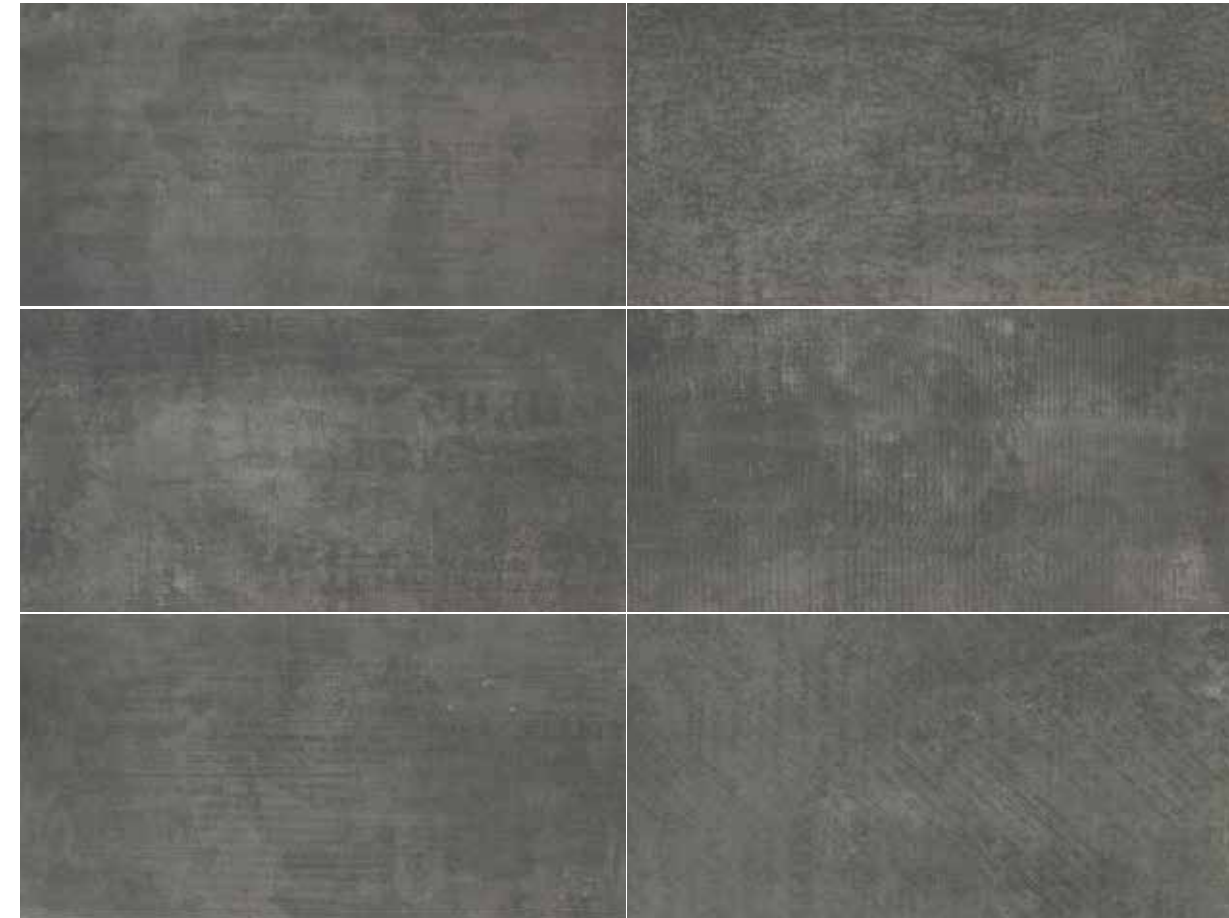

Tabor

decoro magazine
40x80 . 16"x32"