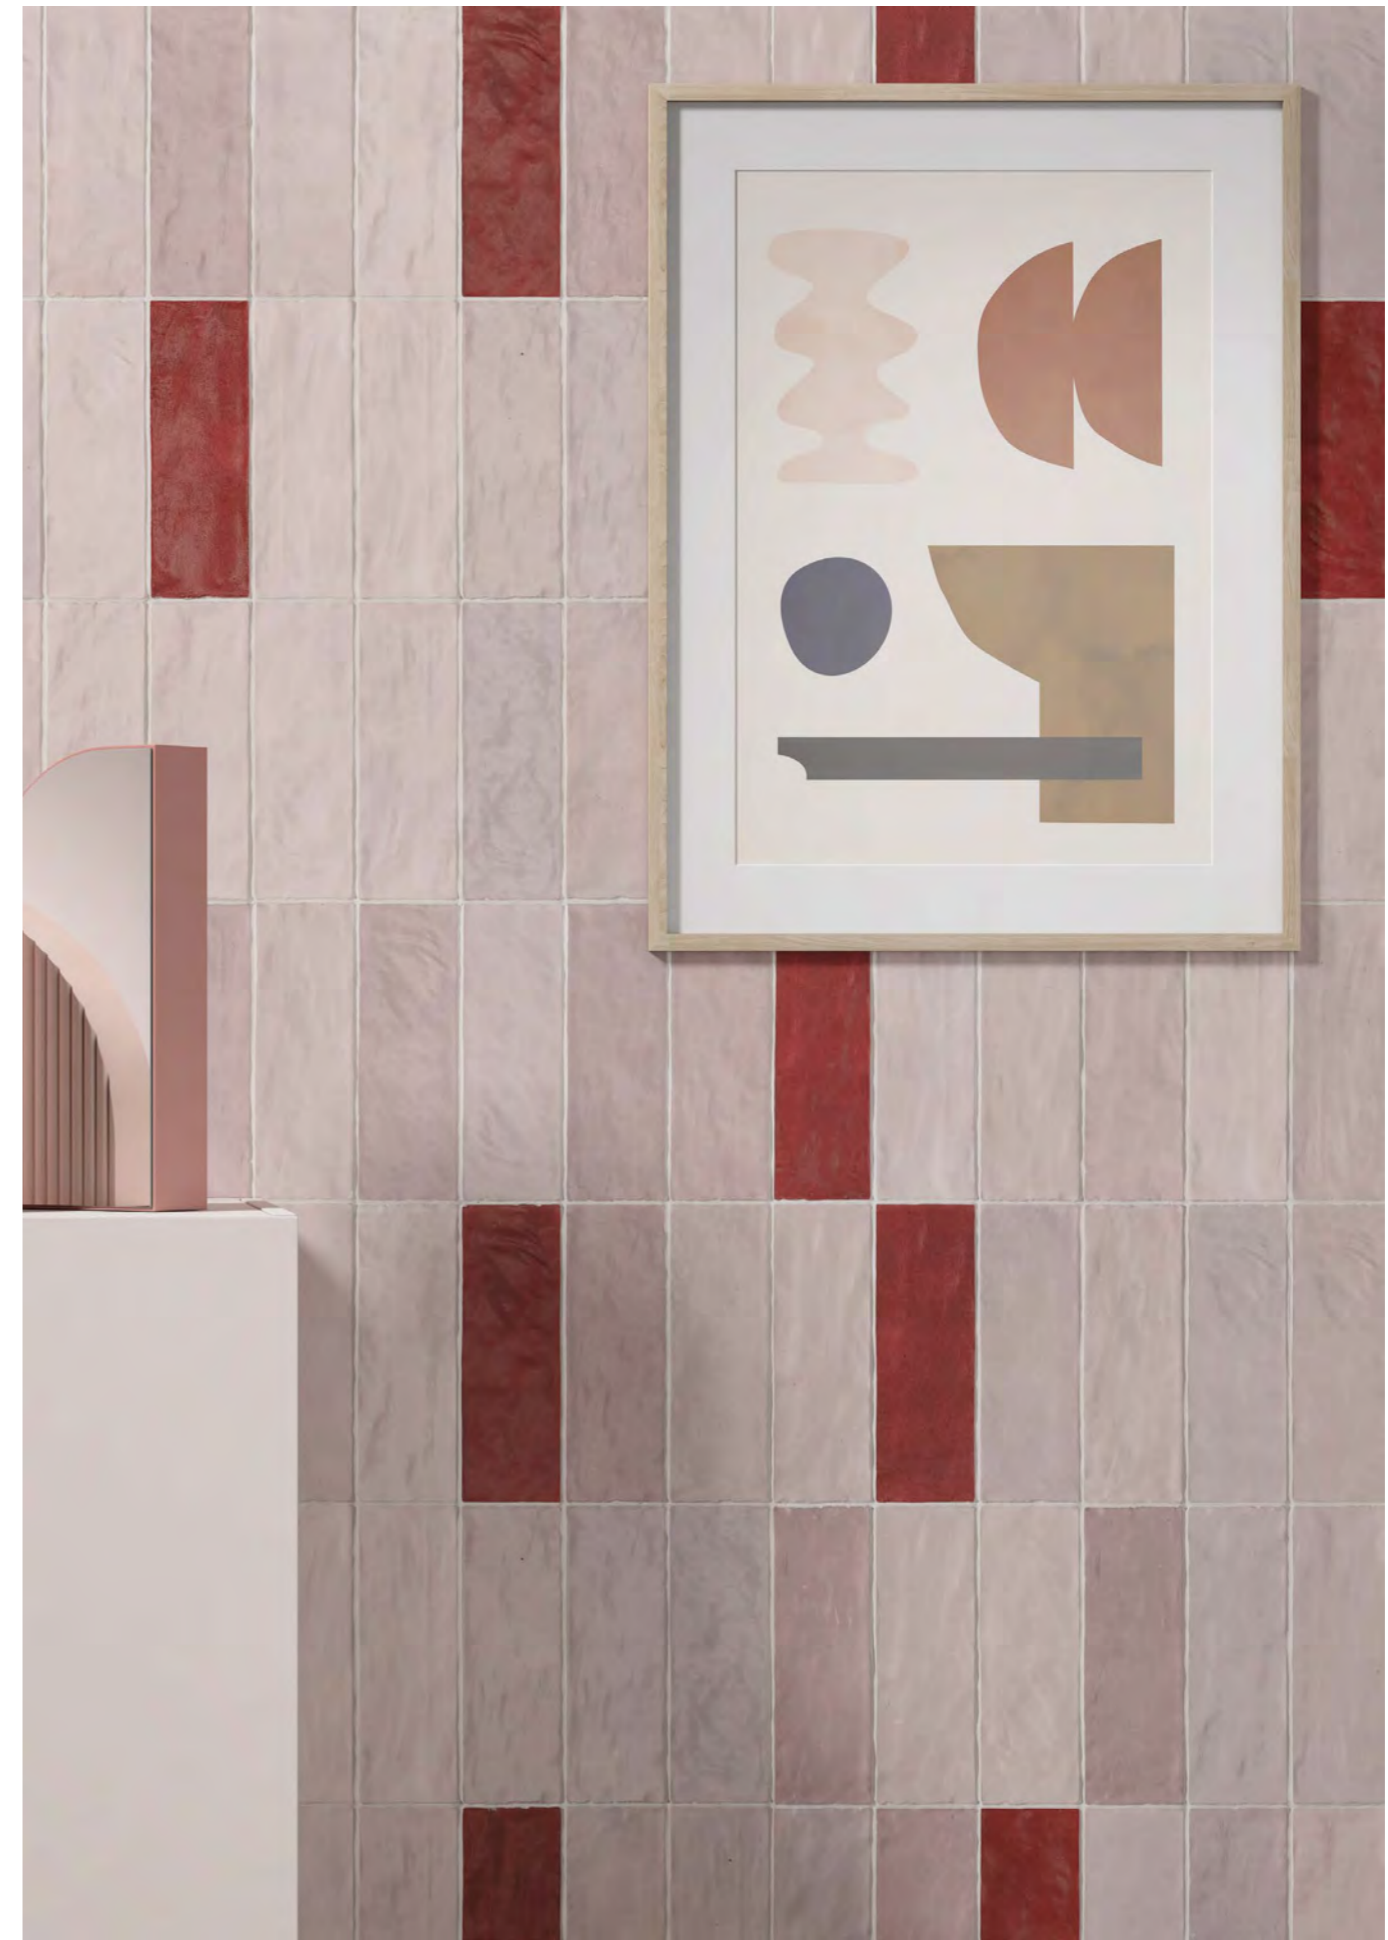

# SAHN

SAHN is a large and colourful collection reminiscent of the handcrafted ceramic tiles that were a traditional feature of Arab-style interior courtyards. A wide range of patterns and colour combinations are the hallmarks of this collection. Available in nine colours with a matt finish, it comes in a choice of two formats: 10x10 and 6.5x20 cm. Great for mixing and matching with our RIAD collection.

SAHN, una colección amplia y colorista que nos invita a recuperar el trabajo de cerámica artesanal tan característico de los patios interiores de las construcciones de influencia Árabe. Variedad gráfica y mezcla de diferentes tonalidades son una de las principales características de esta colección. Presentada en nueve colores en acabado mate, está disponible en dos formatos diferentes 10x10 y 6,5x20 cm. Combinable con nuestra colección RIAD.

# SAHN

white body  
6,5x20 / 10x10

28902 SAHN WHITE/10X10  
Q20 (10x10 cm — 3<sup>15</sup>/<sub>16</sub>x3<sup>15</sup>/<sub>16</sub>\*)  
50 patterns

28911 SAHN WHITE/6,5X20  
Q21 (6,5x20 cm — 2<sup>9</sup>/<sub>16</sub>x7<sup>7</sup>/<sub>8</sub>\*)  
50 patterns