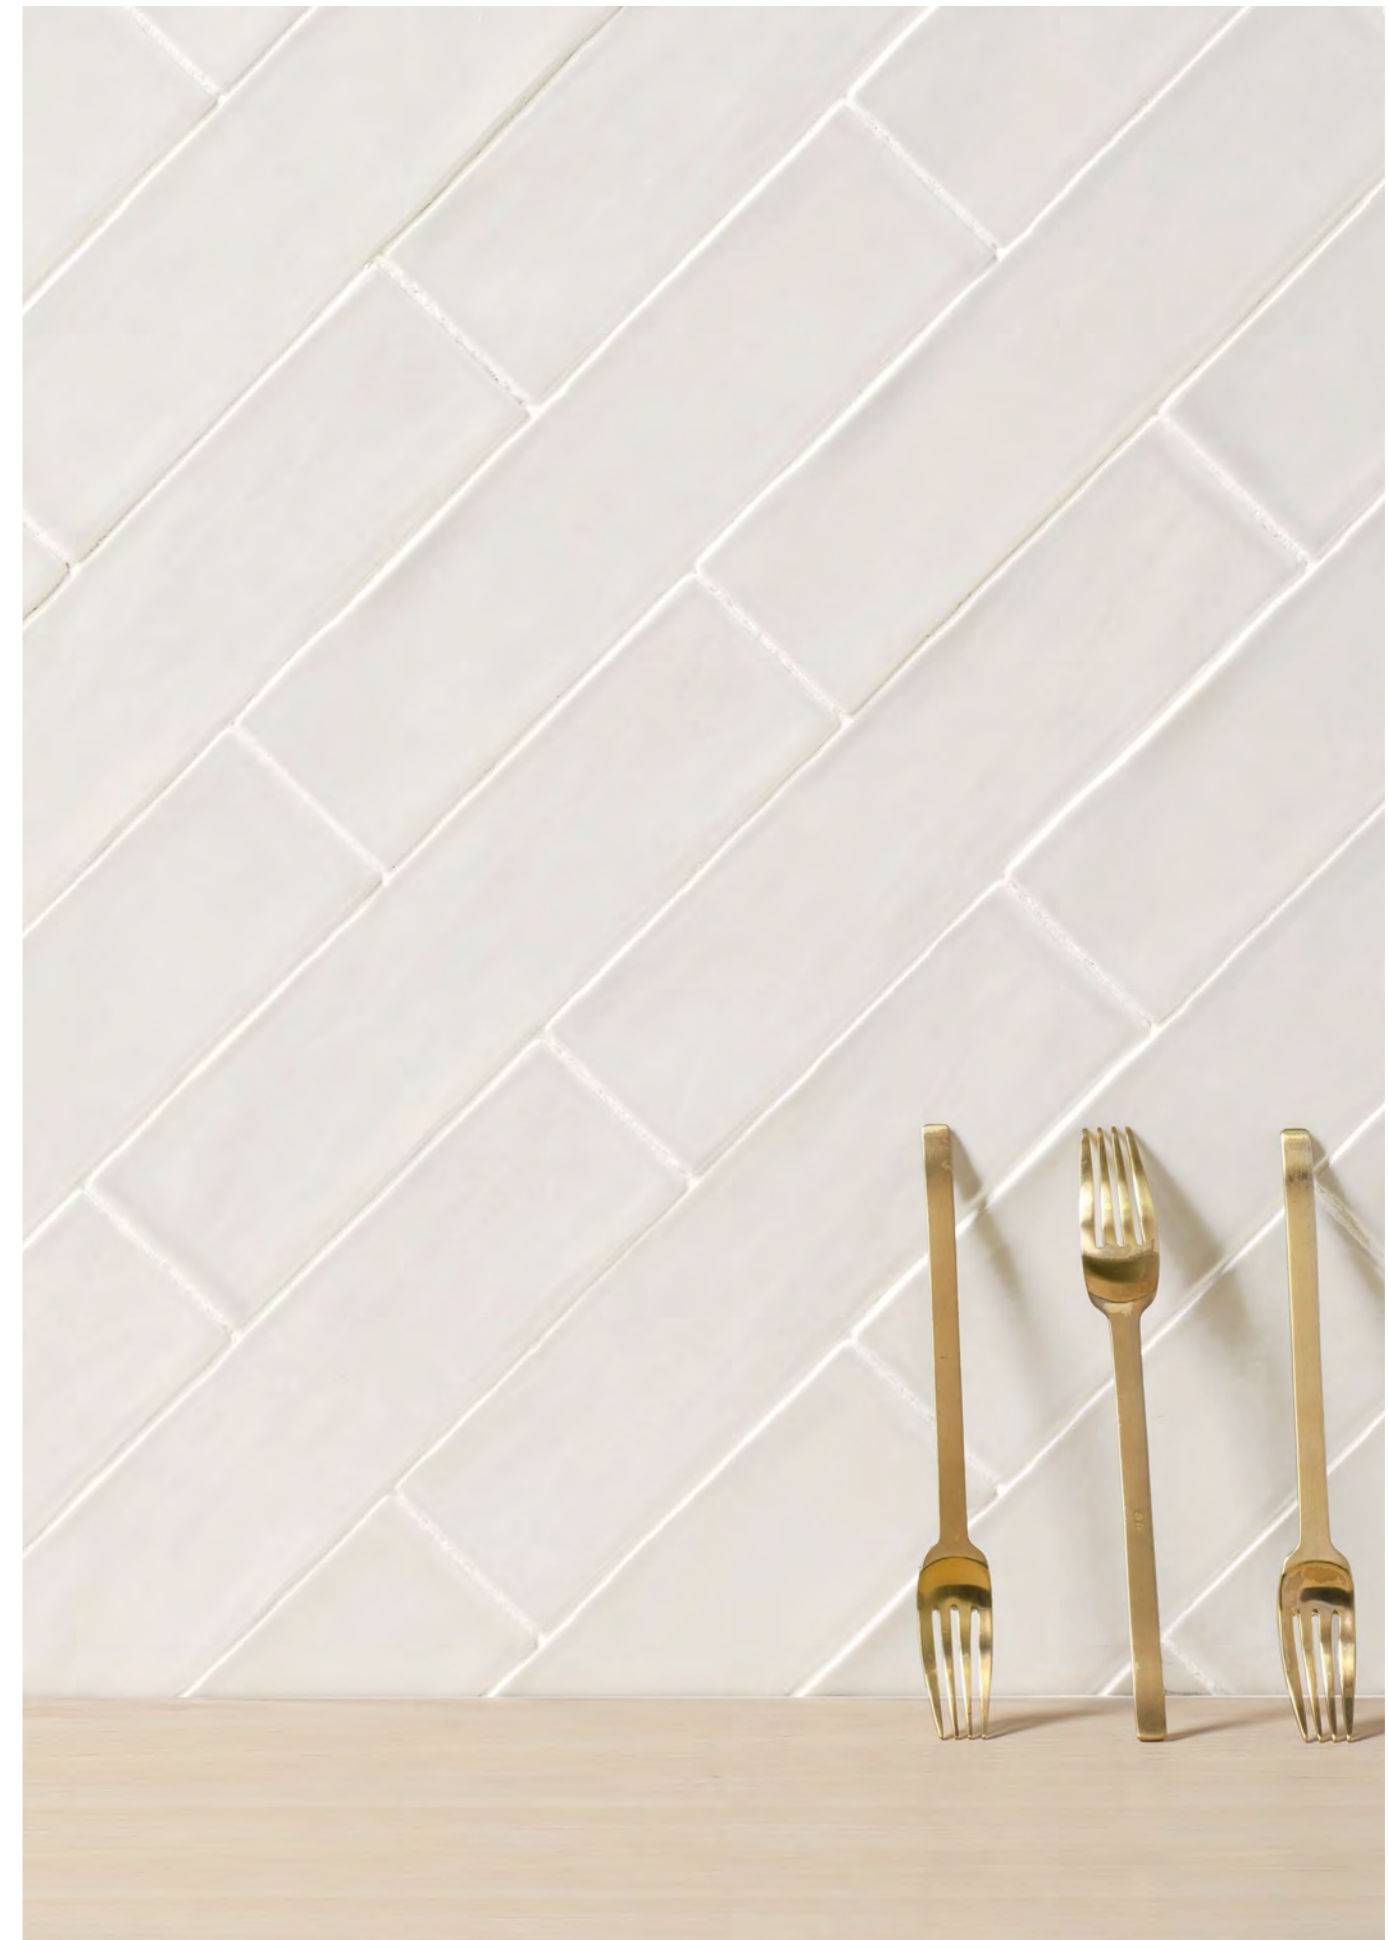

# PEACE

This collection from the HARMONY range comes in a 7.5x30 cm format in the same colours as the highly popular CALM collection. With its neutral colours and semi-handcrafted appearance, PEACE conveys a sensation of serenity and balance.

En la línea cerámica de HARMONY, esta colección se presenta en formato 7,5x30 cm que comparte su gama cromática con la exitosa colección CALM. PEACE transmite serenidad y estabilidad gracias a sus colores neutros y a su acabado semi-manual.