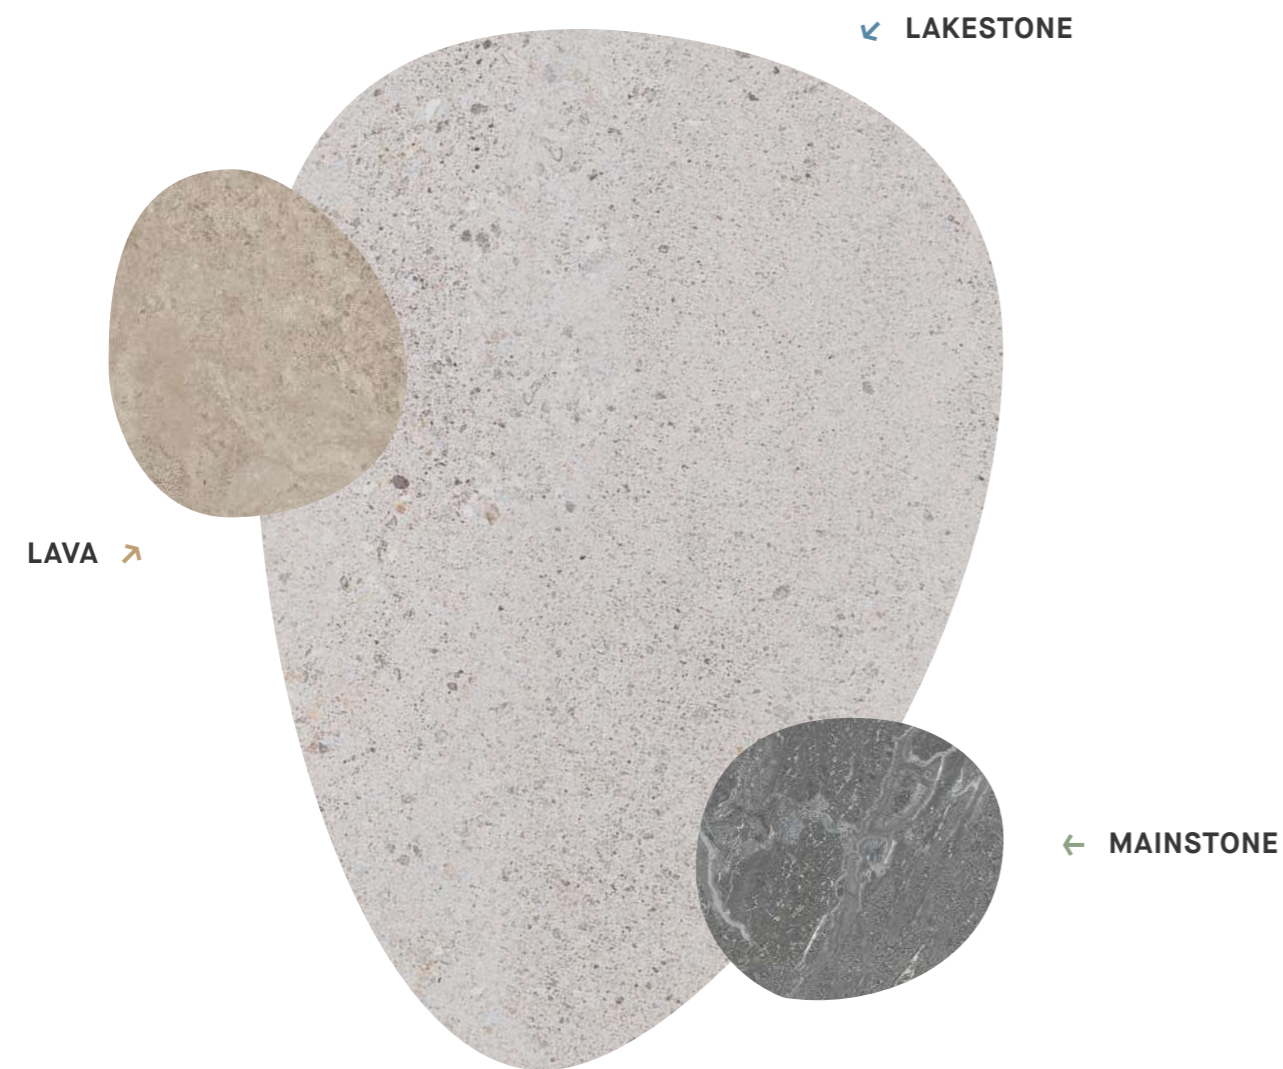

STONE EFFECT

LAKESTONE, part of STONE EFFECT range

Unique natural-looking surfaces with a design evocative of natural minerals or rock. Industrially manufactured, without harming our precious natural environment.

LAKESTONE es parte de EFECTO PÉTREO

Superficies únicas de aspecto natural cuyo diseño deriva de una roca o mineral existente en la naturaleza. Obtenido industrialmente sin dañar la increíble naturaleza que nos rodea.