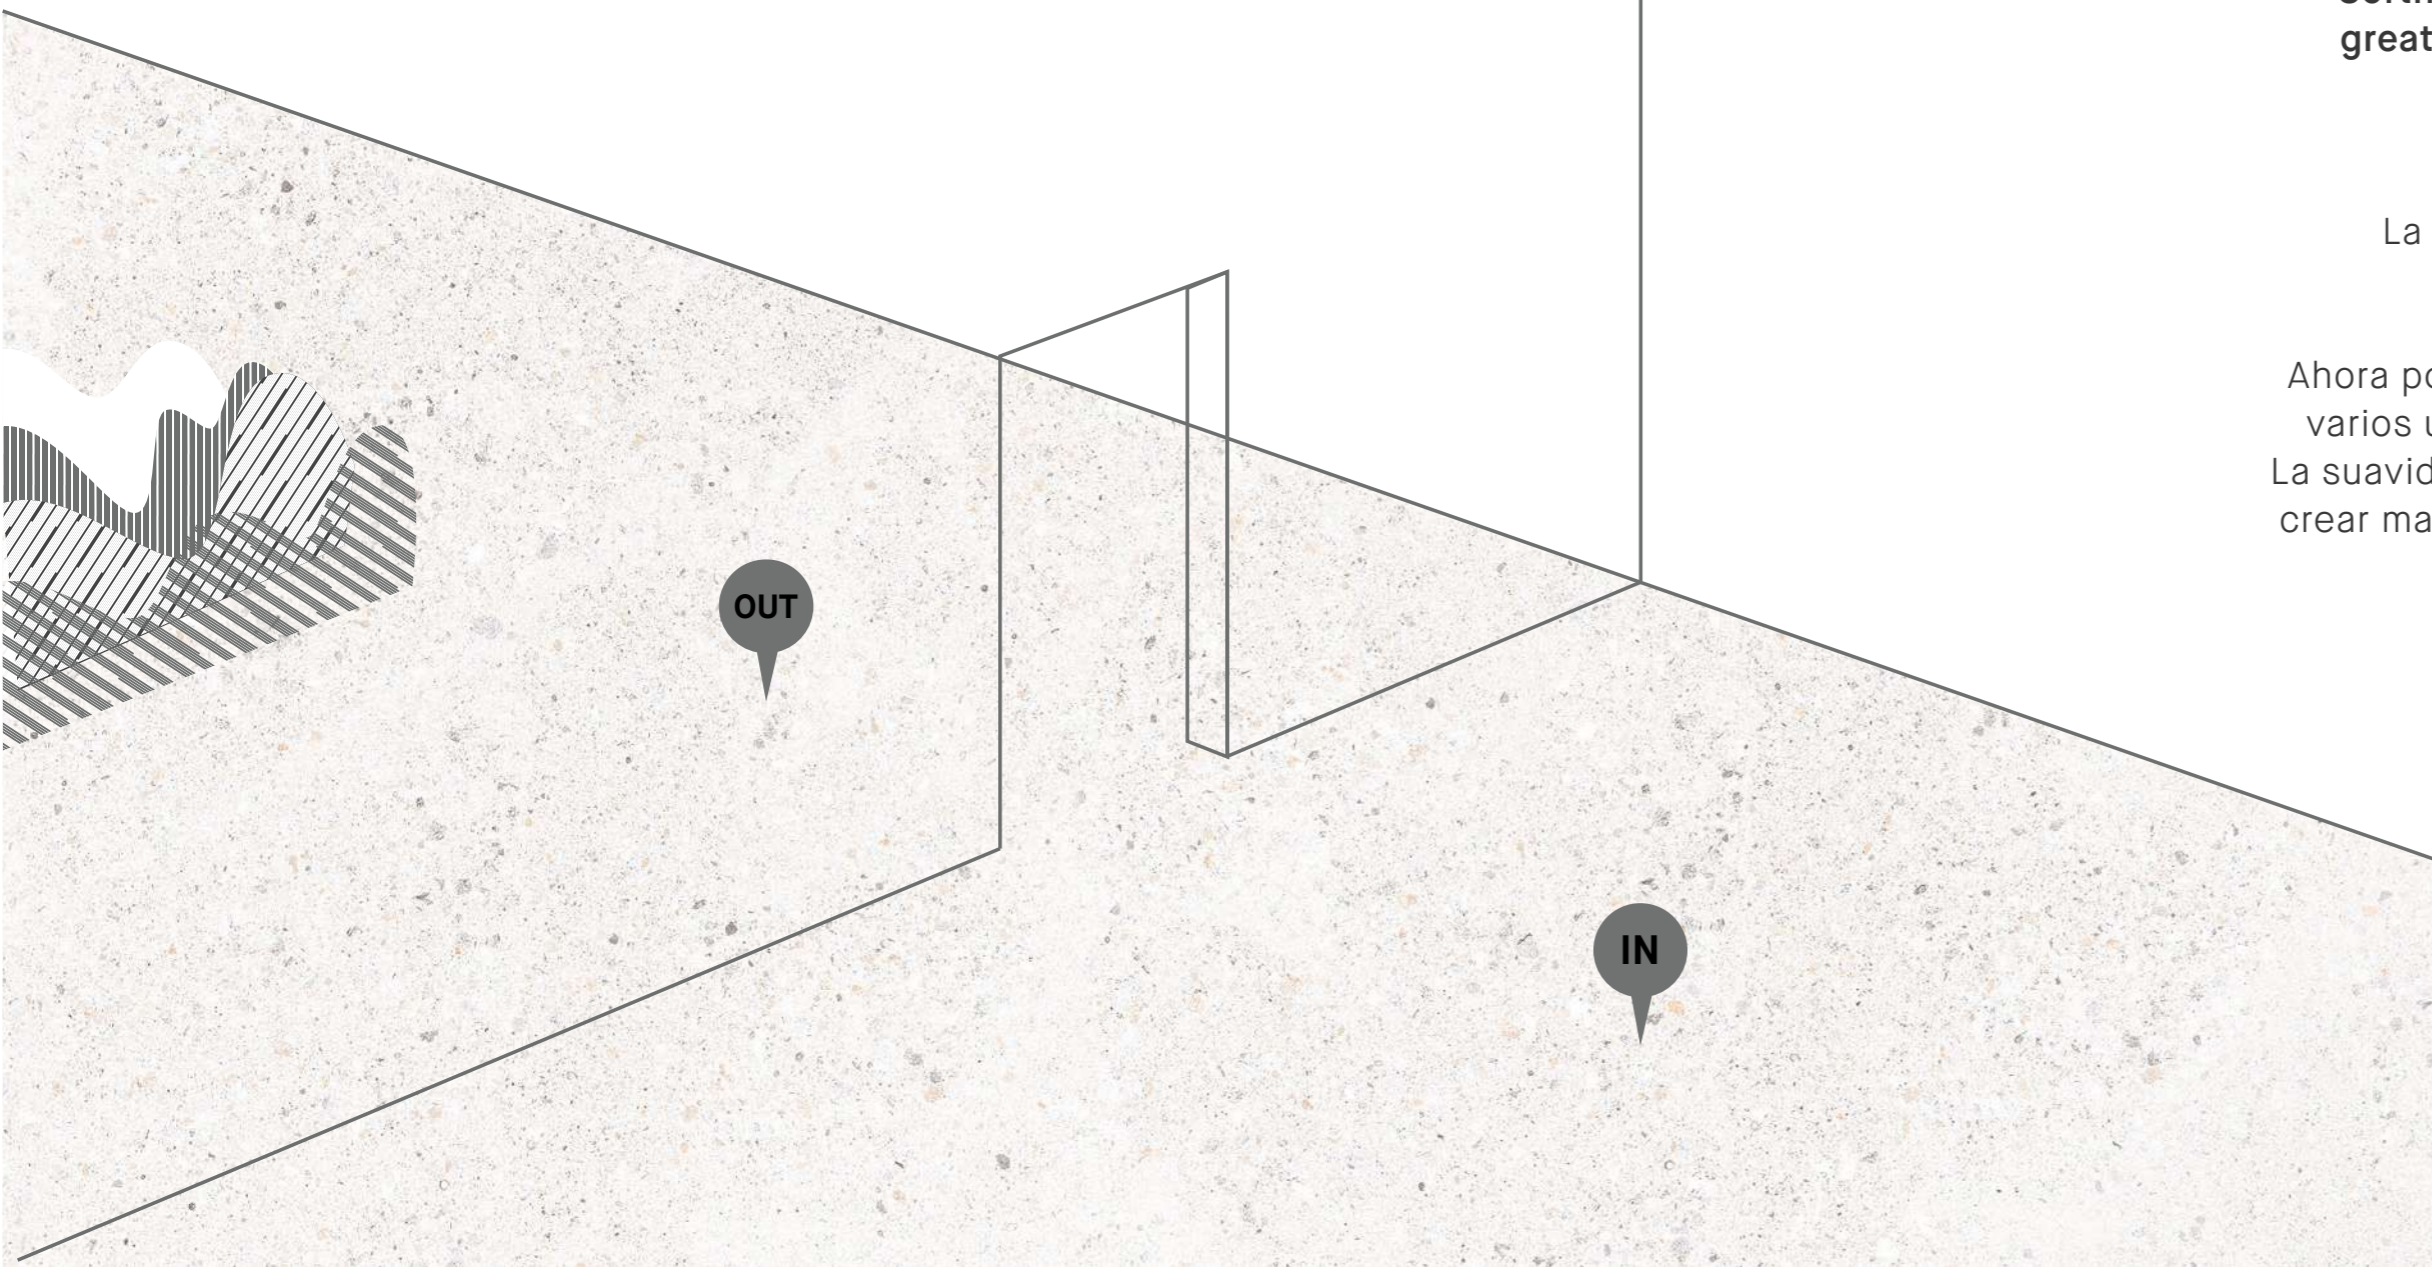

NEW FINISH

Innovation takes us to a new
ALL IN ONE concept.

Now we can use a single surface for several
applications both inside and outside a project.
Softness and anti-slip are unified to create
greater aesthetic continuity in the spaces.

La innovación nos traslada a un nuevo
concepto ALL IN ONE.

Ahora podemos utilizar una única superficie para
varios usos, tanto en interior como en exterior.
La suavidad y el antideslizamiento se unifican para
crear mayor continuidad estética en los espacios.