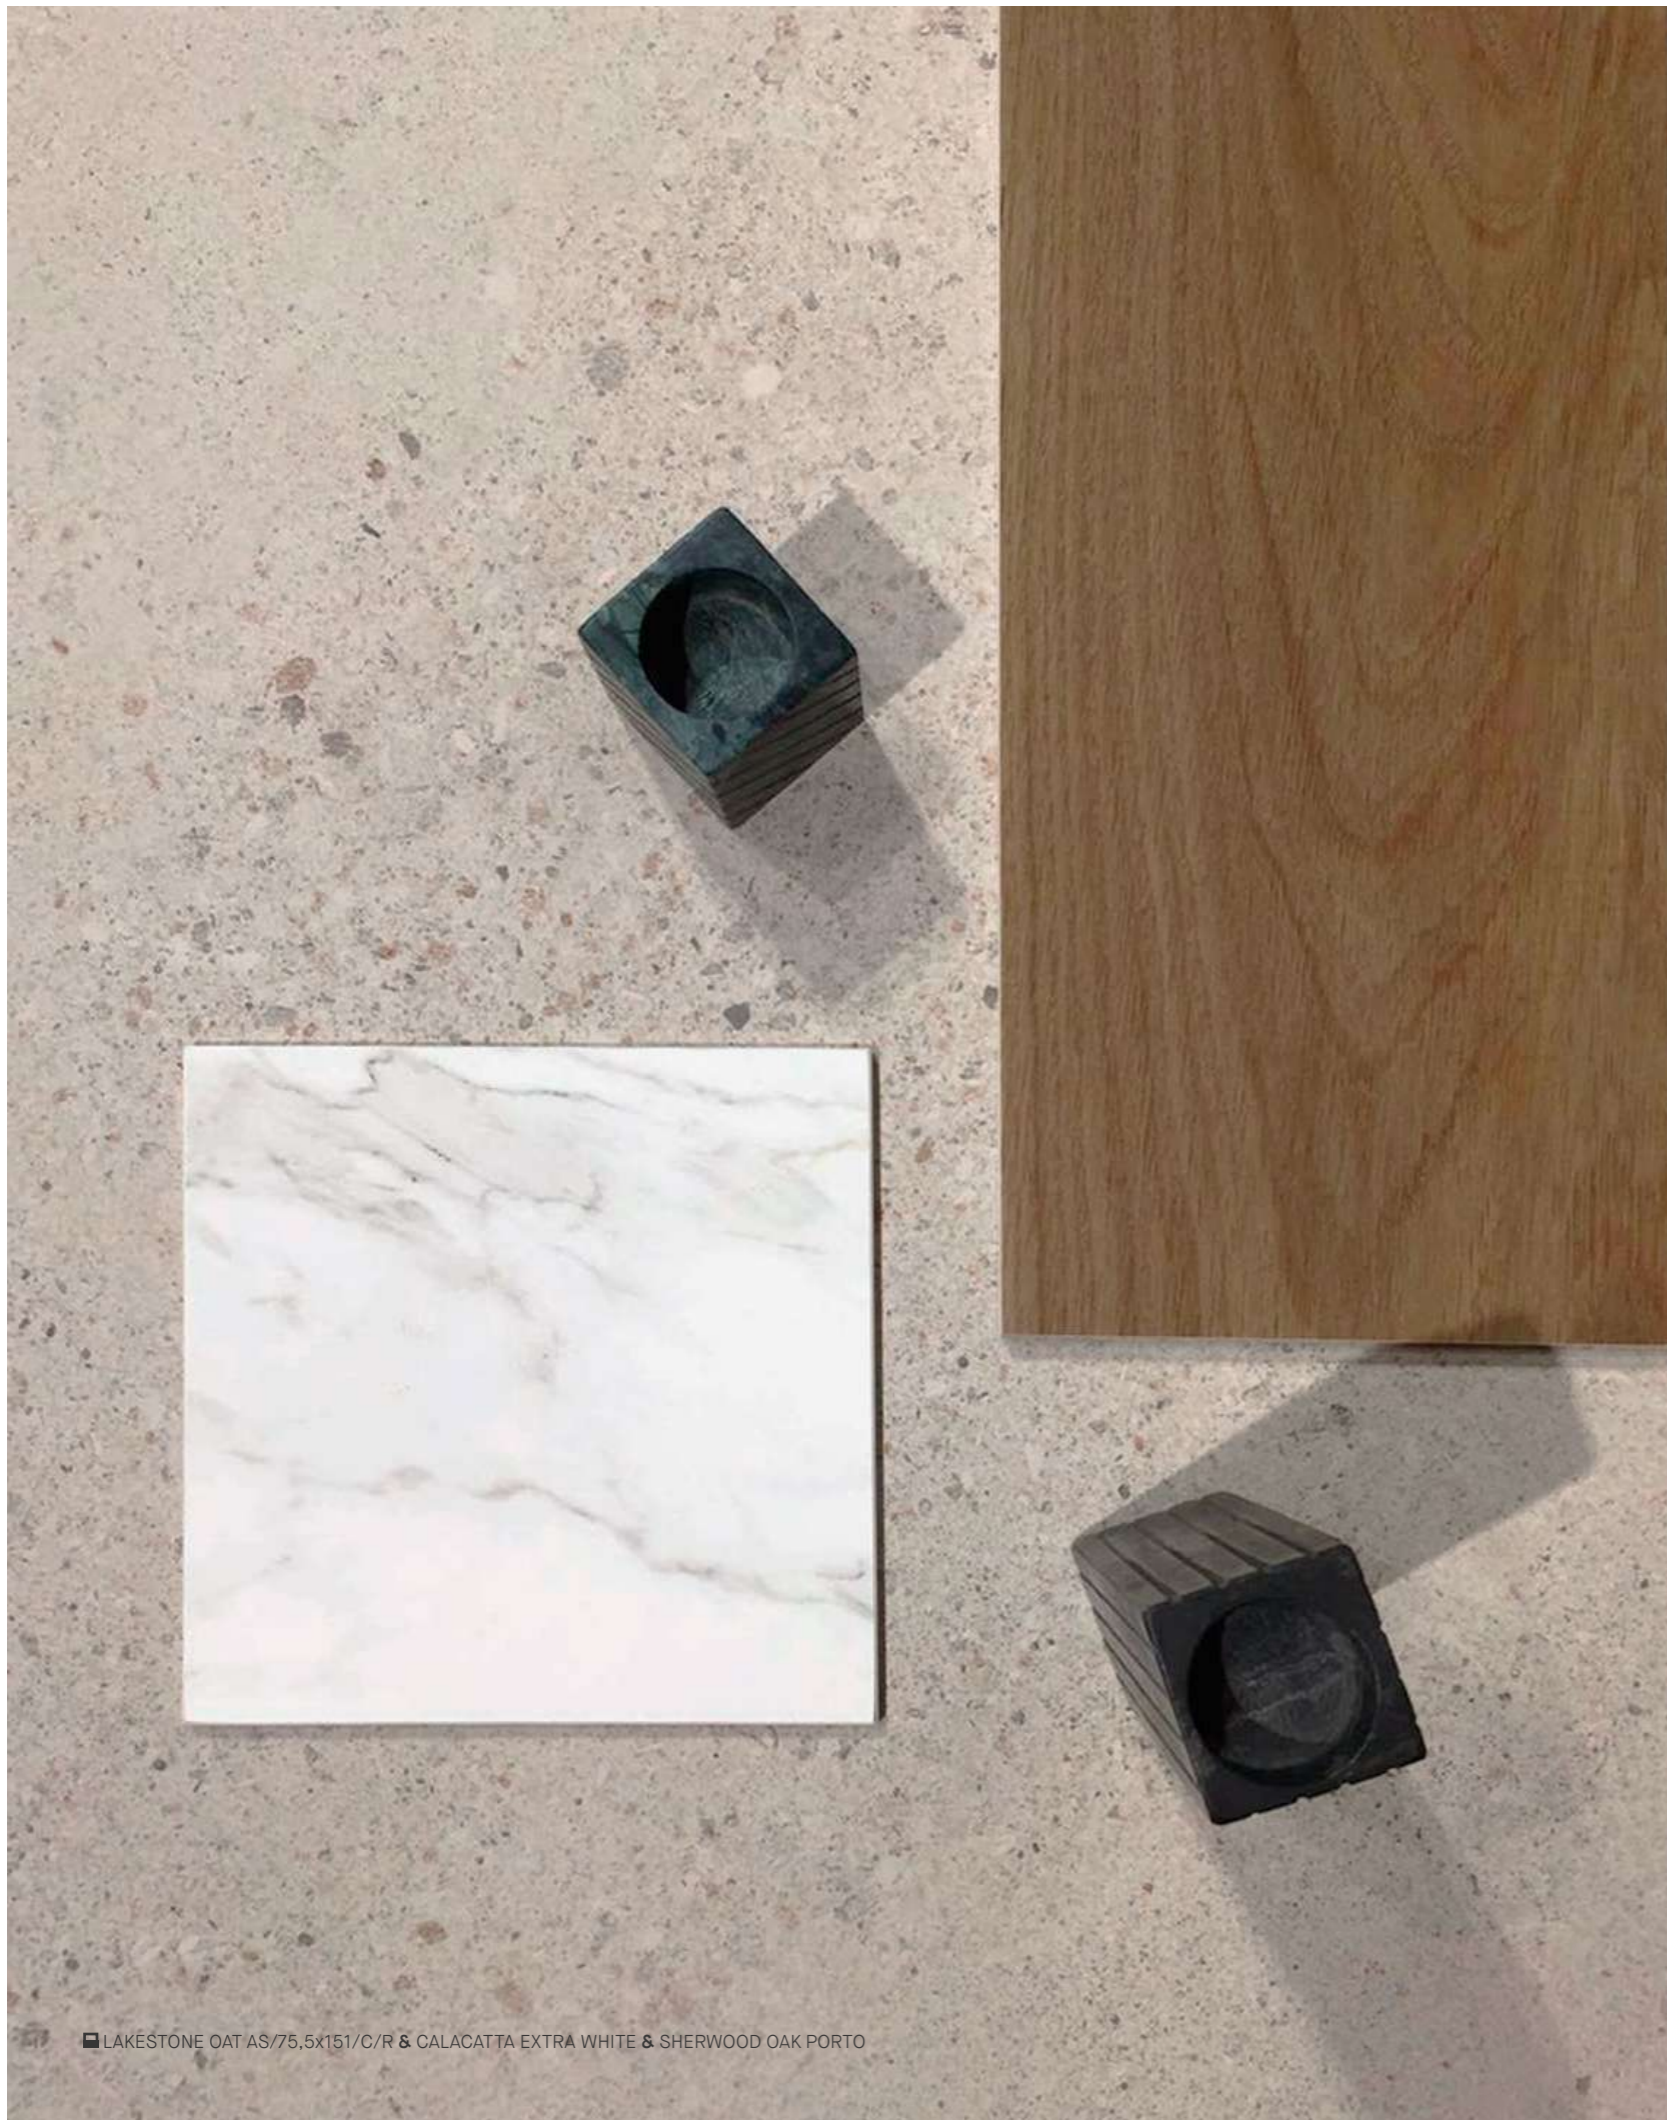

■ LAKESTONE OAT AS/75,5x151/C/R & CALACATTA EXTRA WHITE & SHERWOOD OAK PORTO