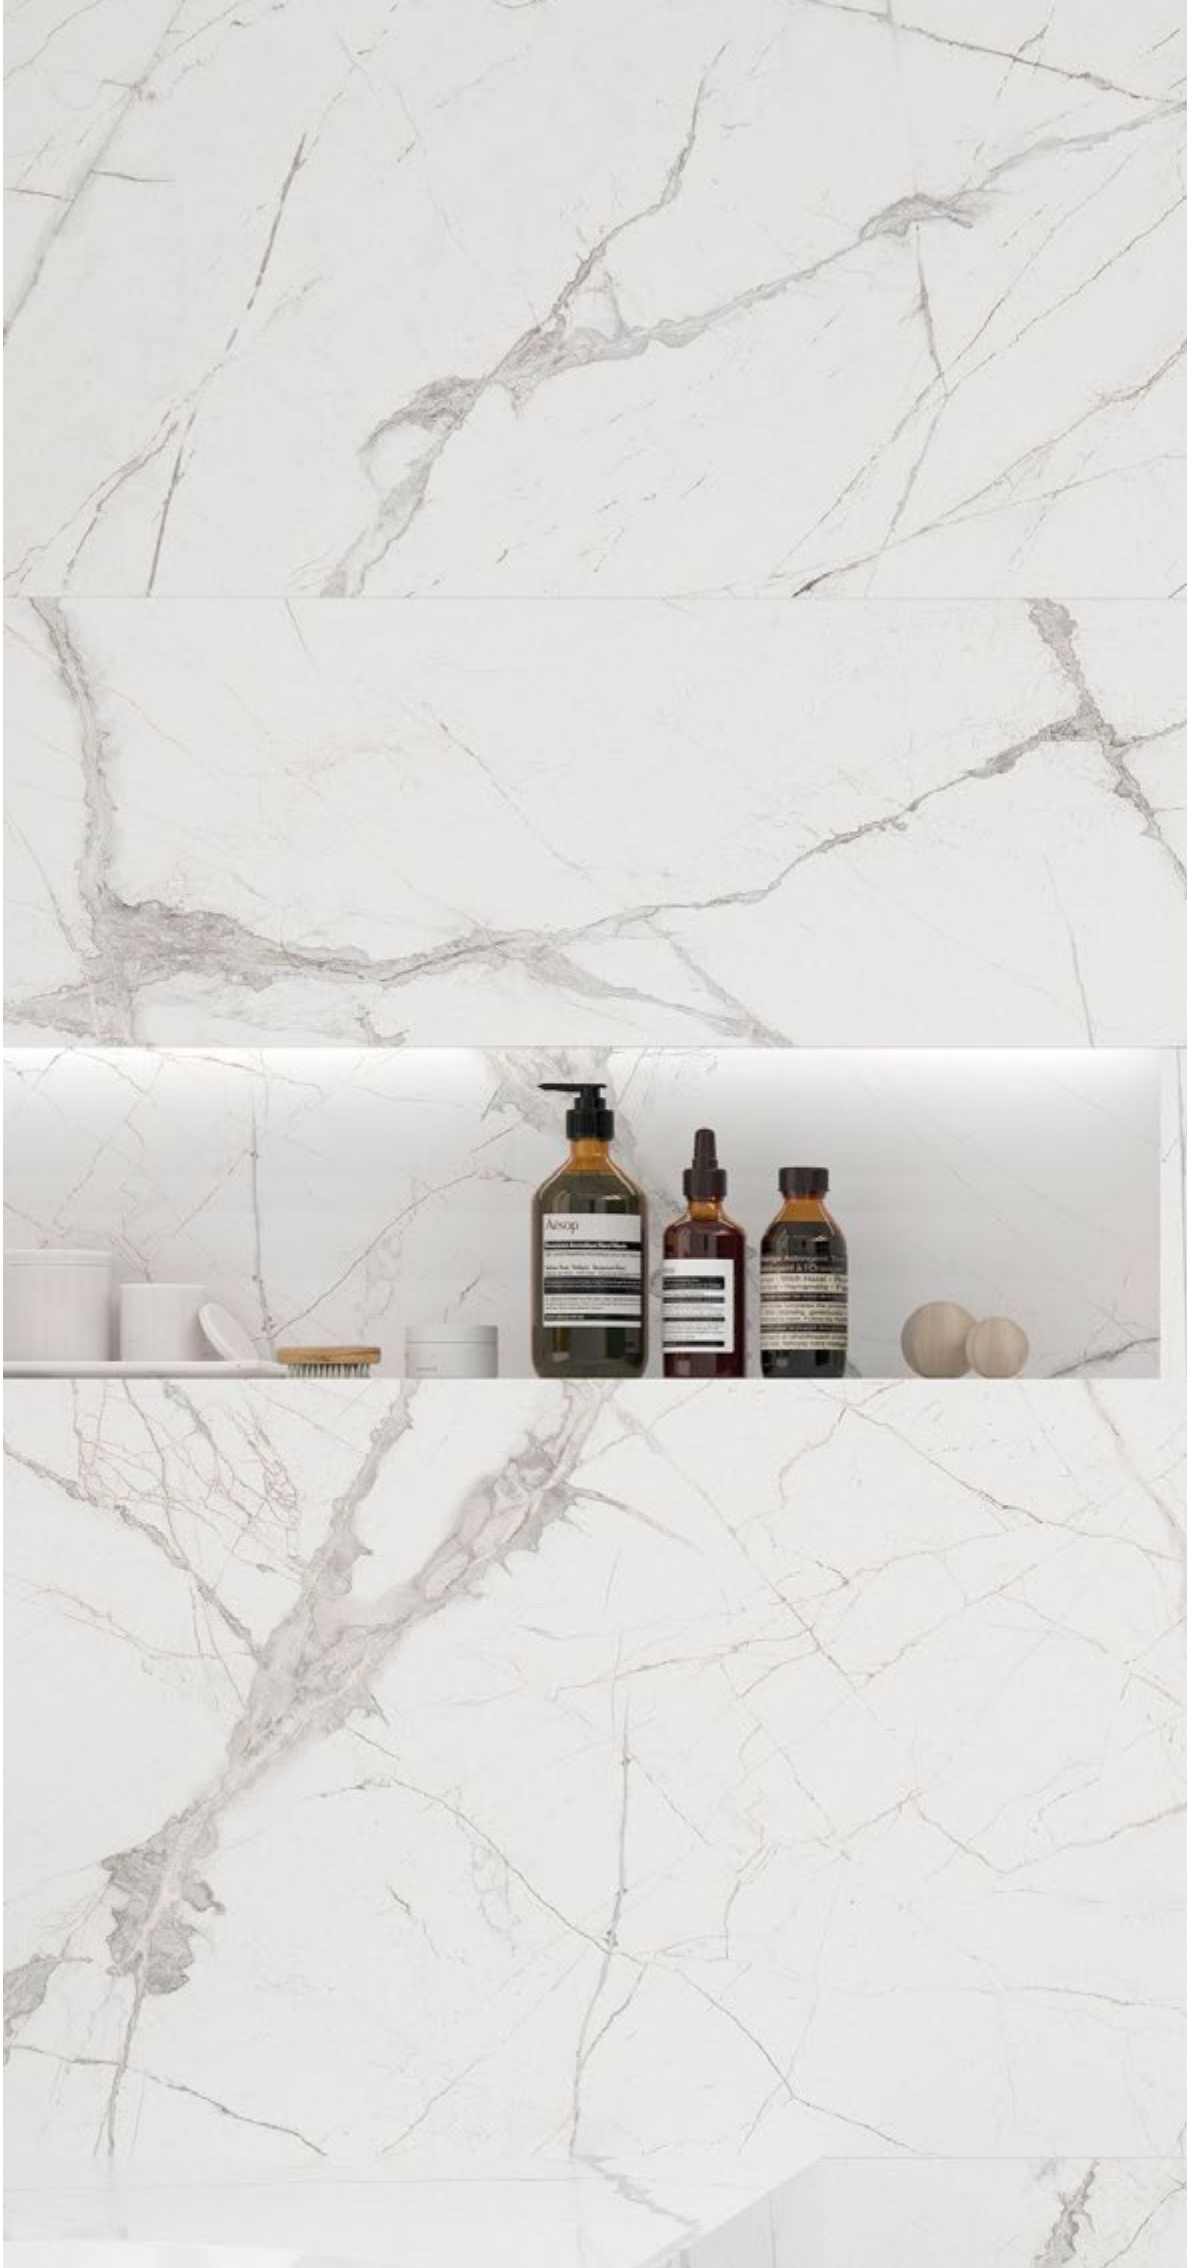

Glacier *collection*

GLACIER emulates white quartz in exclusive, highly original fashion. It stands out particularly for its grey veins on a white background, rather like tears in a canvas. The veins narrow and broaden out again across the whole surface, forming lovely crisscrossing paths, conceived to lend surfaces a great personality and balance.

The collection comes in a Natural or Polished finish in three formats: 75,5x151 cm, 60x120 cm and 90x90 cm.

GLACIER presenta una 'cuarcita blanca' con carácter distinguido y singular. Destaca principalmente por sus venaturas grises sobre fondo blanco como si de roturas se tratara. Sus vetas se amplían y se estrechan a lo largo de toda la superficie formando preciosos caminos entrelazados, lo que confiere a los espacios una gran personalidad y equilibrio.