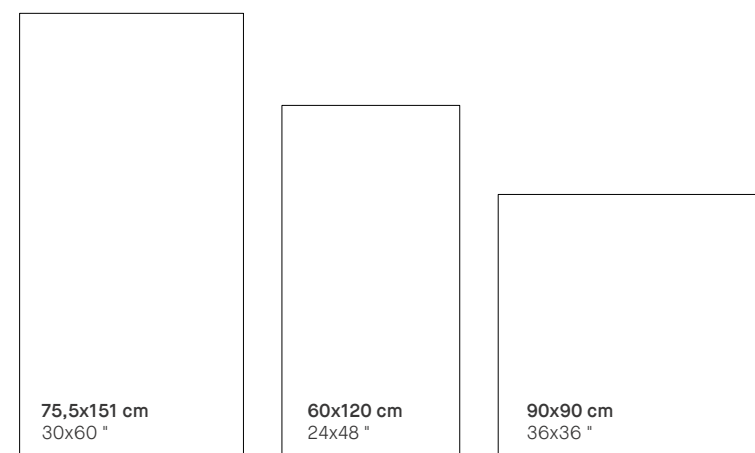

GLACIER emulates white quartz in exclusive, highly original fashion. It stands out particularly for its grey veins on a white background, rather like tears in a canvas. The veins narrow and broaden out again across the whole surface, forming lovely crisscrossing paths, conceived to lend surfaces a great personality and balance.

The collection comes in a Natural or Polished finish in three formats: 75,5x151 cm, 60x120 cm and 90x90 cm.

GLACIER presenta una 'cuarcita blanca' con carácter distinguido y singular. Destaca principalmente por sus venaturas grises sobre fondo blanco como si de roturas se tratara. Sus vetas se amplían y se estrechan a lo largo de toda la superficie formando preciosos caminos entrelazados, lo que confiere a los espacios una gran personalidad y equilibrio.

Esta colección está disponible en acabado Natural y Pulido, y en tres formatos: 75,5x151 cm, 60x120 cm y 90x90 cm.

Special Pieces Piezas Especiales

D. MOSAIC

TRI.

30x30 cm
11.8x11.8"

29,9x25,7 cm
11.8x10.1"

Formats Formatos

Shade variation: V1

FINISHES

Polished

Natural

COLOURS

White