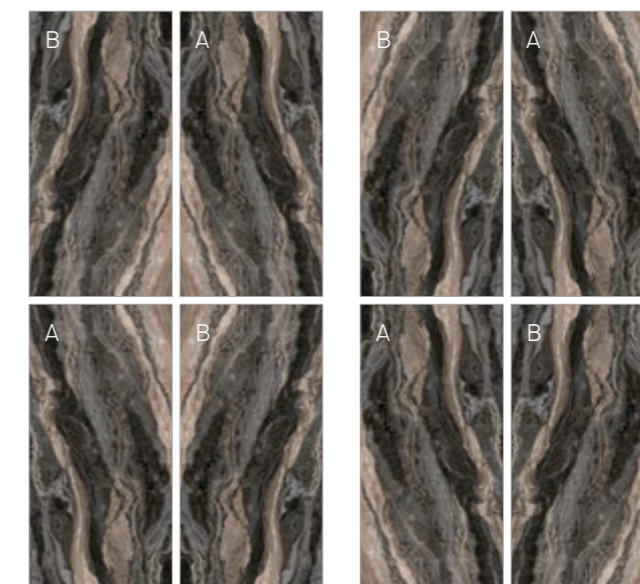

Book Match option 1

Book Match option 2

		Porcelain Porcelánico	
		BOOK MATCH 75,5x151 cm 30x60 "	
	LIGHT & DARK Polished (EP)	A	27339 M86
		B	27340 M86