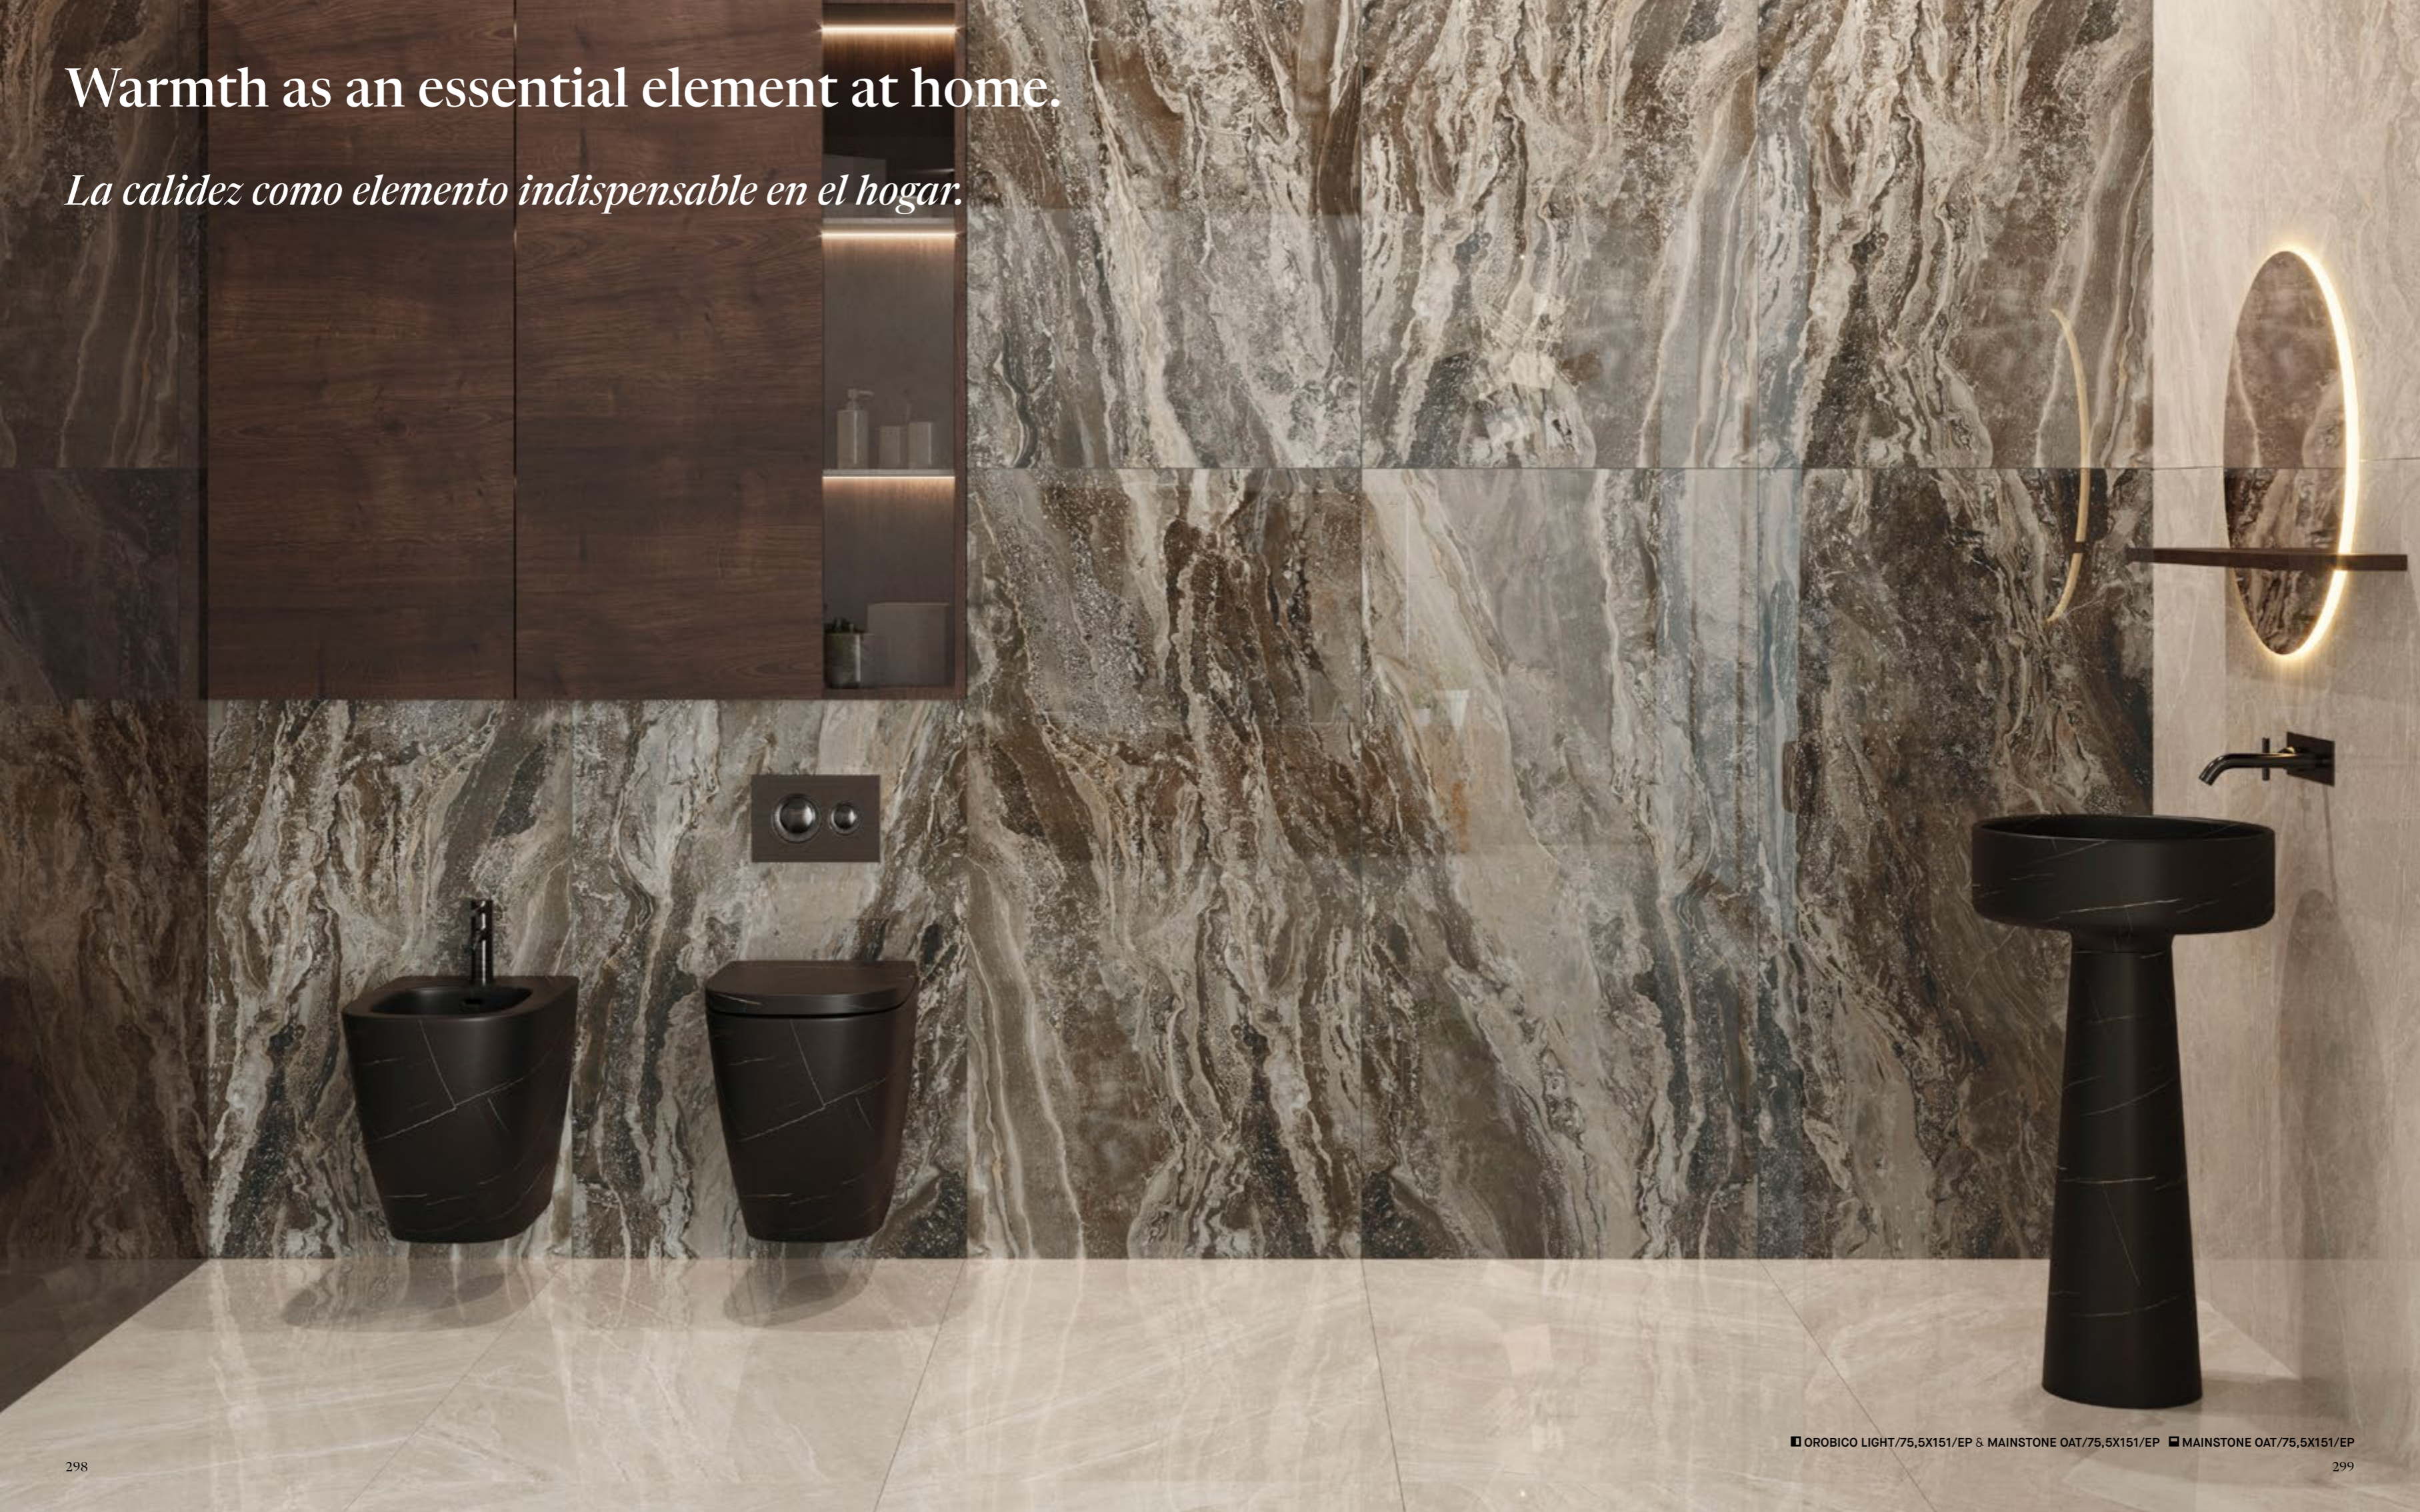

Polished

Light

Dark

Warmth as an essential element at home.

La calidez como elemento indispensable en el hogar.

PATTERNS VARIETY VARIEDAD GRÁFICA OROBICO LIGHT 75,5x151 cm FORMAT OROBICO LIGHT FORMATO 75,5x151 cm