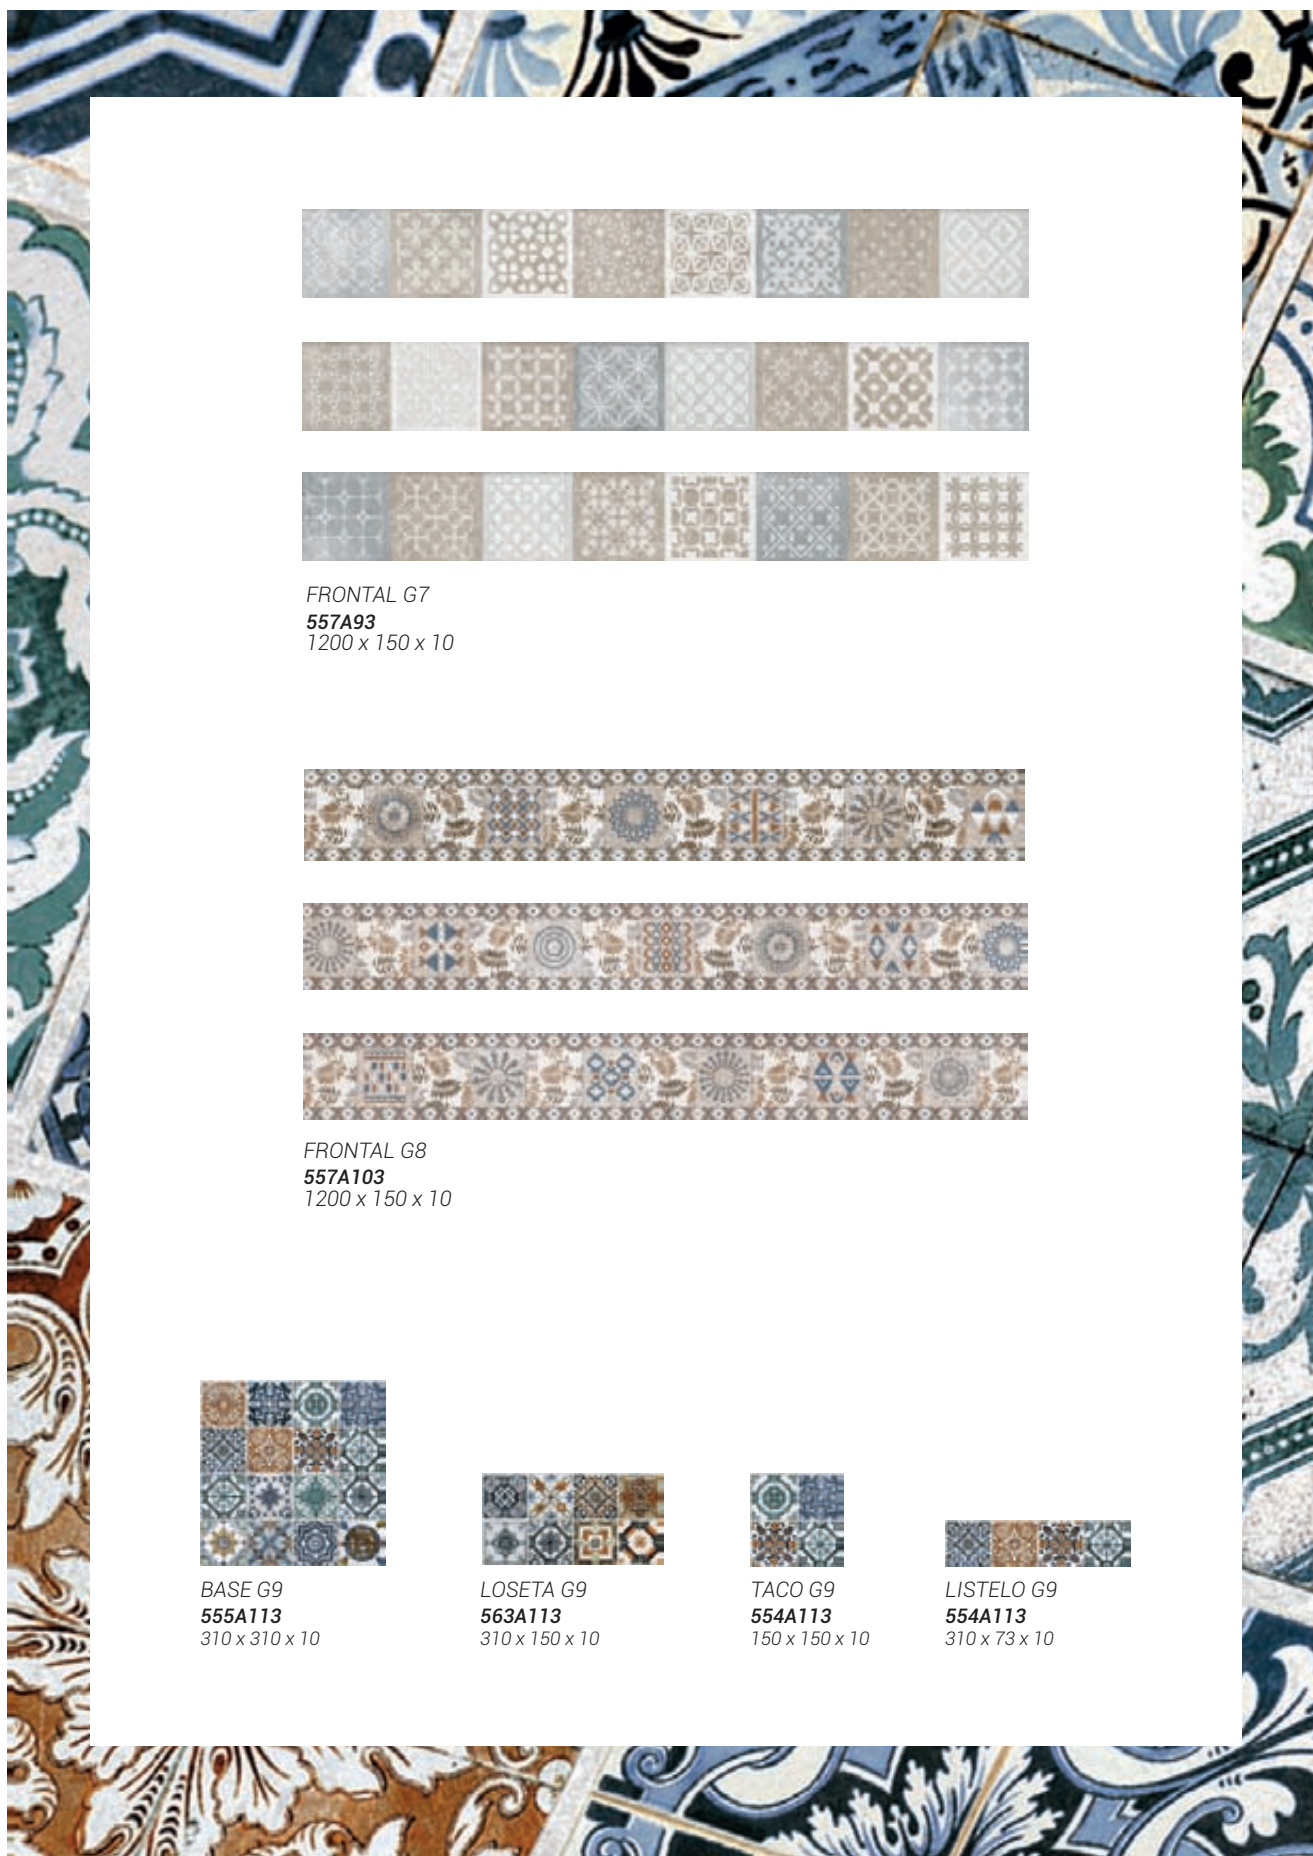

DECORADOS / DECORATED