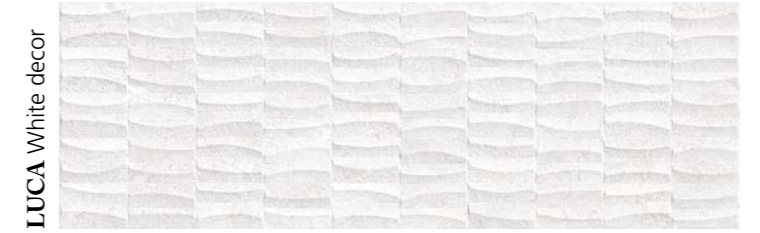

Lucca

Lucca Beige_33,3*100 Lucca Decor Beige_33,3*100
Lucca Beige AS_90*90

Lucca

LUCCA

33,3 * 100 * 0,7 cm | 13 * 39"

RECTIFIED	SHAPED
	BN8
WHITE	31789
BEIGE	31791
GREY	31790

LUCCA DECOR

33,3 * 100 * 0,86 cm | 13 * 39"

RECTIFIED	SHAPED
	BN10
WHITE	31792
BEIGE	31794
GREY	31793

MATCHING FLOOR COLLECTIONS

LUCCA_PORCELAIN | Pag. 140

LUCCA

PORCELAIN

60 * 60 * 1 cm | 24 * 24"

RECTIFIED	NATURAL
	BN33
ANTHRACITE	31354
BEIGE	31355
GREY	31356
WHITE	31357