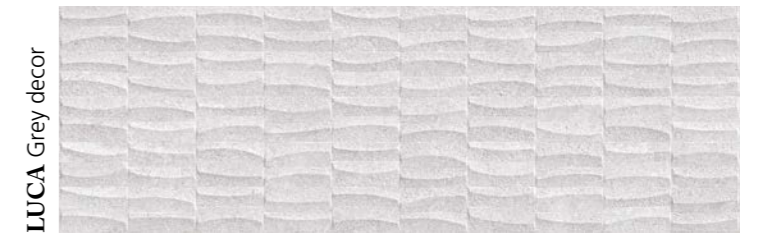

Lucca

Lucca Beige_33,3*100 Lucca Decor Beige_33,3*100
Lucca Beige AS_90*90

Lucca

LUCCA

33,3 * 100 * 0,7 cm | 13 * 39"

RECTIFIED	SHAPED
	BN8
WHITE	31789
BEIGE	31791
GREY	31790

LUCCA DECOR

33,3 * 100 * 0,86 cm | 13 * 39"

RECTIFIED	SHAPED
	BN10
WHITE	31792
BEIGE	31794
GREY	31793

MATCHING FLOOR COLLECTIONS

LUCCA_PORCELAIN | Pag. 140

LUCCA

PORCELAIN

60 * 60 * 1 cm | 24 * 24"

RECTIFIED	NATURAL
	BN33
ANTHRACITE	31354
BEIGE	31355
GREY	31356
WHITE	31357