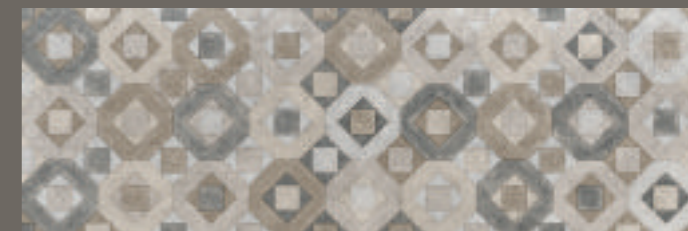

REX

Новинка 2022 года. Это ректифицированная керамическая плитка из белой глины в формате 30*90. Коллекция выполнена в современном стиле минимализм, это имитация натурального камня. Она идеально подходит для тех, кто хочет, чтобы внутреннее пространство помещений было свободным и открытым. Тонкая, хорошо подобранная нейтральная графика натурального камня будет прекрасной основой для Вашего интерьера. Геометрический рельеф, а также декор пэчворк на камне, придадут неповторимую индивидуальность Вашему пространству. Эта коллекция способна удовлетворить как любителей классического, так и современного стилей. Она может прекрасно комбинироваться с коллекцией Clash, что придаст интерьеру тепло и уют. Коллекцию дополняет матовый ректифицированный керамогранит в формате 60*60. Технические характеристики позволяют использовать его также и в местах высокой проходимости: PEI IV, MOHS 6.

Направление дизайна: современный.

Стиль: классика.

Материал: 30x90 белая глина.

60x60 керамогранит.

Назначение: Гостиные, коридоры,
залы, кухни, ванные комнаты.

REX

Направление дизайна: современный.

Стиль: классика.

Материал: 30x90 белая глина.

60x60 керамогранит.

Назначение: Гостиные, коридоры,
залы, кухни, ванные комнаты.

REX

Направление дизайна: современный.
Стиль: классика.
Материал: 30x90 белая глина.
60x60 керамогранит.
Назначение: Гостиные, коридоры,
залы, кухни, ванные комнаты.

Rev. REX GEO GREY rc 30x90

ARGENTA

30 90

REX

Rev. **REX TAUPE** rc 30x90

Rev. **REX GEO TAUPE** rc 30x90

Rev. **REX DCOR MULTICOLOR** rc 30x90

ARGENTA