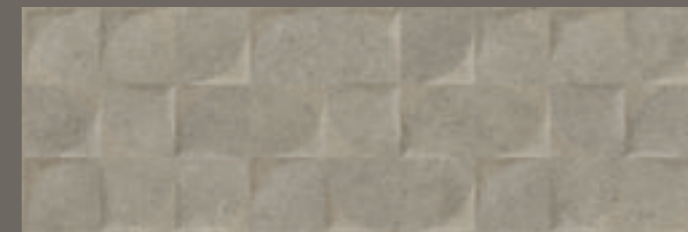

REX

Новинка 2022 года. Это ректифицированная керамическая плитка из белой глины в формате 30*90. Коллекция выполнена в современном стиле минимализм, это имитация натурального камня. Она идеально подходит для тех, кто хочет, чтобы внутреннее пространство помещений было свободным и открытым. Тонкая, хорошо подобранная нейтральная графика натурального камня будет прекрасной основой для Вашего интерьера. Геометрический рельеф, а также декор пэчворк на камне, придадут неповторимую индивидуальность Вашему пространству. Эта коллекция способна удовлетворить как любителей классического, так и современного стилей. Она может прекрасно комбинироваться с коллекцией Clash, что придаст интерьеру тепло и уют. Коллекцию дополняет матовый ректифицированный керамогранит в формате 60*60. Технические характеристики позволяют использовать его также и в местах высокой проходимости: PEI IV, MOHS 6.

Материал: 30x90 белая глина.

60x60 керамогранит.

Назначение: Гостиные, коридоры,
залы, кухни, ванные комнаты.

REX

Направление дизайна: современный.
Стиль: классика.
Материал: 30x90 белая глина.
60x60 керамогранит.
Назначение: Гостиные, коридоры,
залы, кухни, ванные комнаты.

Rev. REX GEO GREY rc 30x90

ARGENTA

30 90

REX

Rev. **REX TAUPE** rc 30x90

Rev. **REX GEO TAUPE** rc 30x90

Rev. **REX DCOR MULTICOLOR** rc 30x90

ARGENTA

60 60+

REX

Pav. REX IVORY rc 60x60

Pav. REX BEIGE rc 60x60

Pav. REX TAUPE rc 60x60

Pav. REX GREY rc 60x60