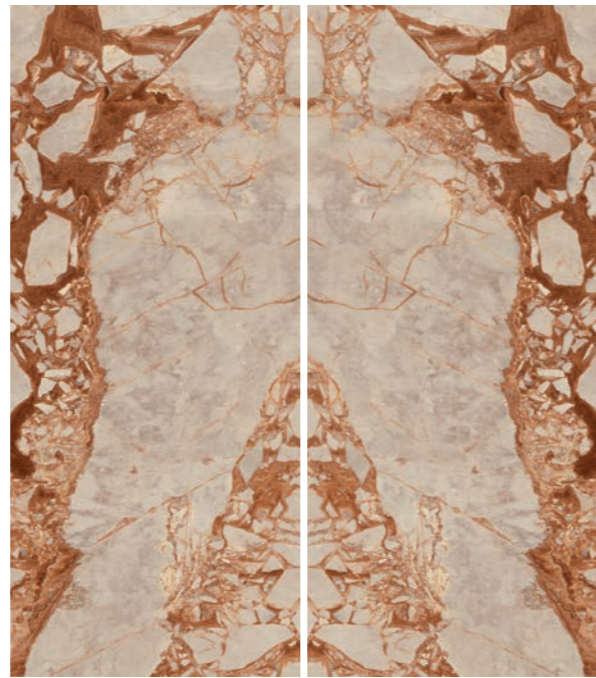

ONYX BRONZE

6 mm		Bookmatch		
120x280	Lux R.	Slab A	G27005	122,50 €
		Slab B	G27035	122,50 €

DREAMING ROSÈ

6 mm		Bookmatch		
120x280	Lux R.	Slab A	G27007	122,50 €
		Slab B	G27037	122,50 €

EMERALD QUARTZ

6 mm		Bookmatch		
120x280	Lux R.	Slab A	G27006	122,50 €
		Slab B	G27036	122,50 €