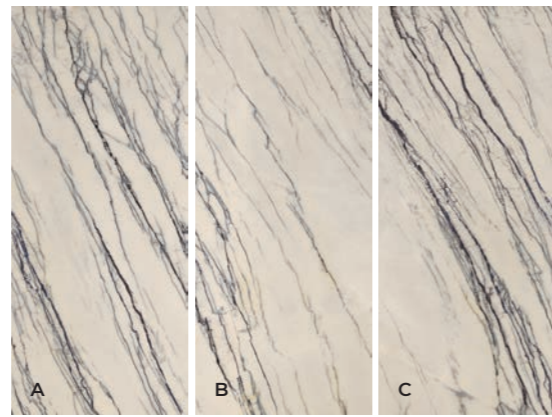

PEARL DELUXE - ENDLESS MATCH

6 mm

360x280	Lux R.	PF60011036	1.555,50	Soft	PF60011039	1.225,50

Composizione di 3 lastre non vendibili singolarmente.
Ripresa grafica tra le diverse lastre contenuta entro una tolleranza di 3 cm.

3 Composition slabs not sold separately.
Graphic clearance among the different slabs ranging within 3 cm.