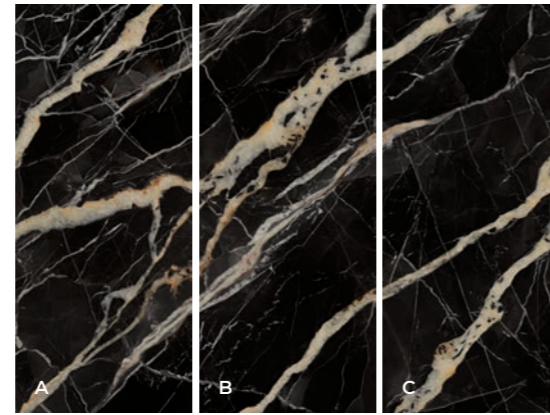

GOLDEN CARBON - ENDLESS MATCH

6 mm

360x280	Lux R.	PF60011037	1.555,50	Soft	PF60011040	1.225,50

Composizione di 3 lastre non vendibili singolarmente.
Ripresa grafica tra le diverse lastre contenuta entro una tolleranza di 3 cm.

3 Composition slabs not sold separately.
Graphic clearance among the different slabs ranging within 3 cm.