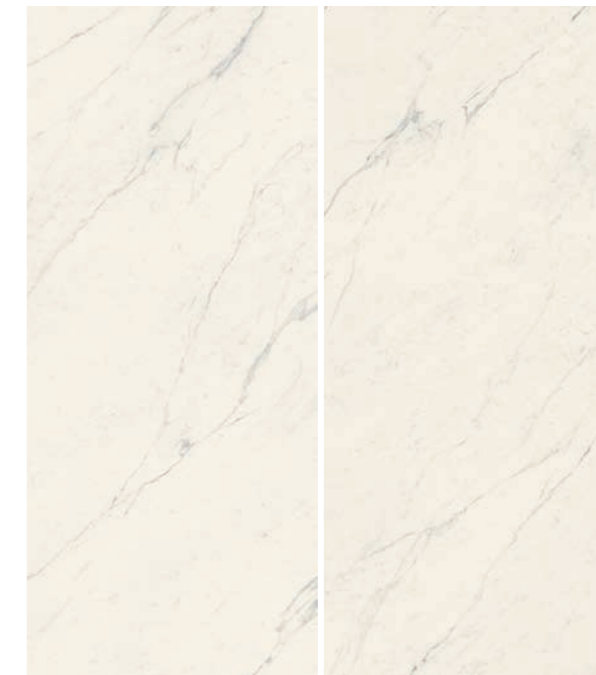

SAHARA WHITE

6 mm		
120x280	Lux R. 0009717 122,50 €	Soft 0009725 96,50 €
120x120	Lux R. G0027057 103,90 €	Soft 0010674 76,90 €
60x120	Lux R. G0027067 79,90 €	Soft 0010675 57,90 €
40x120	Lux R. G0027077 89,90 €	Soft 0010676 74,90 €