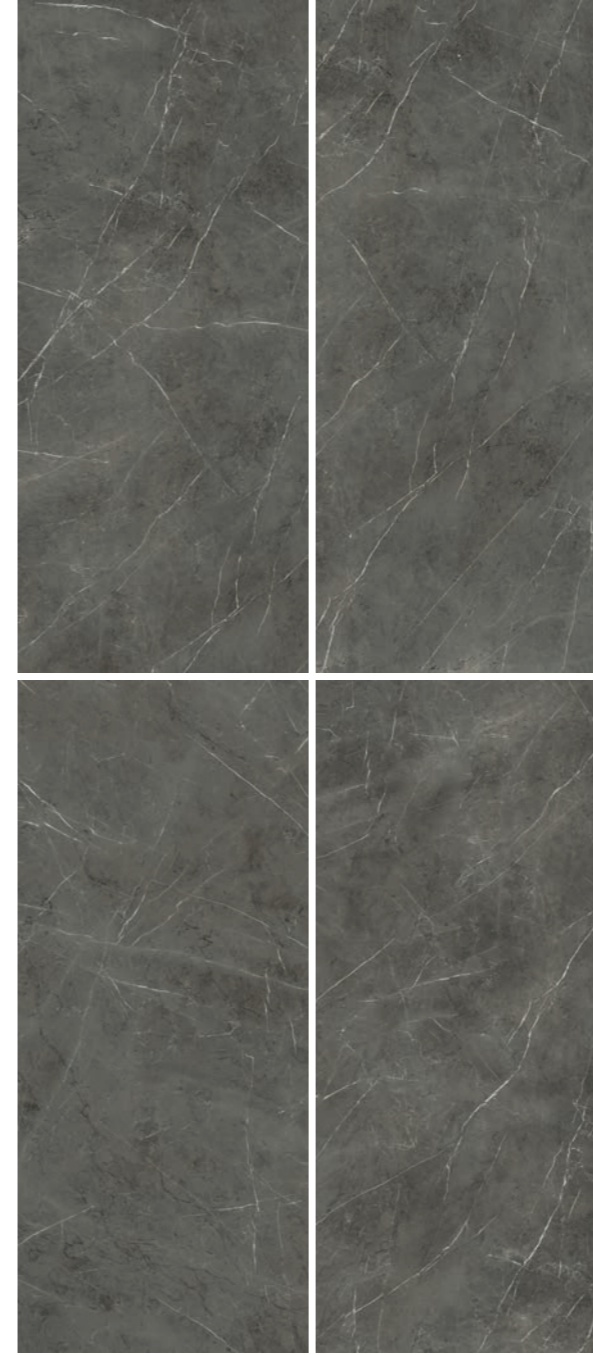

6 mm

120x280	Lux R.	G27001	122,50 €
120x120	Lux R.	G0027011	103,90 €
60x120	Lux R.	G0027021	79,90 €
40x120	Lux R.	G0027041	89,90 €

ANTIQUE BROWN

6 mm

120x280	Lux R.	0009718	122,50 €	Soft	0009726	96,50 €
120x120	Lux R.	G0027050	103,90 €	Soft	0010680	76,90 €
60x120	Lux R.	G0027060	79,90 €	Soft	0010681	57,90 €
40x120	Lux R.	G0027070	89,90 €	Soft	0010682	74,50 €

BLUE DENIM

6 mm

120x280	Lux R.	G27002	122,50 €
120x120	Lux R.	G0027012	103,90 €
60x120	Lux R.	G0027022	79,90 €
40x120	Lux R.	G0027042	89,90 €

GREY STONE

6 mm

120x280	Lux R.	0008688	122,50 €
	Soft	0008677	96,50 €
120x120	Lux R.	G0027052	103,90 €
60x120	Lux R.	G0027062	79,90 €
40x120	Lux R.	G0027072	89,90 €