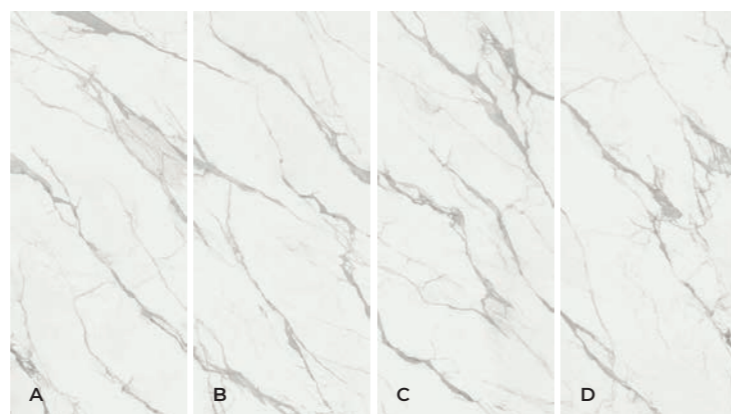

STATUARIO PREMIUM - ENDLESS MATCH

6 mm	
480x280 Lux R. PF60011038	2.226,50
Soft PF60011041	1.755,50

Composizione di 4 lastre non vendibili singolarmente.
Ripresa grafica tra le diverse lastre contenuta entro una tolleranza di 3 cm.

4 Composition slabs not sold separately.
Graphic clearance among the different slabs ranging within 3 cm.