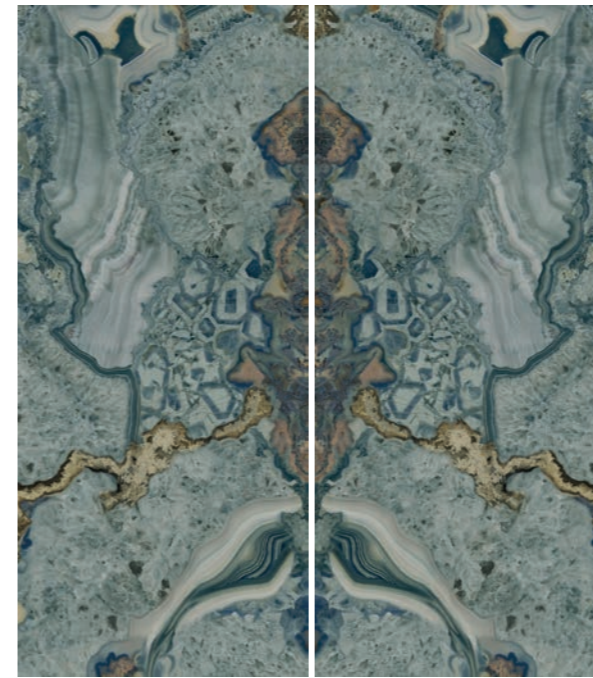

MARQUINIA BLACK

6 mm

120x280	Lux R.	0009721	122,50 €	Nat. R10	0010672	73,90 €
	Soft	0009722	96,50 €			
120x120	Lux R.	G0027053	103,90 €	Nat. R10	0010673	52,90 €
60x120	Lux R.	G0027063	79,90 €			
40x120	Lux R.	G0027073	89,90 €			

ONYX BRONZE

6 mm		Bookmatch		
120x280	Lux R.	Slab A	G27005	122,50 €
		Slab B	G27035	122,50 €

DREAMING ROSÈ

6 mm		Bookmatch		
120x280	Lux R.	Slab A	G27007	122,50 €
		Slab B	G27037	122,50 €

EMERALD QUARTZ

6 mm		Bookmatch		
120x280	Lux R.	Slab A	G27006	122,50 €
		Slab B	G27036	122,50 €