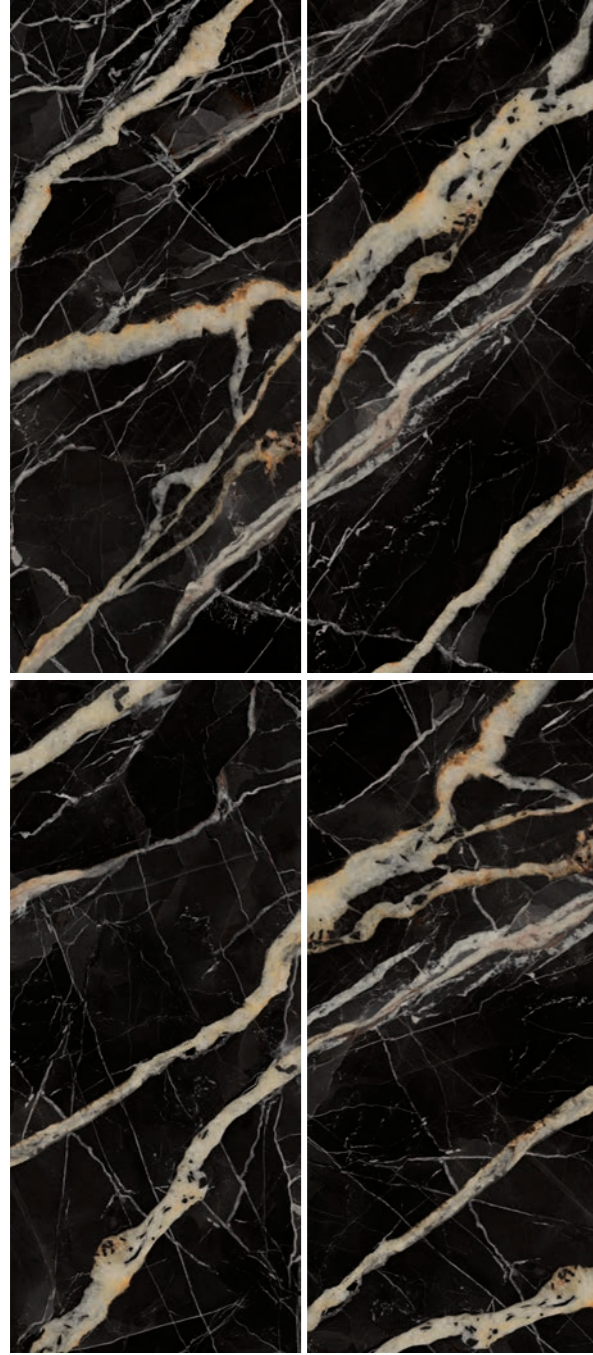

BLUE DENIM

6 mm

120x280	Lux R.	G27002	122,50 €
120x120	Lux R.	G0027012	103,90 €
60x120	Lux R.	G0027022	79,90 €
40x120	Lux R.	G0027042	89,90 €

GREY STONE

6 mm

120x280	Lux R.	0008688	122,50 €
	Soft	0008677	96,50 €
120x120	Lux R.	G0027052	103,90 €
60x120	Lux R.	G0027062	79,90 €
40x120	Lux R.	G0027072	89,90 €

8,5 mm

120x120	Nat. R10	0006319	73,90 €
60x120	Nat. R10	0006322	52,90 €

DEEP GREEN

6 mm

120x280	Lux R.	27004	122,50 €	Soft	0010683	96,50 €
120x120	Lux R.	27014	103,90 €	Soft	0010686	76,90 €
60x120	Lux R.	27024	79,90 €	Soft	0010689	57,90 €
40x120	Lux R.	27044	89,90 €	Soft	0010692	74,50 €