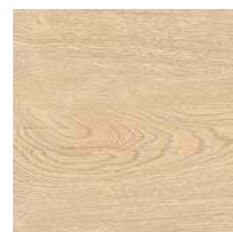

LEGNO R90 TRAIL BETULLA
| ESCALA DE LA PIEZA 1/4 - WALLTILE SCALE 1/4 |

LEGNO R90

| COLORES DISPONIBLES - AVAILABLE COLORS |

BETULLA

FAGGIO

ROVERE

NOCE

wall: LEGNO R90 TRAIL FAGGIO (30x90 cm), CERVINO LUX 120 BLACK (60x120 cm).
floor: CERVINO LUX 120 BLACK (60x120 cm).