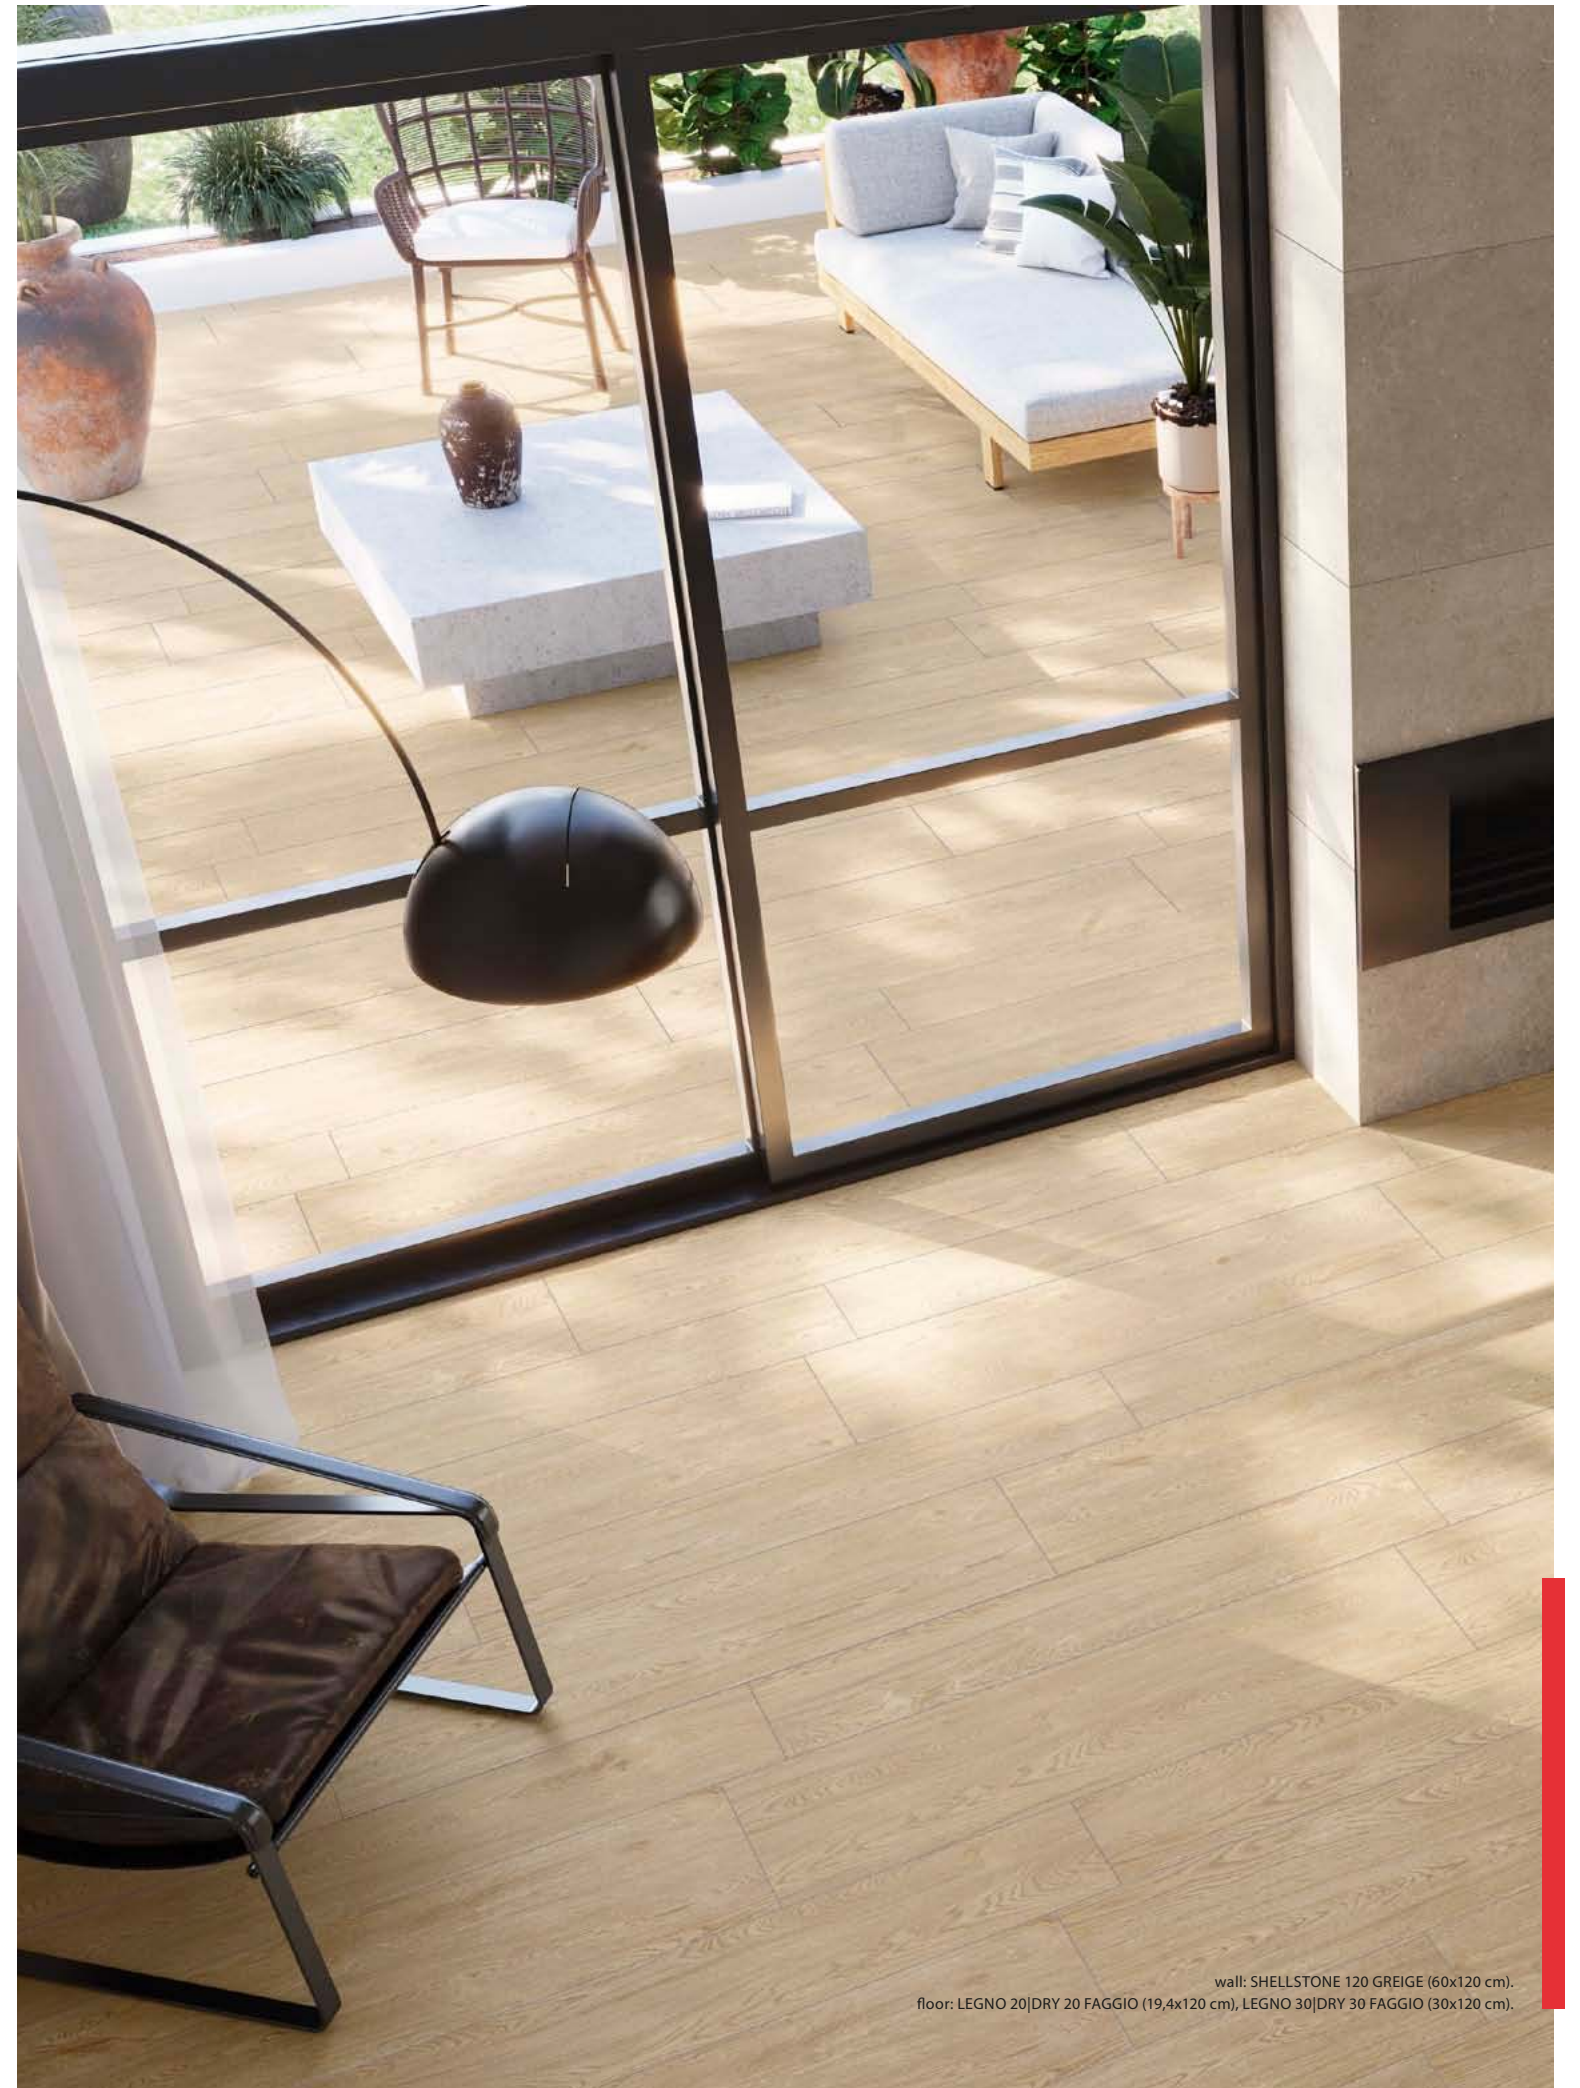

LEGNO collection

wall: UNIK R90 OXO WHITE GLOSSY (30x90 cm).
floor: LEGNO 20 NOCE (19,4x120 cm).

wall: SHELLSTONE 120 GREIGE (60x120 cm).
floor: LEGNO 20|DRY 20 FAGGIO (19,4x120 cm), LEGNO 30|DRY 30 FAGGIO (30x120 cm).

30x120 cm · 11,8"x47,2"

19,4x120 cm · 7,6"x47,2"

LEGNO NATURAL · NATURAL					
LEGNO DRY ANTIDESLIZANTE · SLIP RESISTANCE					

ACABADOS · FINISHES	30x120 cm · 11,8"x47,2"	19,4x120 cm · 7,6"x47,2"
NATURAL · NATURAL	LEGNO 30 B89	LEGNO 20 B87
ANTIDESLIZANTE · SLIP RESISTANCE	LEGNO DRY 30 B92	LEGNO DRY 20 B91

| ESCALA DE LA GRÁFICA 1/2 · GRAPHIC SCALE 1/2 |

LEGNO 120

| COLORES DISPONIBLES · AVAILABLE COLORS |

BETULLA [E] FAGGIO [E] ROVERE [E] NOCE [E]

wall: CEMENT R90 SAND (30x90 cm), LEGNO 20 ROVERE (19,4x120 cm).
floor: LEGNO 120 TAVOLE MIX (60x120 cm).