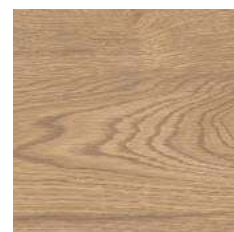

LEGNO R90 TRAIL BETULLA
| ESCALA DE LA PIEZA 1/4 - WALLTILE SCALE 1/4 |

LEGNO R90

| COLORES DISPONIBLES - AVAILABLE COLORS |

BETULLA

FAGGIO

ROVERE

NOCE

wall: LEGNO R90 TRAIL FAGGIO (30x90 cm), CERVINO LUX 120 BLACK (60x120 cm).
floor: CERVINO LUX 120 BLACK (60x120 cm).