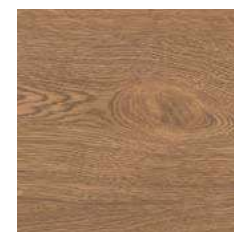

LEGNO R90 TRAIL BETULLA
| ESCALA DE LA PIEZA 1/4 - WALLTILE SCALE 1/4 |

LEGNO R90

| COLORES DISPONIBLES - AVAILABLE COLORS |

BETULLA

FAGGIO

ROVERE

NOCE

wall: LEGNO R90 TRAIL FAGGIO (30x90 cm), CERVINO LUX 120 BLACK (60x120 cm).
floor: CERVINO LUX 120 BLACK (60x120 cm).