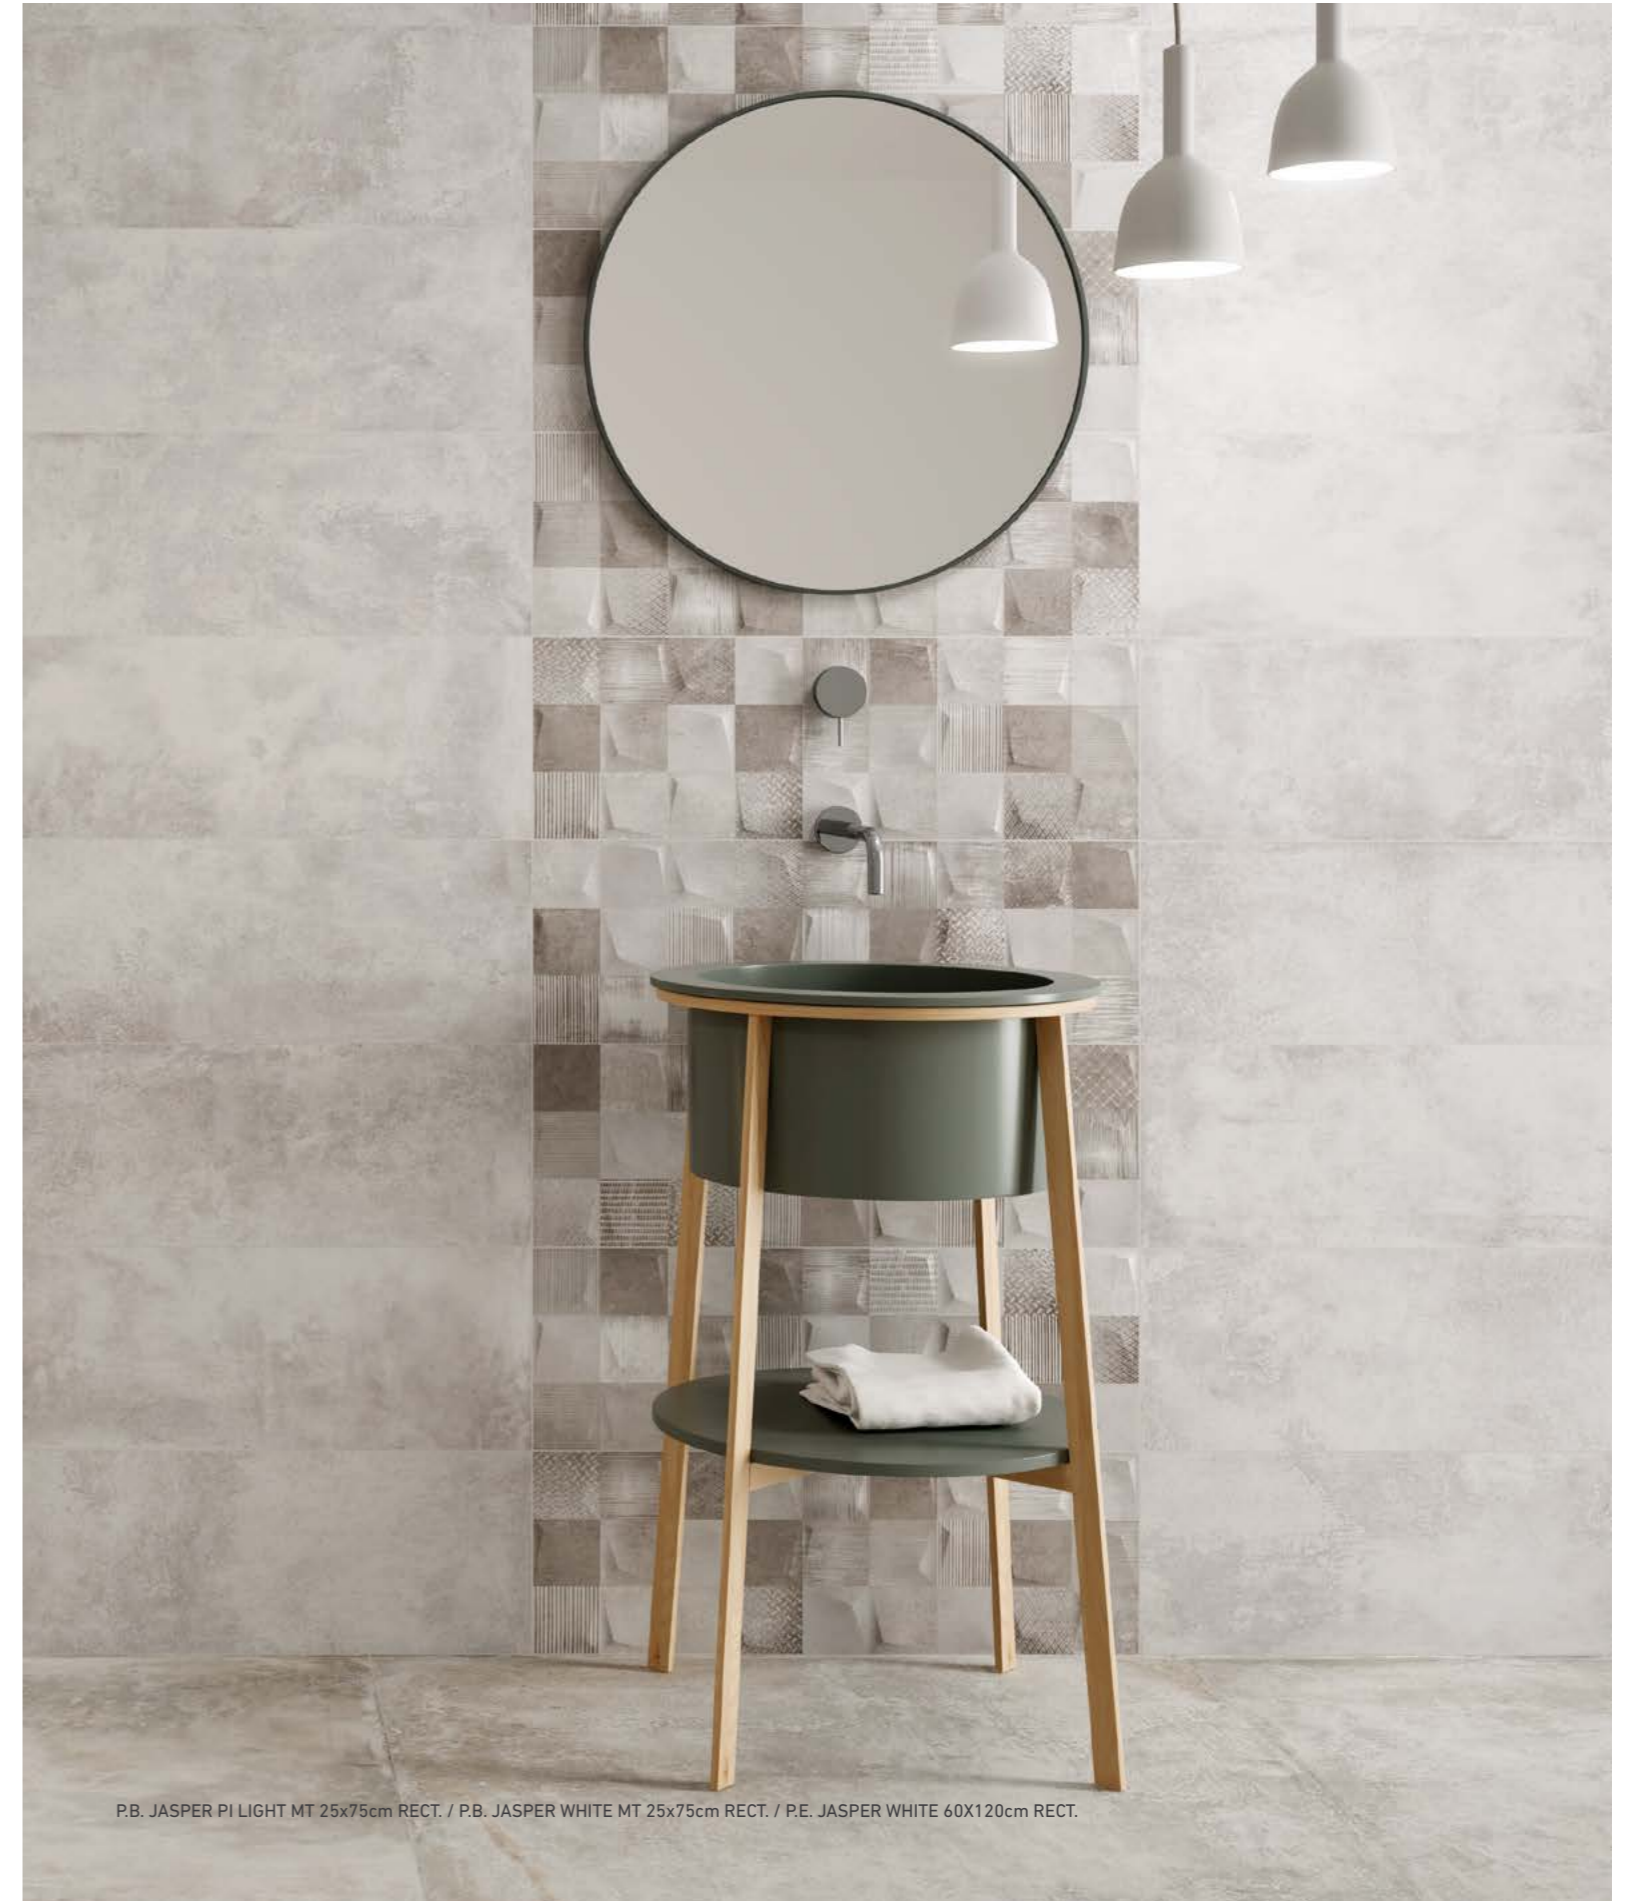

FORMATOS | SIZES

25x75cm | 10"x30"

JASPER BEIGE MT	AB9FKS
JASPER IRON MT	AB9FMS
JASPER OXIDO MT	AB9FNS
JASPER SILVER MT	AB9FKS
JASPER WHITE MT	AB9FKS

PACKING

SIZE | FORMATO	BOXES | CAJAS			m²		EUROPALET				
	Pieces | Piezas	m²	Kg.	Pieces | Piezas	Kg.	Height | Altura	Pcs | Pzas	Boxes | Cajas	m²	Kg.
25X75	7	1,31	24,44	5,33	18,62	88	315	45	59,06	1.120,00

P.B. JASPER PI LIGHT MT 25x75cm RECT. / P.B. JASPER WHITE MT 25x75cm RECT. / P.E. JASPER WHITE 60X120cm RECT.