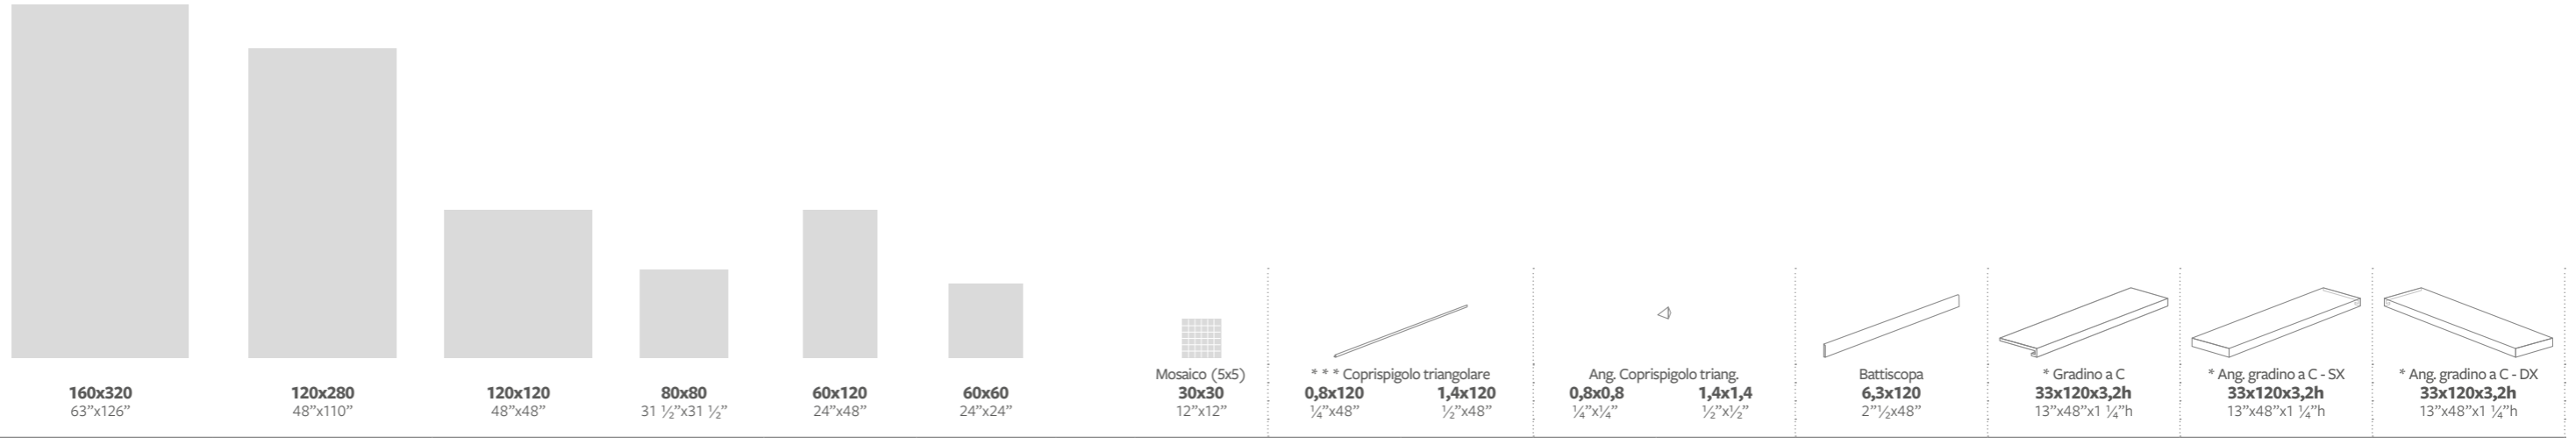

Spessore . Thickness . Epaisseur . Stärke - 6 mm

Lastre in gres porcellanato pressate a secco . Dry-pressed porcelain stoneware slabs . Dalles en grès cérame pressées à sec . Trocken gepresste Platten aus Feinsteinzeug.

Spessore . Thickness . Epaisseur . Stärke - 10 mm

Gres porcellanato colorato in massa . Full-body coloured porcelain stoneware . Grès cérame coloré dans la masse . In der Masse gefärbtes Feinsteinzeug.

TABELLA RIEPILOGATIVA

Summary table
Tableau récapitulatif
Zusammenfassende Tabelle

SPESSORE - THICKNESS - EPAISSEUR - STÄRKE		6 mm	6 mm	6 mm	6 mm	10 mm	10 mm	10 mm	6 mm	10 mm	6 mm	10 mm	10 mm	10 mm	10 mm	10 mm	
	□ Nat. Ret.	106011	106021	106031	106036	106041	106051	106091	106122	106125	106131	106134	106101	106115	106117	106116	
	○ Lucidato. Ret.	106010	106020	106030	106035	106040	106050	106090	106121	106124	106132	106135	106100	106110	106112	106111	
STATUARIO BOOKMATCH A	○ Lucidato. Ret.	106012	106022														
STATUARIO BOOKMATCH B	○ Lucidato. Ret.	106013	106023														
CODICE PREZZO - PRICE CODE CODE PRIX - PREISGRUPPE	□ Nat. Ret.	236F € 126,26/m²	178F € 95,23/m²	156F € 83,46/m²	136F € 72,76/m²	94F € 50,29/m²	76F € 40,66/m²	280F € 149,80/m²	116P € 62,06/pc	116P € 62,06/pc	62P € 33,17/pc	62P € 33,17/pc	34P € 18,19/pc	446P € 238,61/pc	554P € 296,39/pc	554P € 296,39/pc	
	○ Lucidato. Ret.	298F € 159,43/m²	236F € 126,26/m²	208F € 111,28/m²	176F € 94,16/m²	128F € 68,48/m²	112F € 59,92/m²	310F € 165,85/m²	116P € 62,06/pc	116P € 62,06/pc	62P € 33,17/pc	62P € 33,17/pc	36P € 19,26/pc	486P € 260,01/pc	594P € 317,79/pc	594P € 317,79/pc	
	Bookmatch A/B	298F € 159,43/m²	236F € 126,26/m²														
MQ x pezzo - Sqm x pcs		5,12	3,36														
Kg x pezzo - Kg x pcs		74,1	48,6														
N°																	
		Cassa Crate 340x175x30,8h	Cassa Crate 292x145x34h	Pallet speciale Special pallet 122x143	Pallet 80x120	Pallet 80x120	Pallet 80x120	Pallet 80x120						Pallet 80x120	Pallet 80x120	Pallet 80x120	Pallet 80x120
m²		14	20														
** Kg		71,68	67,2														
		1158	1062														
				2	3	2	3	11	6	6			9	2	1	1	
				2,88	1,92	1,44	1,08	0,99									
				42	28,1	33,2	25	20	1,2	2			16	22,9	11,8	11,8	
				24	40	30	40										
				69,12	76,8	43,2	43,2										
				1061	1144	1016	1020										
				65	95	74	75										
Imballo (tara) - Packaging (tare)		(120)	(90)	(53)	(20)	(20)	(20)	(20)					(20)	(20)	(20)	(20)	
N°																	
		Cavalletto A-Frame 75x330x200h	Cavalletto A-Frame 75x330x200h														
m²		44	44														
** Kg		225,28	147,84														
Imballo (tara) - Packaging (tare)		3466	2344														
		(205)	(205)														

I pesi riportati in tabella sono indicativi e potrebbero essere soggetti a leggere variazioni.
The weights stated in the chart may undergo slight changes for production reasons.
Les poids indiqués dans le tableau peuvent subir de légères variations pour des raisons de production.
Die in der Tabelle angegebenen Gewichte können aus Produktionsgründen geringfügigen Abweichungen unterliegen.

Non si garantisce l'abbinabilità tra fondi di spessori diversi e tra fondo e pezzo speciale.
It is not guaranteed that background tiles with different thicknesses can be used together, nor is it guaranteed for background tiles and trims.
Nous ne garantissons pas la possibilité de combiner des carrelages de sol de différentes épaisseurs et un carrelage de sol avec une pièce spéciale.
Die Kombinierbarkeit von Fliesen unterschiedlicher Stärke sowie zwischen Fliese und Formteil kann nicht garantiert werden.

* A disposizione solo su richiesta. Tempi di consegna 30 gg.
Available upon request only. Delivery terms: 30 days.
Disponible seulement sur requête. Délais de livraison: 30 jours.
Verfügbar auf Anfrage. Lieferzeit: 30 Tage.