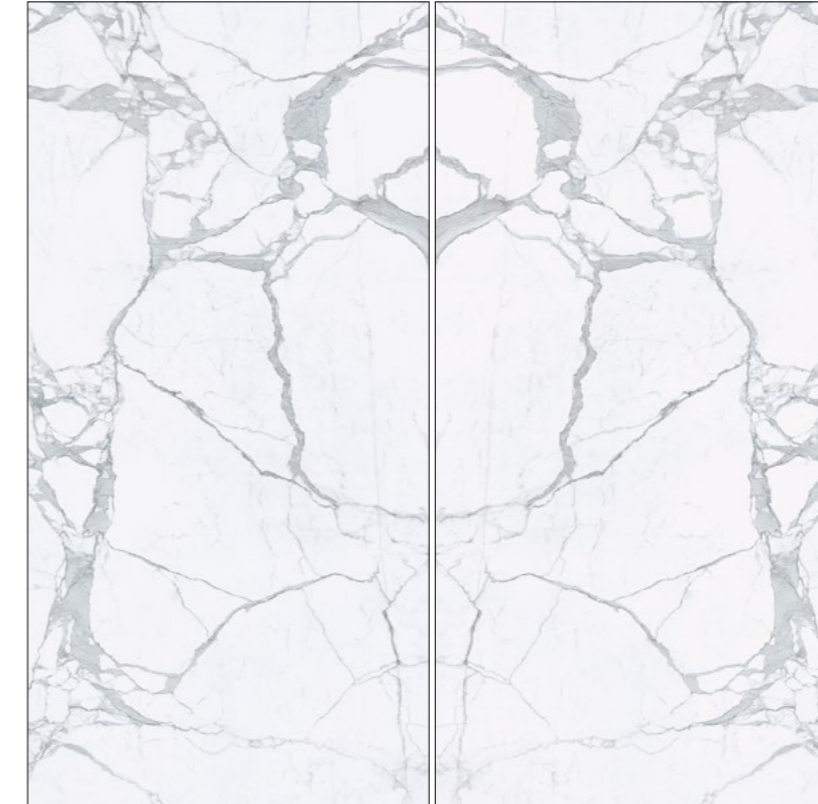

BOOKMATCH

Bookmatch A
160x320
63"x126"

Bookmatch B
160x320
63"x126"