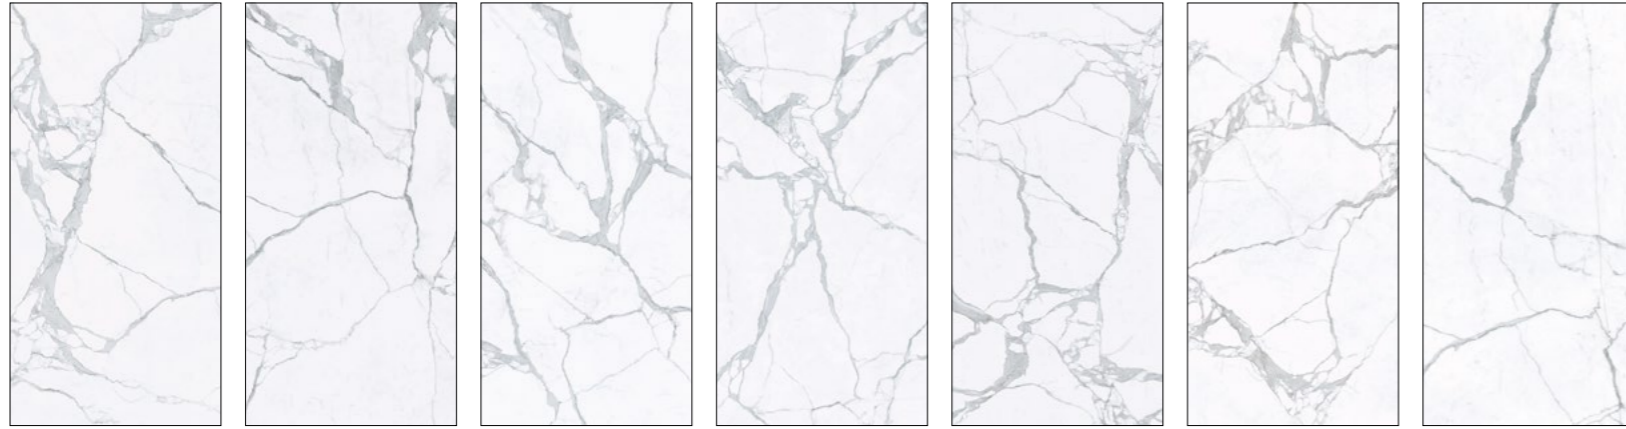

Spessore . Thickness . Epaisseur . Stärke - **6 mm**

Lastre in gres porcellanato pressate a secco . Dry-pressed porcelain stoneware slabs . Dalles en grès cérame pressées à sec . Trocken gepresste Platten aus Feinsteinzeug.

GRANDI VARIETÀ DI GRAFICHE

Wide variety of graphics / Grande variété des graphismes / Große Vielfalt der Graphiken

Il numero delle grafiche può variare rispetto a quanto riportato e può essere differente tra i vari formati e/o colori.
The number of the patterns may differ from that shown herewith and may also vary depending on the selected size and/or colour.
Le nombre de graphismes peut varier par rapport à ce qui est reporté et il peut varier suivant les différents formats et/ou couleurs.
Die Anzahl der Grafiken kann von den Angaben abweichen und zwischen den verschiedenen Formaten und/oder Farben unterschiedlich sein.