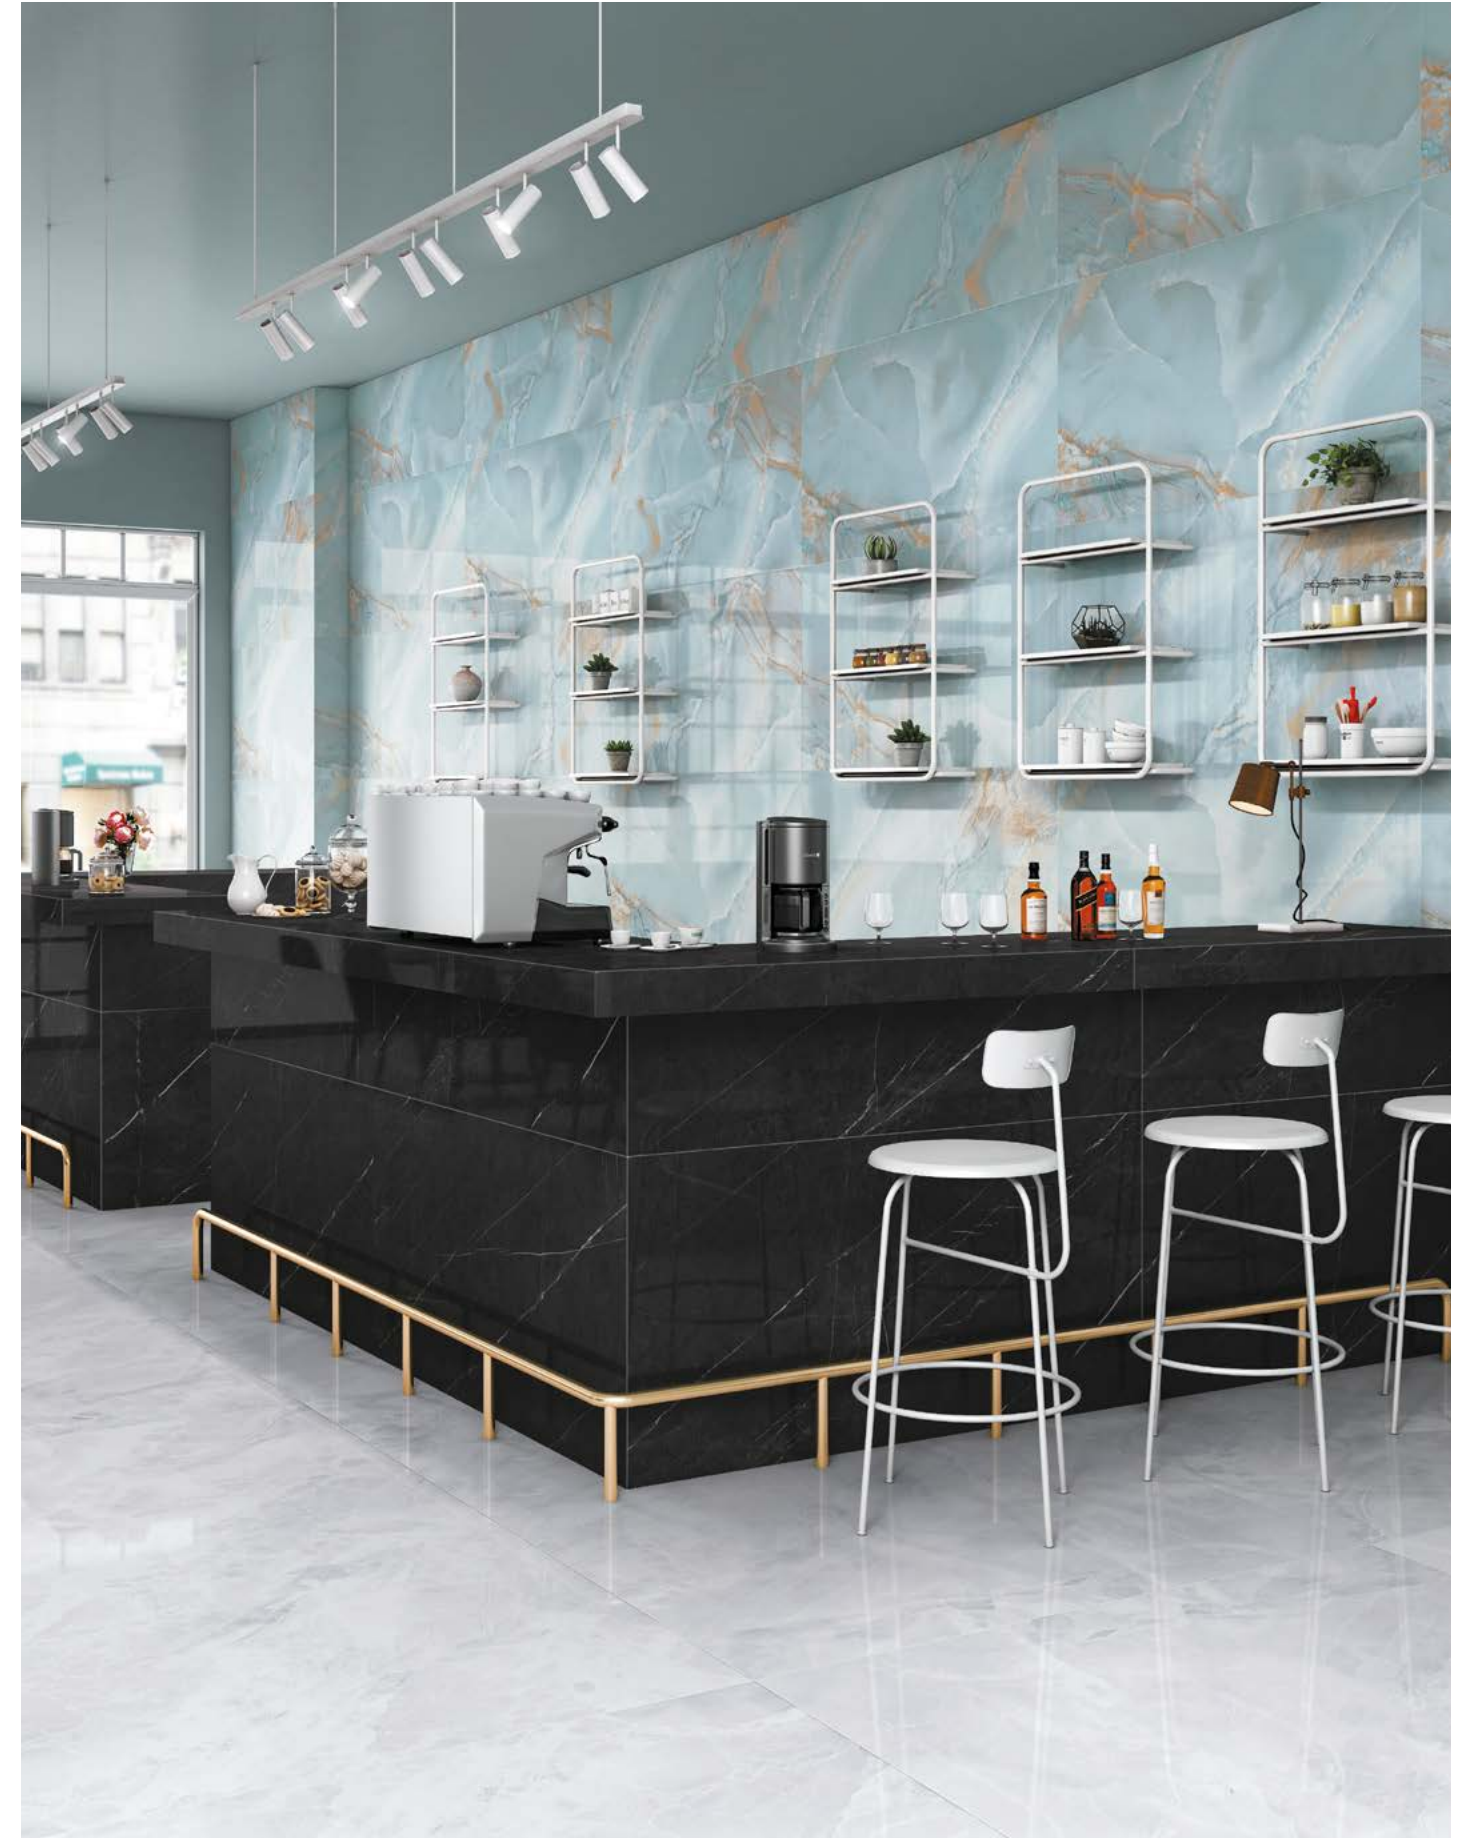

MPL-055333 Steelwalk Silver 80x160

MPL-055334 Steelwalk Rust 80x160

				
80x160	2	2.56	51.50	69.12

MPL-055333 Steelwalk Silver 80x160

* 80x160

MPL-055311 Opera Onyx Sky 80x160

				
80x160	2	2.56	51.50	69.12