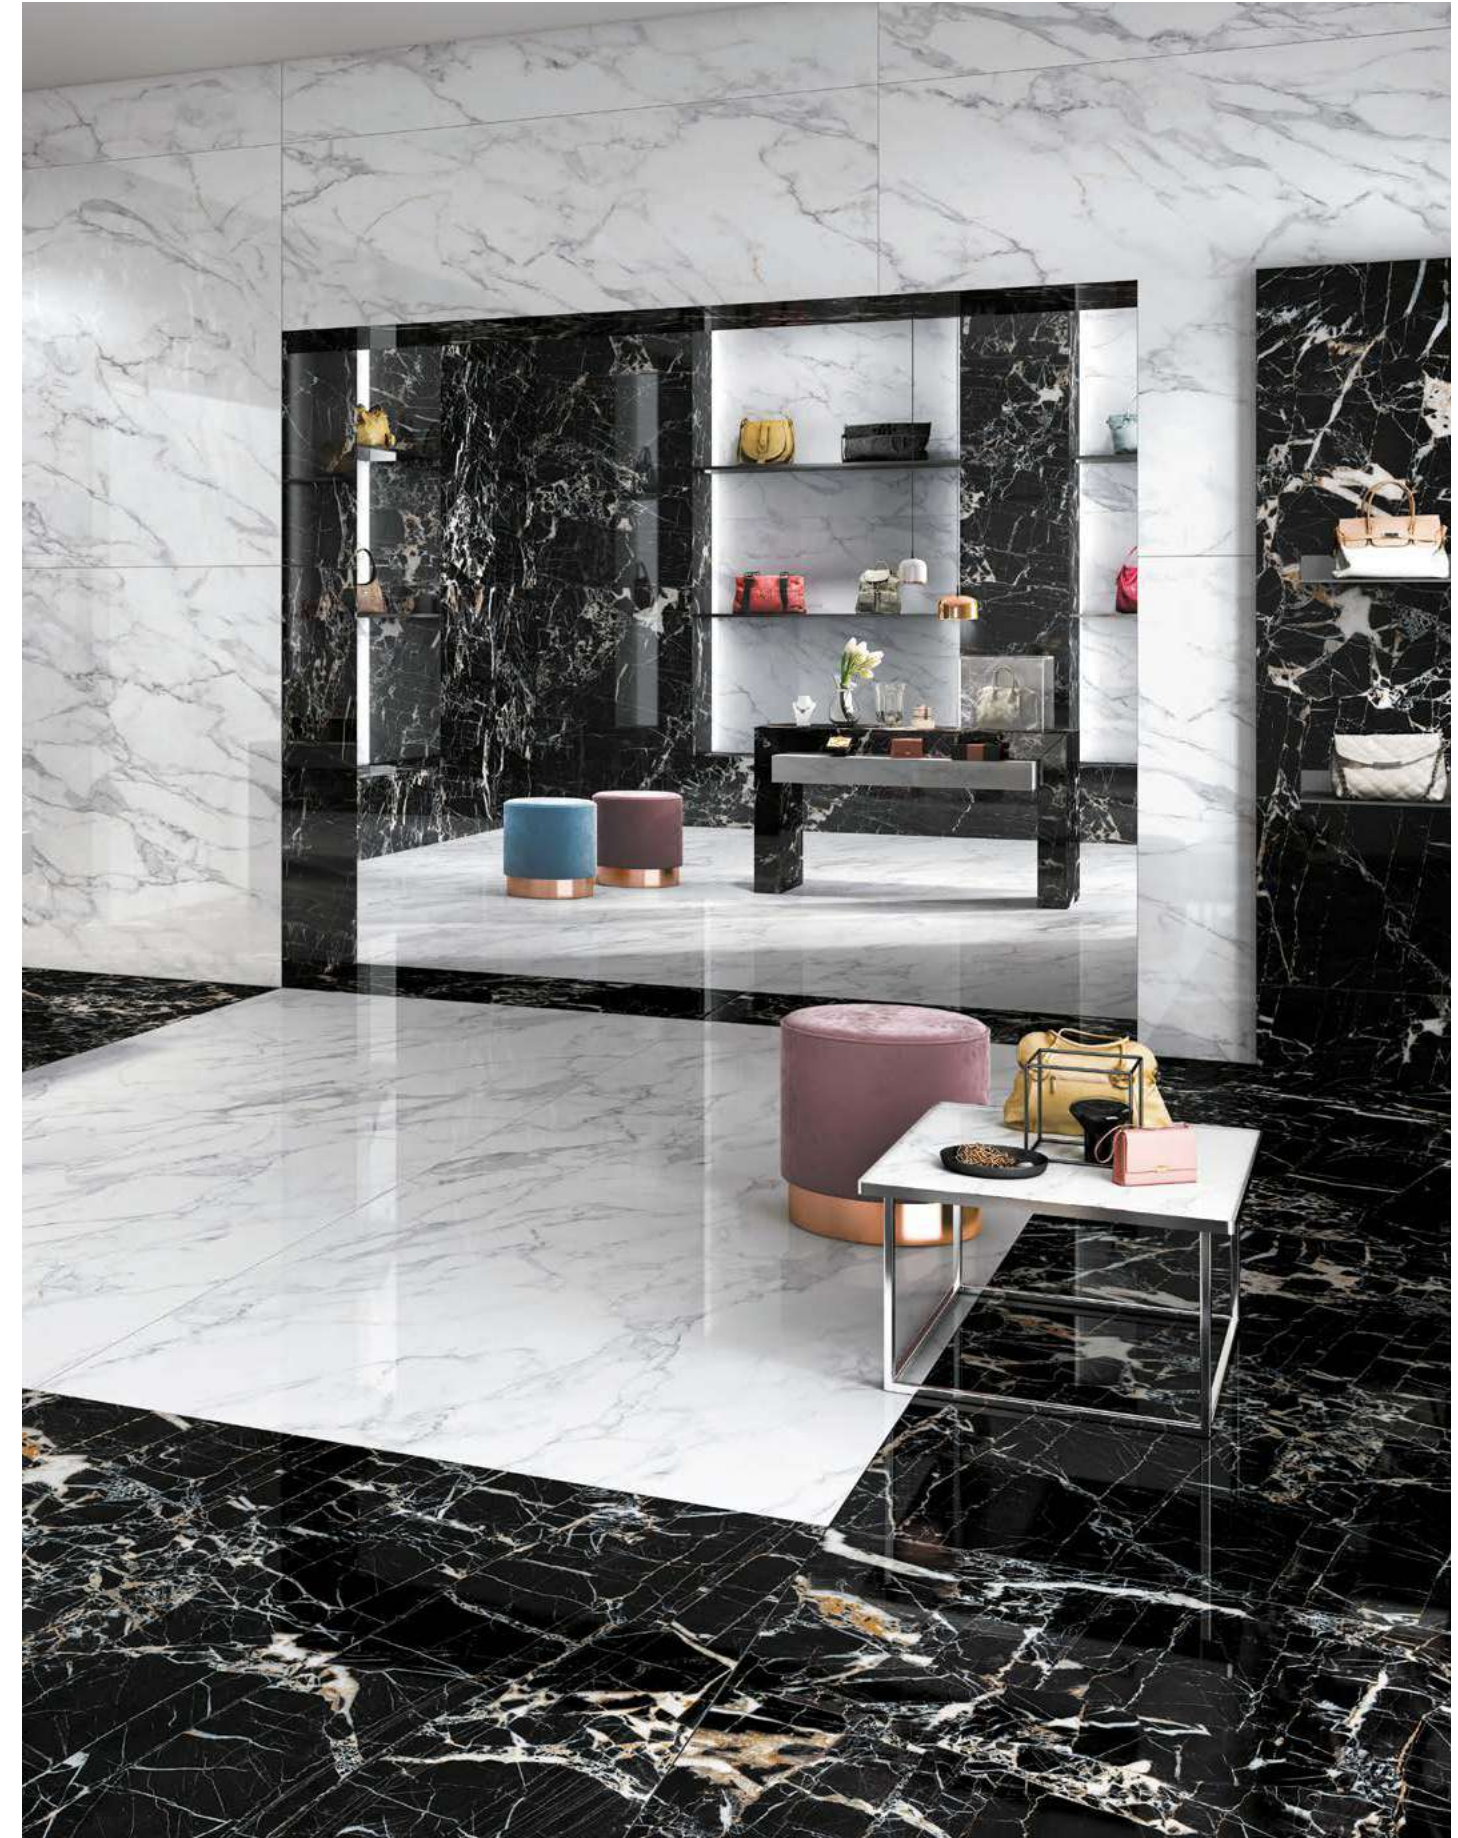

80x160 2 2.56 51.50 69.12

MPL-055746 Amazonite Pebble 80x160

* 80x160

MPL-055745 Black Fusion 80x160

MPL-055742 Pietra Nero 80x160

80x160	2	2.56	51.50	69.12

MPL-055745 Black Fusion 80x160

80x160