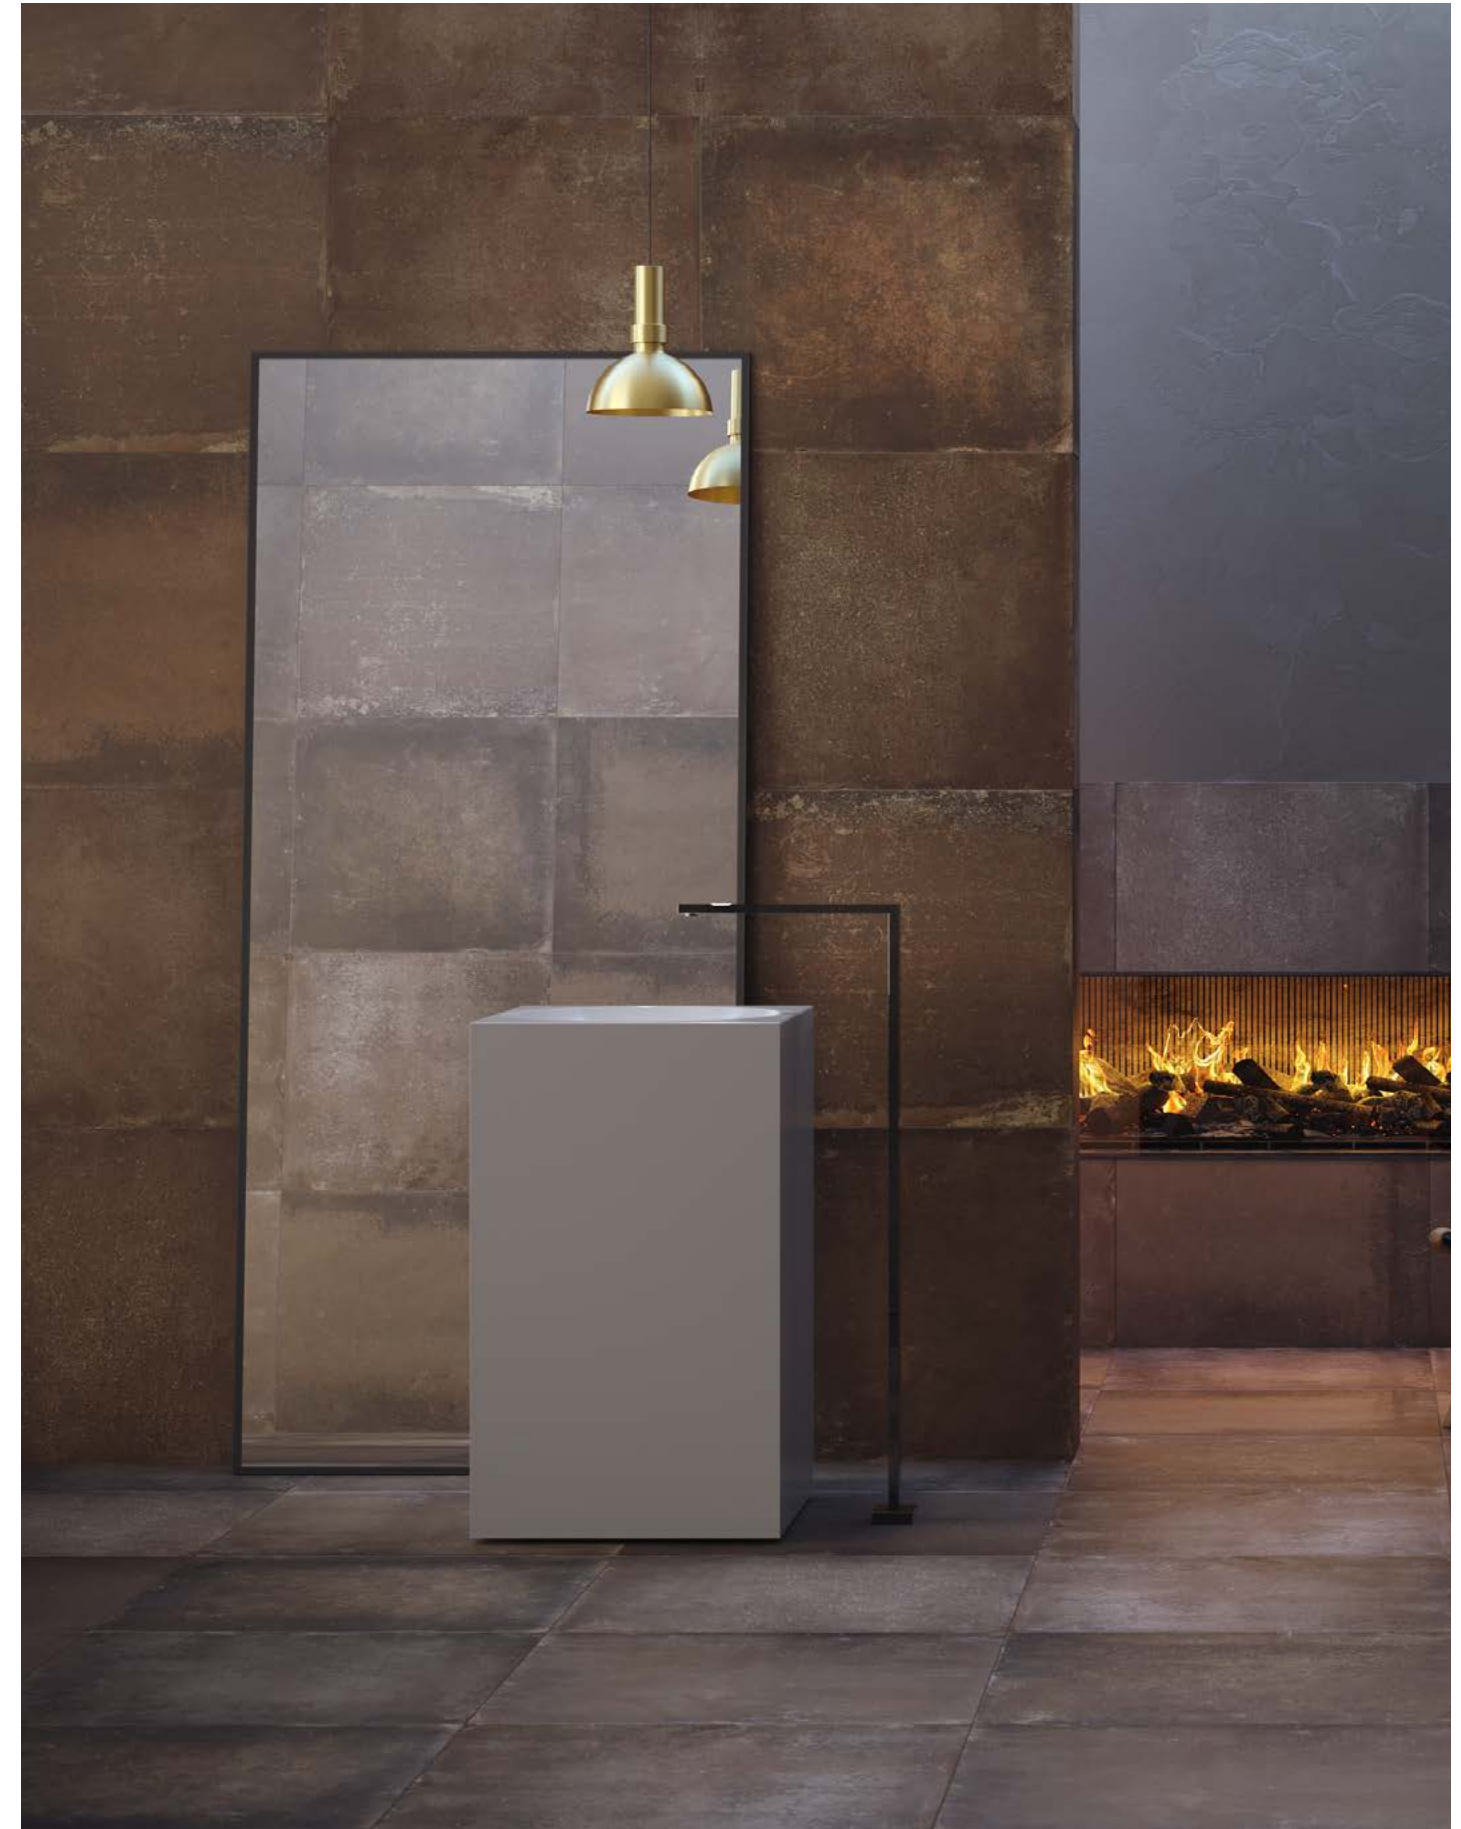

8L2520 Lucido серый лапп. 60x60

60x60 4 1.44 33.13 46.8

8LG520 Lucido светло-серый лапп. 60x60

60x60

NP_P0037 Metal rust 60x60

NP_P0038 Metal brown 60x60

NP_P0039 Metal steel 60x60

60x60 4 1.44 33.13 46.8