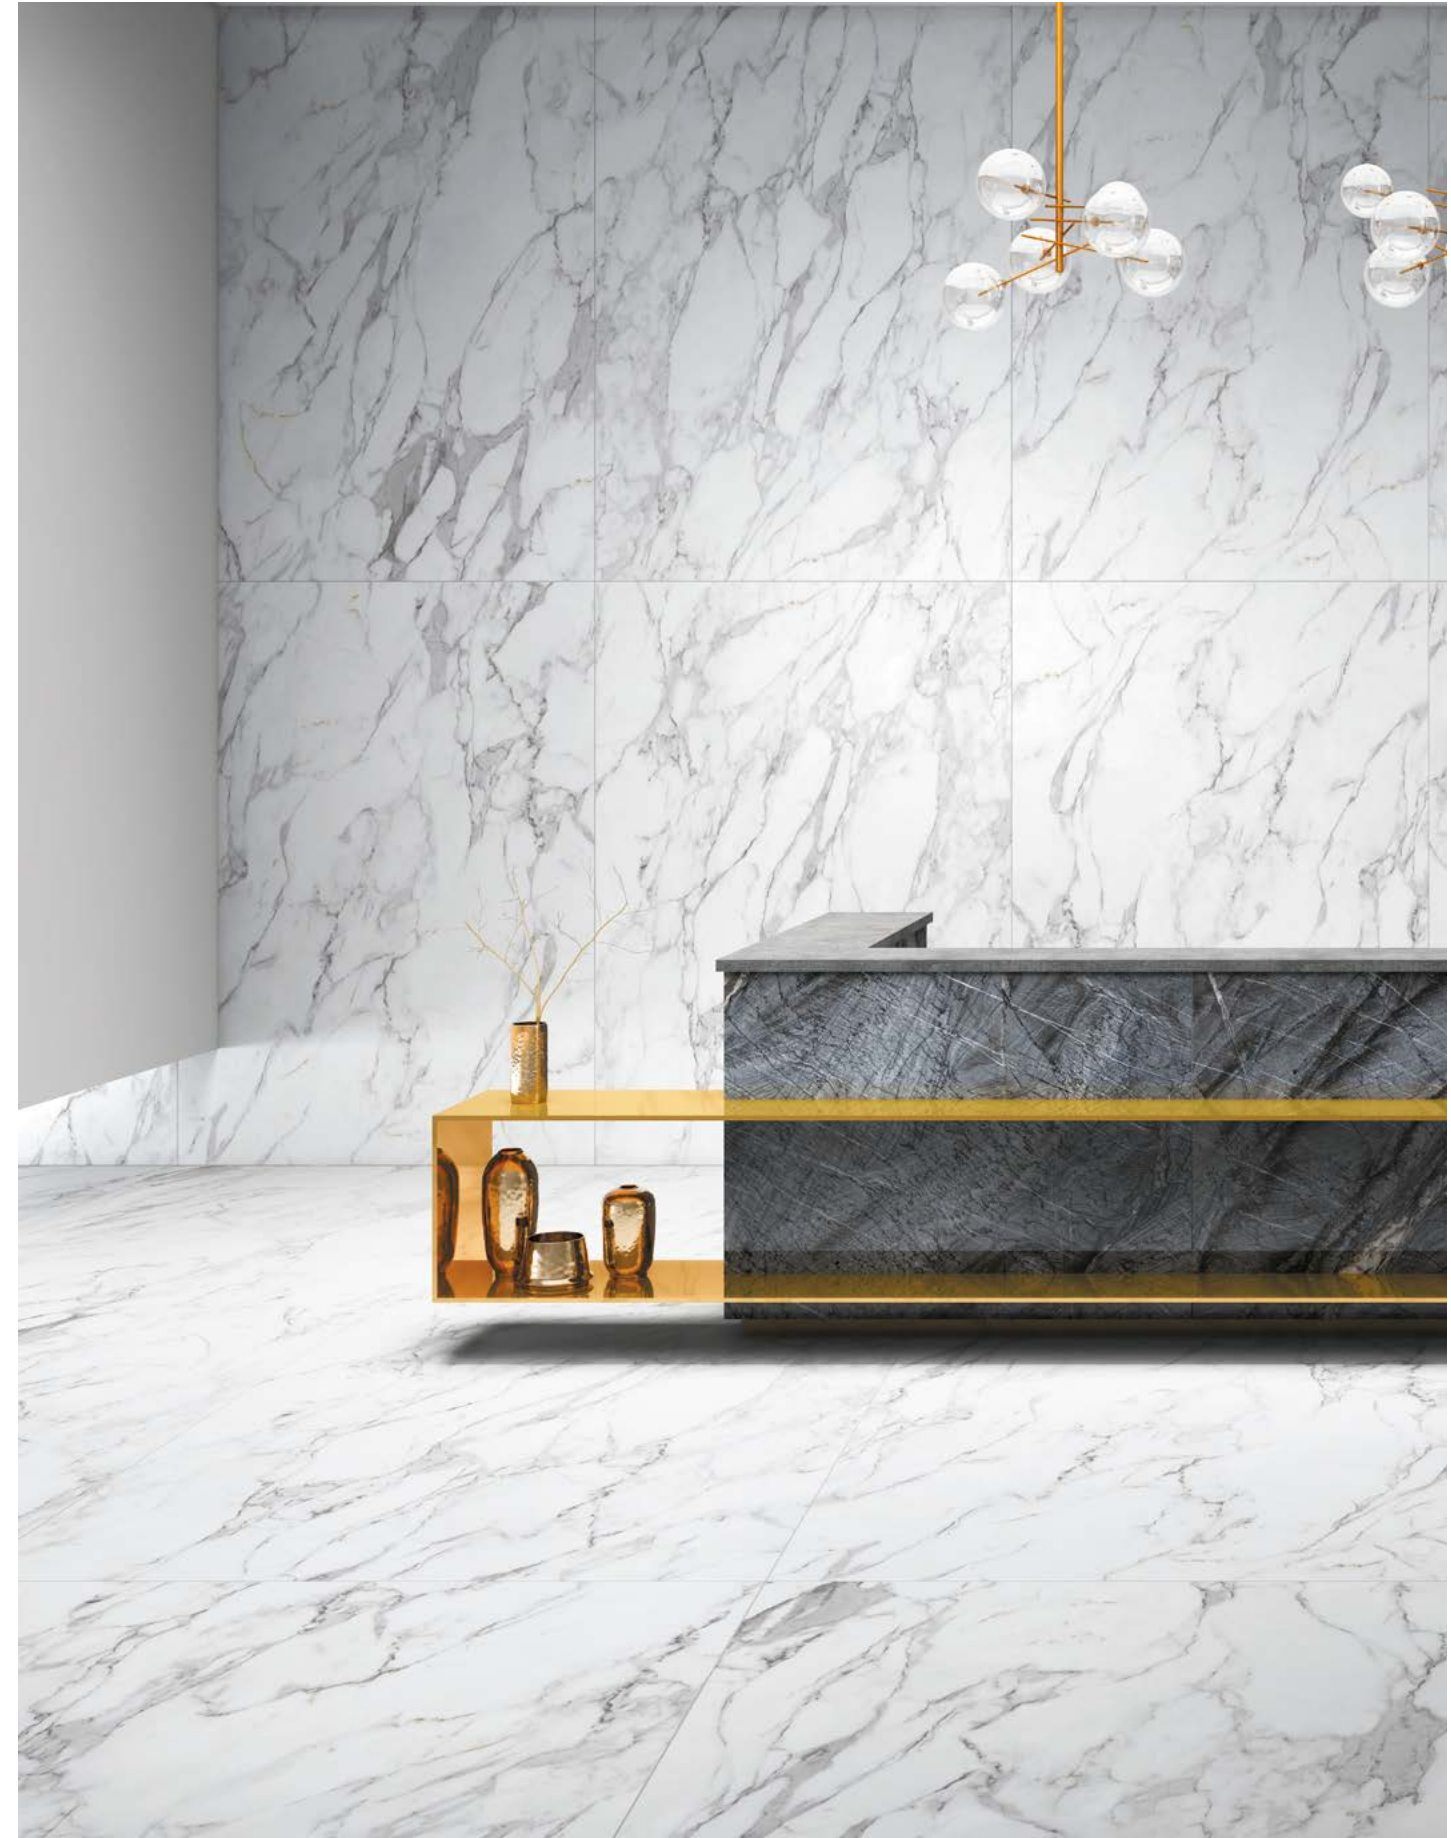

MPL-055335 Carrara Elite 80x160