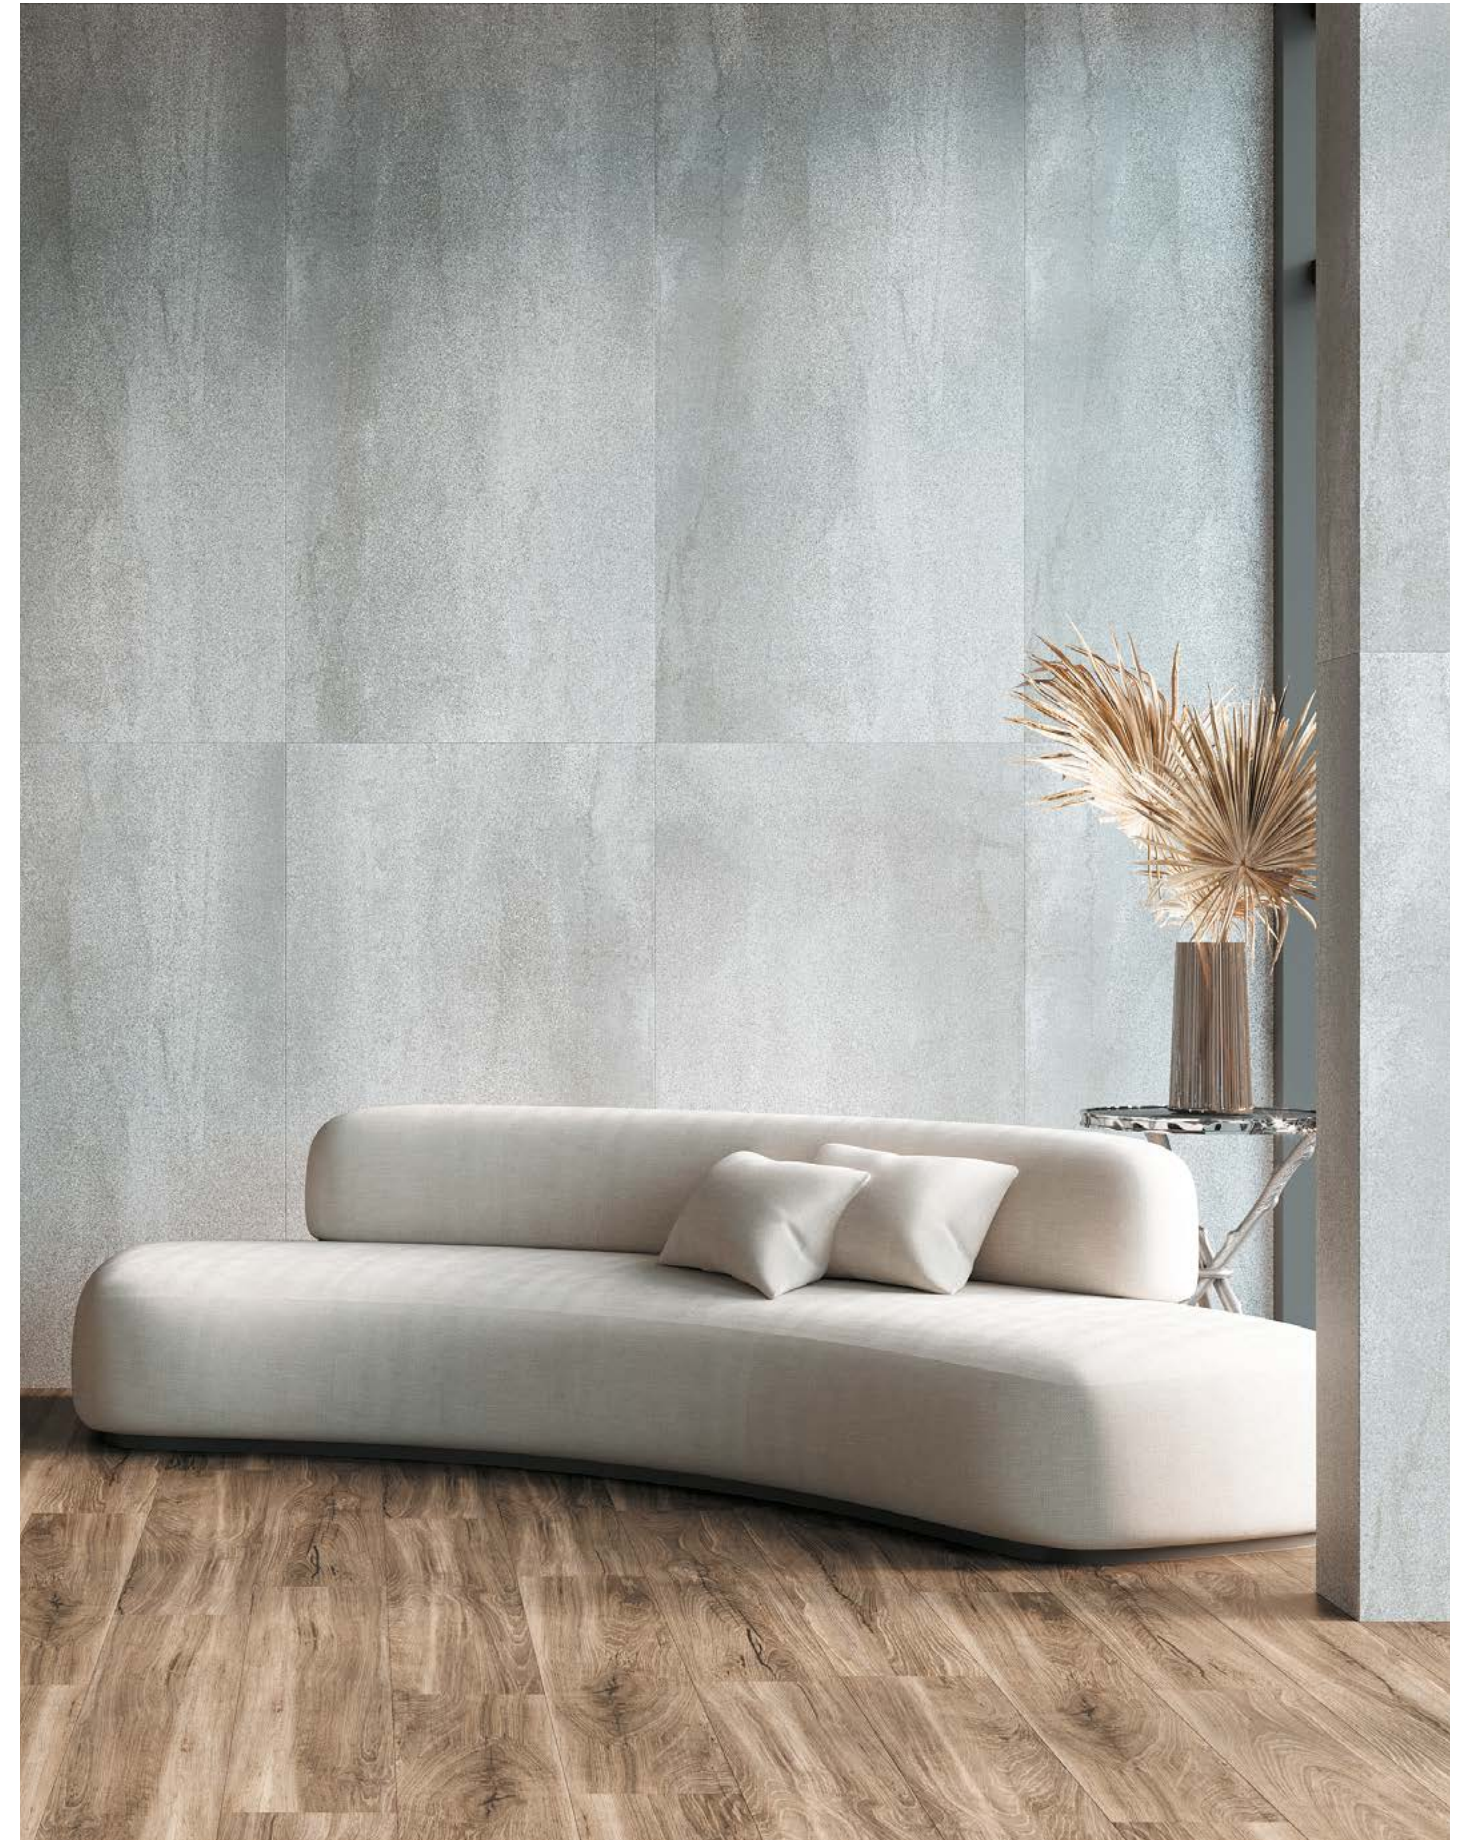

MPL-055333 Steelwalk Silver 80x160