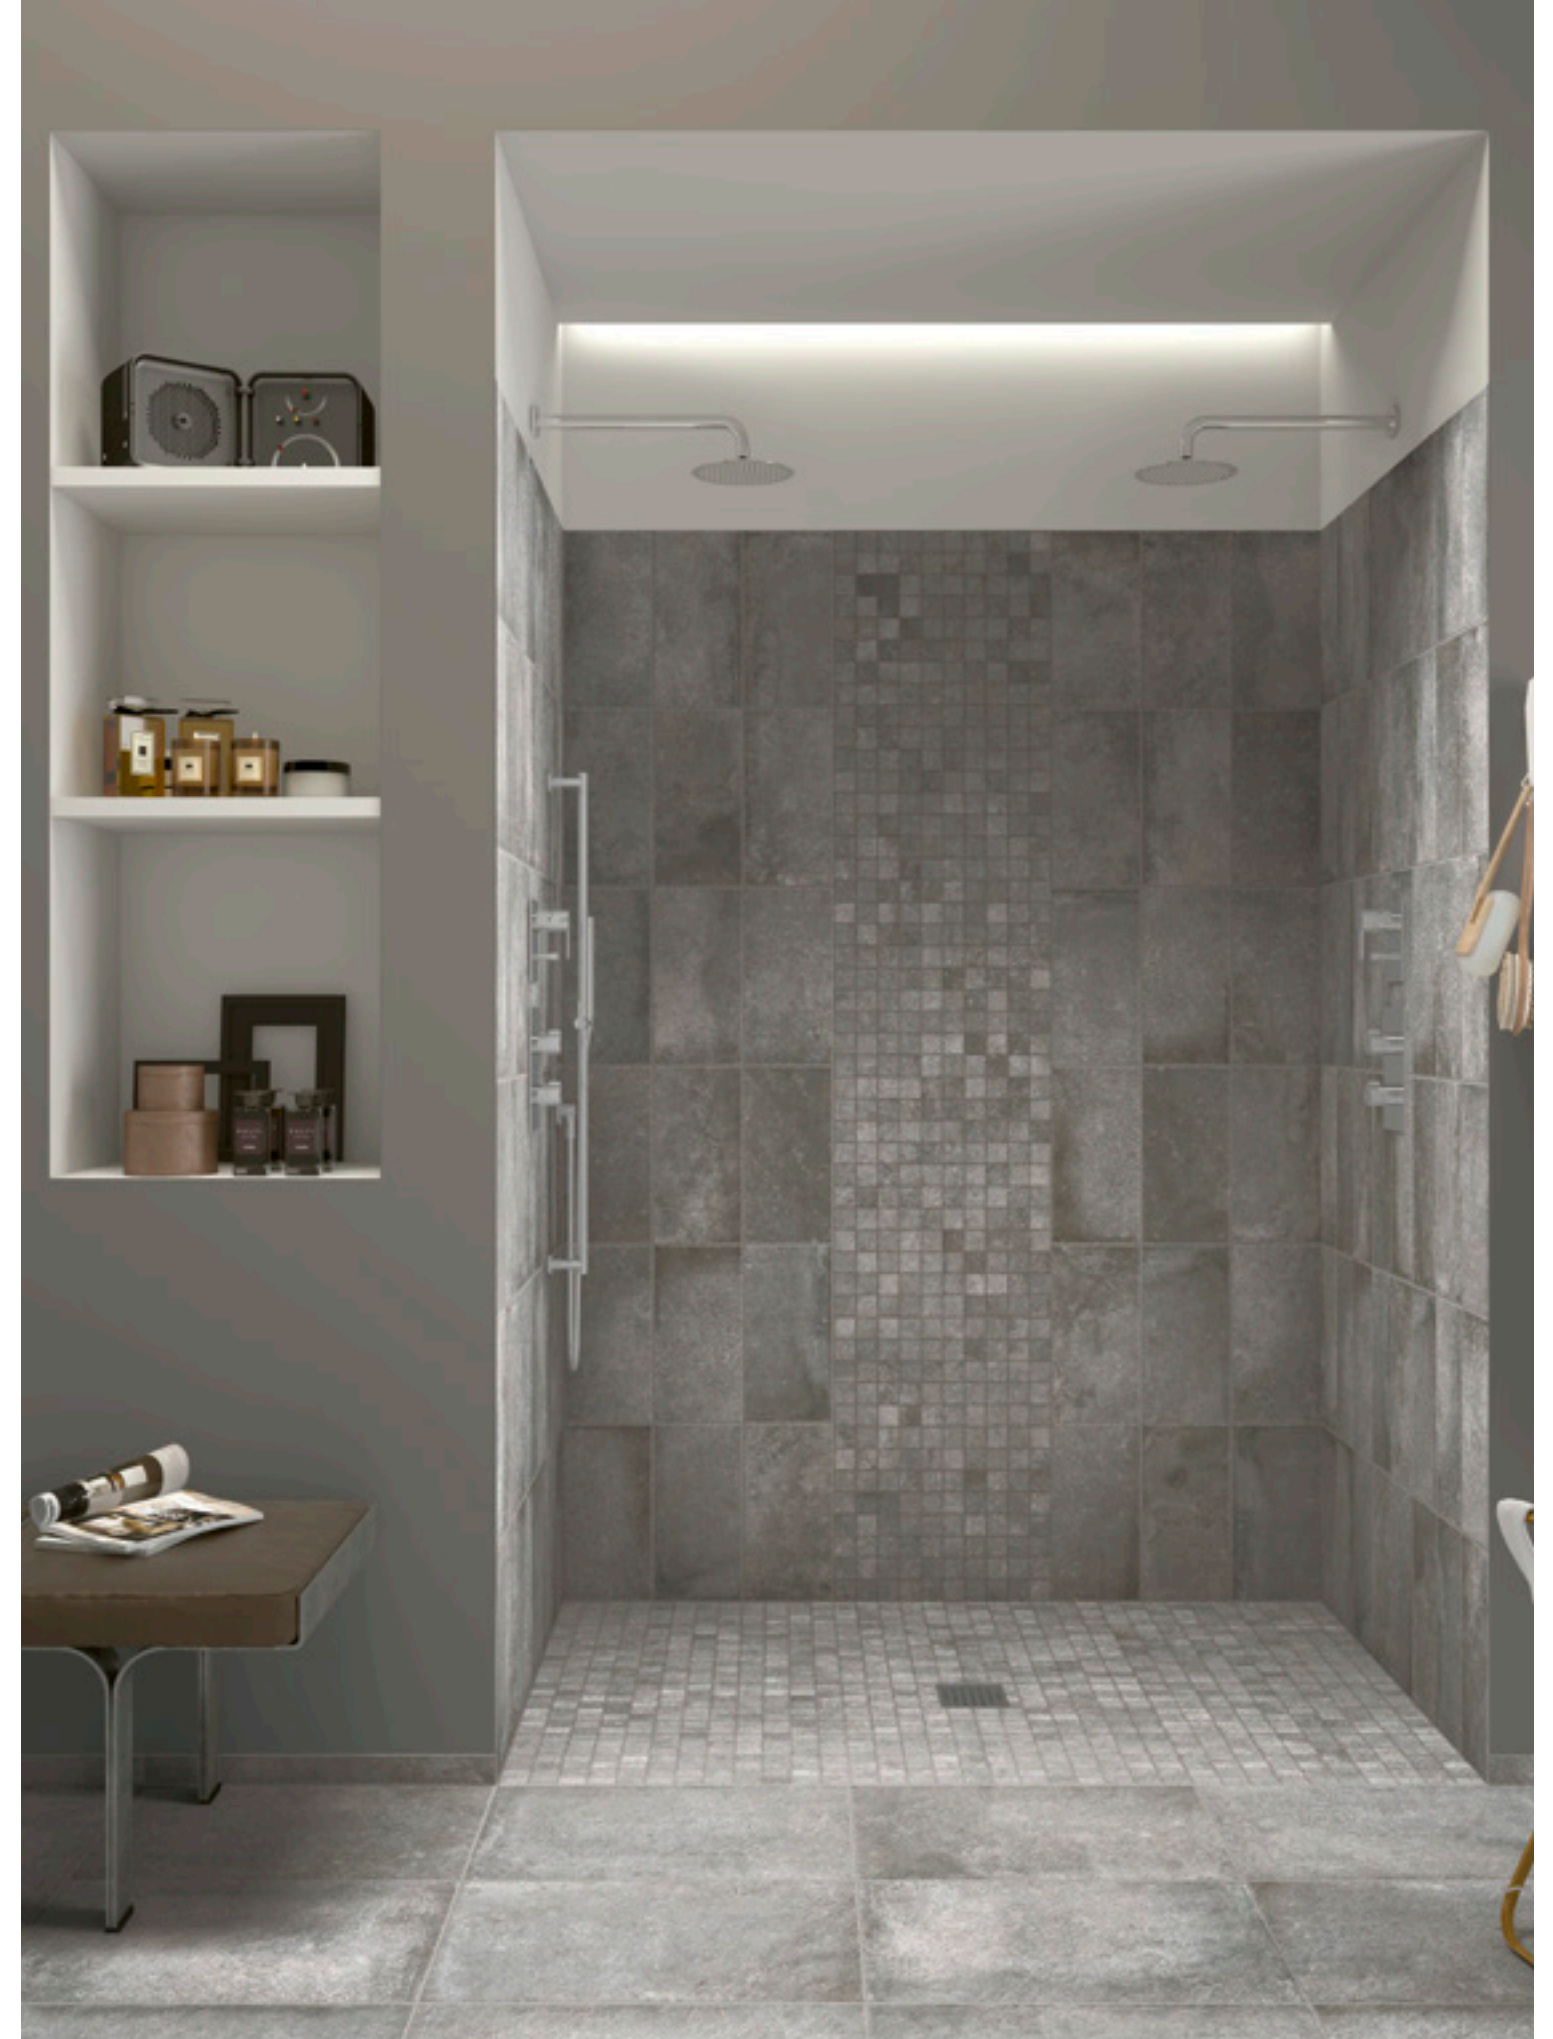

Rivestimento / Wall
Cottage Antracite
20x40 8"x16"_Matt
30x30 12"x12" Mosaico 4,7_Matt

Pavimento / Floor
Cottage Antracite
40x40 16"x16"_Matt
4,8x60 1.9"x24" Battiscopa_Matt