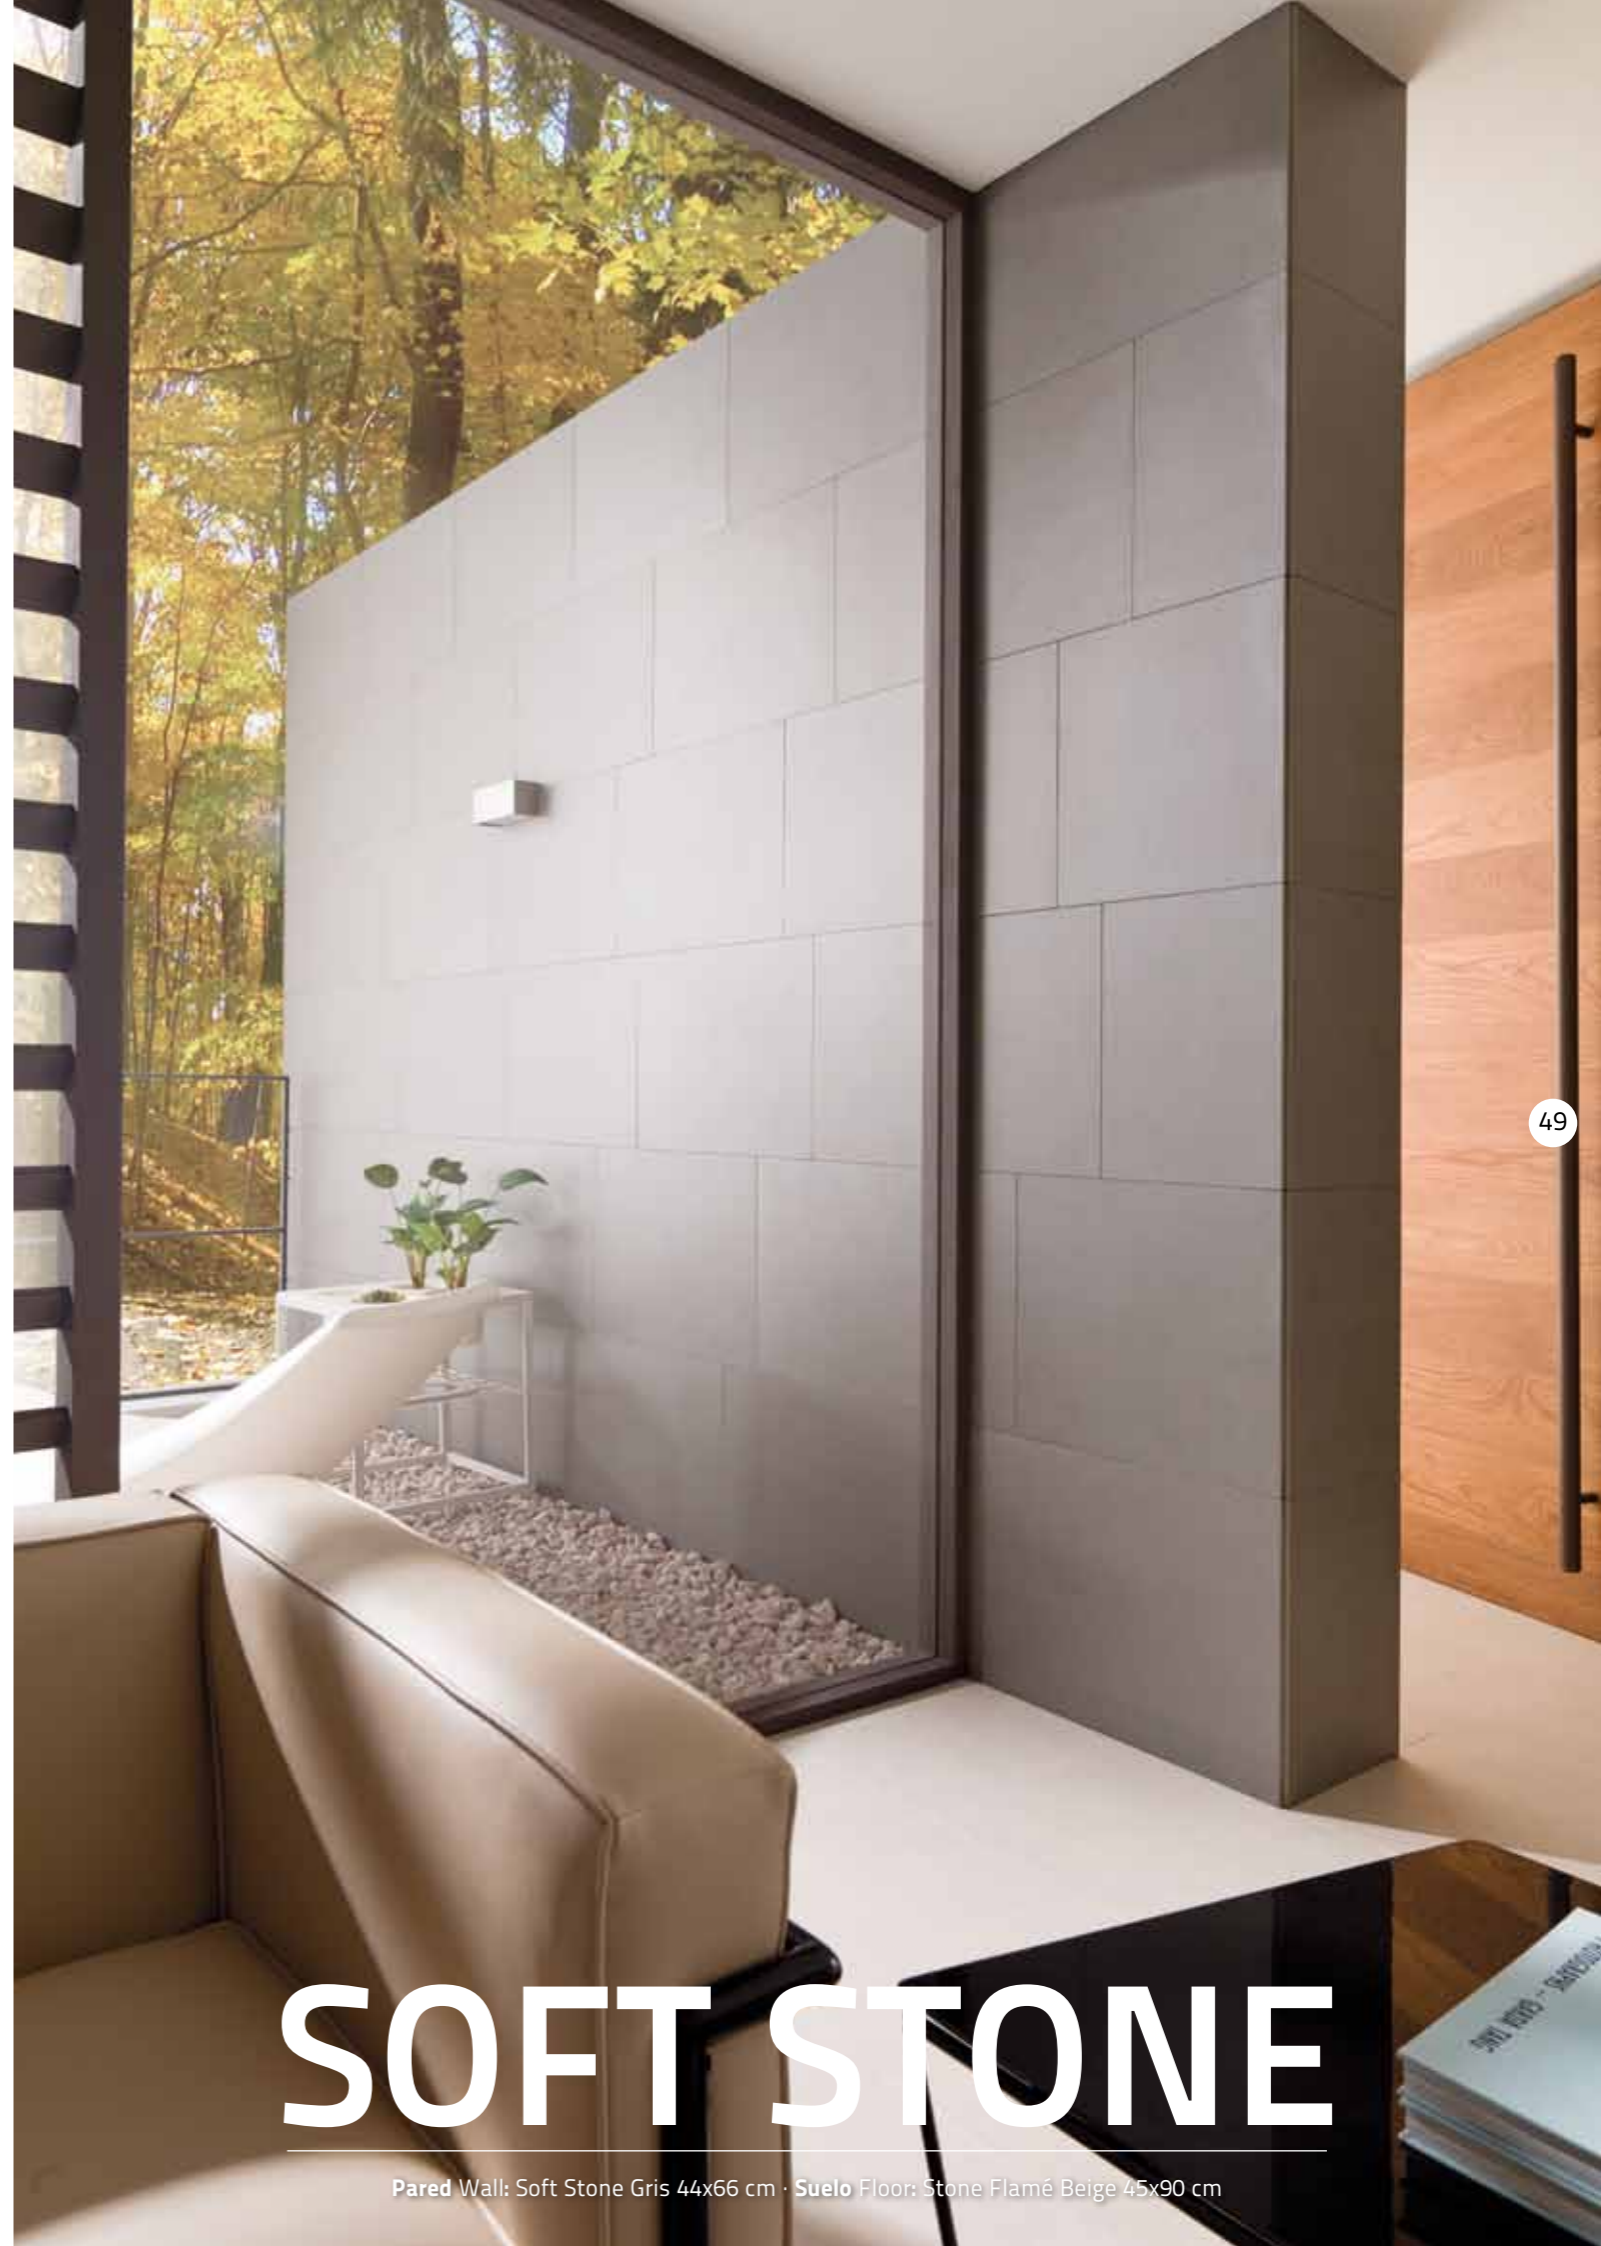

SOFT STONE

Pared Wall: Soft Stone Gris 44x66 cm · Suelo Floor: Stone Flamé Beige 45x90 cm

VENIS ADVANCE NEWS 2014

Fecha edición Edition data: Septiembre / September 2013

Diseño Design: Dpto. Publicidad VENIS