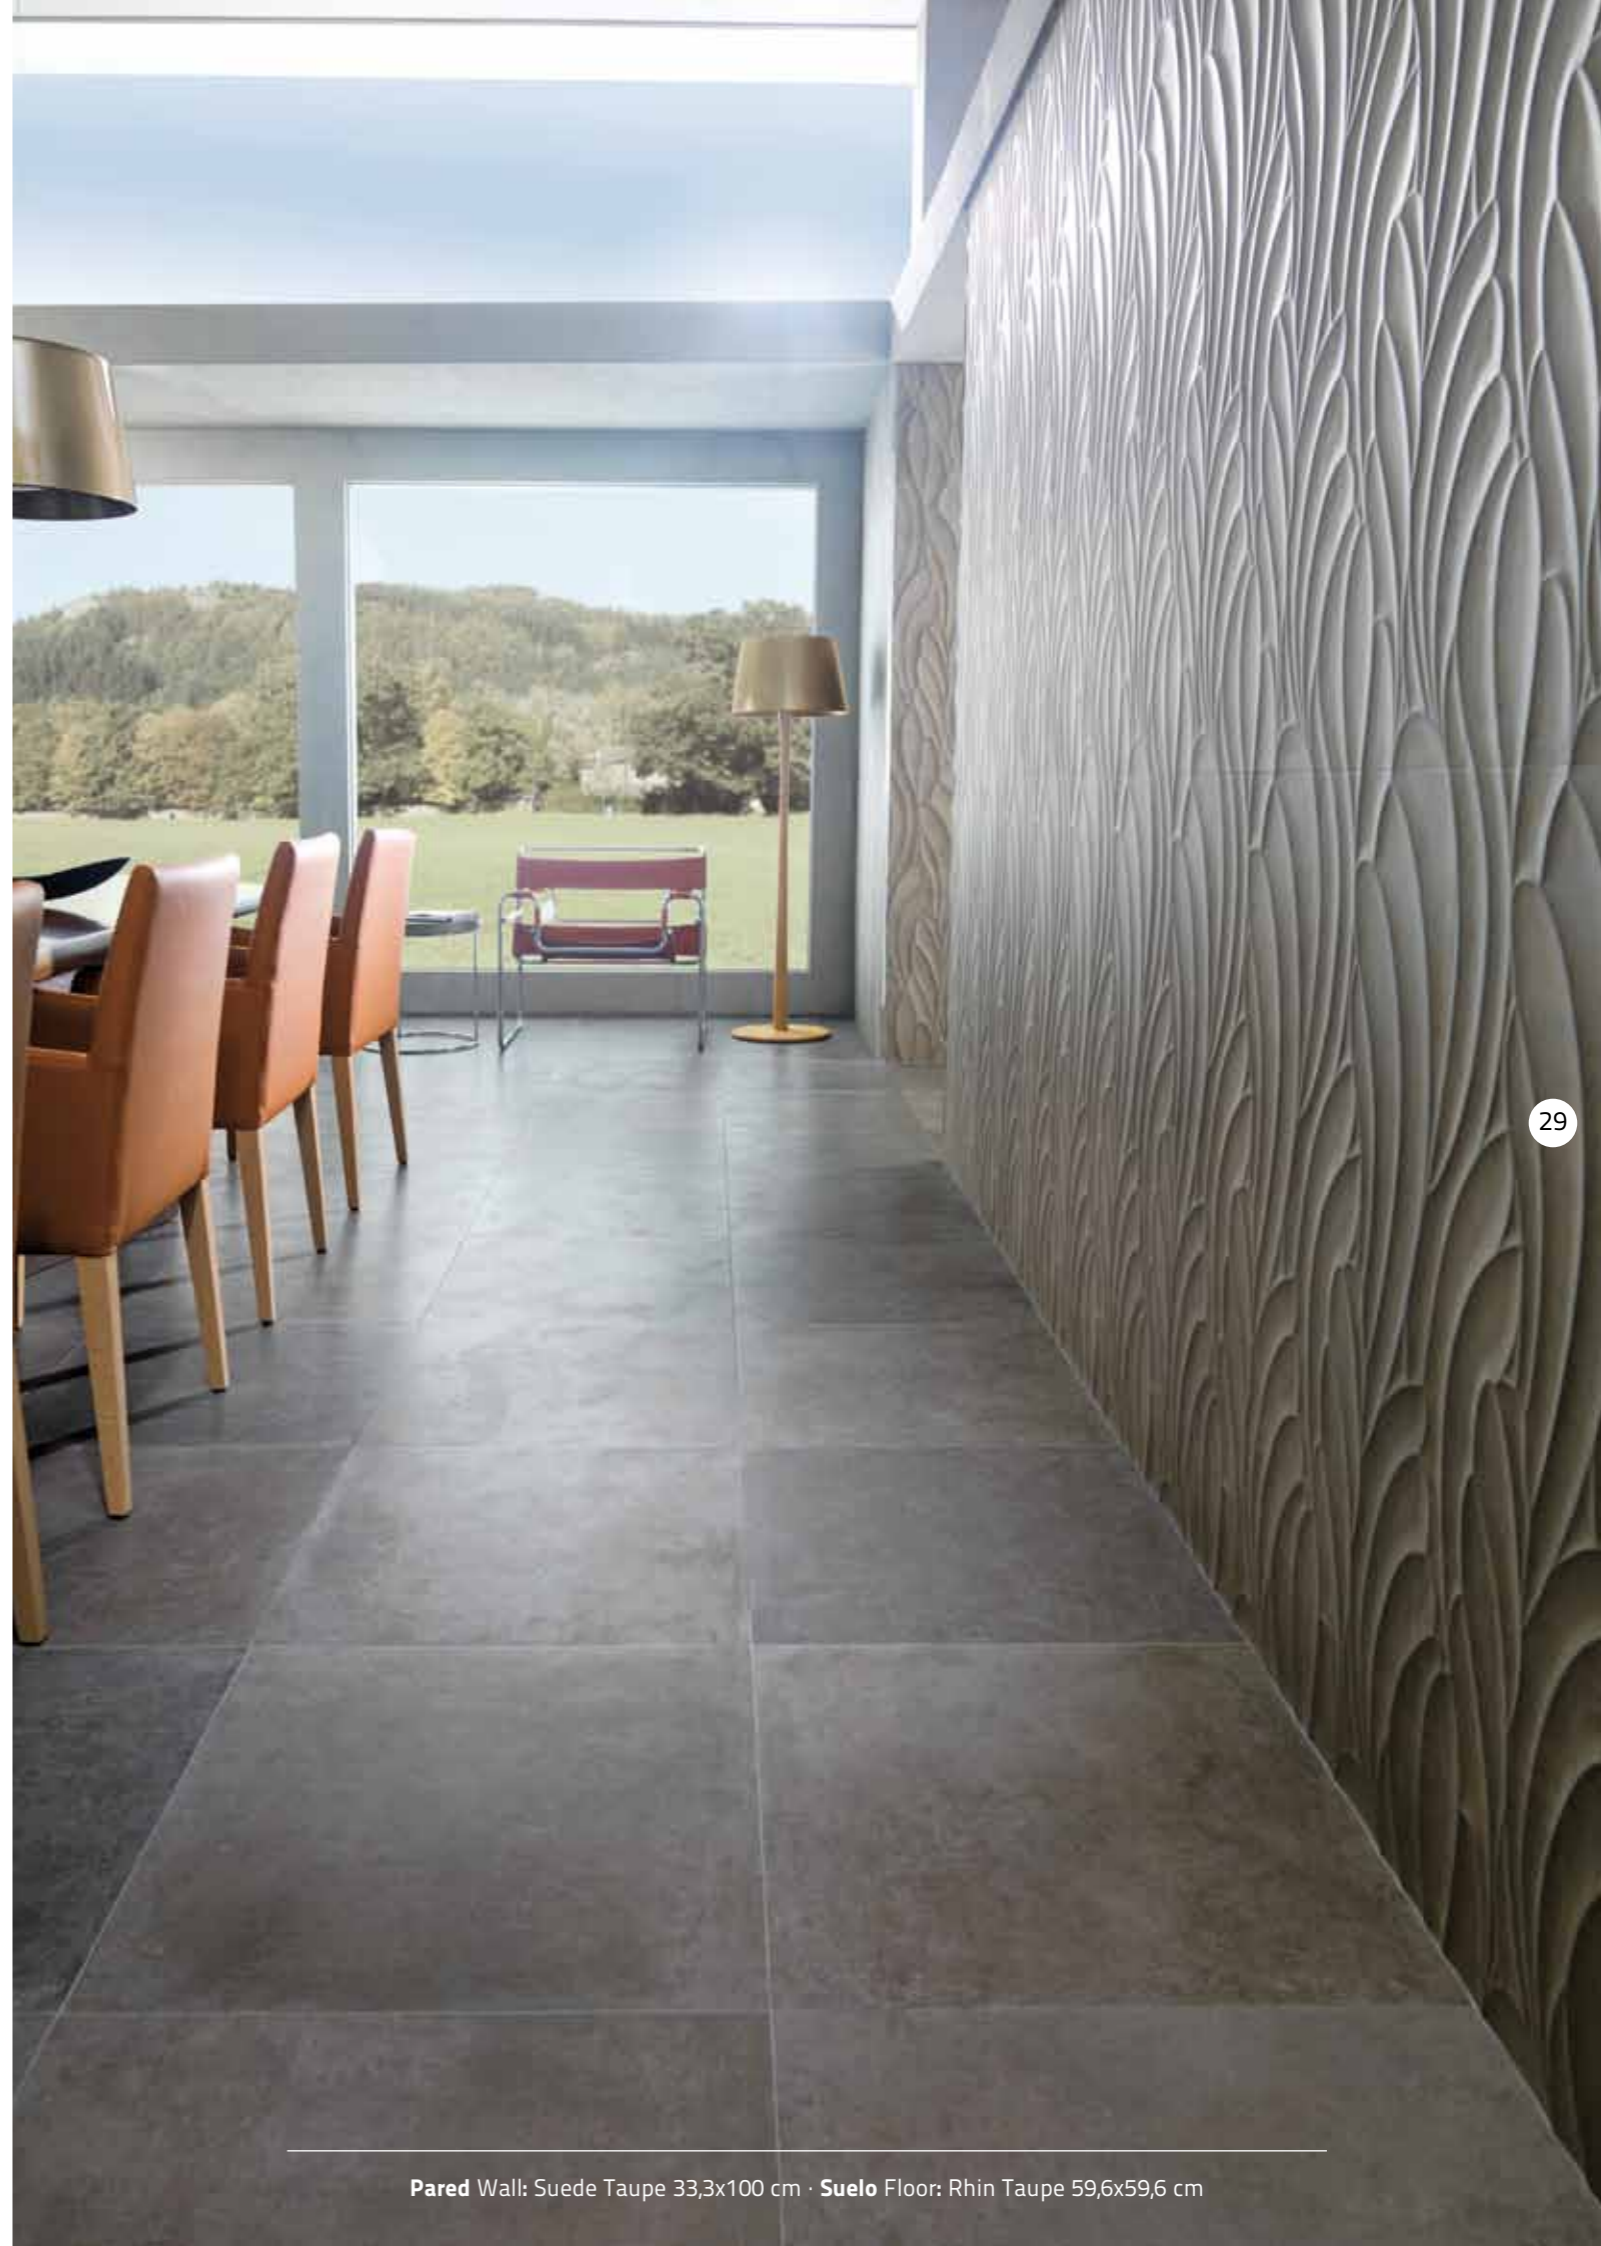

Pared Wall: Suede Taupe 33,3x100 cm · **Suelo Floor:** Rhin Taupe 59,6x59,6 cm