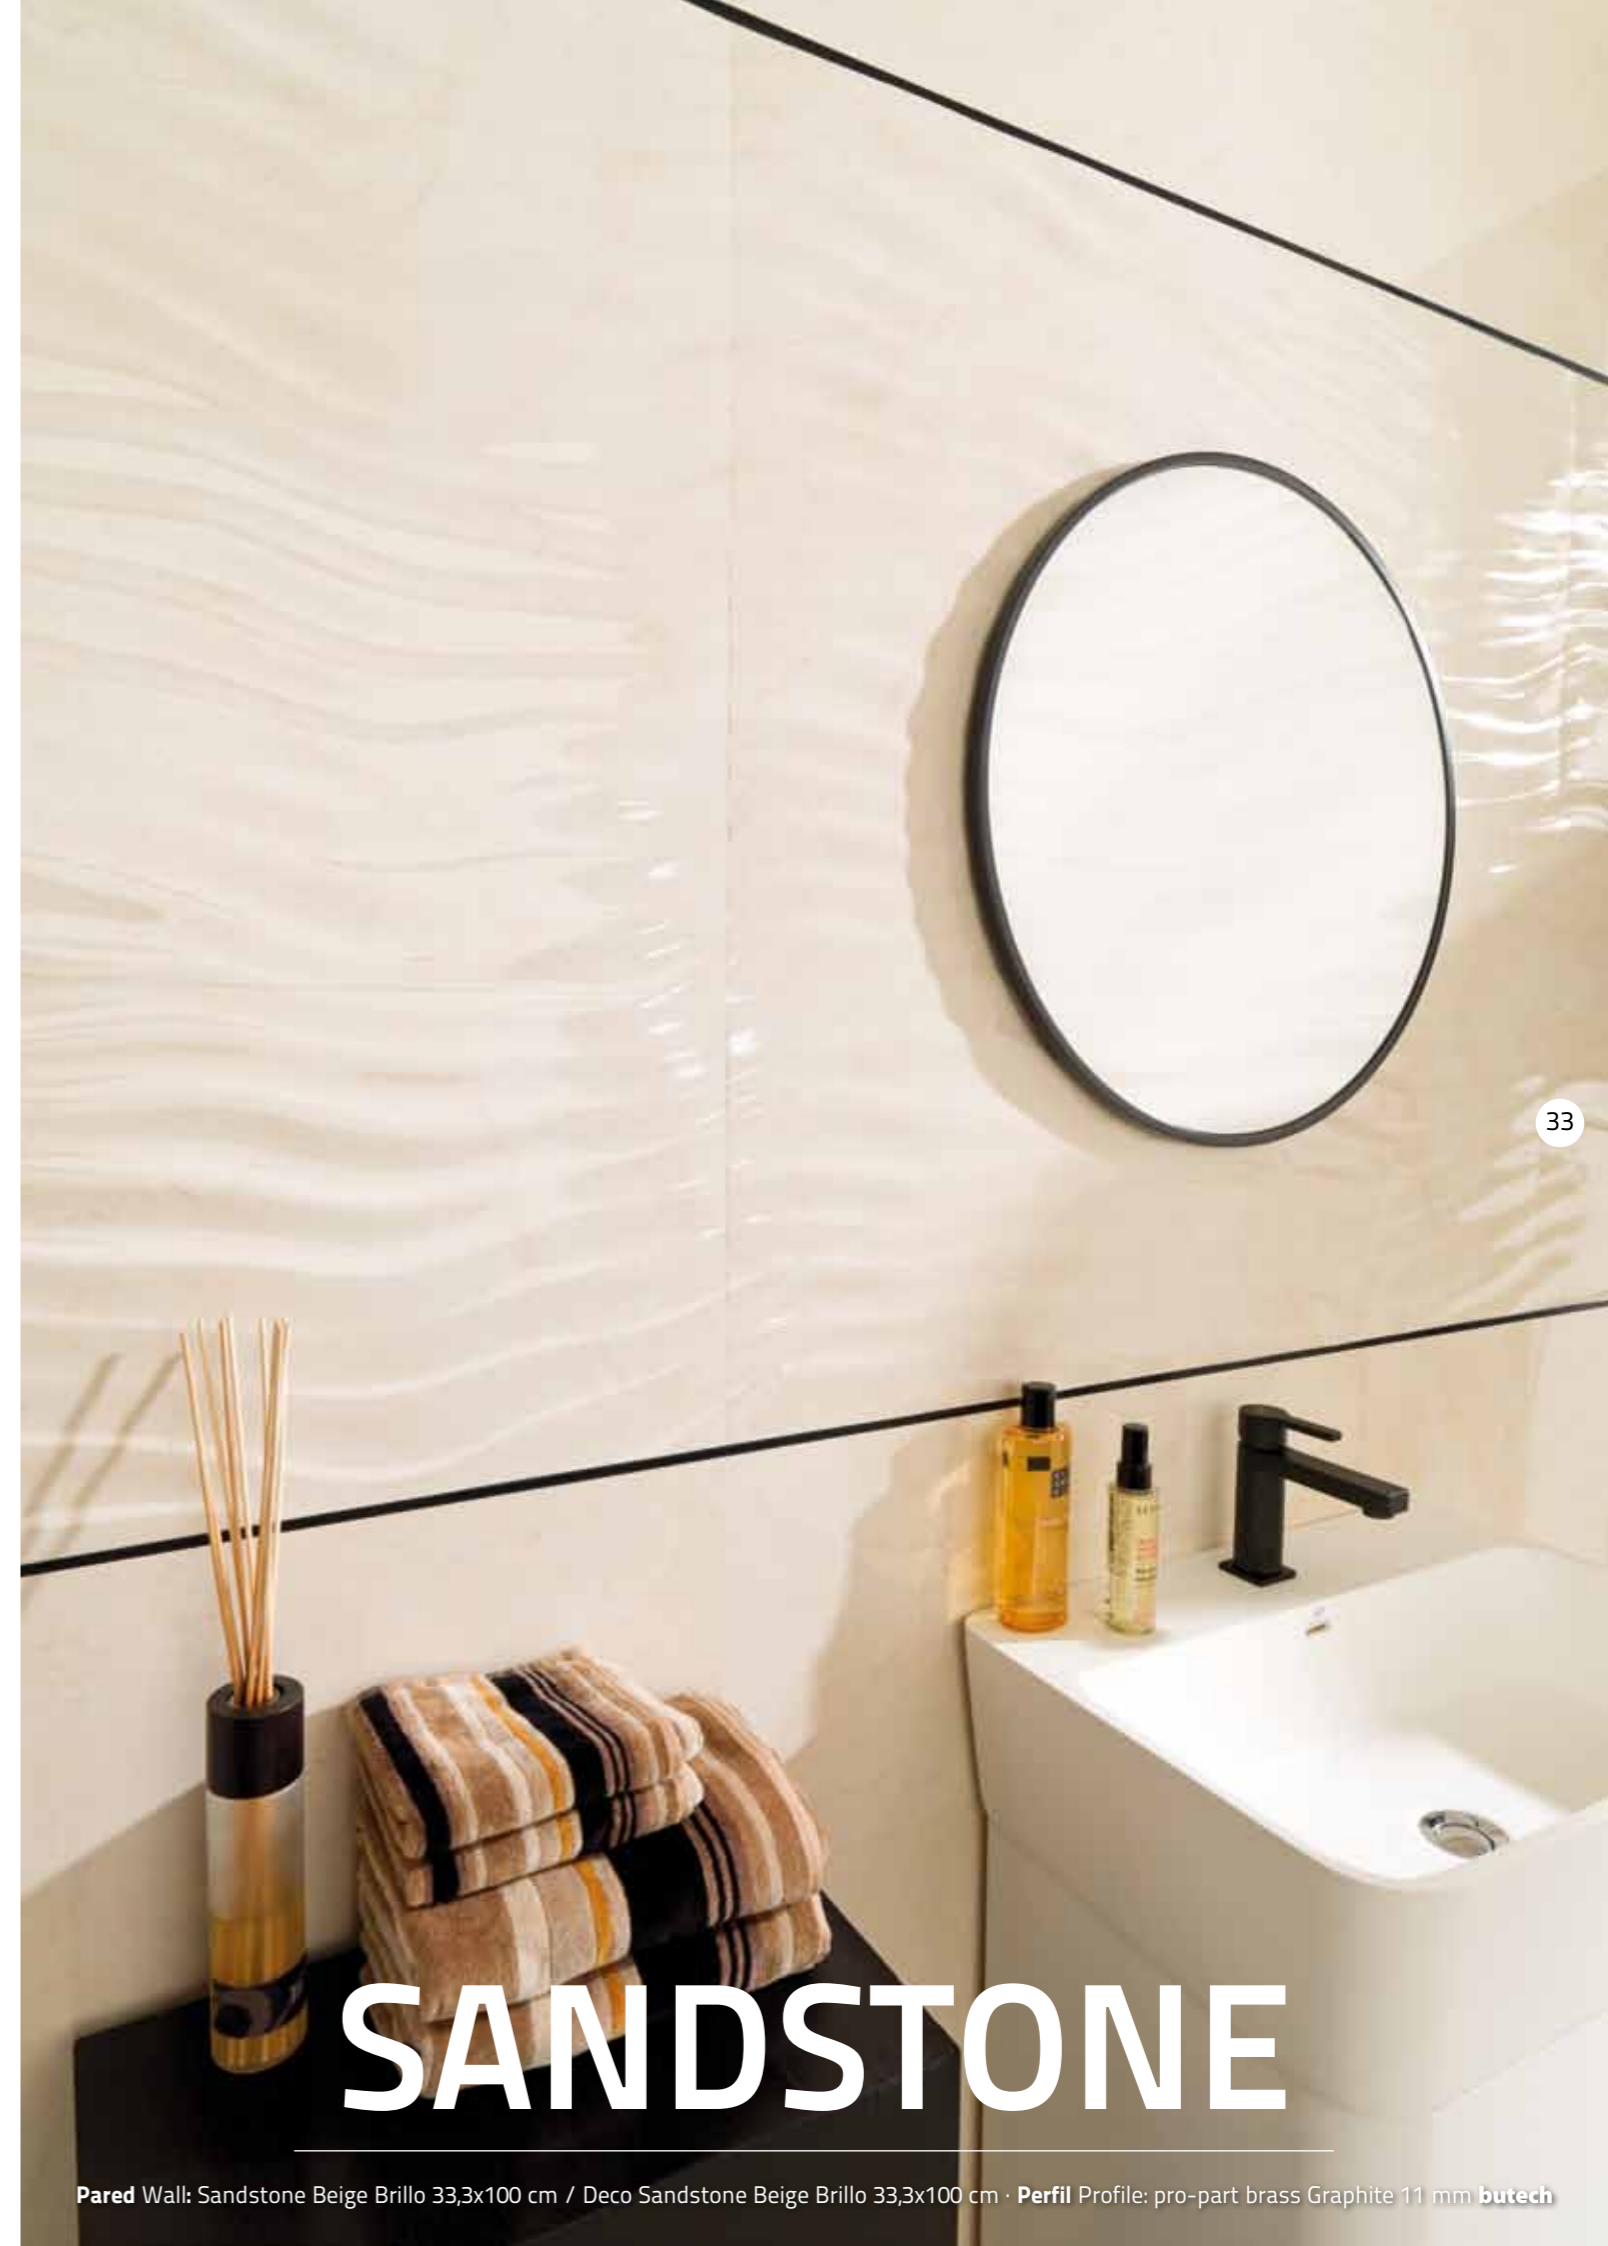

*Venis solo recomienda materiales de colocación de **butech** / *Venis only recommends **butech** fixing materials

SANDSTONE

Pared Wall: Sandstone Beige Brillo 33,3x100 cm / Deco Sandstone Beige Brillo 33,3x100 cm • Perfil Profile: pro-part brass Graphite 11 mm **butech**