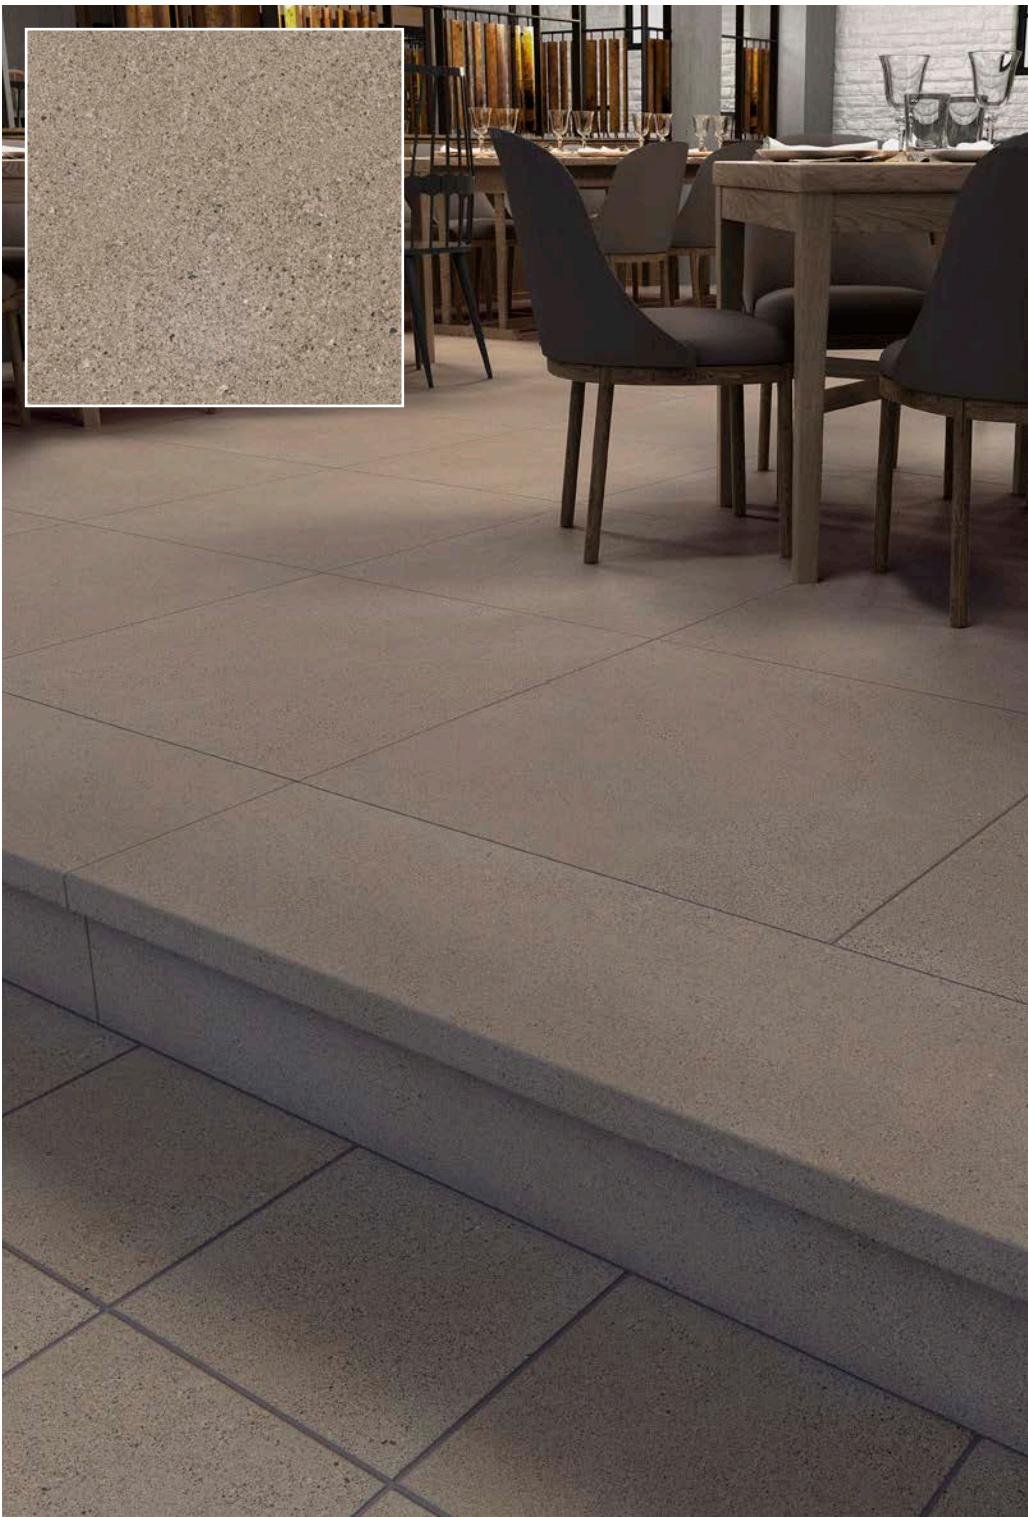

MILAN

ступени клинкер

exagres
TECHNICAL SOLUTIONS

ARENA

MILAN

Ступень фронтальная
Peldano Recto Arena
33x120x3 см

Ступень фронтальная
Peldano Recto Arena **Antislip***
33x33x3 см

Плитка Base Arena
75x75 см

Плитка Base Arena **Antislip***
33x33 см

Подступенник
Arena
14.5x120 см

Боковина ступени
Remate Peldano Recto Arena
3x33 см

* **Antislip** - специальная противоскользящая поверхность R 12

GRIS

MILAN

Ступень фронтальная
Peldano Recto Gris
33x120x3 см

Ступень фронтальная
Peldano Recto Gris **Antislip***
33x33x3 см

Плитка Base Gris
75x75 см

Плитка Base Gris **Antislip***
33x33 см

Подступенник
Gris
14.5x120 см

Боковина ступени
Remate Peldano Recto Gris
3x33 см