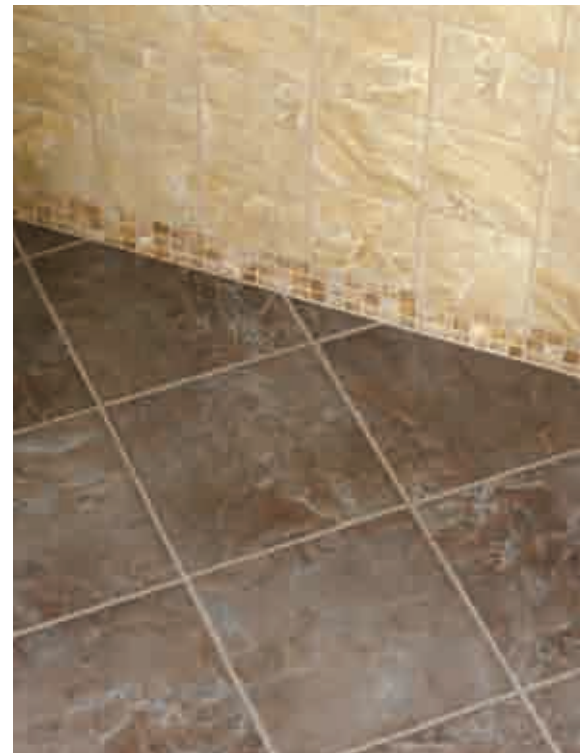

LIBERTY

QUESTO DECORO È SU ONICE O MARMO NATURALE.
QUALSIASI IMPERFEZIONE O VARIAZIONE DI TONO È DA CONSIDERARE CARATTERISTICA DEL PRODOTTO.
THIS DECOR IS ON ONYX OR NATURAL MARBLE.
ANY IMPERFECTION OR SHADE ALTERATION IS A CHARACTERISTIC OF THE STONE.
CE DÉCOR EST EN ONYX OU EN MARBRE NATUREL.
TOUTE IMPERFECTION OU VARIATION DE TONALITÉ EST À CONSIDÉRER COMME CARACTÉRISTIQUE DU PRODUIT.
DIESE DEKOR KANN AUS ONYX ODER AUS ECHTEM MARMOR SEIN.
JEDE FEHLERHAFTIGKEIT ODER WECHSEL TONALITÄT IST EINE
ЭТОТ ДЕКОР СДЕЛАН НА НАТУРАЛЬНОМ ОНИКСЕ ИЛИ МРАМОРЕ. НЕ ПОДЛЕЖАТ КОНТЕСТАЦИИ НИ ТОН,
НИ РИСУНОК, ТАК КАК ЭТО ХАРАКТЕРИСТИКА НАТУРАЛЬНОГО КАМНЯ.