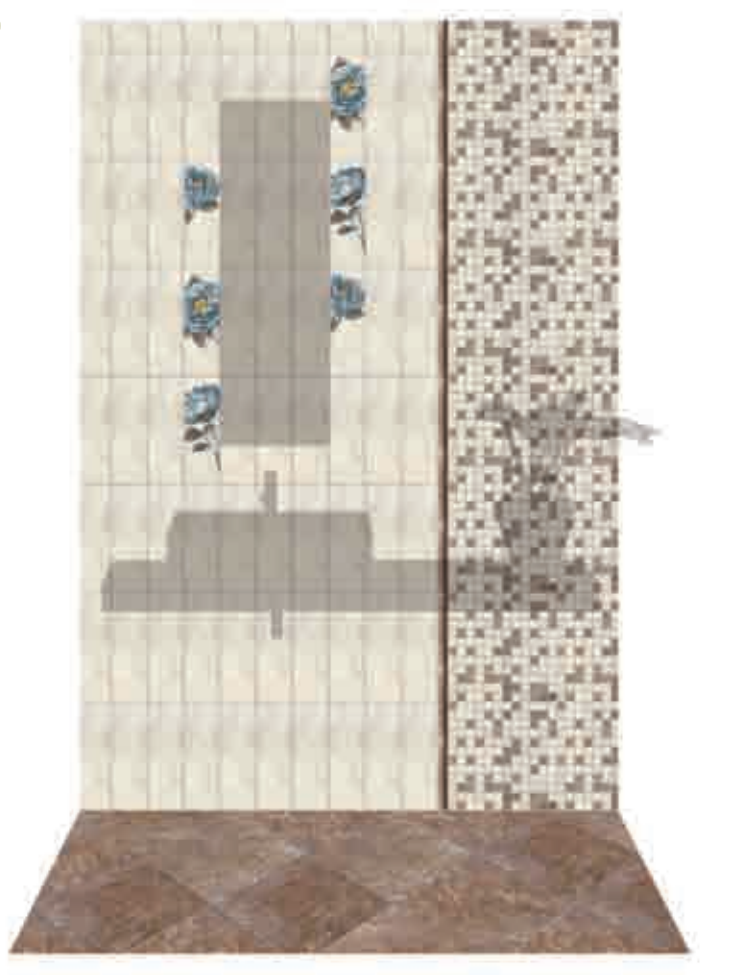

Fascia  
 MARMO NAVONA  
 7,5x30 - 3"x12"

Listello  
 MARMO NAVONA  
 4x30 - 1 1/16x12"

London ONICE MOGANO  
 4x30 - 1 1/16x12"  
 Matita ONICE MOGANO  
 1,5x30 - 5/8x12"

AVORIO

MOGANO

7

AVORIO  
10x30 - 4"x12"  
Mosaico LIBERTY  
Tessera Mix  
2,2x2,2 - <sup>47</sup>/<sub>8</sub>x<sup>47</sup>/<sub>8</sub>