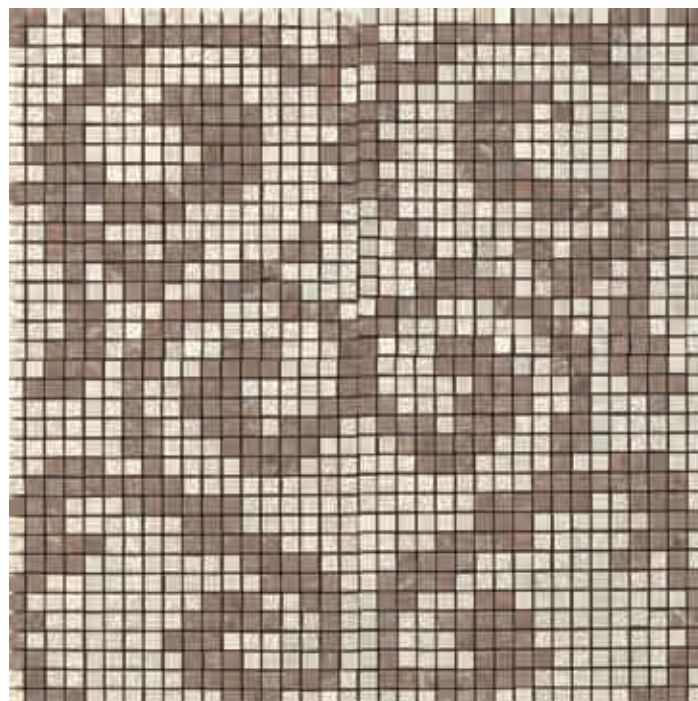

MATTONCINO 2,2x4,8 - "7/8x"7/8

MOSAICO LIBERTY MATTONCINO  
BEIGE 2,2x4,8

MOSAICO LIBERTY MATTONCINO  
GOLD 2,2x4,8

MOSAICO LIBERTY MATTONCINO  
NOCE 2,2x4,8

MOSAICO LIBERTY MATTONCINO MIX  
(BEIGE-GOLD-NOCE) 2,2x4,8

TESSERA 1,5X1,5 - "5/8X"5/8

MOAICO LIBERTY DAMASCATO ACQUA-GIADA  
61x61 - 24"x24" (COMP. 4 PZZ. 30,5x30,5)

MOAICO LIBERTY DAMASCATO AVORIO-MOGANO  
61x61 - 24"x24" (COMP. 4 PZZ. 30,5x30,5)

MOAICO LIBERTY DAMASCATO BIANCO-BLU  
61x61 - 24"x24" (COMP. 4 PZZ. 30,5x30,5)