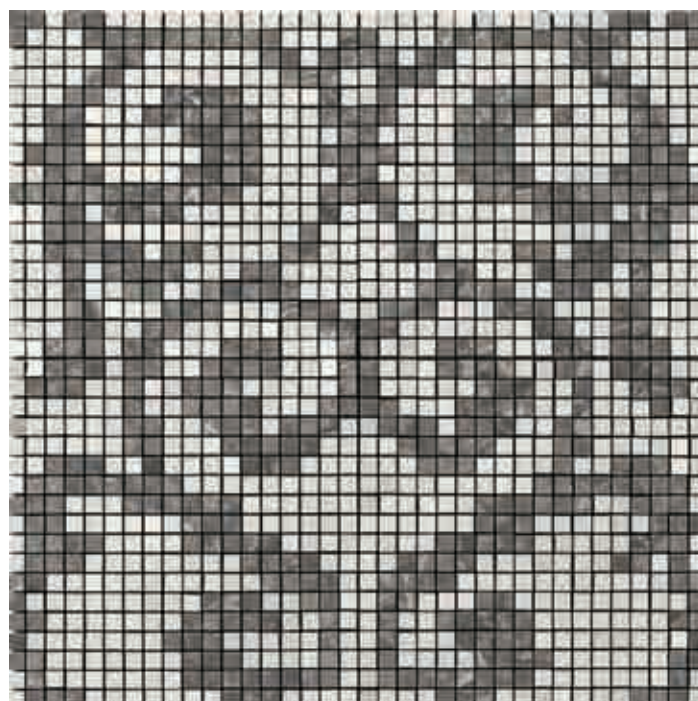

TESSERA 1,5X1,5 - "5/8X"5/8

MOAICO LIBERTY DAMASCATO ACQUA-GIADA  
61x61 - 24"x24" (COMP. 4 PZZ. 30,5x30,5)

MOAICO LIBERTY DAMASCATO AVORIO-MOGANO  
61x61 - 24"x24" (COMP. 4 PZZ. 30,5x30,5)

MOAICO LIBERTY DAMASCATO BIANCO-BLU  
61x61 - 24"x24" (COMP. 4 PZZ. 30,5x30,5)