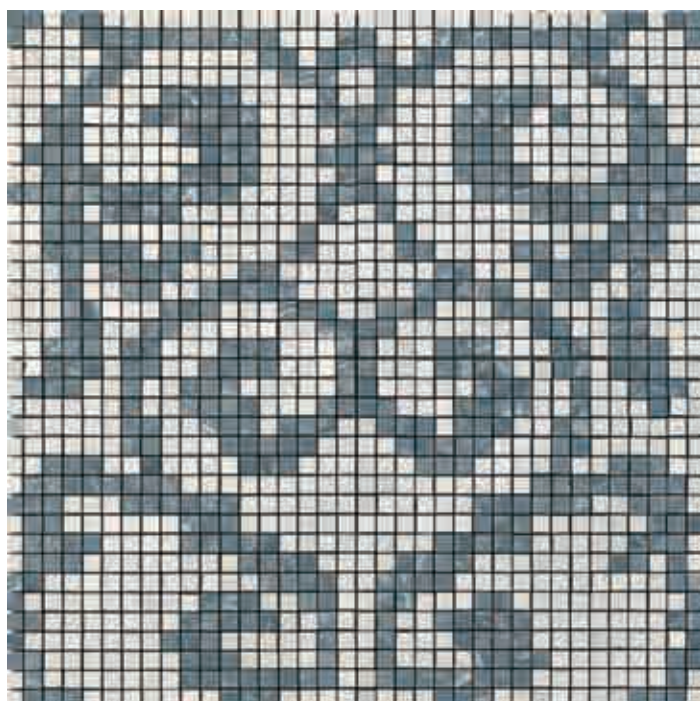

MOAICO LIBERTY DAMASCATO BIANCO-BLU
61x61 - 24"x24" (COMP. 4 PZZ. 30,5x30,5)