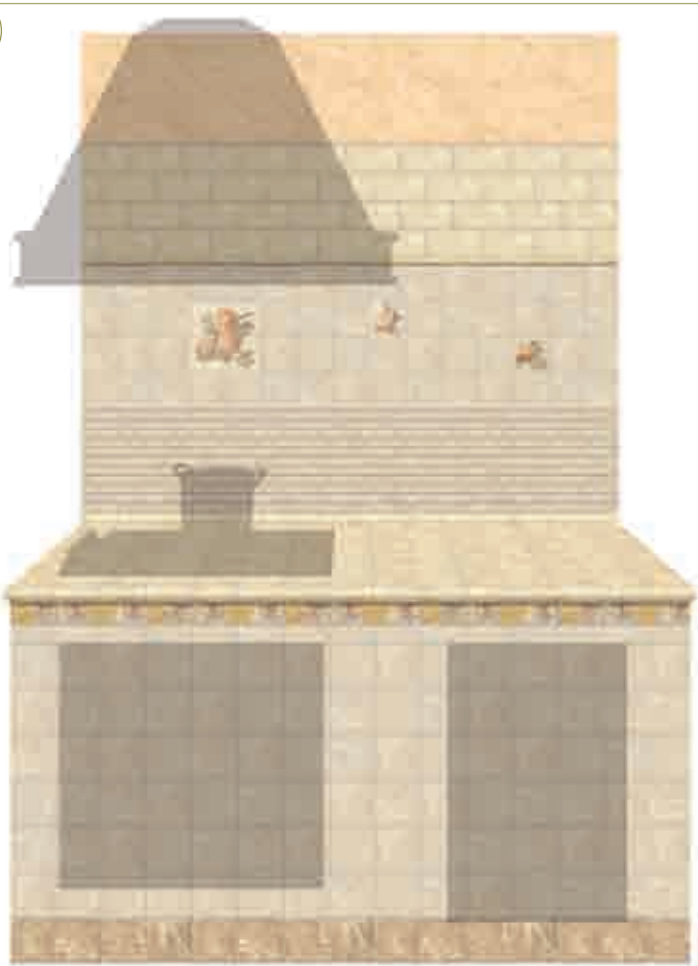

# LIBERTY

SOLUZIONI DI POSA  
INSTALLATION SUGGESTIONS  
CROQUIS DE POSE  
VERLEGUNGSVORSCHLAGE  
УКАЗАНИЯ ПО УКЛАКЕ

1

BEIGE  
10x10 - 4"x4"

GOLD  
10x10 - 4"x4"

7,5x15 - 3"x6"  
Mosaico LIBERTY  
Mattoncino  
2,2x4,8 - 7/8"x 1 7/8"  
PEZZI SPECIALI