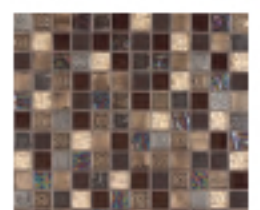

Revestimiento: Java Beige y Tabaco, Mindanao Oro.

25 x 75 Java  
Blanco 77JA400 (04-05)

25 x 75 Java  
Beige 77JA700 (04-05)

25 x 75 Ceilan  
Blanco 17JA40C (13-96)

25 x 75 Ceilan  
Beige 17JA70C (13-96)

25 x 75 Mindanao  
Platino 17JA40M (13-96)

25 x 75 Mindanao  
Oro 17JA70M (13-96)

30 x 30 Musa  
Oceano  
69MU-OC (40-40)

30 x 30 Musa  
Bronce  
69MU-BR (40-40)

25 x 75 Java  
Gris 77JA300 (04-05)

25 x 75 Java  
Tabaco 77JA200 (04-05)

25 x 75 Ceilan  
Gris 17JA30C (13-96)