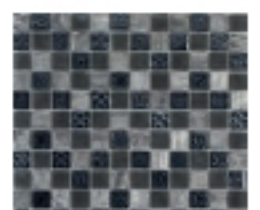

Revestimiento: Java Beige y Tabaco, Mindanao Oro.

25 x 75 Java  
Blanco 77JA400 (04-05)

25 x 75 Java  
Beige 77JA700 (04-05)

25 x 75 Ceilan  
Blanco 17JA40C (13-96)

25 x 75 Ceilan  
Beige 17JA70C (13-96)

25 x 75 Mindanao  
Platino 17JA40M (13-96)

25 x 75 Mindanao  
Oro 17JA70M (13-96)

30 x 30 Musa  
Oceano  
69MU-OC (40-40)

30 x 30 Musa  
Bronce  
69MU-BR (40-40)

25 x 75 Java  
Gris 77JA300 (04-05)

25 x 75 Java  
Tabaco 77JA200 (04-05)

25 x 75 Ceilan  
Gris 17JA30C (13-96)