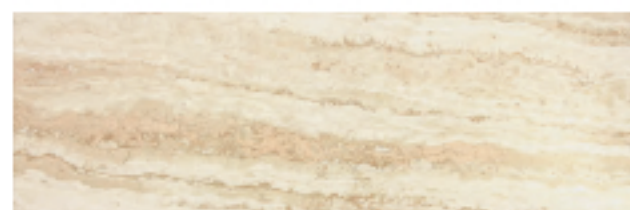

Revestimiento: Palmira Marrón, Caliz 1, 3 y 4, Musa Brick Capuccino.

Pavimento: Palmira 45 Marrón.

Mueble: Gallery Negro 60. Mirror Serie 4 Negro D50.

PALMIRA 25X75 97/8"X299/16"

NUEVO NEW

25 x 75 Palmira
Beige 77PM700 (04-07)

25 x 75 Palmira
Marrón 77PM000 (04-07)

25 x 75 Zenobia
Beige 17PM702 (13-98)

25 x 75 Bel
Marrón 77PM010 (04-22)

25 x 75 Caliz-3
Beige 17PM730 (13-82)

25 x 75 Caliz-3
Marrón 17PM030 (13-82)

30 x 30 Musa Brick
Capuccino
69MUBCA (40-40)