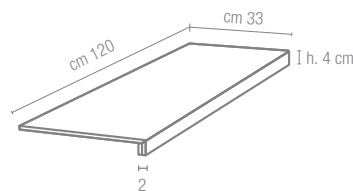

## PEZZI SPECIALI TRIMS ACCESSOIRES FORMSTÜCKE

**Battiscopa Bullnose**  
Plinthe à bord arrondi  
Stehsockel  
cm 7x60 - 2<sup>3</sup>/<sub>4</sub>"x23<sup>5</sup>/<sub>8</sub>"  
cm 7x90 - 2<sup>3</sup>/<sub>4</sub>"x35<sup>3</sup>/<sub>8</sub>"

**Gradino Step tread**  
Nez de marche Stufenplatte  
cm 30x60 - 11<sup>3</sup>/<sub>4</sub>"x23<sup>5</sup>/<sub>8</sub>"  
cm 30x120 - 11<sup>3</sup>/<sub>4</sub>"x47<sup>1</sup>/<sub>4</sub>"

**Gradone (assemblato)**  
cm 120x33 - 47<sup>1</sup>/<sub>4</sub>"x13"