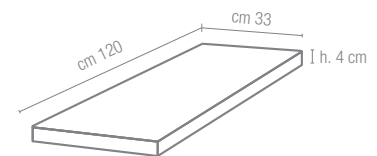

r-evolution blue cm 60x120 - 23⁵/₈"x47¹/₄"
stripes D cm 60x120 - 23⁵/₈"x47¹/₄"
mosaico 6x6 blue cm 30x30 - 11³/₄"x11³/₄"