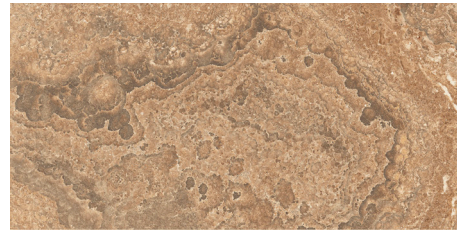

Agate resalta las cualidades matéricas de los minerales naturales y, al mismo tiempo, desdibuja los límites entre lo físico y lo digital.

AGATE

60X120 / 24"X48" - 90X90 / 36"X36"

RU4 AGATE WHITE LAP RECT.
60X120 / 24"X48" **L81/M**