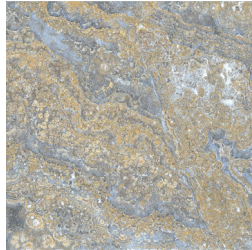

Agate resalta las cualidades matéricas de los minerales naturales y, al mismo tiempo, desdibuja los límites entre lo físico y lo digital.

AGATE

60X120 / 24"X48" - 90X90 / 36"X36"

RU4 AGATE WHITE LAP RECT.
60X120 / 24"X48" **L81/M**

RU4 AGATE SUNSET LAP RECT.
60X120 / 24"X48" **L81/M**

RU4 AGATE WHITE LAP RECT.
90X90 / 36"X36" **L82/M**

RU4 AGATE SUNSET LAP RECT.
90X90 / 36"X36" **L82/M**

RU4 AGATE GREY LAP RECT.
60X120 / 24"X48" **L81/M**

RU4 AGATE BLUE LAP RECT.
60X120 / 24"X48" **L81/M**

RU4 AGATE GREY LAP RECT.
90X90 / 36"X36" **L82/M**

RU4 AGATE BLUE LAP RECT.
90X90 / 36"X36" **L82/M**

DECOR SET(2) AGATE WHITE RECT
60X120 / 24"X48" **K99/P**