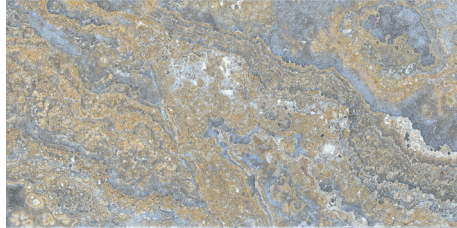

Agate resalta las cualidades matéricas de los minerales naturales y, al mismo tiempo, desdibuja los límites entre lo físico y lo digital.

AGATE

60X120 / 24"X48" - 90X90 / 36"X36"

RU4 AGATE WHITE LAP RECT.
60X120 / 24"X48" **L81/M**

RU4 AGATE SUNSET LAP RECT.
60X120 / 24"X48" **L81/M**

RU4 AGATE WHITE LAP RECT.
90X90 / 36"X36" **L82/M**

RU4 AGATE SUNSET LAP RECT.
90X90 / 36"X36" **L82/M**

RU4 AGATE GREY LAP RECT.
60X120 / 24"X48" **L81/M**

RU4 AGATE BLUE LAP RECT.
60X120 / 24"X48" **L81/M**

RU4 AGATE GREY LAP RECT.
90X90 / 36"X36" **L82/M**

RU4 AGATE BLUE LAP RECT.
90X90 / 36"X36" **L82/M**

DECOR SET(2) AGATE WHITE RECT
60X120 / 24"X48" **K99/P**