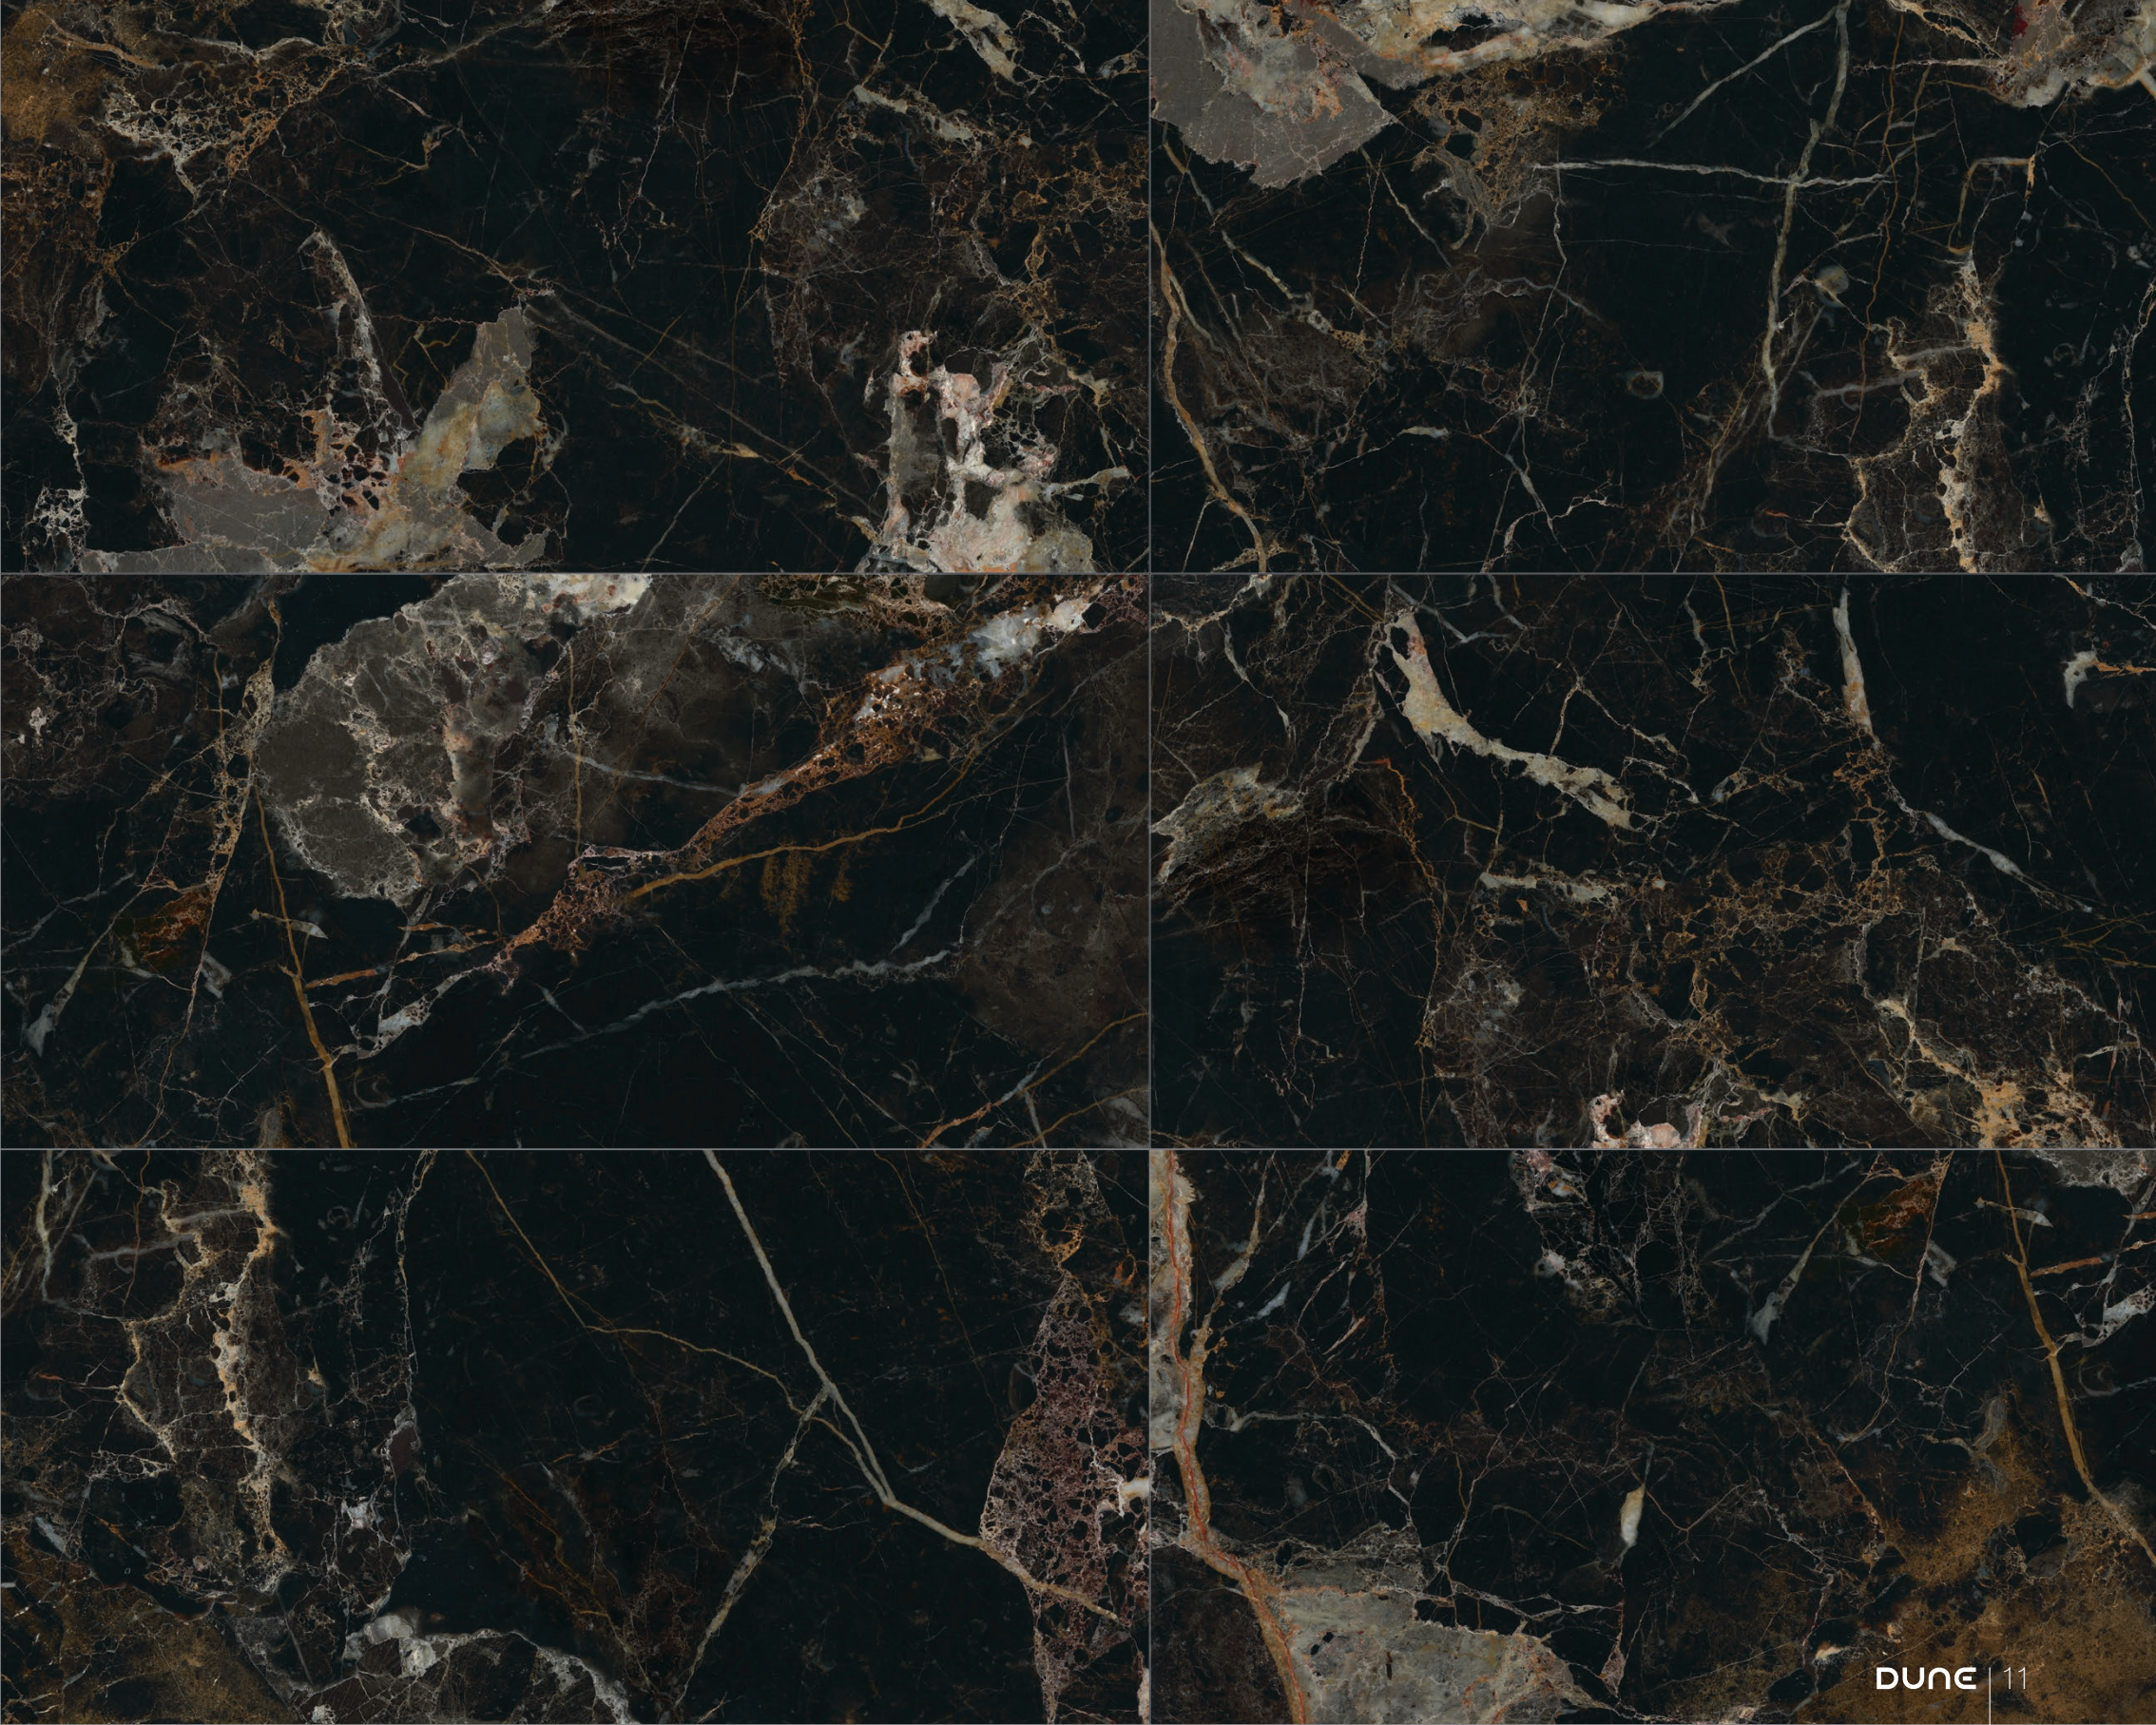

188452 Caronte 60x120 cm

188528 Icon Copper 28 x 16,2 cm
188451 Caronte 90x90 cm

188523 Tabarca Gold Glossy 15x15 cm
188524 Tabarca Gold Matt 15x15 cm
188533 Lavabo Luxxu 40x40x14 cm
188452 Caronte 60x120 cm