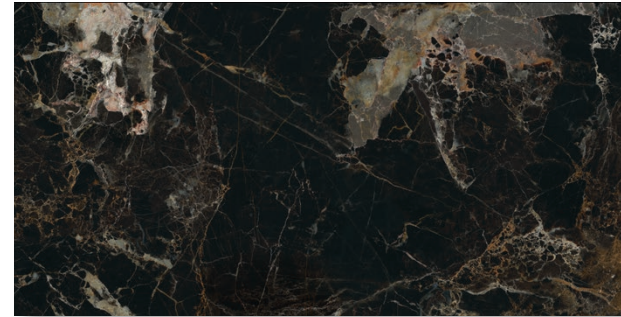

188452 Caronte
60x120 cm./23.6"x47.2" M965