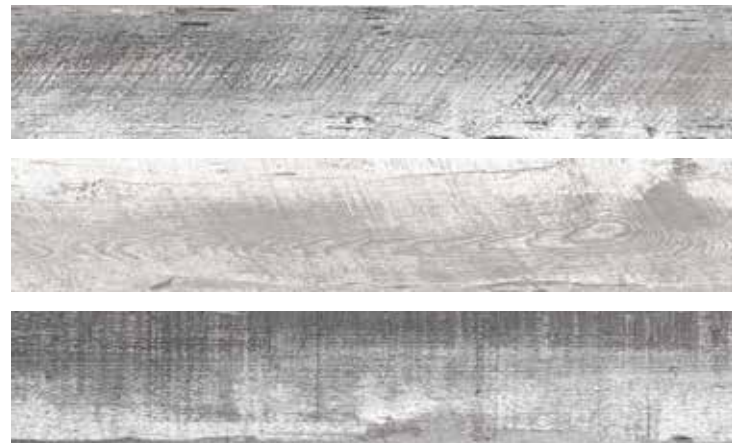

ART WOOD GREY SLIM 7,2mm
22 X 120 / 9" X 48" REC.

N12D1