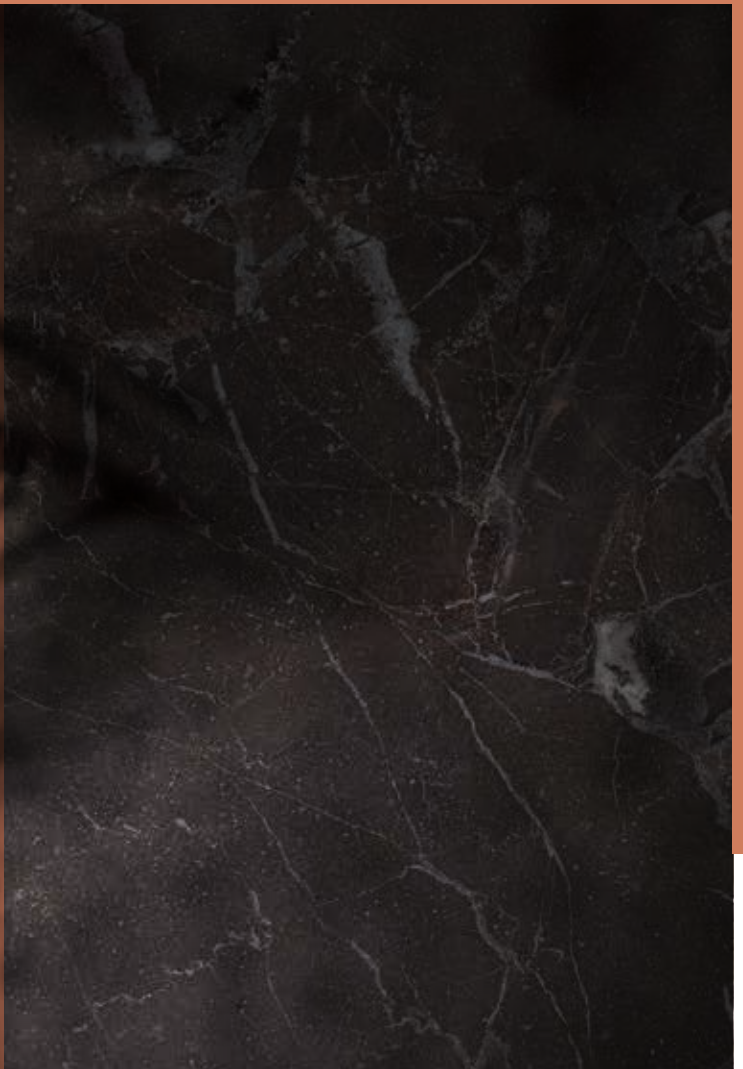

FORMATO SIZE	PIEZAS PIECES					EUROPALET			
		Kg.	m²	CAJAS BOXES	m²	Kg.	CAJAS BOXES	m²	Kg.
60 X 120	2	30,10	1,43			33	47,28	993	
45 X 120 SLIM	4	36	2,15			20	42,94	720	
22 X 120 SLIM	6	25,8	1,60			30	47,87	774	
90 X 90	2	37	1,61	40	64,51			1.480	

The reproduction of the colours is approximate. FANAL reserves the right to alter or amend the products here stated. Price codes and product codes should be checked, since there may be typographical errors.

La reproducción de los colores es aproximada. FANAL se reserva el derecho de alterar o modificar los productos aquí relacionados. Los códigos de precios y referencias deben verificarse ya que puede haber errores tipográficos.

PELDAÑO ROMO *

MEDIDA	ACABADO	CÓDIGO PRECIO	PIEZAS POR CAJA
30 X 120 REC.	☒	G062	4
30 X 120 REC.	NPLUS	G064	4
45 X 120 REC. SLIM	☒	G069	4
45 X 120 REC. SLIM	NPLUS	G071	4
45 X 90 REC.	☒	G061	2
45 X 90 REC.	NPLUS	G063	2

PELDAÑO TÉCNICO *

MEDIDA	ACABADO	CÓDIGO PRECIO	PIEZAS POR CAJA
30 X 120 REC.	☒	G121	1
30 X 120 REC.	NPLUS	G123	1
45 X 120 REC. SLIM	☒	G125	1
45 X 120 REC. SLIM	NPLUS	G125	1
45 X 90 REC.	☒	G115	1
45 X 90 REC.	NPLUS	G115	1

RODAPIÉ *

MEDIDA	ACABADO	CÓDIGO PRECIO	PIEZAS POR CAJA
9 X 120 REC.	☒	G039	8
9 X 120 REC.	NPLUS	G041	8
9 X 120 REC. SLIM	☒	G039	10
9 X 120 REC. SLIM	NPLUS	G041	10
9 X 90 REC.	☒	G038	8
9 X 90 REC.	NPLUS	G041	8

CAMINO DEL COLADOR, 21
12200 ONDA (CASTELLÓN) ESPAÑA
TEL. (+34) 964 771 177 FAX (+34) 964 600 333
NACIONAL@FANAL.COM
EXPORT@FANAL.COM
FANAL.COM

Fanal