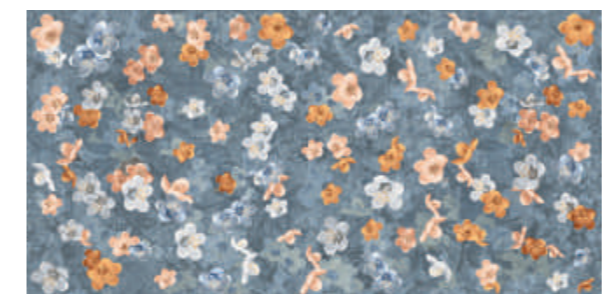

10x60

05280 | Homey Taupe Nat/Ret

60x120

05275 | Homey Bloom Blue Nat/Ret  
(mix 6 graphics)

\* Per la continuità di posa, si consiglia il verso della grafica come da minimale a catalogo  
For continuity of installation, we recommend the direction of the graphics as per picture in the catalogue  
Für eine kontinuierliche Verlegelinie empfehlen wir die Verlegung gemäß der Abbildung im Katalog  
Pour la continuité de l'installation, nous recommandons la direction des graphiques selon les détournés du catalogue