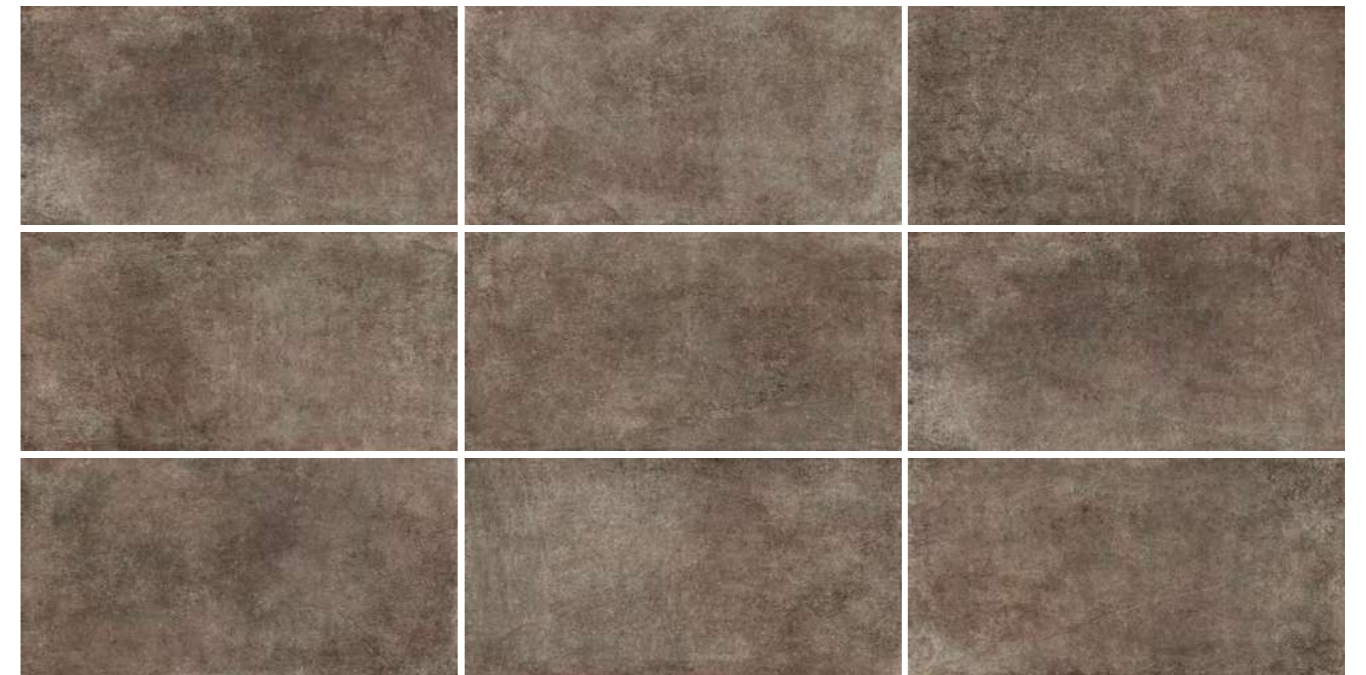

Porcelánico / Porcelain tiles

KORE CHIPS
60x120 / 24"x48"
P-141

GP KORE CHIPS
60x60 / 24"x48"
P-101

KORE DARK
60x120 / 24"x48"
P-141

KORE DARK-D
60x120 / 24"x48"
P-145

Variedad gráfica / Design variety

Disponible en todos los colores / Available in all colors