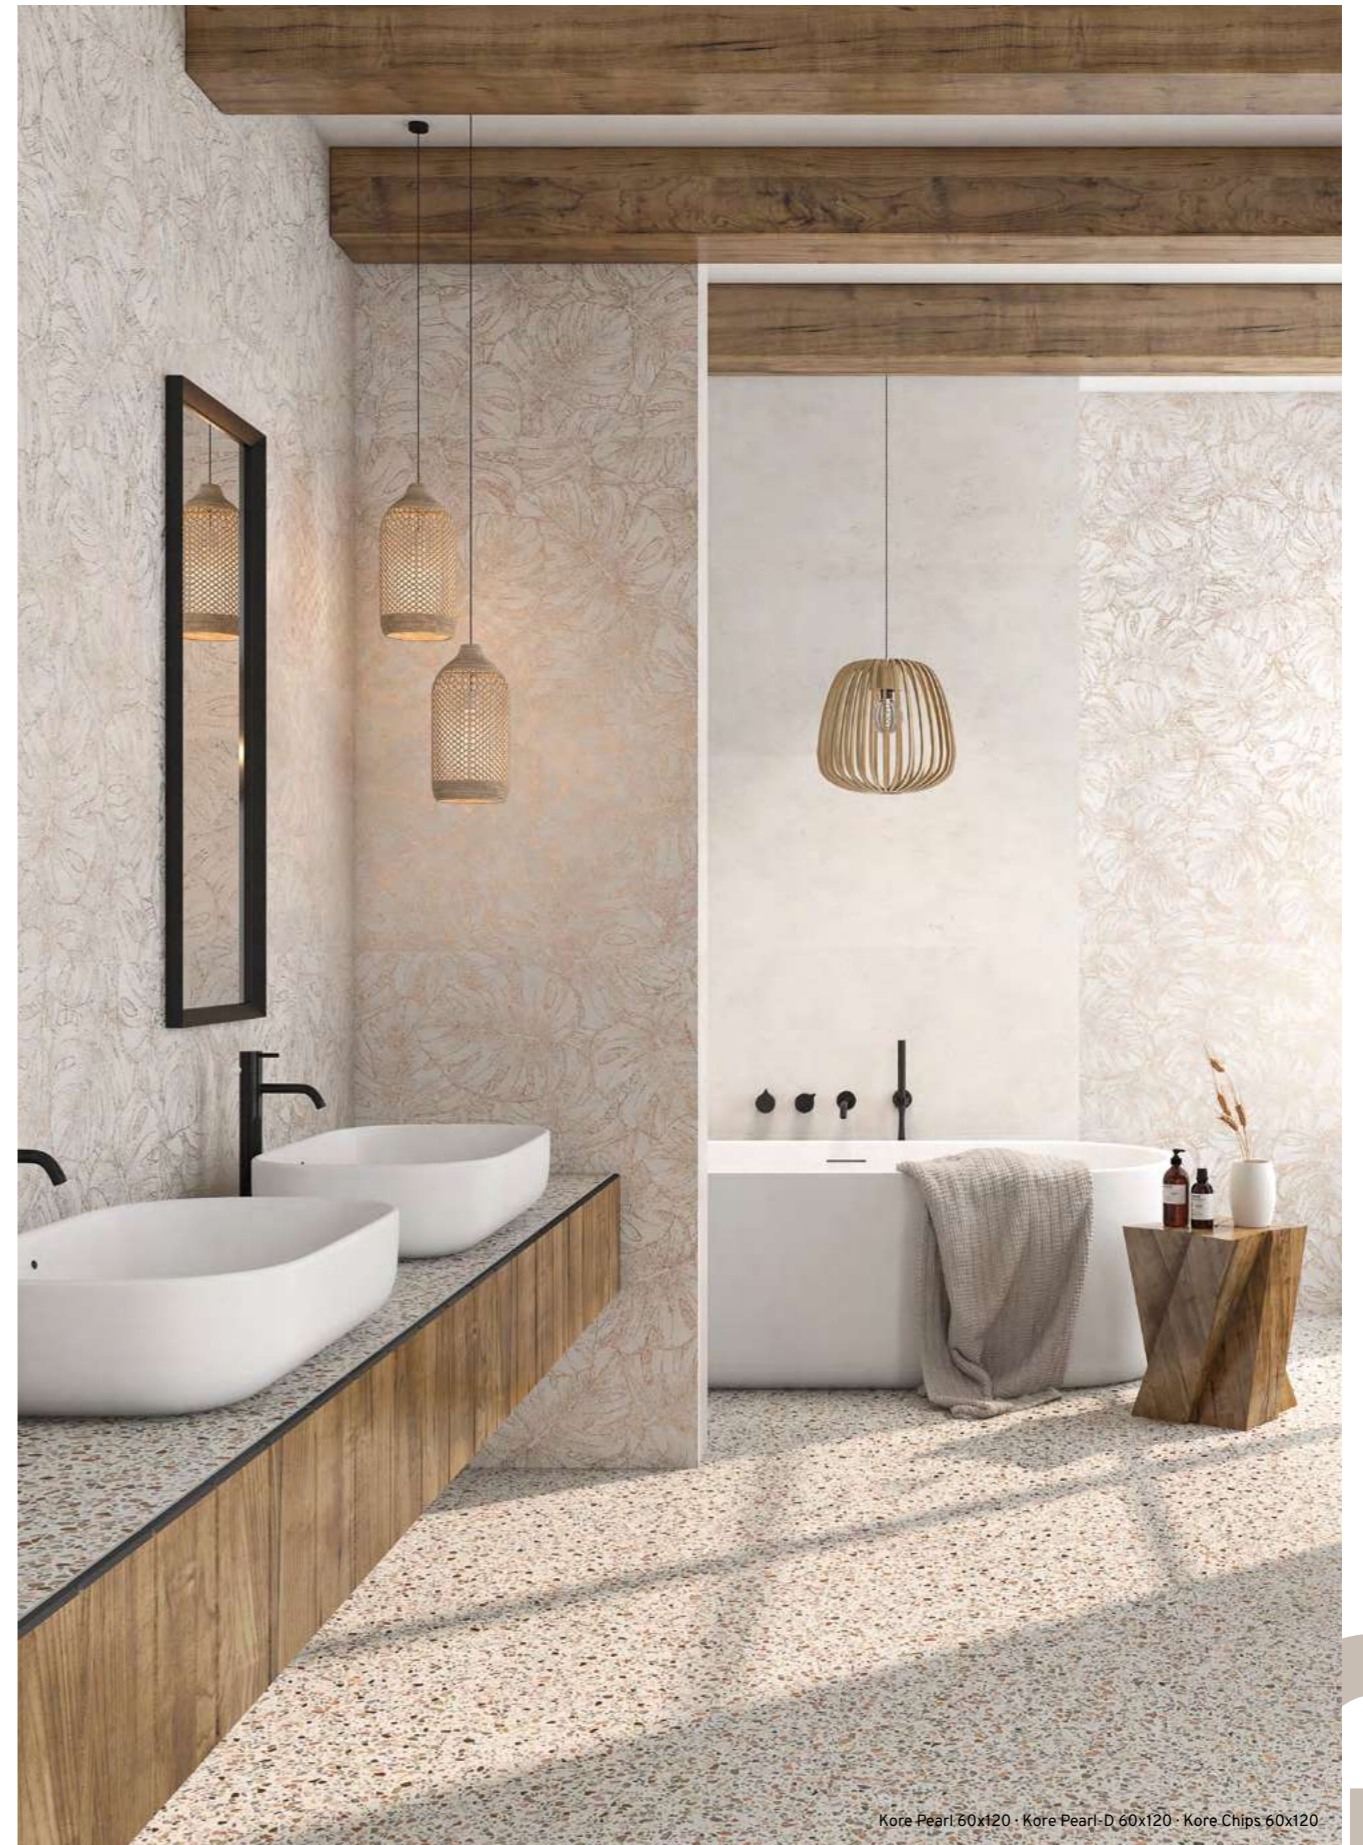

Kore

KORE, personalidad salvaje y brillos particulares

Con personalidad salvaje, la serie Kore se inspira en las texturas naturales de las selvas, océanos y montañas.

Cuenta con cuatro colores: Dark, Pearl, Ocean y Emerald, una paleta armónica y con mucha personalidad.

KORE, wild personality and particular shine

With a wild personality, the Kore collection is inspired by the natural textures of jungles, oceans and mountains.

It has four colors: Dark, Pearl, Ocean and Emerald, a harmonic palette with a lot of personality.

Porcelánico / Porcelain tiles

KORE CHIPS
60x120 / 24"x48"
P-141

GP KORE CHIPS
60x60 / 24"x48"
P-101

KORE PEARL
60x120 / 24"x48"
P-140

KORE PEARL-D
60x120 / 24"x48"
P-145

KORE

60x60 · 60x120

24"x24" · 24"x48"