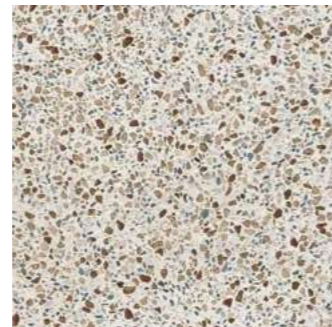

KORE OCEAN-D
60x120 / 24"x48"
P-145

KORE EMERALD-D
60x120 / 24"x48"
P-145

KORE EMERALD
60x120 / 24"x48"
P-141

145

KORE

60x60 · 60x120

24"x24" · 24"x48"

KORE

Porcelánico / Porcelain tiles

KORE CHIPS
60x120 / 24"x48"
P-141

GP KORE CHIPS
60x60 / 24"x48"
P-101

KORE DARK
60x120 / 24"x48"
P-141

KORE DARK-D
60x120 / 24"x48"
P-145

Variedad gráfica / Design variety

Disponible en todos los colores / Available in all colors