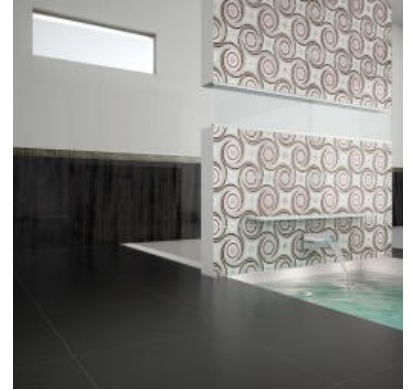

### DECORS WALL TILES 70x25 (27 5/8"x9 7/8")

INSERTO CASCADA BG 25X70

INSERTO DADELION  
BG 25X70

INSERTO DADELION  
BL 25X70

INSERTO OPERA BG

INSERTO SINFONIA BL

25X70

INSERTO OPERA BL 25X70