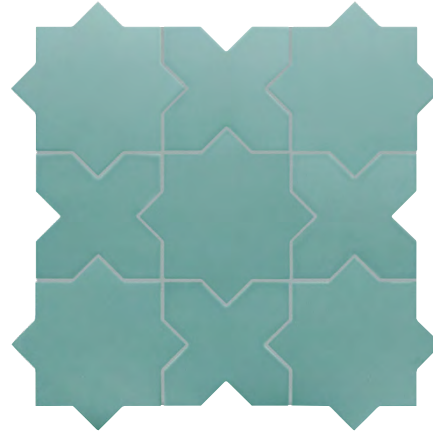

Porto Star Azure 16,8 x 16,8 cm / 6½" x 6½"
+ Cross Azure 12 x 12 cm / 5" x 5"

PORTO

Porcelánico · Revestimiento & Pavimento / Porcelain tile · Wall & floor tile
Feinsteinzeug · Böden / Gres Cérame · Carrelage de sol & mur

Cross
12x12 cm
5"x5"

Star
16,8x16,8 cm
6 ½"x6 ½"

Cross White
30614 EQ-10D

Star White
30622 EQ-10D

Cross Oxford Gray
30615 EQ-10D

Star Oxford Gray
30624 EQ-10D

Cross Jade
30616 EQ-10D

Star Jade
30625 EQ-10D

Cross Pickle Green
30621 EQ-10D

Star Pickle Green
30630 EQ-10D

Cross Taupe
30617 EQ-10D

Star Taupe
30626 EQ-10D

Cross Warm Siena
30620 EQ-10D

Star Warm Siena
30629 EQ-10D

Cross Azure
30619 EQ-10D

Star Azure
30628 EQ-10D