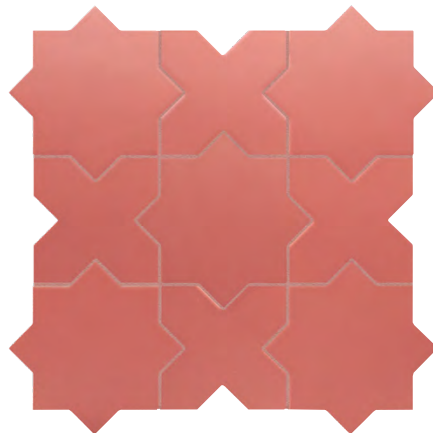

Porto Star Azure 16,8 x 16,8 cm / 6½" x 6½"
+ Cross Azure 12 x 12 cm / 5" x 5"

PORTO

Porcelánico · Revestimiento & Pavimento / Porcelain tile · Wall & floor tile
Feinsteinzeug · Böden / Gres Cérame · Carrelage de sol & mur

Cross
12x12 cm
5"x5"

Star
16,8x16,8 cm
6 ½"x6 ½"

Cross White
30614 EQ-10D

Star White
30622 EQ-10D

Cross Oxford Gray
30615 EQ-10D

Star Oxford Gray
30624 EQ-10D

Cross Jade
30616 EQ-10D

Star Jade
30625 EQ-10D

Cross Pickle Green
30621 EQ-10D

Star Pickle Green
30630 EQ-10D

Cross Taupe
30617 EQ-10D

Star Taupe
30626 EQ-10D

Cross Warm Siena
30620 EQ-10D

Star Warm Siena
30629 EQ-10D

Cross Azure
30619 EQ-10D

Star Azure
30628 EQ-10D