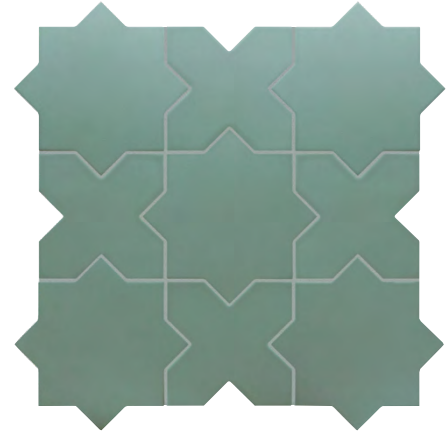

Porto Star Azure 16,8 x 16,8 cm / 6½" x 6½"
+ Cross Azure 12 x 12 cm / 5" x 5"

PORTO

Porcelánico · Revestimiento & Pavimento / Porcelain tile · Wall & floor tile
Feinsteinzeug · Böden / Gres Cérame · Carrelage de sol & mur

Cross
12x12 cm
5"x5"

Star
16,8x16,8 cm
6 ½"x6 ½"

Cross White
30614 EQ-10D

Star White
30622 EQ-10D

Cross Oxford Gray
30615 EQ-10D

Star Oxford Gray
30624 EQ-10D

Cross Jade
30616 EQ-10D

Star Jade
30625 EQ-10D

Cross Pickle Green
30621 EQ-10D

Star Pickle Green
30630 EQ-10D

Cross Taupe
30617 EQ-10D

Star Taupe
30626 EQ-10D

Cross Warm Siena
30620 EQ-10D

Star Warm Siena
30629 EQ-10D

Cross Azure
30619 EQ-10D

Star Azure
30628 EQ-10D