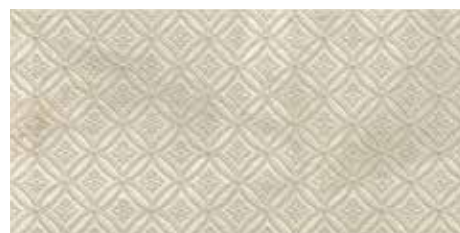

decoro rivestimento
30x60 . 12"x24"

Beige

Lappato Rettificato . Polished Rectified . Adouci Rectifié . Poliert Rektifiziert . Полированный Ректифицированный