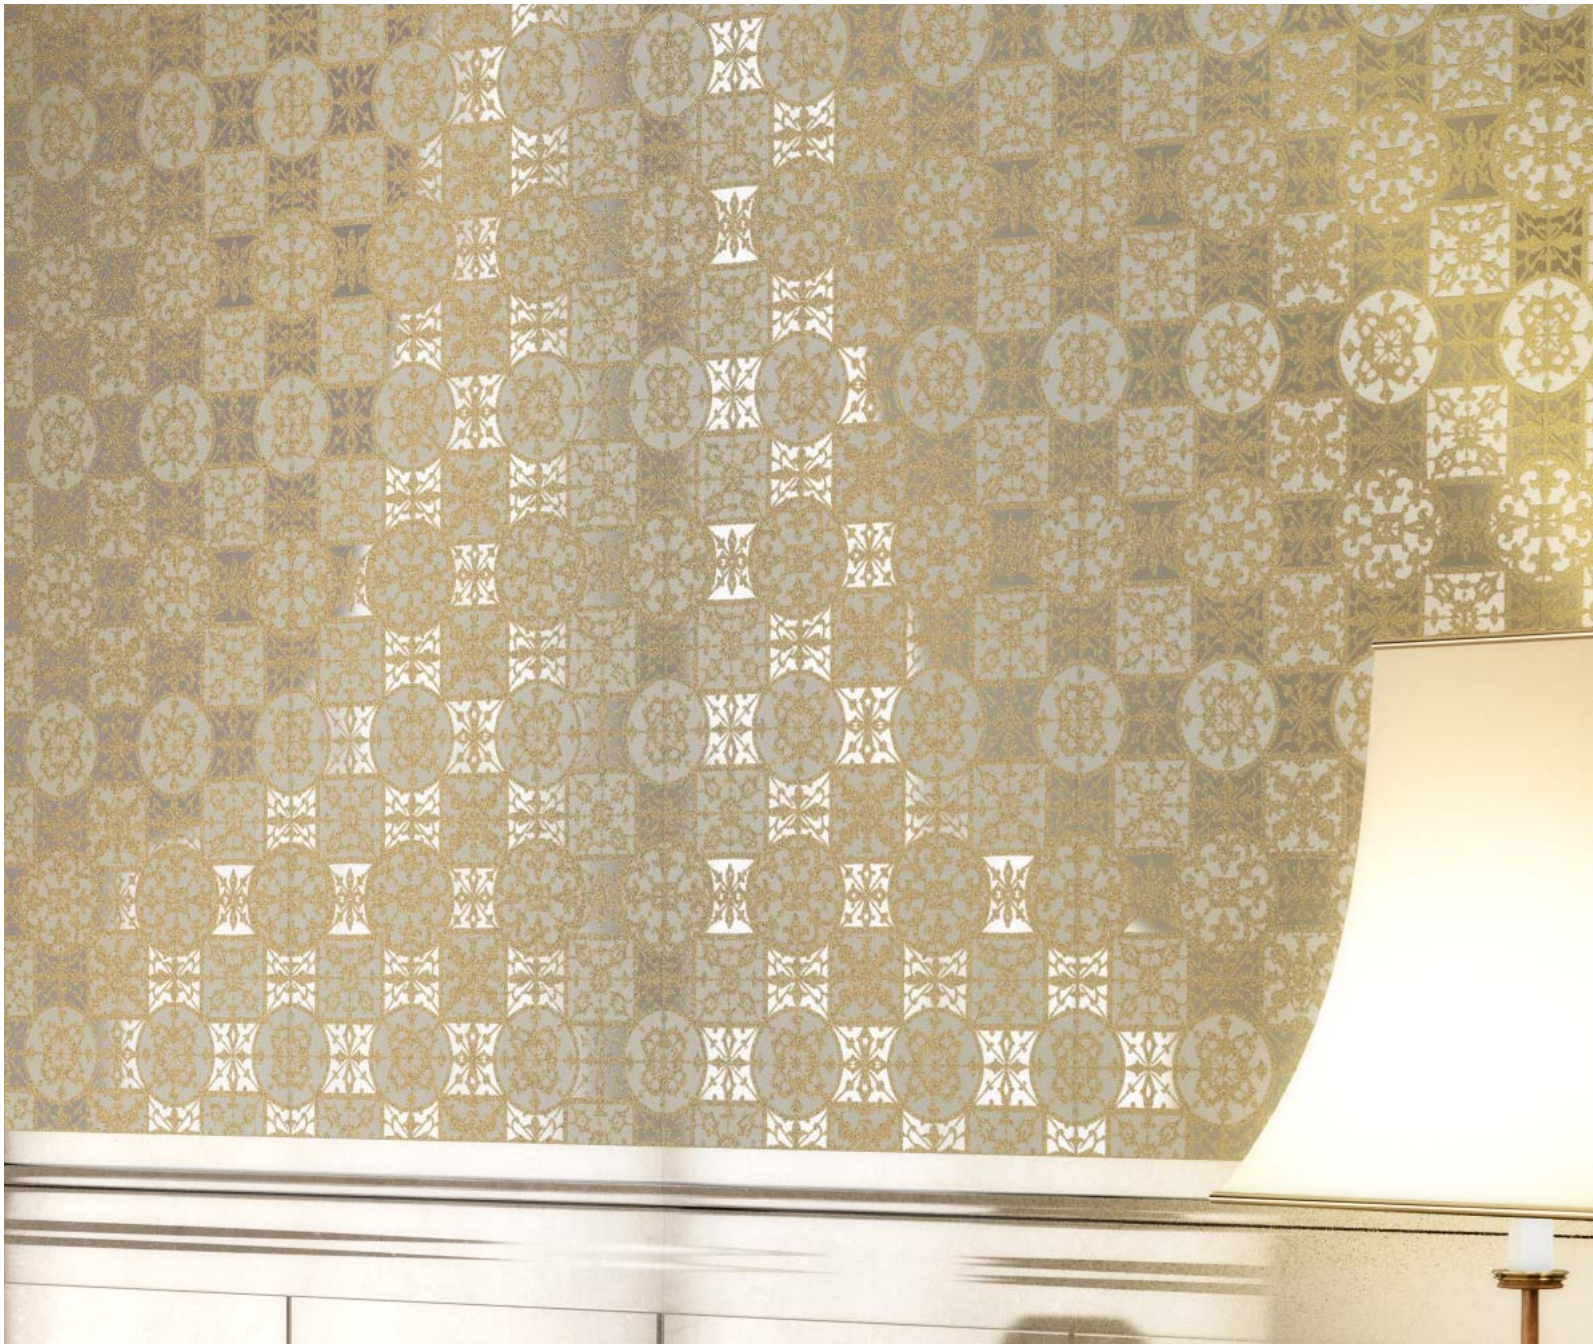

new
ker

info@newkerceramic.com

Tel.: +34 964 914 001 - Fax: +34 964 914 005

Castellón - Spain

www.newkerceramic.com