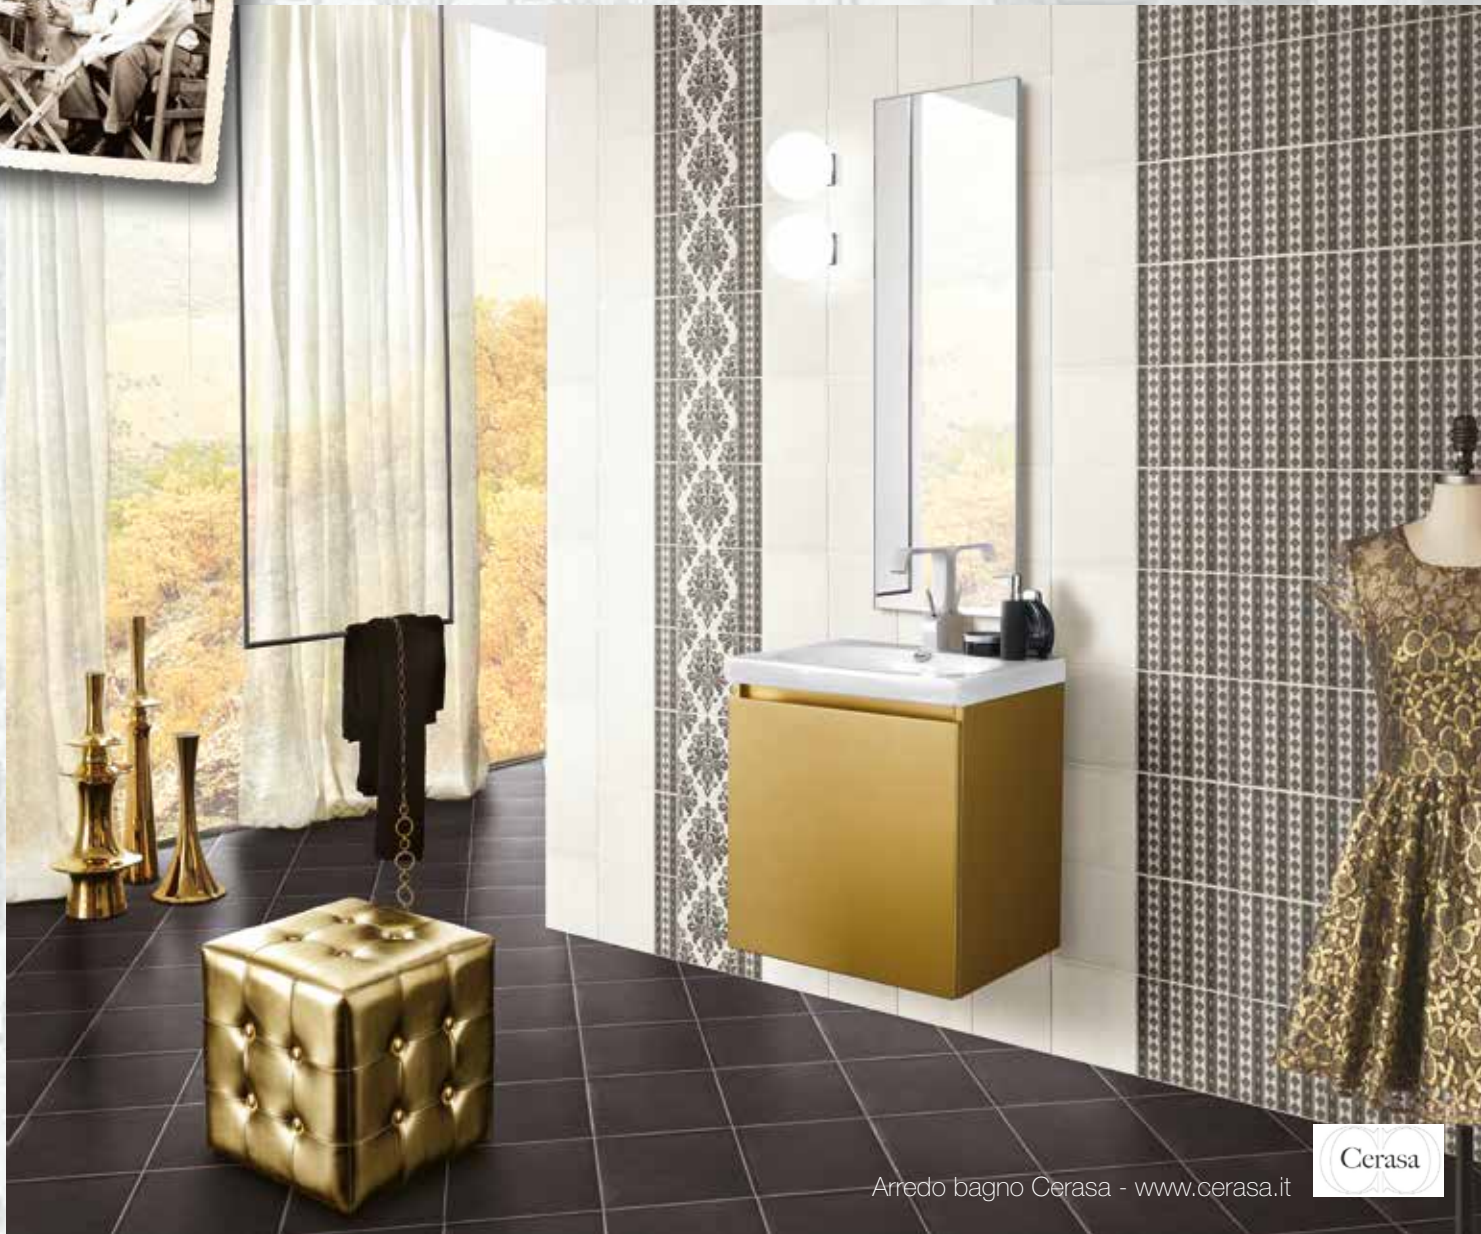

Via Frattina bianco 20x20.8"x8"
Via Margutta 20x20.8"x8"
Listello Via Margutta 7,5x20.3"x8"
Progetto Bianco 20x20.8"x8"
Progetto Nero 20x20.8"x8"