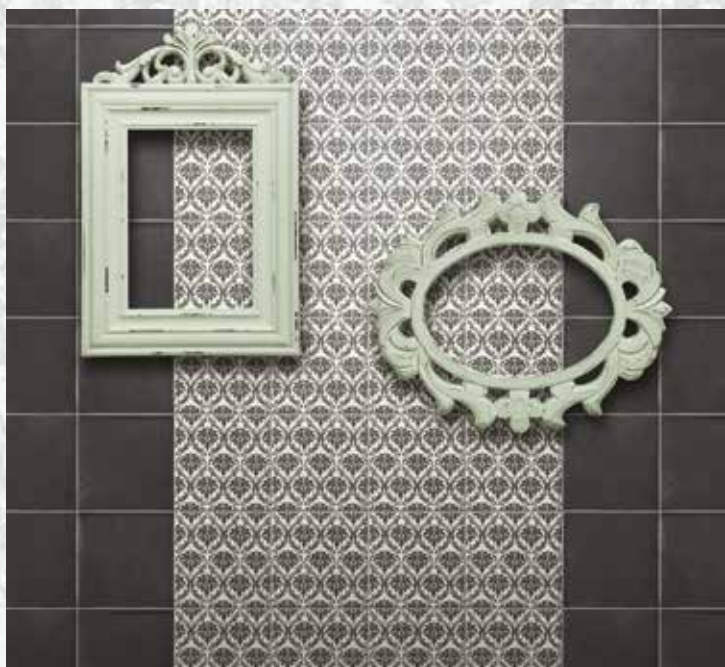

Roma '53

www.cir.it

Roma'53

Piazza di Spagna mix 20x20.8"x8"
Progetto Nero 20x20.8"x8"

Piazza di Spagna mix 20x20.8"x8"

Roma '53

Via Condotti nero 20x20.8"x8"
Via Condotti bianco 20x20.8"x8"
Progetto Bianco 20x20.8"x8"
Progetto Nero 20x20.8"x8"

Via Frattina bianco 20x20.8"x8"
Via Frattina nero 20x20.8"x8"
Via Sistina 20x20.8"x8"
Progetto Nero 20x20.8"x8"
Progetto Bianco 20x20.8"x8"

Piazza di Spagna mix 20x20.8"x8" - Progetto Nero 20x20.8"x8"

Roma '53

Via Sistina 20x20.8"x8"
Progetto Nero 20x20.8"x8"

Via Frattina bianco 20x20.8"x8"
Via Margutta 20x20.8"x8"
Listello Via Margutta 7,5x20.3"x8"
Progetto Bianco 20x20.8"x8"
Progetto Nero 20x20.8"x8"

Roma '53

Piazza di Spagna mix s/b

20x20.8"x8"

progetto
20x20

progetto
bianco
20x20.8"x8"

progetto
bianco
lappato
20x20.8"x8"

progetto
nero
20x20.8"x8"

progetto
nero
lappato
20x20.8"x8"

Via Sistina
20x20.8"x8"