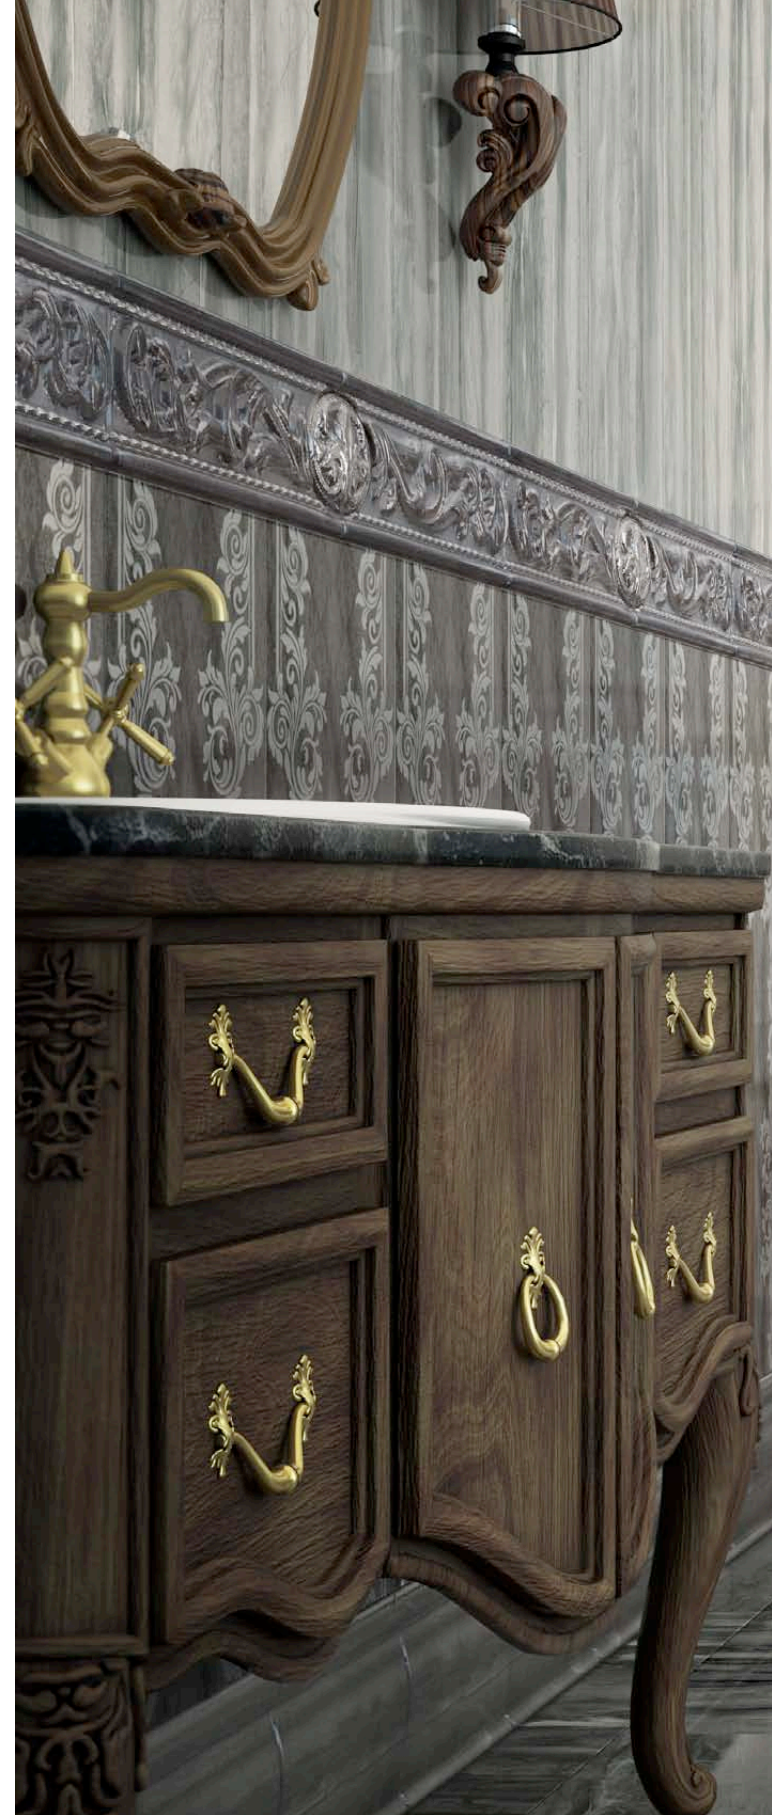

Dark Bordura 10 x 30,5
Silver Moldura 30,5 x 90,3
Dark Zócalo 20 x 30,5

Dark Pulido 58,5 x 58,5

BELLAGIO

REVESTIMIENTO PASTA BLANCA

White body wall tiles / *Настенная плитка из белой глины*

Silver 30,5 x 90,3