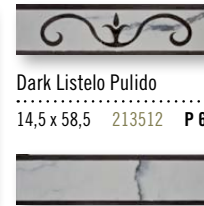

PAVIMENTO PORCELÁNICO

Porcelain flooring / Напольный керамогранит

Dark Ángulo Pulido
58,5 x 58,5 213506 P 91

Dark Cenefa Pulido
58,5 x 58,5 213507 P 91

Dark Centro Pulido
58,5 x 58,5 213508 P 91

Dark Listelo Pulido
14,5 x 58,5 213512 P 68

TONDO Listelo Silver
10 x 58,5 212973 P 59

TONDO Taco Silver
10 x 10 212974 P 49

(* El precio incluye el juego de 2 piezas
The price includes the set of 2 pieces
Цена включает сет из 2 элементов

Silver Neo
59,5 x 59,5 213226 M 68
45 x 45 213705 M 62