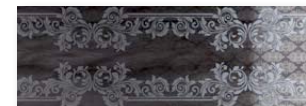

Dark Moldura
30,5 x 90,3 213215 M 66

Silver Capitale
29,5 x 89,3 213479 P 75
30,5 x 90,3 213611 P 75

Dark Capitale
29,5 x 89,3 213478 P 75
30,5 x 90,3 213612 P 75

Silver Zócalo / Esquina
20 x 29,5 213494 P 28
20 x 30,5 213495 P 28
Esq. 2,5 x 20 213499 P 44

Dark Zócalo / Esquina
20 x 29,5 213492 P 28
20 x 30,5 213493 P 28
Esq. 2,5 x 20 213498 P 44

Silver Palace
29,5 x 89,3 213473 P 75
30,5 x 90,3 213471 P 75

Dark Palace
29,5 x 89,3 213472 P 75
30,5 x 90,3 213470 P 75