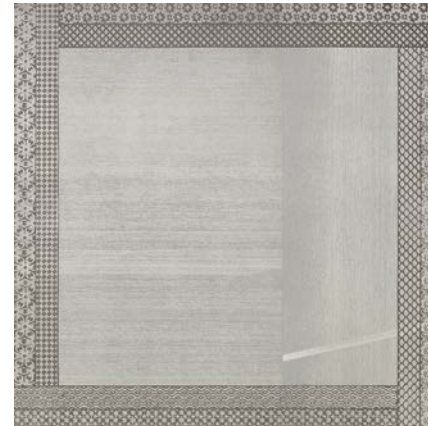

mosaico bacchette (2,3x30)
30x30 . 12"x12"

Battiscopa
8x80 . 3,8"x32"

Inox

Naturale Rettificato . Natural Rectified . Naturel Rectifié . Natural Rektifiziert . Натуральный Ректифицированный

rosone
80x80.32"x32"