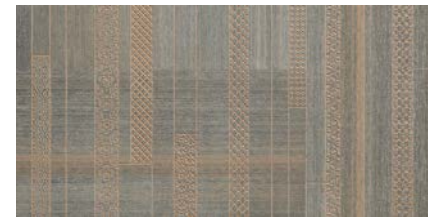

decoro
40x80.16"x32"