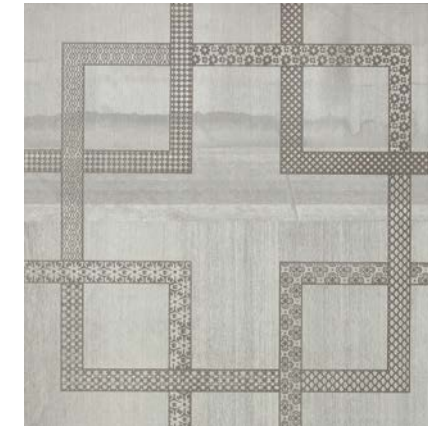

mosaico bacchette (2,3x30)
30x30 . 12"x12"

Battiscopa
8x80 . 3,8"x32"

Inox

Naturale Rettificato . Natural Rectified . Naturel Rectifié . Natural Rektifiziert . Натуральный Ректифицированный

rosone
80x80.32"x32"