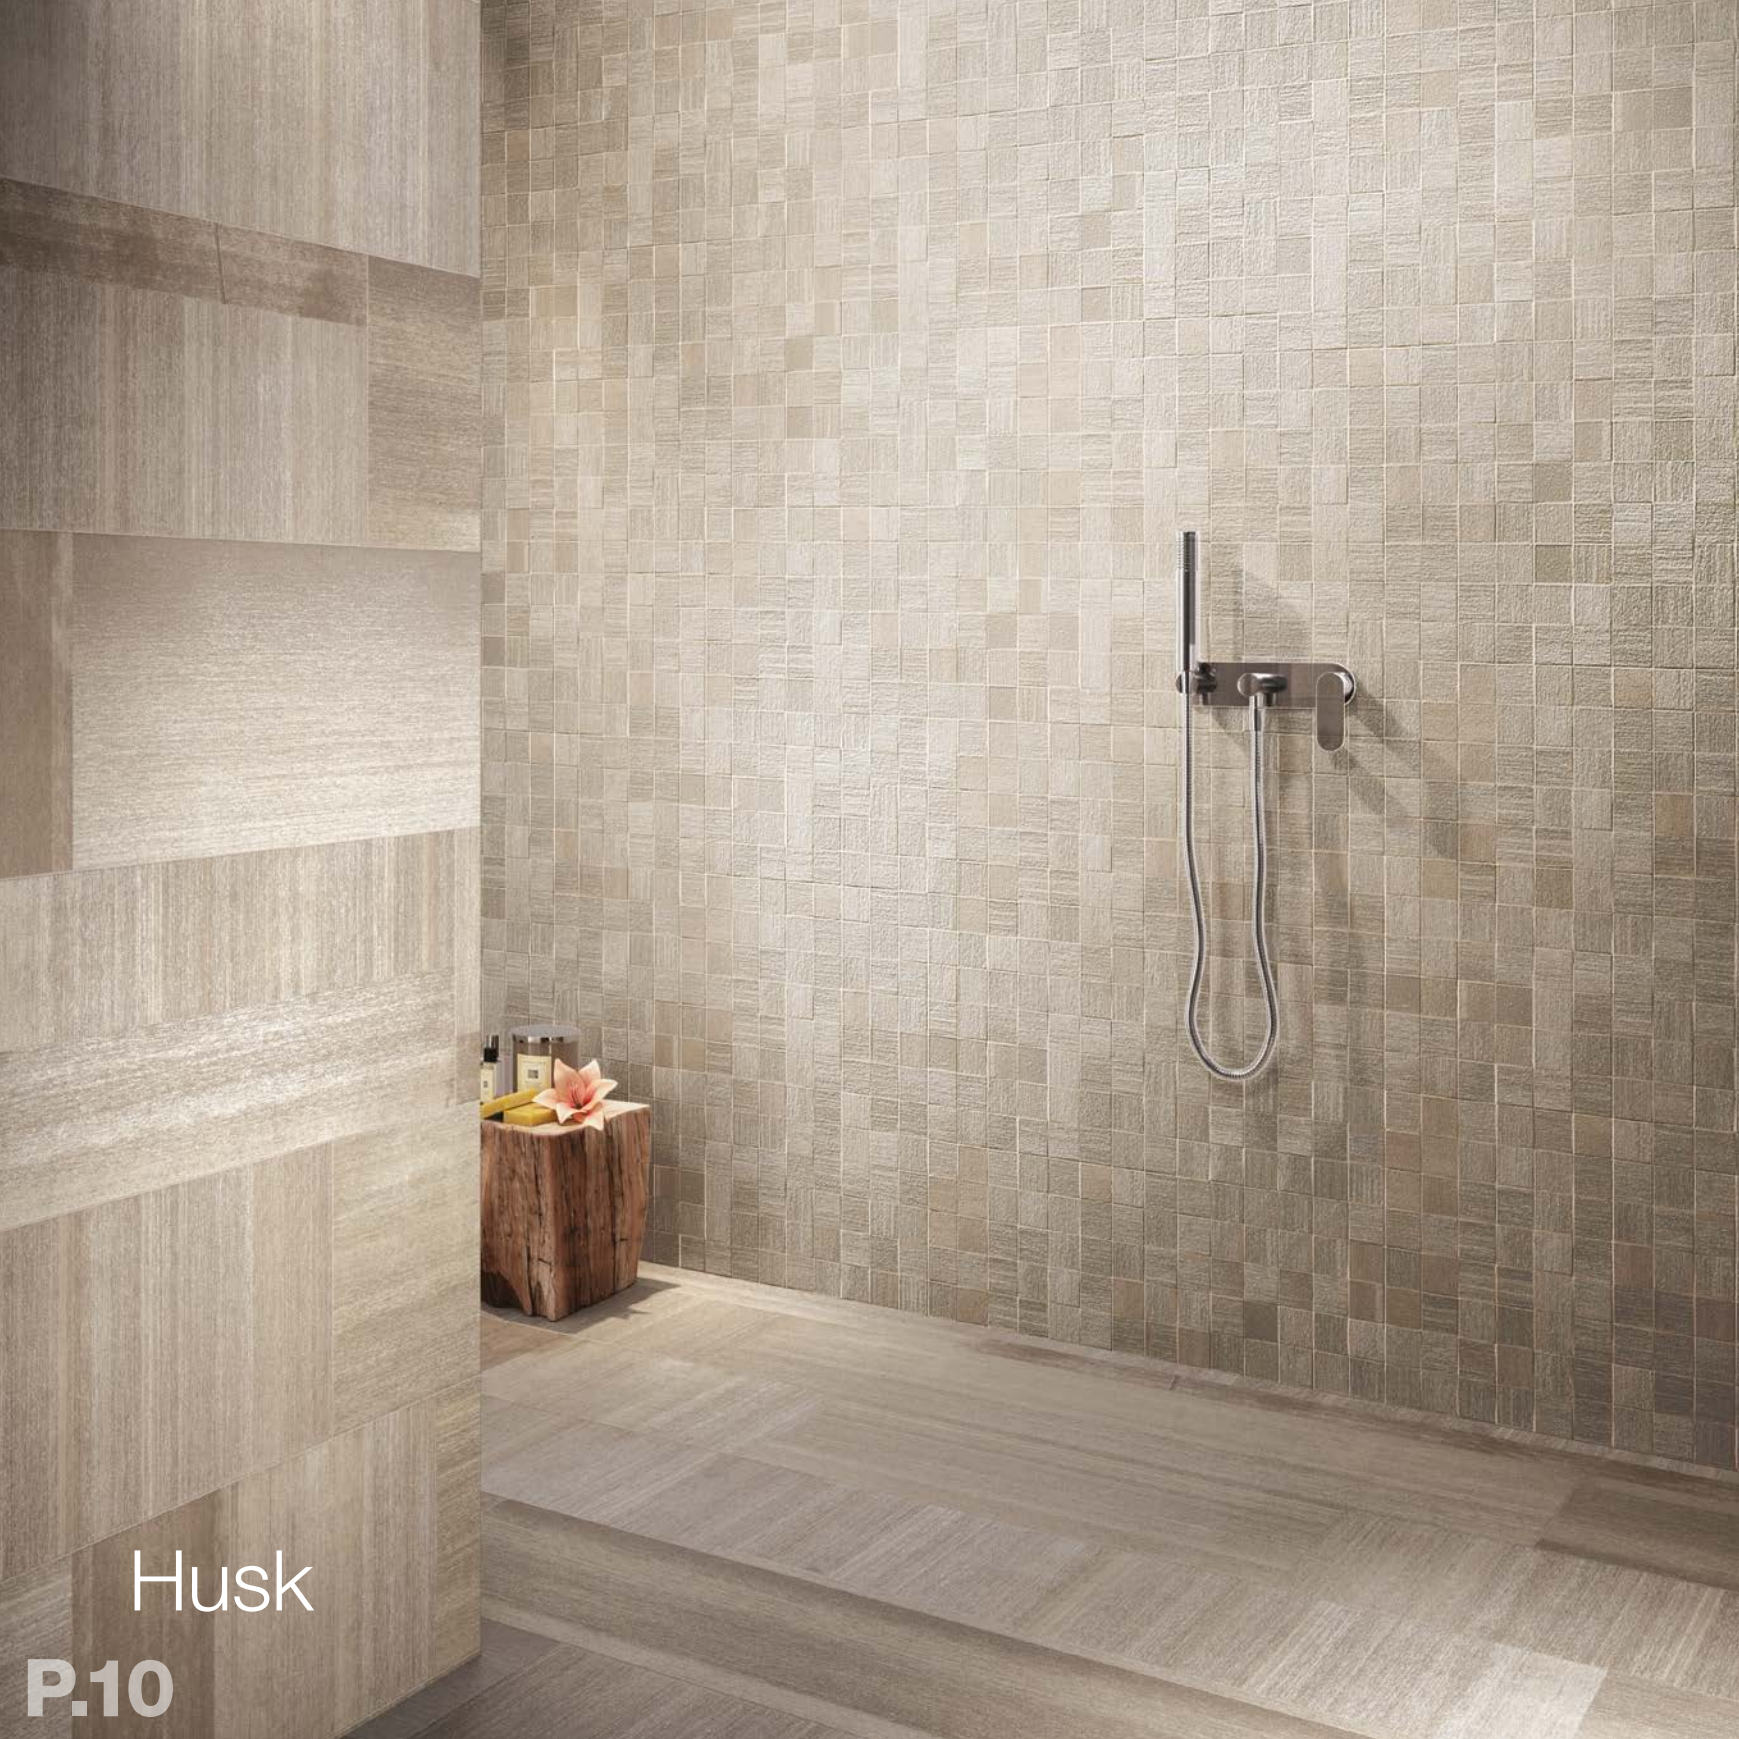

Husk

P.10

JetBlack

P.11