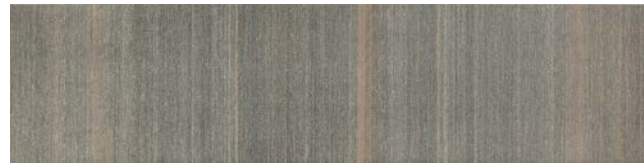

30x120.12"x48"