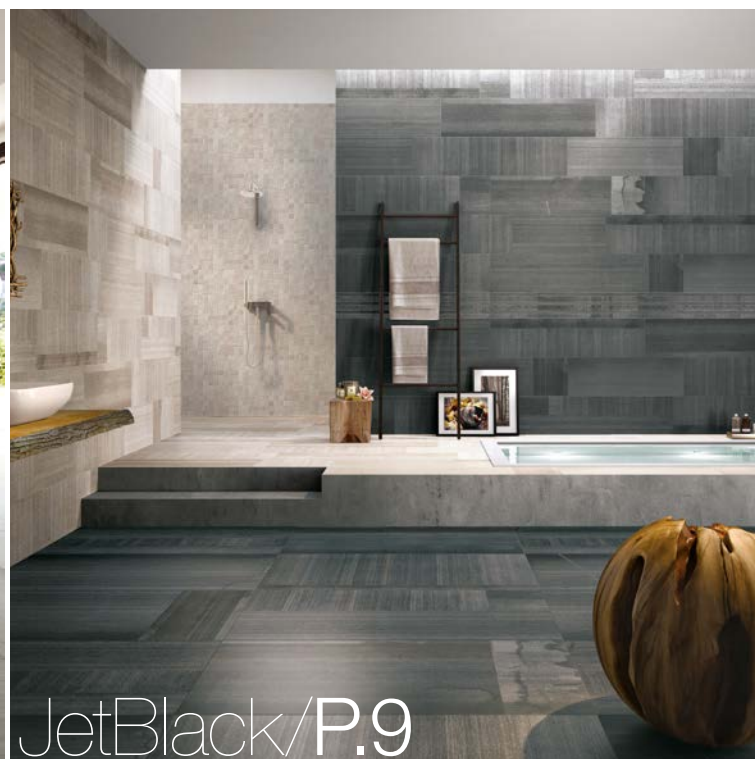

JetBlack/P.9