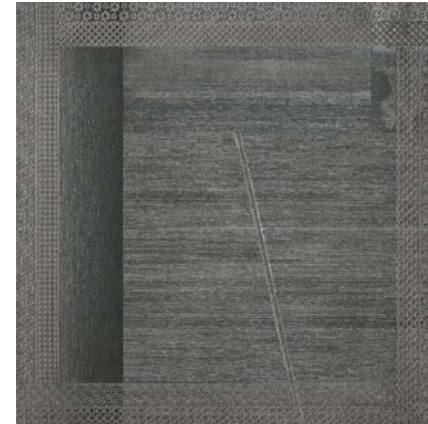

rosone
80x80.32"x32"