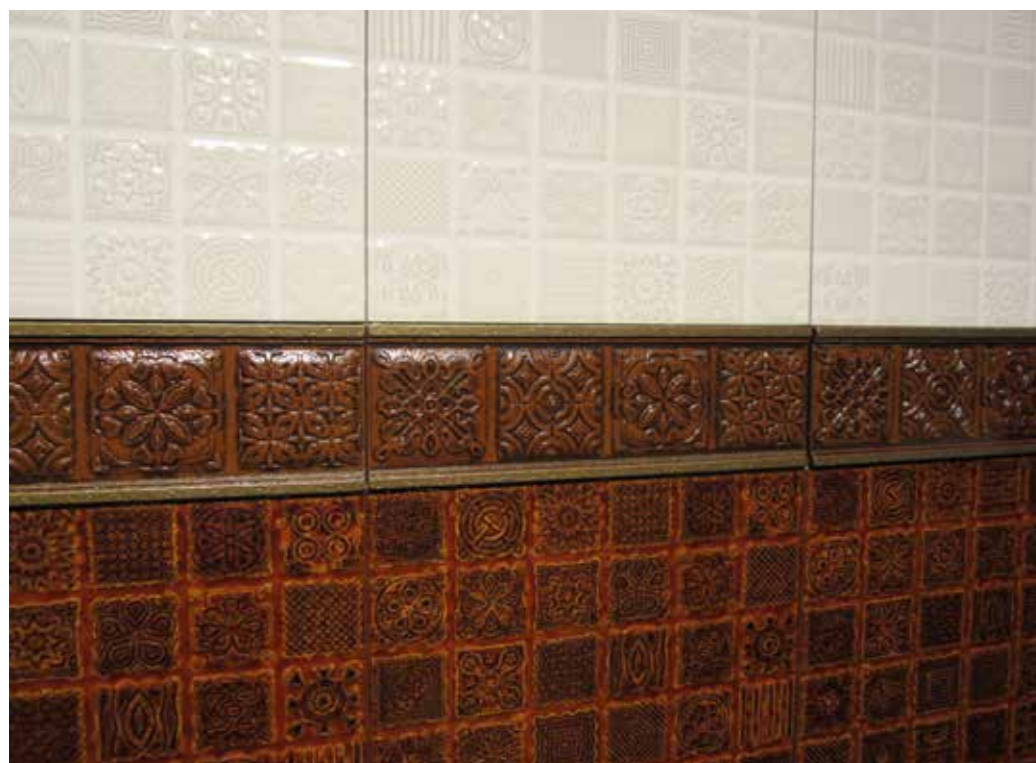

# VISION

20x59,2 cm

Wall Tiles  
Revestimiento

Double firing  
Bicocción

Digital  
Digital

Vision ámbar\_ivory 20x59,2 cm / Avalon ámbar cf

wall: Vision ivory\_green 20x59,2 cm / Avalon green mold- cf - zocalo / Enigma gold 20x59,2 cm floor: Primary ivory natural 29,5x29,5 cm

# VISION

20x59,2 cm - 7.9"x23.3"

Vision Ivory  
20 x 59,2 cm C-490

Vision Ámbar  
20 x 59,2 cm C-540

Vision Green  
20 x 59,2 cm C-540

Equinox Ivory  
20 x 59,2 cm C-490

Vision Decor  
20 x 59,2 cm C-355

Enigma Gold  
20 x 59,2 cm C-355

Avalon Green Moldura  
3 x 20 cm C-220

Avalon Ámbar Cenefa  
6,5 x 20 cm C-260

Avalon Green Cenefa  
6,5 x 20 cm C-260

Avalon Ámbar Zócalo  
13 x 20 cm C-310

Avalon Green Zócalo  
13 x 20 cm C-310

Special product: Due to hand-manufactured process the caliber and tonality of these borders could vary from one to other. Clean only using neutral PH products.  
Producto especial: Este material se fabrica artesanalmente, por lo que pueden existir pequeñas variaciones en el calibre o en el tono. Usar para la limpieza únicamente productos con PH neutro.