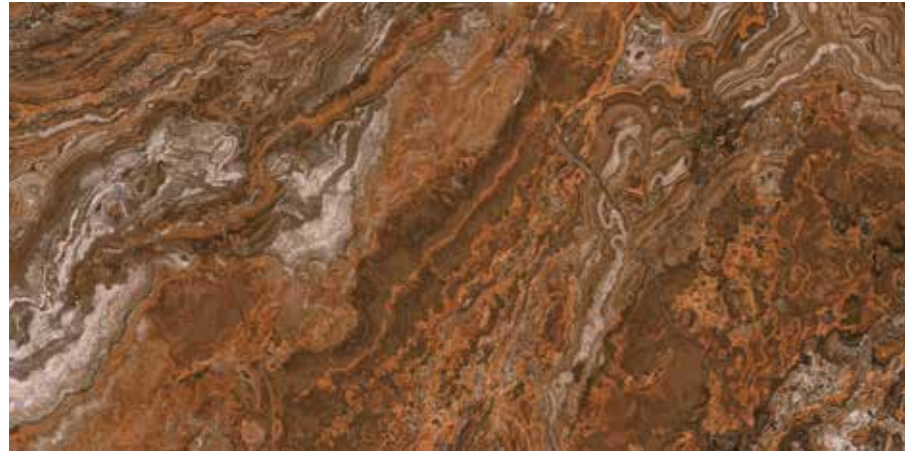

AGATE

59,55x119,3 cm - 23.45"x35.22" _ 44,63x44,63 cm - 17.57"x17.57"

- Porcelain
  Porcelánico
- Rectified
  Rectificado
- Slight variation
  Ligera variación

Agate Rosso Pulido A*
59,55 x 119,3 cm

G-3506