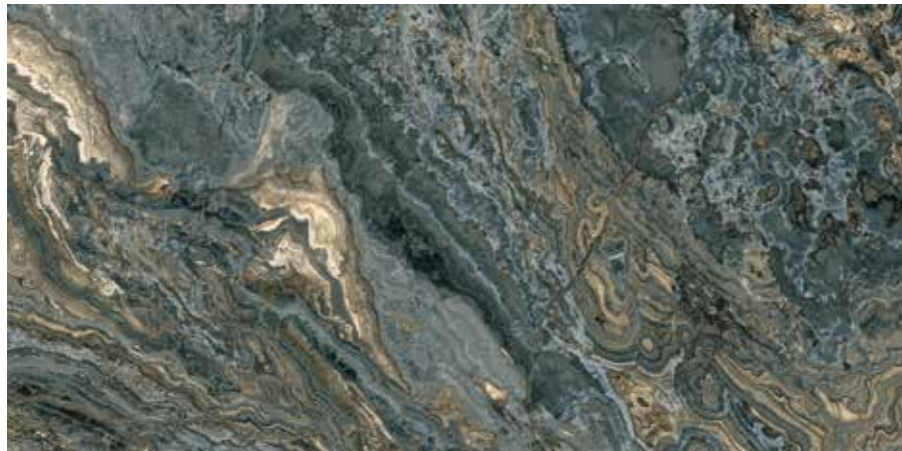

**price per pice.
precio por pieza, pack 4 piezas

Agate Blue Pulido B*
59,55 x 119,3 cm

G-3506

Agate Blue Pulido Rodapié 45
7,3 x 44,63 cm

G-2085

Agate Blue Pulido Rodapié 60
7,3 x 59,55 cm

G-2117

4 PIECES COMPOSITION. COMPOSICIÓN 4 PIEZAS.