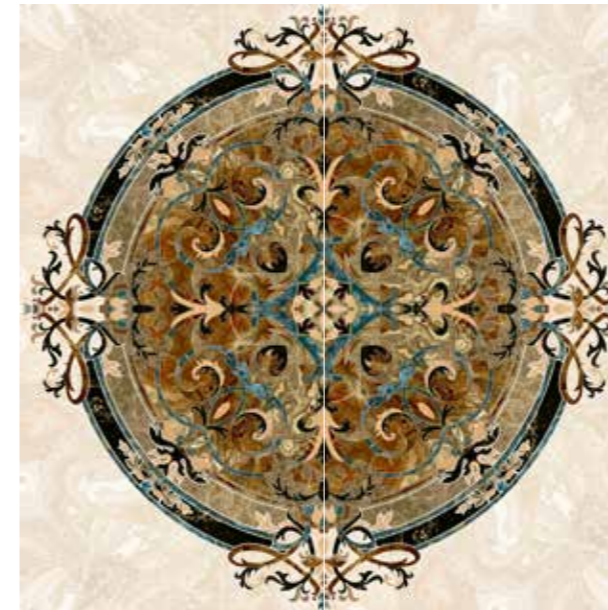

**price per pice.
precio por pieza, pack 4 piezas

Agate Rosso Pulido B*
59,55 x 119,3 cm

G-3506

Agate Rosso Pulido Rodapié 45
7,3 x 44,63 cm

G-2085

Agate Rosso Pulido Rodapié 60
7,3 x 59,55 cm

G-2117

4 PIECES COMPOSITION. COMPOSICIÓN 4 PIEZAS.