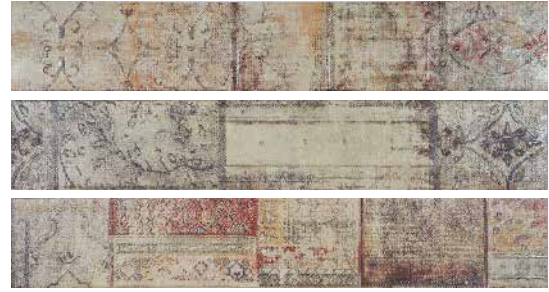

SHIRAZ DESERT

102 **SHID**
Shiraz Desert 3 pezzi misti - dec. 14,9x89

pcs 6

36 **SHIDT**
Shiraz Desert soggetti misti - tozzetti 14,9x14,9