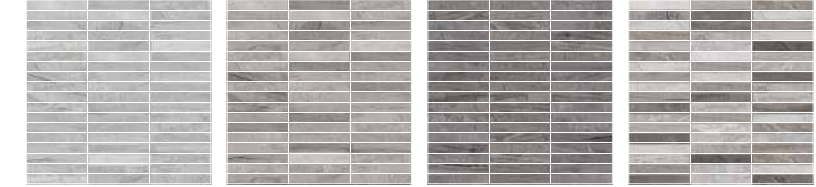

55 **MMINPE** Mosaico Matite Perla
55 **MMINSI** Mosaico Matite Silver
55 **MMININ** Mosaico Matite Inox
55 **MMINOS** Mosaico Matite Osso

CLASS

CLASS

SHIRAZ DESERT

BATTISCOPIA

31 **B...** (codice fondo) Battiscopa Infinity Naturale Rettificato 7,5x89 pcs 14

SHIRAZ SKY