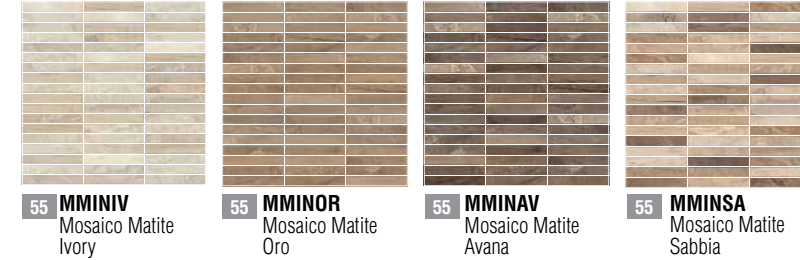

# INFINITY

15x90 (6"x35.5")

**NATURALE NON RETTIFICATO**  
**NATURAL NON-RECTIFIED**

IVORY

102 **INIV** Infinity Ivory - fondo 15x90

ORO

102 **INOR** Infinity Oro - fondo 15x90

AVANA

102 **INAV** Infinity Avana - fondo 15x90

PERLA

102 **INPE** Infinity Perla - fondo 15x90

SILVER

102 **INSI** Infinity Silver - fondo 15x90

INOX

102 **ININ** Infinity Inox - fondo 15x90

MOSAICO QUADRATO 30x30 su rete - 81 pz. (cm 3x3 - file 9x9) pcs 12

55 **MQINIV** Mosaico Quadrato Ivory  
55 **MQINOR** Mosaico Quadrato Oro  
55 **MQINAV** Mosaico Quadrato Avana  
55 **MQINSA** Mosaico Quadrato Sabbia

MOSAICO MATITE 30x30 su rete - 54 pz. (cm 1,5x10 - file 18x3) pcs 12