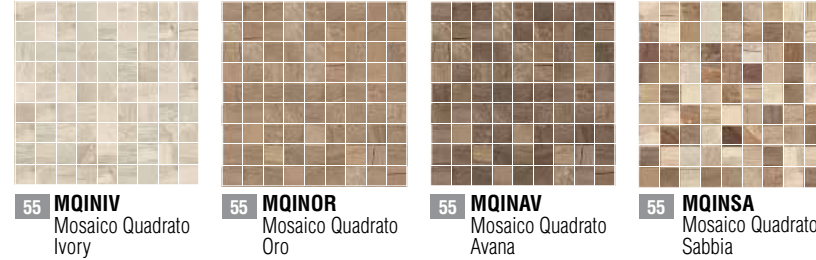

# INFINITY

15x90 (6"x35.5")

**NATURALE NON RETTIFICATO**  
**NATURAL NON-RECTIFIED**

IVORY

102 **INIV** Infinity Ivory - fondo 15x90

ORO

102 **INOR** Infinity Oro - fondo 15x90

AVANA

102 **INAV** Infinity Avana - fondo 15x90

PERLA

102 **INPE** Infinity Perla - fondo 15x90

SILVER

102 **INSI** Infinity Silver - fondo 15x90

INOX

102 **ININ** Infinity Inox - fondo 15x90

MOSAICO QUADRATO 30x30 su rete - 81 pz. (cm 3x3 - file 9x9) pcs 12

55 **MQINIV** Mosaico Quadrato Ivory  
55 **MQINOR** Mosaico Quadrato Oro  
55 **MQINAV** Mosaico Quadrato Avana  
55 **MQINSA** Mosaico Quadrato Sabbia

MOSAICO MATITE 30x30 su rete - 54 pz. (cm 1,5x10 - file 18x3) pcs 12