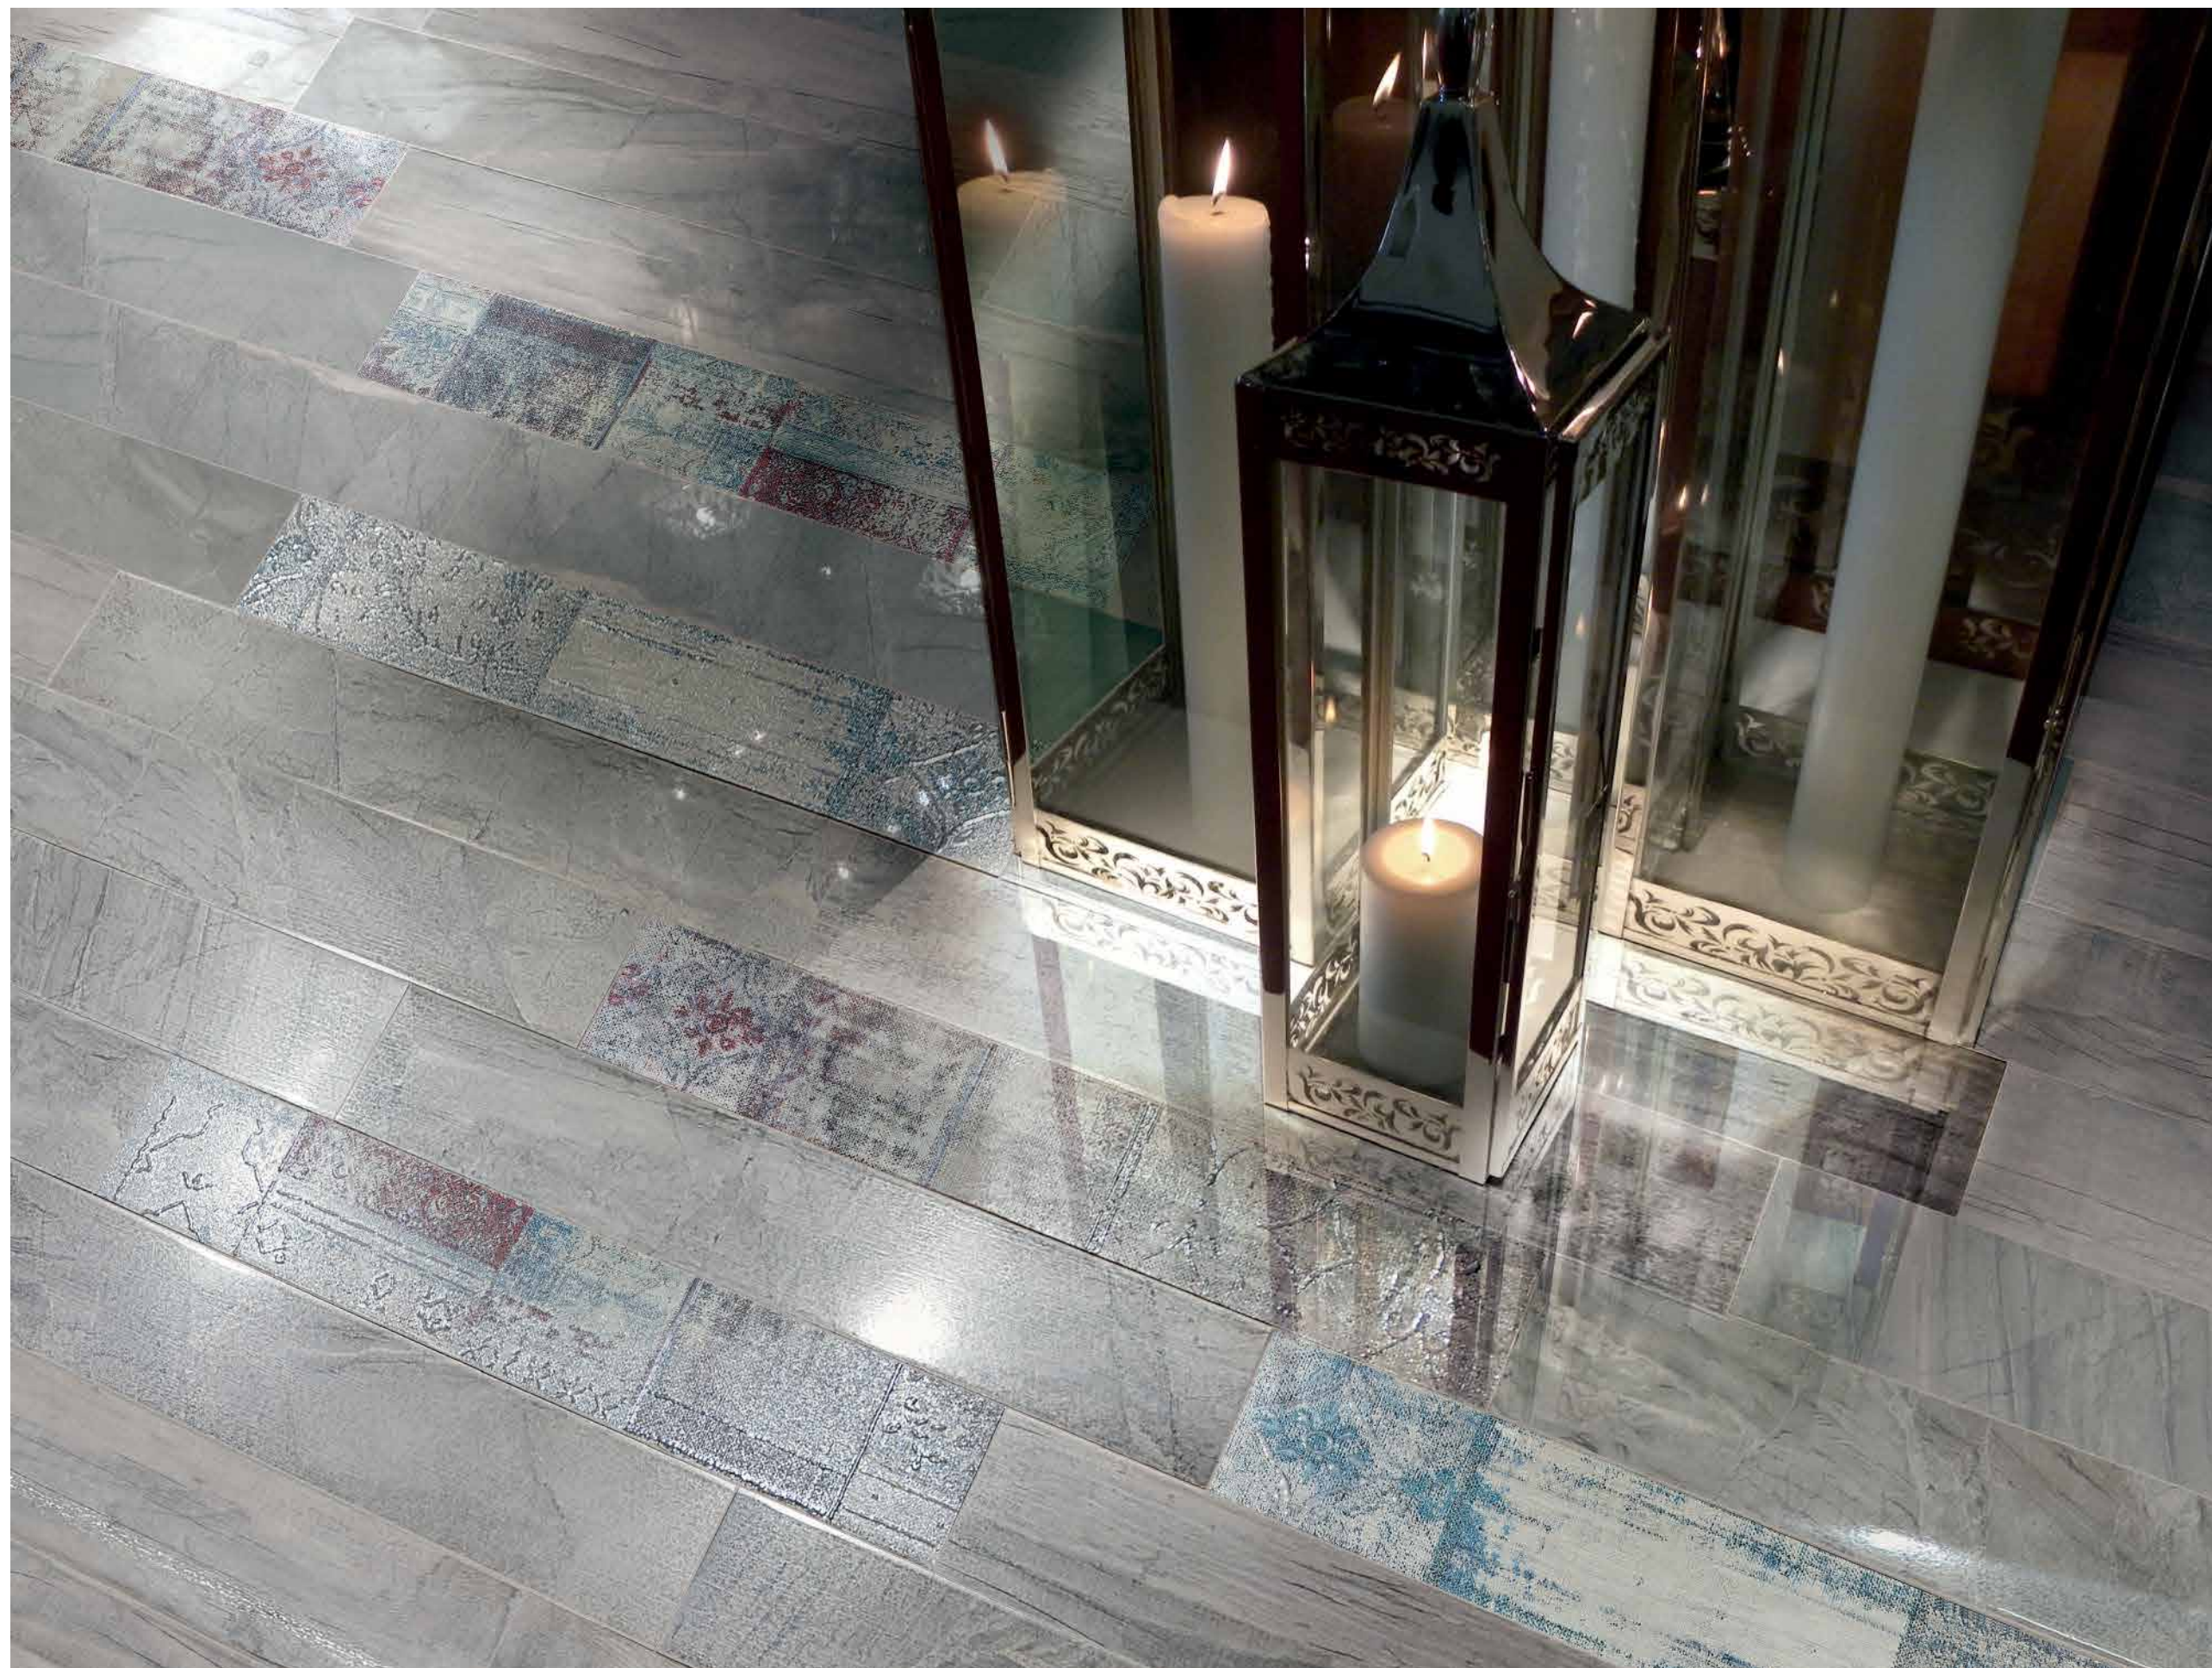

SHIRAZ SKY

SHIS Shiraz Sky 3 pezzi misti - decoro 14,9x89 SHIST Shiraz Sky soggetti misti - tozzetto 14,9x14,9 INPEL Infinity Perla Lappato Rettificato - fondo 14,9x89