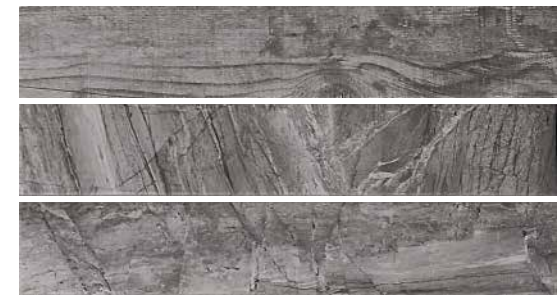

INOX

118 **ININNR** Infinity Inox Naturale Rettificato - fondo 14,9x89

MOSAICO QUADRATO 30x30 su rete - 81 pz. (cm 3x3 - file 9x9) pcs 121