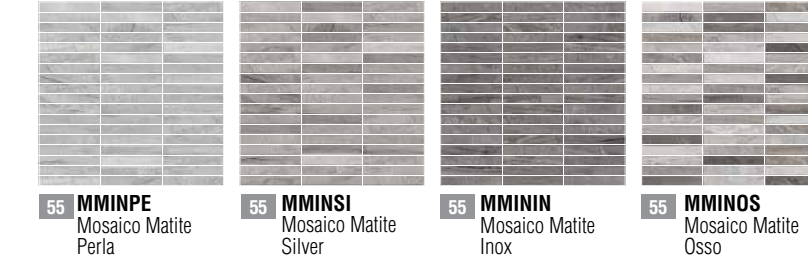

55 **MMINPE** Mosaico Matite Perla
55 **MMINSI** Mosaico Matite Silver
55 **MMININ** Mosaico Matite Inox
55 **MMINOS** Mosaico Matite Osso

FEELING GOLD