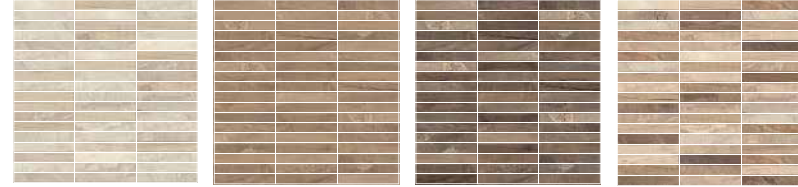

55 **MMINIV** Mosaico Matite Ivory
55 **MMINOR** Mosaico Matite Oro
55 **MMINAV** Mosaico Matite Avana
55 **MMINSA** Mosaico Matite Sabbia

MOSAICO QUADRATO 30x30 su rete - 81 pz. (cm 3x3 - file 9x9) pcs 121