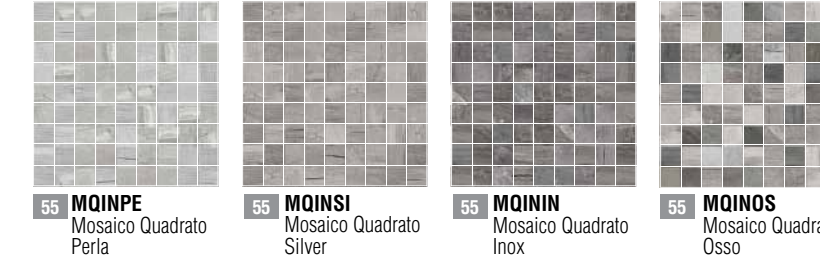

55 **MMINPE** Mosaico Matite Perla
55 **MMINSI** Mosaico Matite Silver
55 **MMININ** Mosaico Matite Inox
55 **MMINOS** Mosaico Matite Osso

MOSAICO MATITE 30x30 su rete - 54 pz. (cm 1,5x10 - file 18x3) pcs 12