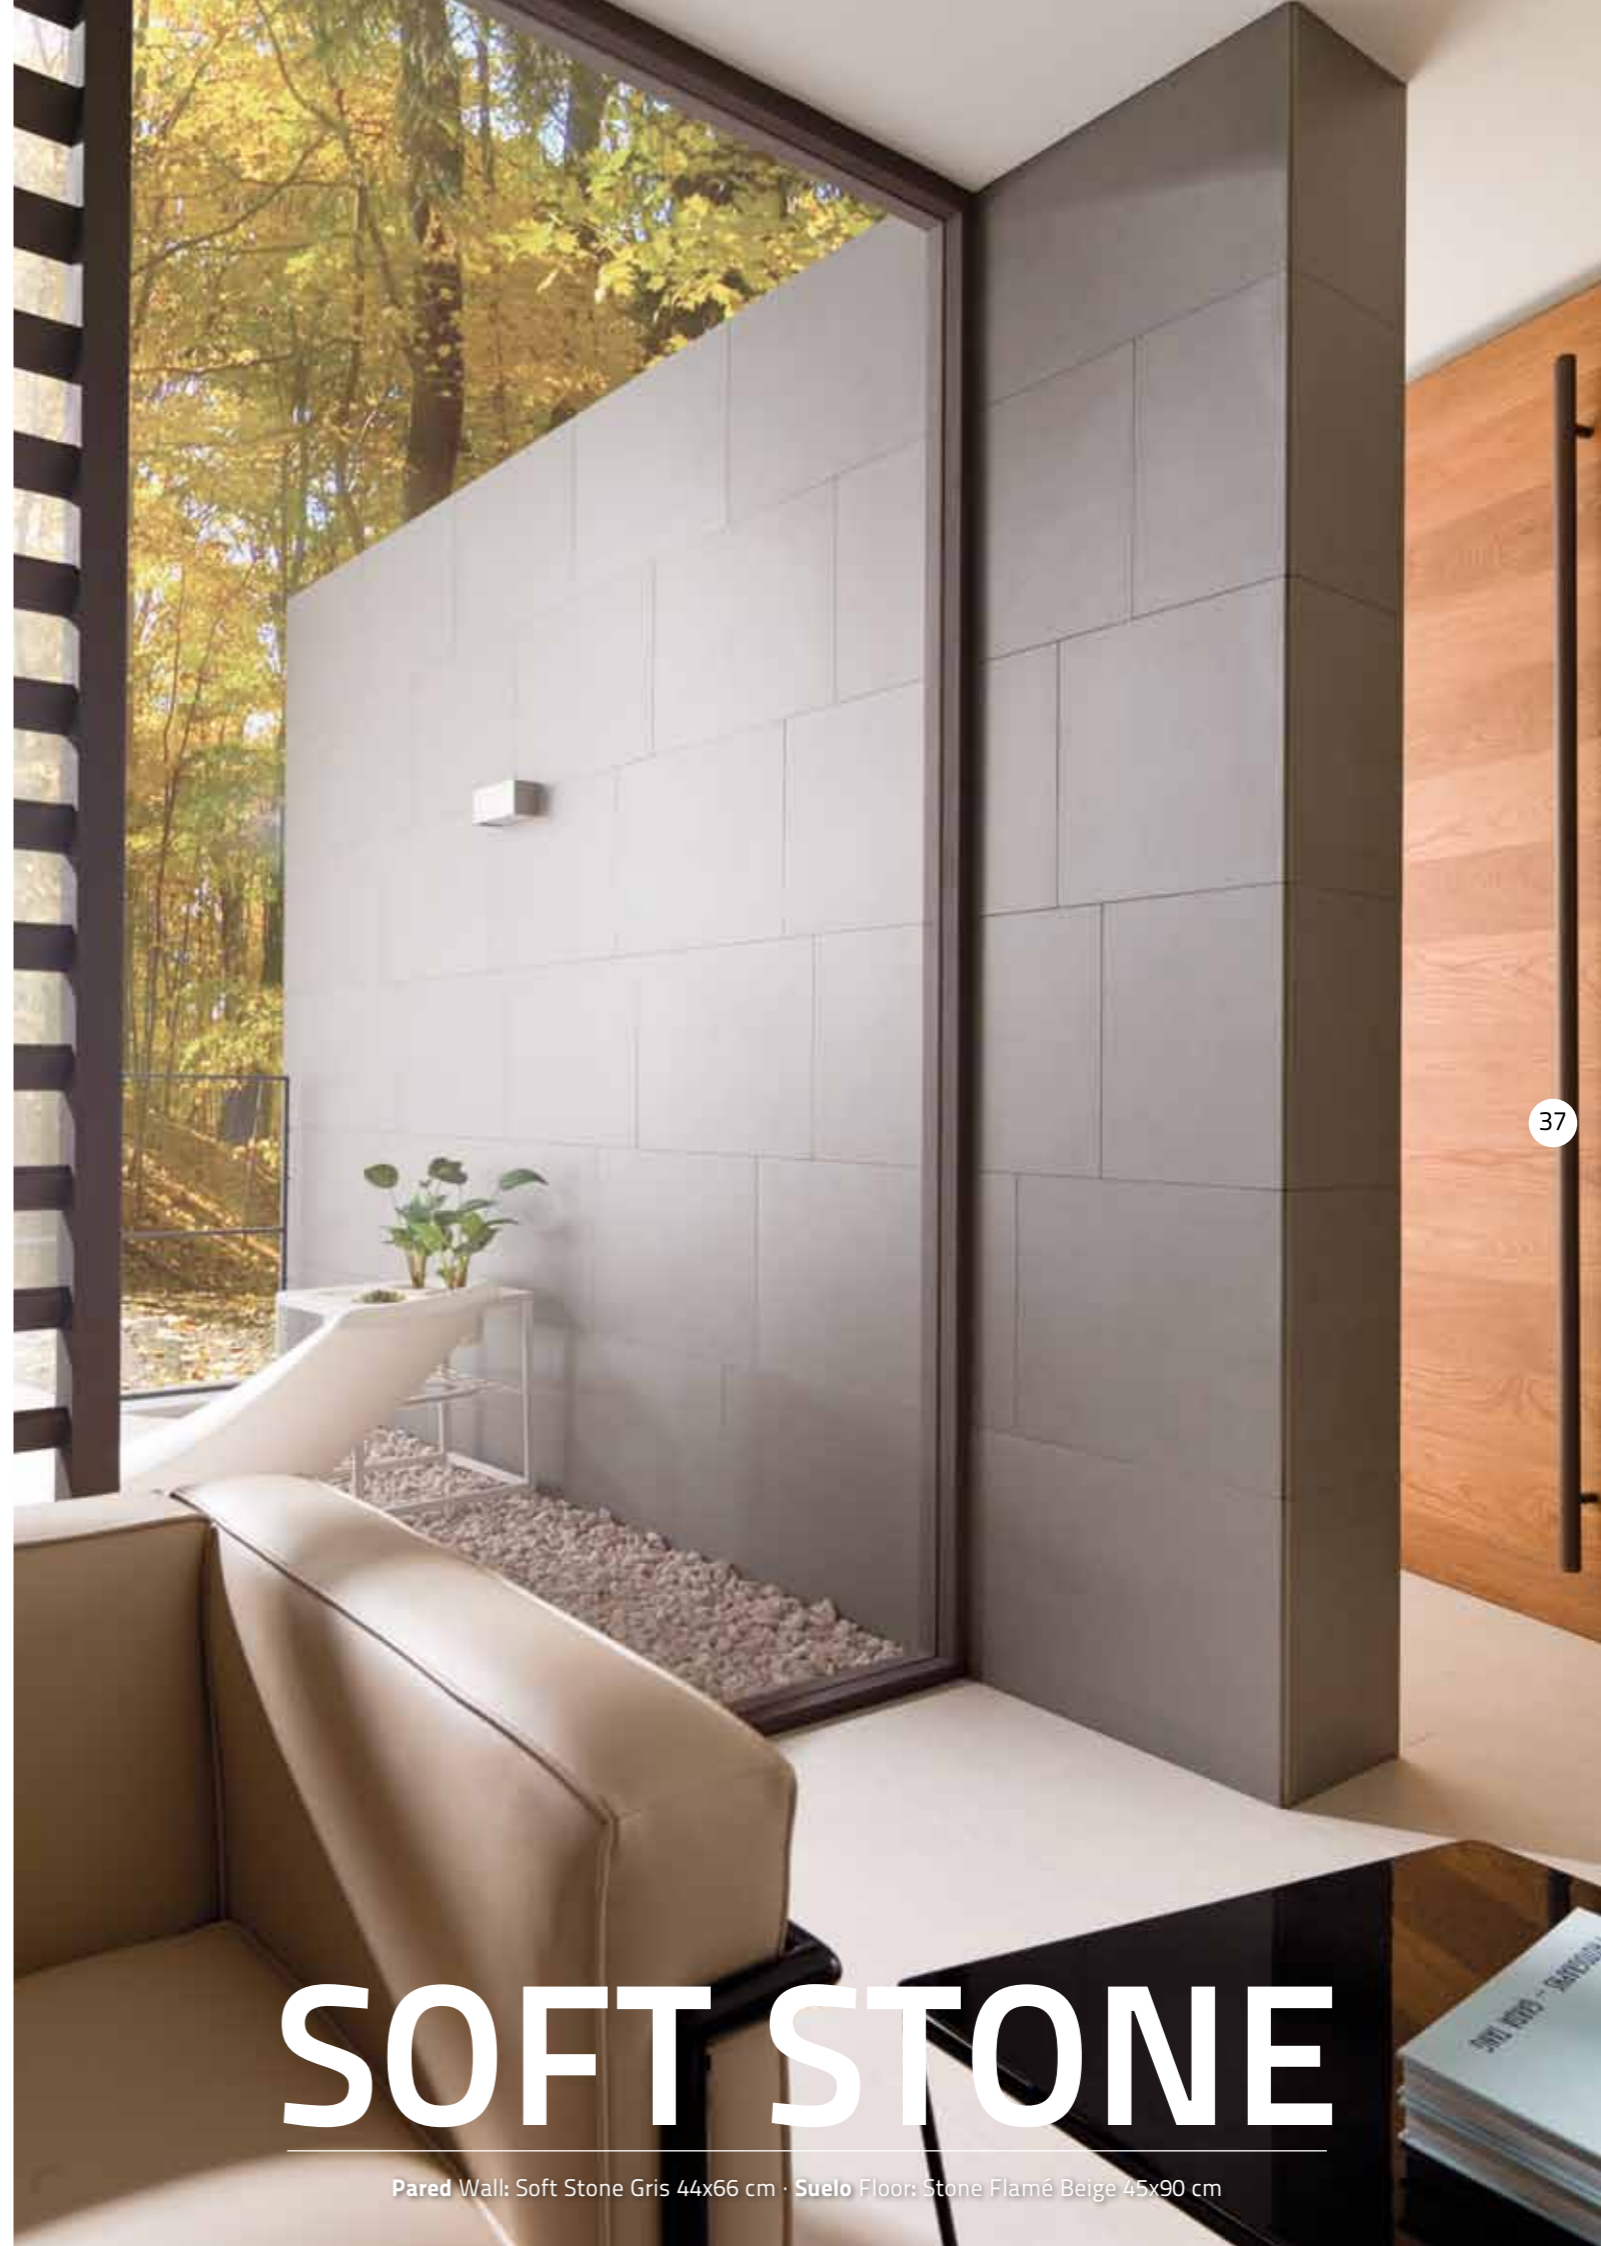

SOFT STONE

Pared Wall: Soft Stone Gris 44x66 cm · Suelo Floor: Stone Flamé Beige 45x90 cm