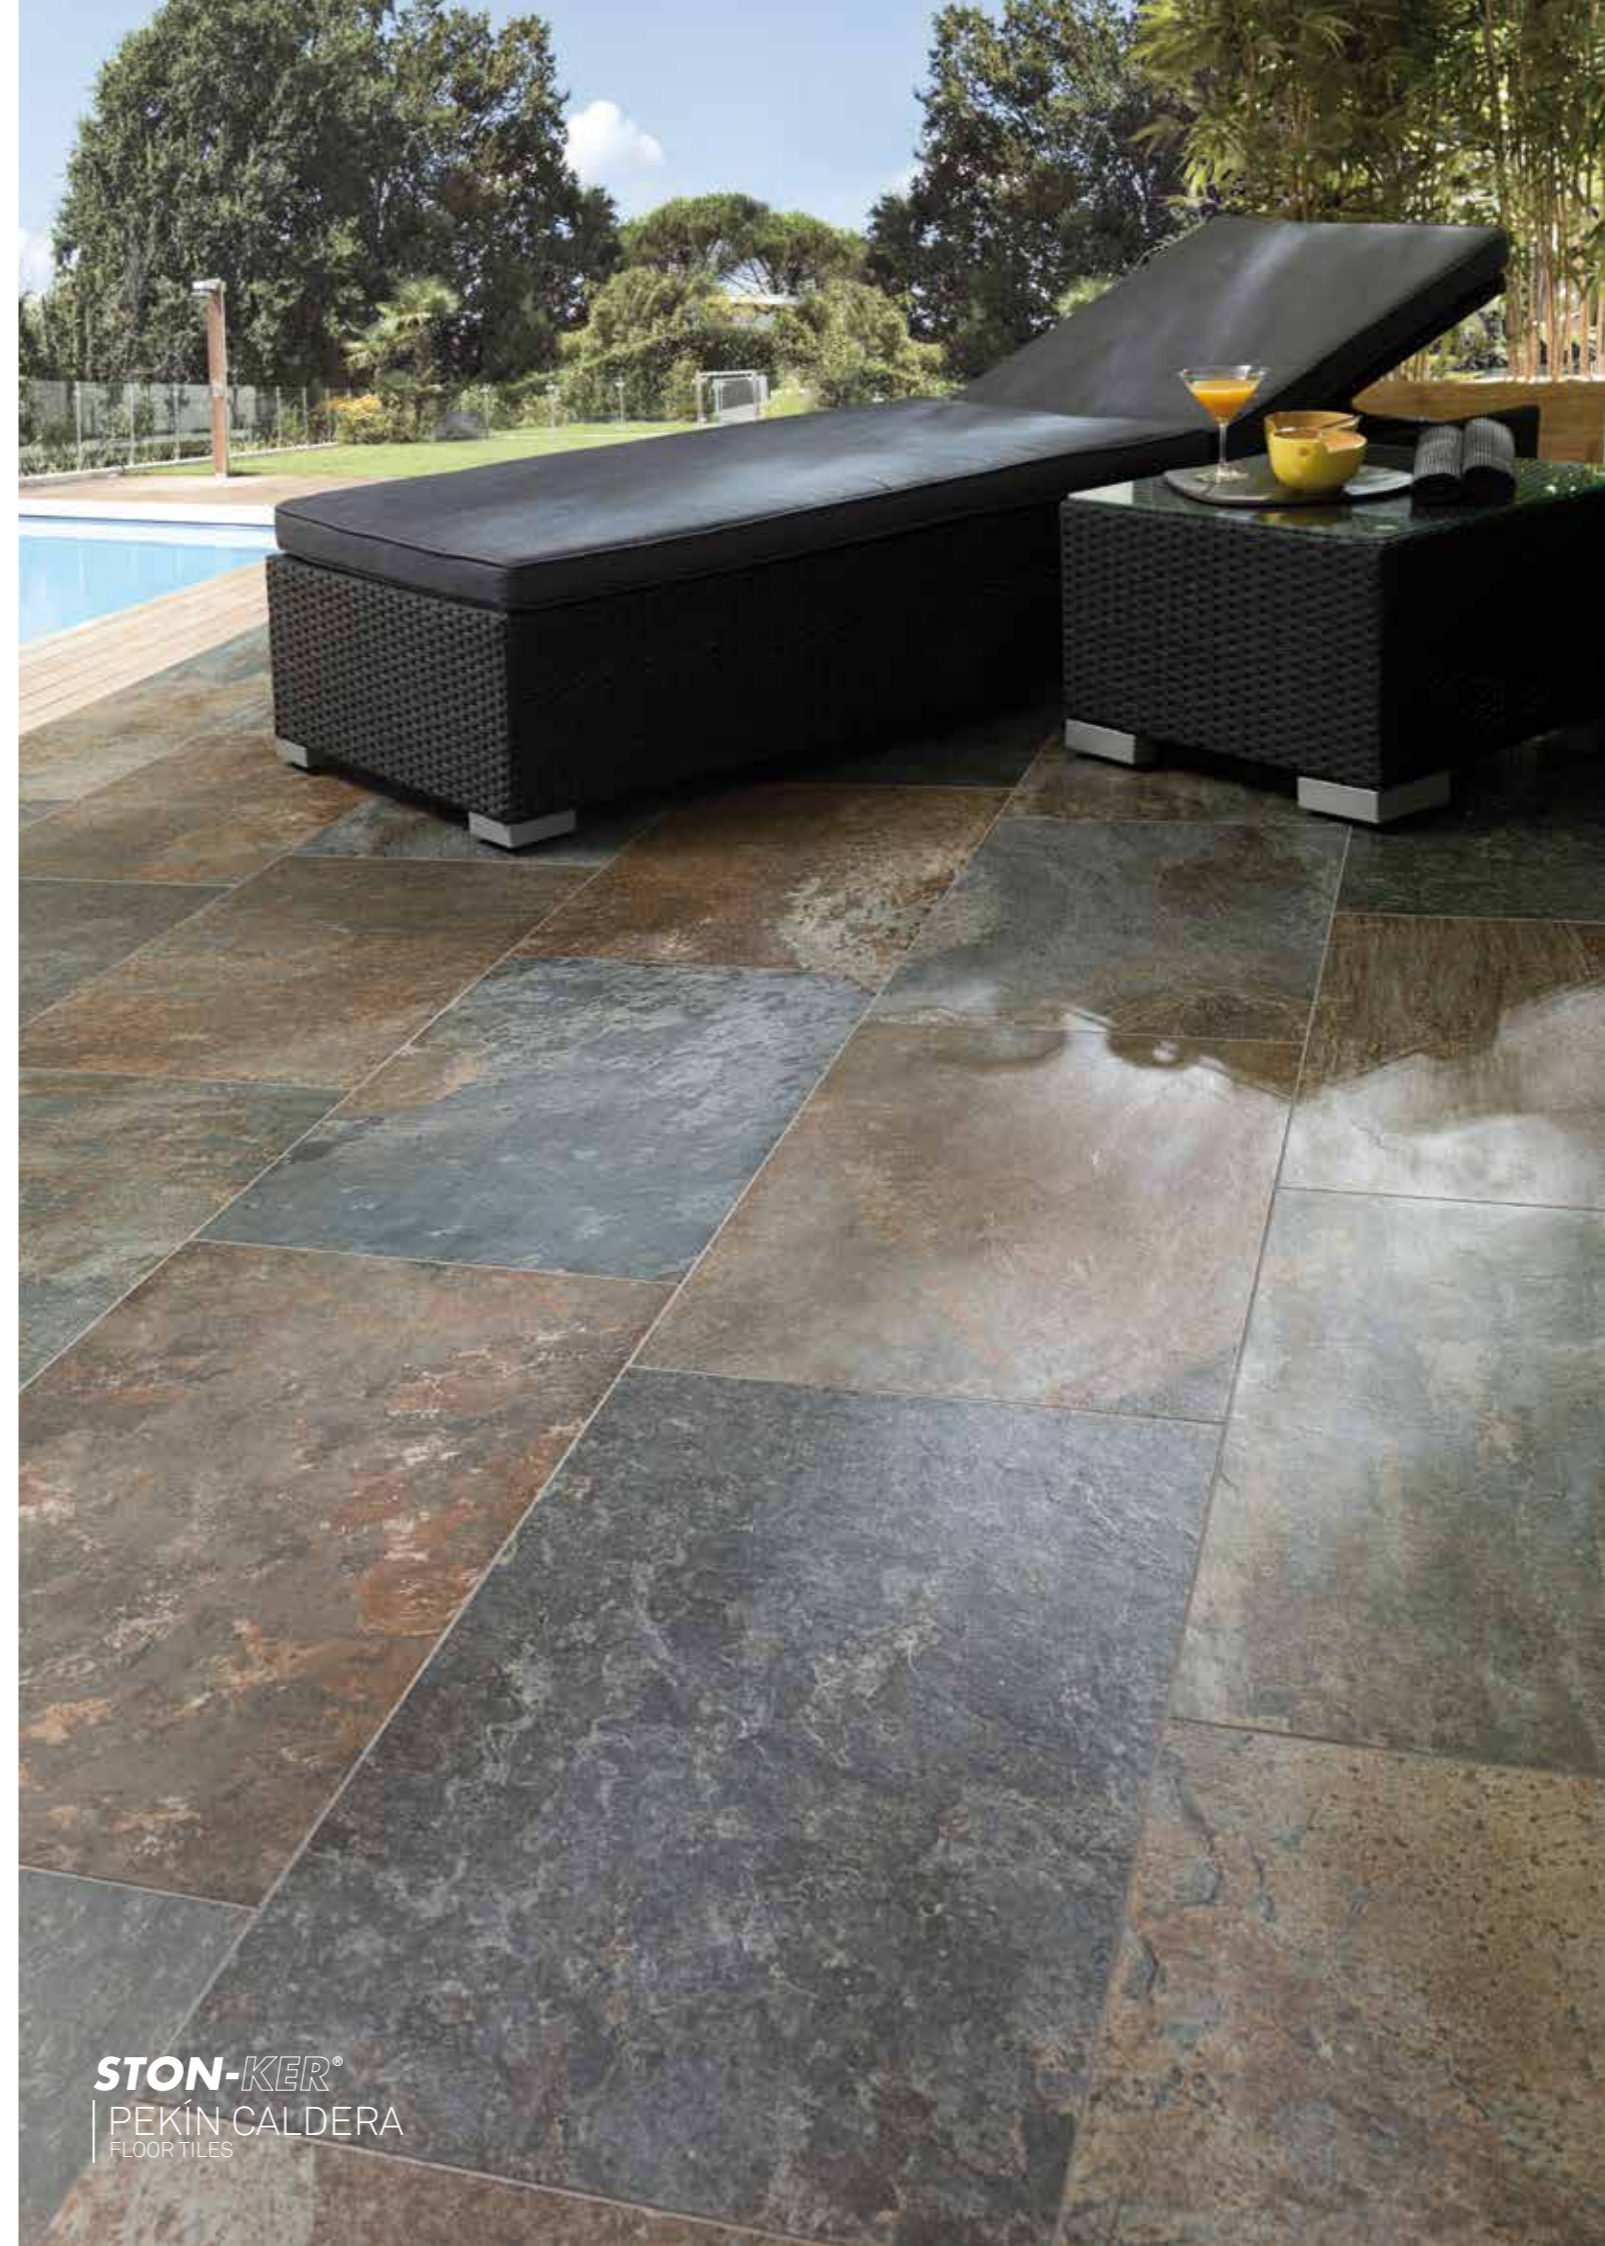

STON-KER®
PEKÍN CALDERA
FLOOR TILES