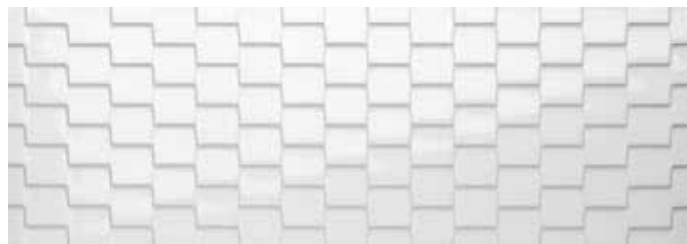

G271

VETRO LINE ANTRACITA
31,6x90cm

G271

VETRO TOPO & VETRO LINE TOPO
WALL TILES

MARMI
 REVESTIMIENTO RECTIFICADO / RECTIFIED WALL TILES

MARMI BLANCO G261
31,6x90cm

MARMI LINE BLANCO G271
31,6x90cm

MARMI SCALA BLANCO G271
31,6x90cm