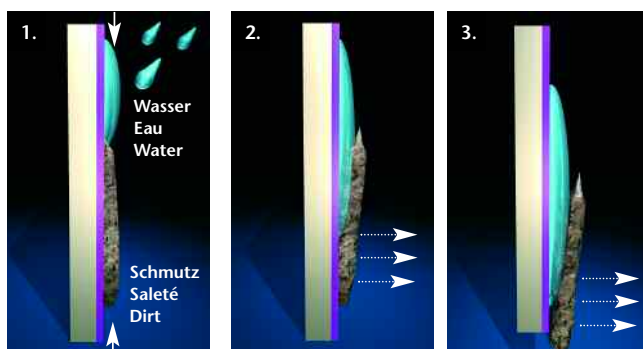

Die Veredelung ist bei hohen Temperaturen keramisch eingebrannt und dadurch praktisch unverwundlich – ein Fliesenleben lang.

HT – Le carreau à propreté intégrée.

HT agit de manière unique : la propreté et la fraîcheur s'invitent pour ainsi dire à domicile. Stimulée par la lumière, la finition du carreau détend l'eau qui s'y trouve en un film uniforme et active l'oxygène. D'où des avantages décisifs – et garantis à long terme :

Appliquée par cuisson céramique, la finition est pratiquement inaltérable – aussi longtemps que durera le carreau.

Schmutz wird unterwandert · La saleté se trouve sapée · Dirt is infiltrated

1. Wassertropfen setzen sich auf HT-veredelte Fliese.
Les gouttes d'eau se déposent sur le carreau traité avec HT.
Drops of water settle on a HT-coated tile.
2. Wassertropfen verbinden sich zu einem gleichmäßigen Wasserfilm.
Les gouttes d'eau s'agglutinent pour former un film uniforme.
Drops of water combine to form an even film.
3. Wasserfilm läuft gleichmäßig ab und spült so alle Schmutzpartikel von der HT-Fliese herunter.
Le film d'eau s'écoule régulièrement et élimine ainsi toutes les particules de saleté du carreau traité avec HT.
Film of water flows away evenly and thus rinses away all dirt particles from the HT-treated tile.