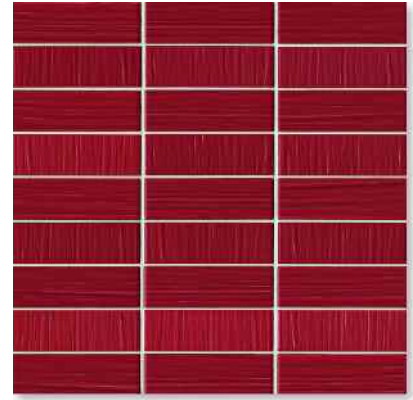

Boden · Sol · Floor:

- 8236 H magmarot · rouge magma · magma-red

Jasba - AMAR

10,2 x 3,3 cm

8200 H/4
wollweiß · blanc coton · wool-white

8201 H/4
bambusbeige · beige bambou · bamboo-beige

8206 H/2
magmarot · rouge magma · magma-red