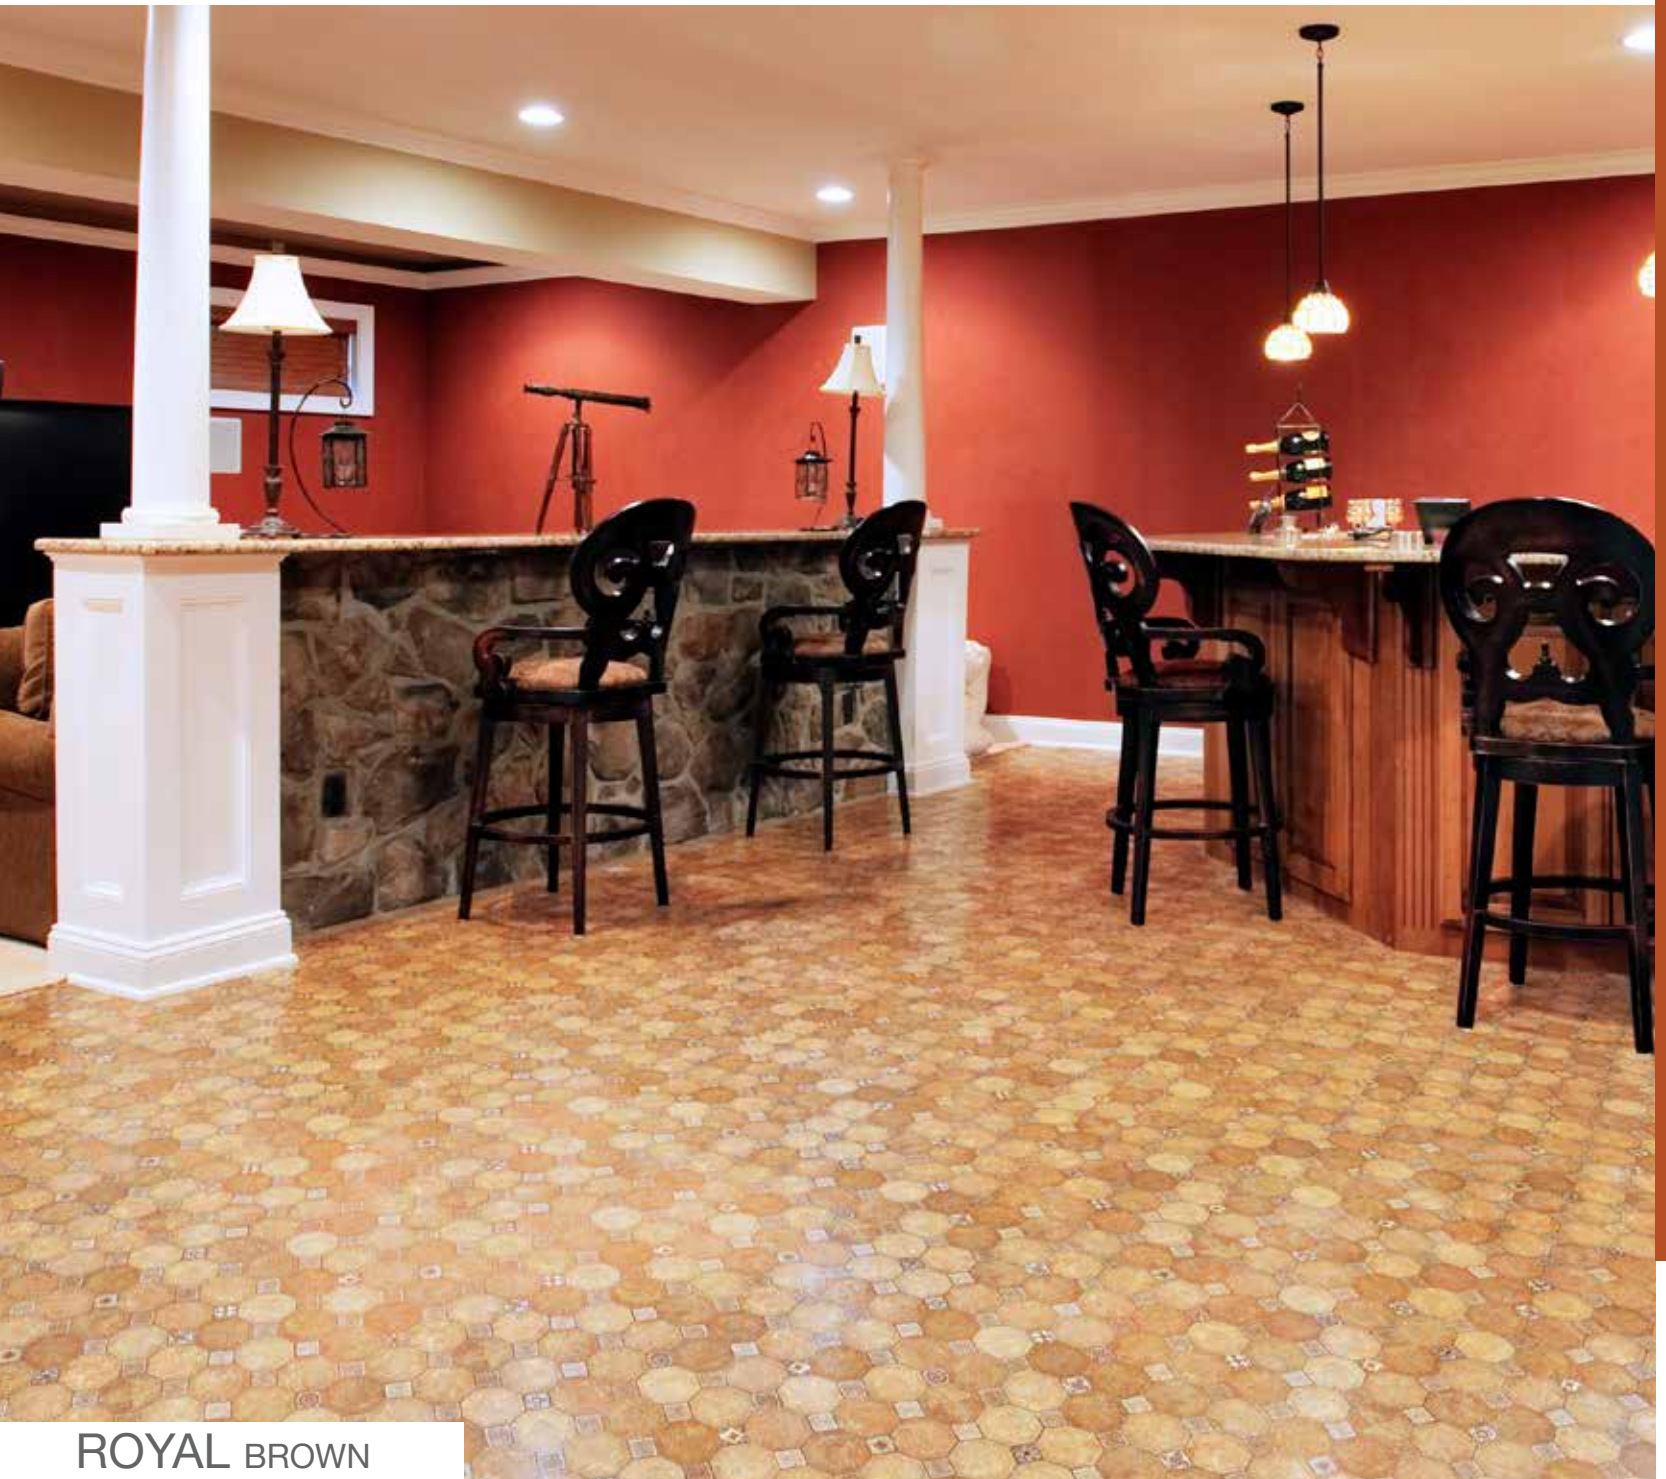

ROYAL 33x33 cm. [13'1x13'1 IN]

ROYAL WHITE

ROYAL BEIGE

ROYAL BROWN

ROYAL BROWN

PAVIMENTO/SATINADO/INYECCION DIGITAL

FLOOR TILE/SATIN/DIGITAL INJECTION

CRES | RED BODY