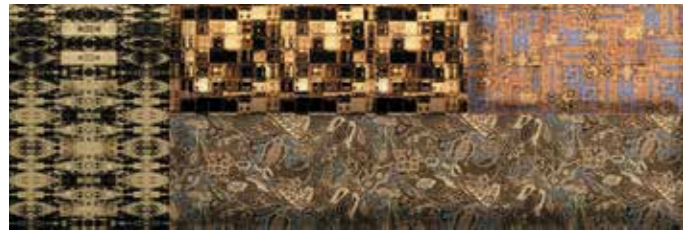

IT GIRLS

29,75x89,46 cm - 11.71"x35.22"

It Girls
29,75 x 89,46 cm

* It girls / Nordic capture is available in 3 different reliefs.
It girls / Nordic capture está disponible en tres relieves diferentes.

Matching floor tiles / Pavimento coordinado

Collage It Girls Pulido
44,63 x 44,63 cm

See Collage floor tiles on page 96.
Ver colección Collage pavimento en página 96.

- Wall Tiles / Revestimiento
- White Body / Pasta Blanca
- Double firing / Bicocción
- Rectified / Rectificado
- Digital / Digital
- Thickness / Espesor: 0,73 cm
- Recycled material / Material reciclado: 69%

Nordic Ivory
29,75 x 89,46 cm

Nordic Silver Capture
29,75 x 89,46 cm

Nordic Gold Capture
29,75 x 89,46 cm

PVD application. More information on page 135. Aplicación PVD. Más información en página 135.

Neon Yellow - Orange - Green Lista
1,5 x 89,46 cm