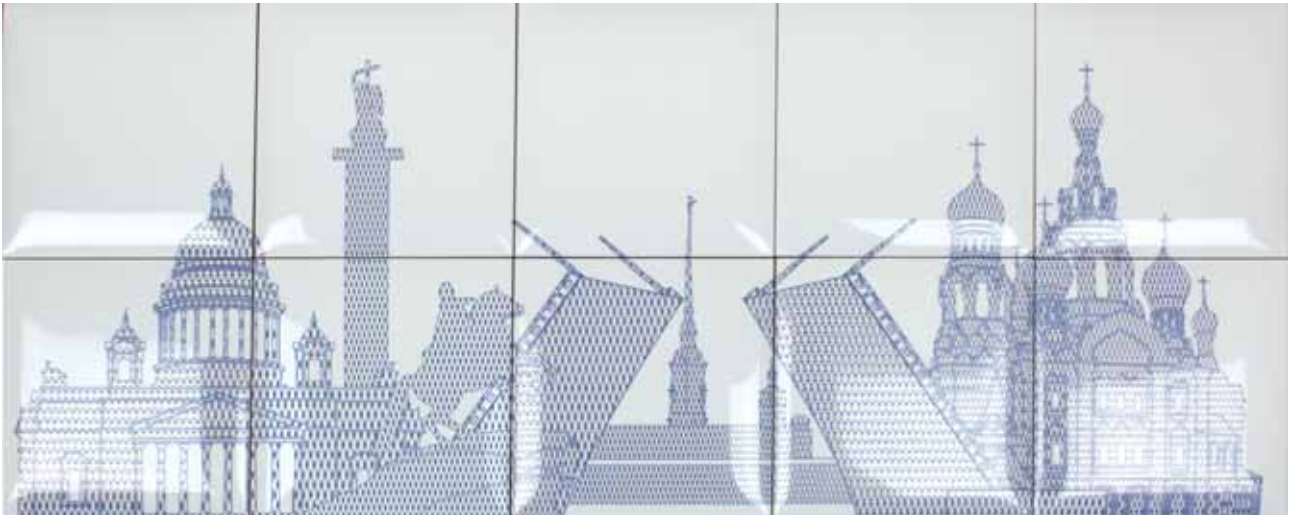

BLANCO / SAINT PETERSBURG COLLECTION

Saint Petersburg Collection

BRILLO АВОМВАДО
GLOSSY БУМПУ
ГЛЯНЕЦ ВЫПУКЛАЯ

15#15

MESH BORDER

SAINT PETERSBURG PICTURE (75x30cm) - 10 pieces

BLANCO / FLOWERS COLLECTION

BRILLO
GLOSSY
ГЛЯНЕЦ