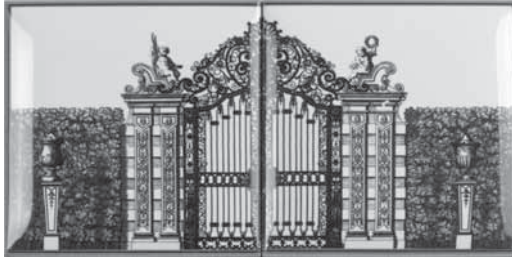

YORKIE PICTURE (30x30cm) - 4 pieces

15#7.5

DIVA BORDER

DIVA DECOS se suministran como un lote indivisible de 4 piezas.
DIVA DECOS are provided as an indivisible set of 4 pieces.
DIVA DECOS продаются только в комплекте из 4-х штук.

BRILLO
GLOSSY
ГЛЯНЕЦ

АВОМБАДО
БУМПУ
ВЫПУКЛЯЯ

Gates Collection

15#15

GATE PICTURES

GATE 1 PICTURE (30x15cm) - 2 pieces

GATE 2 PICTURE (30x15cm) - 2 pieces

GATE 3 PICTURE (30x15cm) - 2 pieces