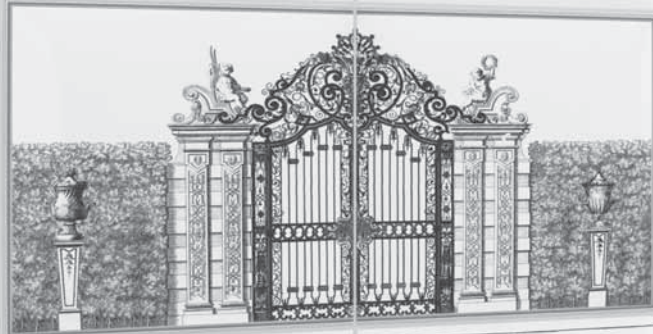

YORKIE PICTURE (30x30cm) - 4 pieces

15#7.5

DIVA BORDER

DIVA DECOS se suministran como un lote indivisible de 4 piezas.
DIVA DECOS are provided as an indivisible set of 4 pieces.
DIVA DECOS продаются только в комплекте из 4-х штук.