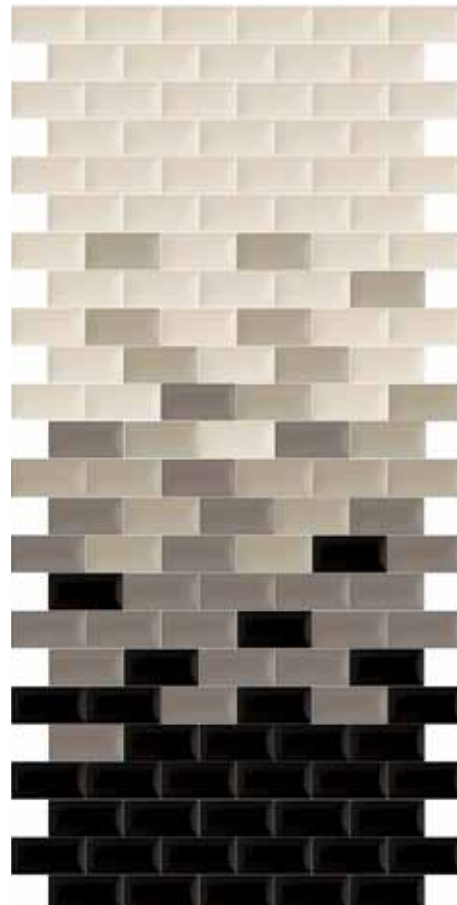

PANEL 15x7.5