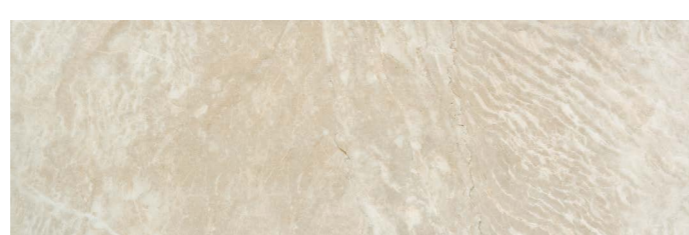

ZIRCONIO

— the Quintessential —

SENSES

WHITE BODY
WALL TILE &
PORCELAIN TILE

FINISHING
MATT

COLOURS
BEIGE . GREY

SIZES

30 x 90
28,5 x 88,5 (RF)

**MATCHING
FLOOR**

30 x 60
60 x 60

SENSES GREY MP 60x60 . SENSES GREY MP 30x60

SENSES

WHITE BODY
WALL TILE

FINISHING
MATT

COLOURS
BEIGE . GREY

SIZES
30 x 90 . 28,5 x 88,5 (RF)

SENSES BEIGE · 350 ◦
SENSES BEIGE RF · 353 ◦

30x90
28,5x88,5

SENSES GREY · 350 ◦
SENSES GREY RF · 353 ◦

30x90
28,5x88,5

TOUCH BEIGE RF · 354 ◦

28,5x88,5

TOUCH GREY RF · 354 ◦

28,5x88,5