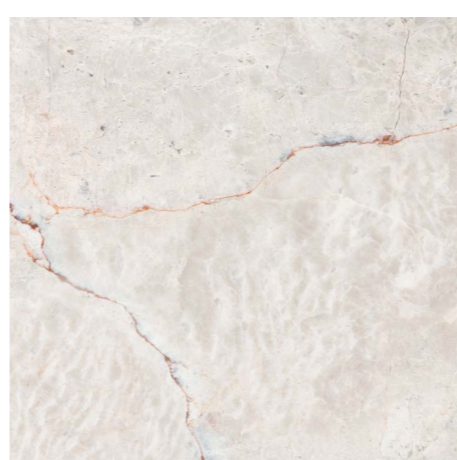

SENSES GREY MP · 143 ●●● 60x60