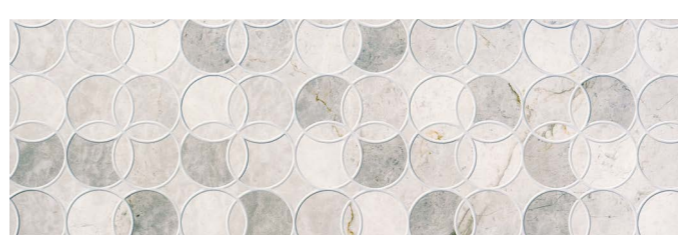

ZIRCONIO

— the Quintessential —

SENSES

WHITE BODY
WALL TILE &
PORCELAIN TILE

FINISHING
MATT

COLOURS
BEIGE . GREY

SIZES

30 x 90
28,5 x 88,5 (RF)

**MATCHING
FLOOR**

30 x 60
60 x 60

SENSES GREY MP 60x60 . SENSES GREY MP 30x60

SENSES

WHITE BODY
WALL TILE

FINISHING
MATT

COLOURS
BEIGE . GREY

SIZES
30 x 90 . 28,5 x 88,5 (RF)

SENSES BEIGE · 350 ◦
SENSES BEIGE RF · 353 ◦

30x90
28,5x88,5

SENSES GREY · 350 ◦
SENSES GREY RF · 353 ◦

30x90
28,5x88,5

TOUCH BEIGE RF · 354 ◦

28,5x88,5

TOUCH GREY RF · 354 ◦

28,5x88,5

ROUND BEIGE RF · 352 ◦

30x90

ROUND GREY · 352 ◦

30x90

SENSES

PORCELAIN TILE

FINISHING
MATT (MP)

COLOURS
BEIGE . GREY