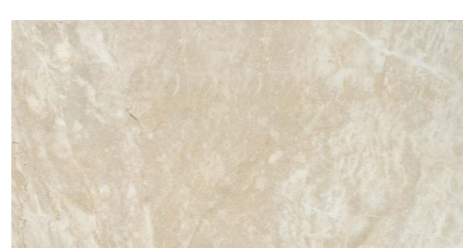

SENSES BEIGE MP · 122 ●●● 30x60