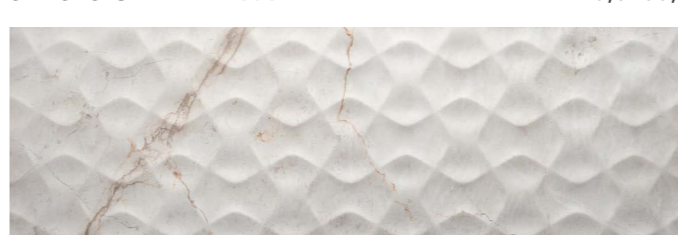

ZIRCONIO

— the Quintessential —

SENSES

WHITE BODY
WALL TILE &
PORCELAIN TILE

FINISHING
MATT

COLOURS
BEIGE . GREY

SIZES

30 x 90
28,5 x 88,5 (RF)

**MATCHING
FLOOR**

30 x 60
60 x 60

SENSES GREY MP 60x60 . SENSES GREY MP 30x60

SENSES

WHITE BODY
WALL TILE

FINISHING
MATT

COLOURS
BEIGE . GREY

SIZES
30 x 90 . 28,5 x 88,5 (RF)

SENSES BEIGE · 350 ◦
SENSES BEIGE RF · 353 ◦

30x90
28,5x88,5

SENSES GREY · 350 ◦
SENSES GREY RF · 353 ◦

30x90
28,5x88,5

TOUCH BEIGE RF · 354 ◦

28,5x88,5

TOUCH GREY RF · 354 ◦

28,5x88,5

ROUND BEIGE RF · 352 ◦

30x90

ROUND GREY · 352 ◦

30x90

SENSES

PORCELAIN TILE

FINISHING
MATT (MP)

COLOURS
BEIGE . GREY