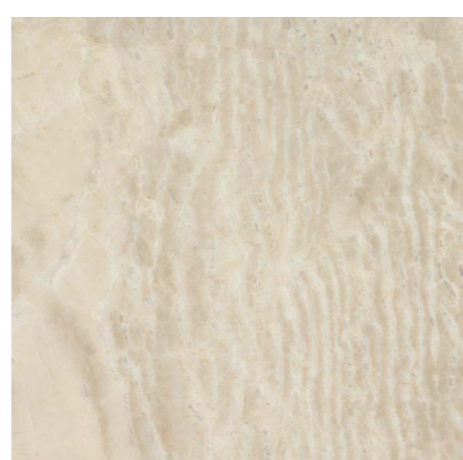

ROUND BEIGE RF · 352 ◦

30x90

ROUND GREY · 352 ◦

30x90

SENSES

PORCELAIN TILE

FINISHING
MATT (MP)

COLOURS
BEIGE . GREY

SIZES
30 x 60 . 60 x 60

SENSES BEIGE MP · 143 ●●● 60x60

SENSES GREY MP · 143 ●●● 60x60

SENSES BEIGE MP · 122 ●●● 30x60

SENSES GREY MP · 122 ●●● 30x60

SENSES BEIGE
MOSAIC
528 ●●● 30x30

SENSES GREY
MOSAIC MP
528 ●●● 30x30